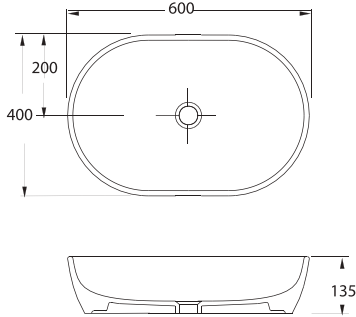

88601

Batarya Deliksiz Lavabo
Banyo mobilyası uyumludur.
Washbasin without tap hole,
compatible with bathroom
furnitures.

88611

Batarya Delikli Lavabo
Banyo mobilyası uyumludur.
Washbasin with tap hole,
compatible with bathroom
furnitures.

88303

Kanalsız Asma Klozet
Gömme Rezervuar uyumludur.
Rimless Wall-mounted
WC compatible with
concealed cistern.

Aquasave Klozetler 6 Litre yerine 4 Litre su ile etkin temizlik sağlar.
Aquasave significantly reduces the water used in flushing from 6 to 4 liters.