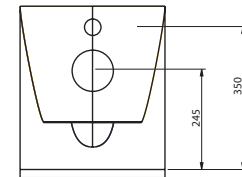

Aquasave Klozetler 6 Litre yerine 4 Litre su ile etkin temizlik sağlar.
Aquasave significantly reduces the water used in flushing from 6 to 4 liters.