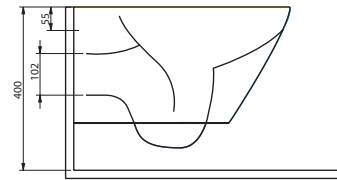

Aquasave Klozetler 6 Litre yerine 4 Litre su ile etkin temizlik sağlar.
Aquasave significantly reduces the water used in flushing from 6 to 4 liters.