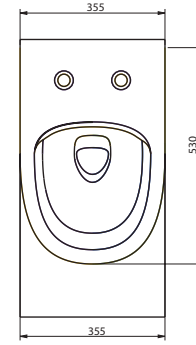

Aquasave Klozetler 6 Litre yerine 4 Litre su ile etkin temizlik sağlar.
Aquasave significantly reduces the water used in flushing from 6 to 4 liters.