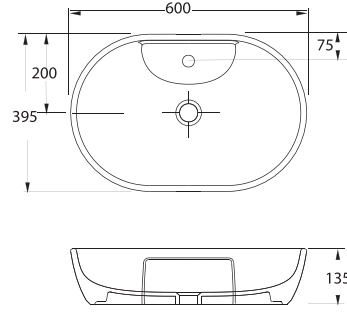

88601

Batarya Deliksiz Lavabo
Banyo mobilyası uyumludur.
Washbasin without tap hole,
compatible with bathroom
furnitures.

88611

Batarya Delikli Lavabo
Banyo mobilyası uyumludur.
Washbasin with tap hole,
compatible with bathroom
furnitures.

88303

Kanalsız Asma Klozet
Gömme Rezervuar uyumludur.
Rimless Wall-mounted
WC compatible with
concealed cistern.

Aquasave Klozetler 6 Litre yerine 4 Litre su ile etkin temizlik sağlar.
Aquasave significantly reduces the water used in flushing from 6 to 4 liters.