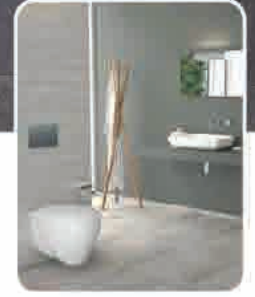

FINIKIA
Designed by Claudio Papa

2017 WINNER
EUROPEAN
PRODUCT
DESIGN
AWARD

*Finikia Serisi Avrupa Ürün Tasarım Ödülüne Layık Görülmüştür.
Finikia Series has been awarded by "European Product Design Award"

FINIKIA

Designed by Claudio Papa

Duru Güzelliğe Merhaba

Hayallerin ötesinde özgür banyolar yaratmak isteyenlere özel tasarlanan Finikia serisi 2 tip çanak, lavabosu, asma WC ve tek parça duvara tam dayalı klozet seçenekleri sunmaktadır. Banyonuza özgünlük katacak duru güzelliği ve ergonomik tasarımı ile sabahları yeni bir güne başlamak daha kolay olacak.

Hello to Pure Beauty

Beyond the dreams of those who want to create special-designed bathrooms, Finikia series has 2 types of bowl washbasin, wallhung wc and single piece back to wall closet. The pure beauty of Finikia series will bring the originality to your bathroom. At the mornings, it will be more easy to start the new day with ergonomic design.

69601
Batarya Deliksiz Tezgah Üstü Lavabo
Bowl Washbasin Without Tap Hole

69213
Duvara Tam Dayalı Tek Parça Klozet
Stand Alone Back to Wall WC

69303
Asma Klozet
Wall-mounted WC

69611

Batarya Delikli Lavabo
Banyo Mobilyası uyumludur.
Bowl Washbasin with tap hole compatible with bathroom furnitures.