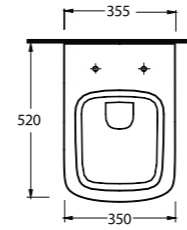

72303

Asma Klozet
Gömme Rezervuar uyumludur.
Wall - Mounted WC compatible with
concealed cistern.