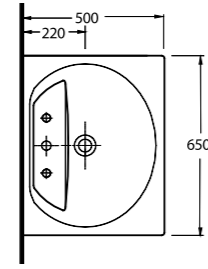

85205
Asma Bide
Wall-mounted Bidet

85801

Lavabo
85302 Yarım Ayak ve Banyo
Mobilyası uyumludur.
Washbasin compatible with
85302 half pedestal and
bathroom furnitures.

85651

Lavabo
85302 Yarım Ayak ve
Banyo Mobilyası uyumludur.
Washbasin compatible with
85302 half pedestal and
bathroom furnitures.