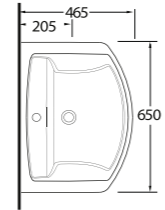

68651

Lavabo
78112 Tam Ayak, 78302 Yarım
Ayak ve Banyo Mobilyası
uyumludur.
Washbasin compatible with
78112 full pedestal,
78302 half pedestal and
bathroom furnitures.