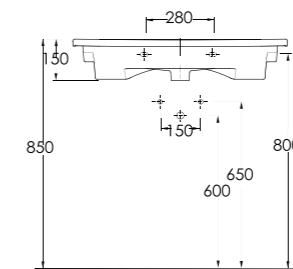

Lagina 80 cm

İnce Bantlı Lavabo
Mobilya uyumludur.
Slim Band Washbasin
compatible with bathroom
furnitures.