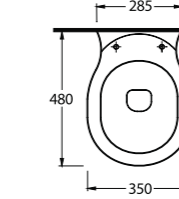

10303

Asma Klozet
Gömme Rezervuar
uyumludur.
Wall-mounted WC
Compatible with
concealed cistern.