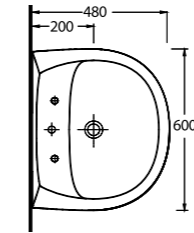

Aquasave Klozetler
6 Litre yerine
4 Litre su ile etkin
temizlik sağlar.
Aquasave
significantly
reduces the water
used in flushing
from 6 to 4 liters.

15601

Lavabo
15102 Tam Ayak ve
16302 Yarım Ayak uyumludur.
Washbasin compatible with
16302 half pedestal and
15102 full pedestal.