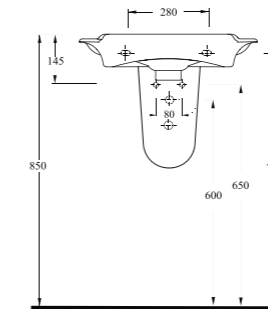

14561 - 20202
Lavabo - Yarım Ayak
Washbasin - Half-pedestal

14561
Lavabo
Washbasin

14103 - 14104
Altan Çıkışlı Klozet
Rezervuar
S-trap WC - Cistern

14561

Lavabo
60402 tam ayak ve 20202 yarım ayak ve mobilya üzeri kullanımla uyumludur.
Washbasin Compatible with 60402 (full pedestal), 20202 (half pedestal) and bathroom furnitures.