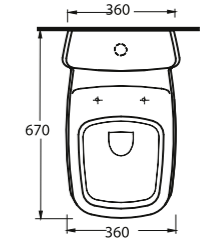

46000

Duvara Tam Dayalı Klozet Set
46104 Rezervuar uyumludur.
Back to wall WC Set
compatible with 46104 cistern.