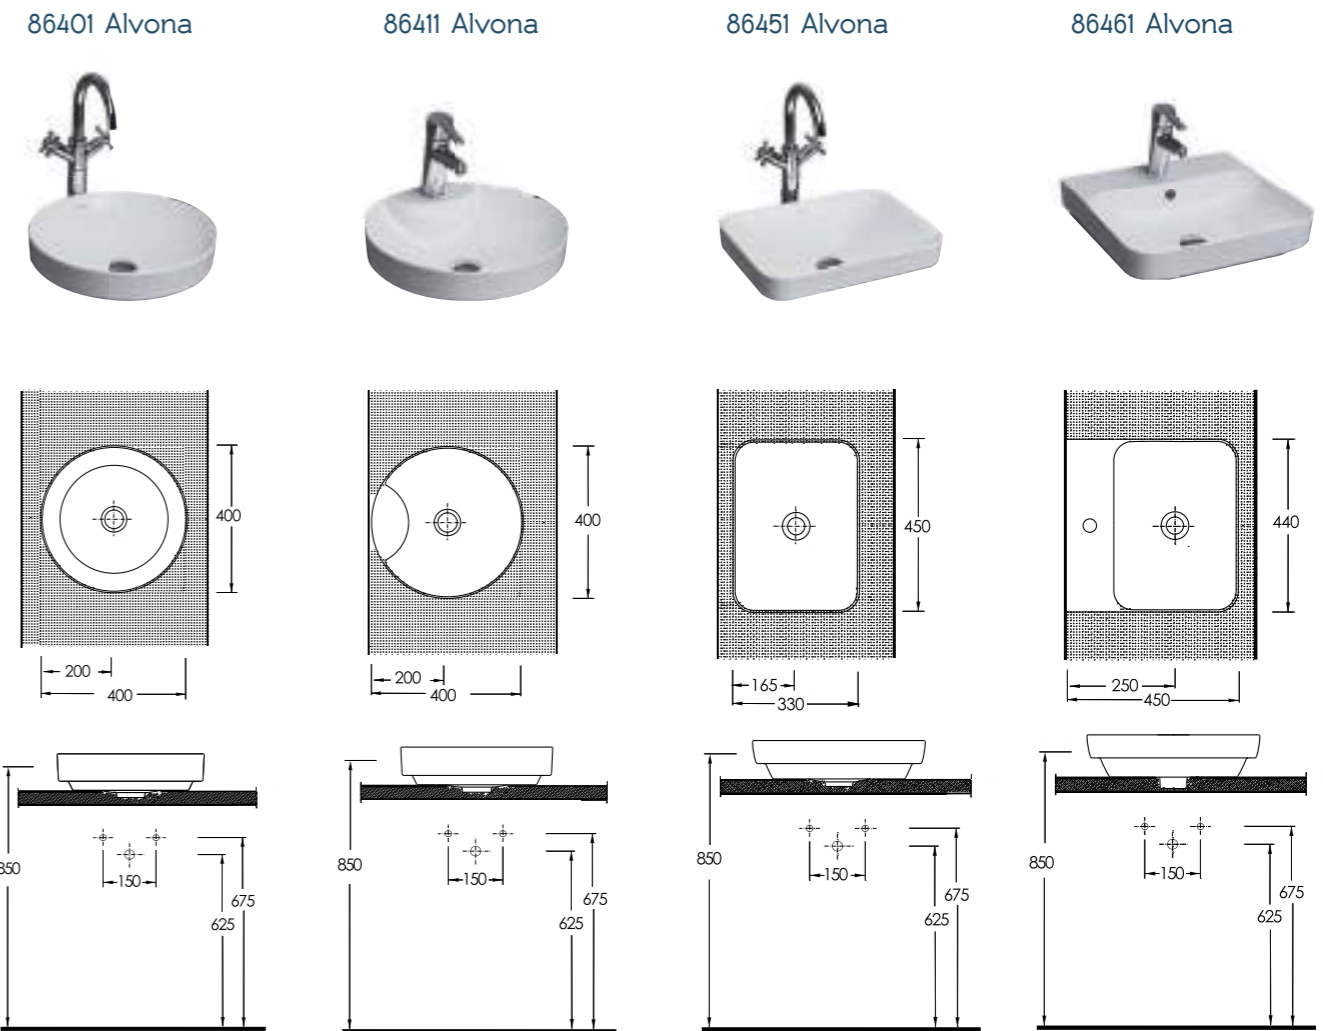

35531 Lagina

Lavabo
Banyo Mobilyası
uyumludur.
Washbasin
compatible with
bathroom furnitures.

MINIMAL LAVABOLAR MINIMAL WASHBASINS

İNCE BANTLI TEZGAH LAVABOLAR

Yenilikçi, dinamik, estetik çizgilere sahip ve birbirinden şık ince bantlı tezgah üstü lavabolar banyolara zarafet katıyor. Zengin ebat ve model lavabo seçenekleri ile banyo mobilyasında sınırsız tasarımlara imkan sağlıyor.