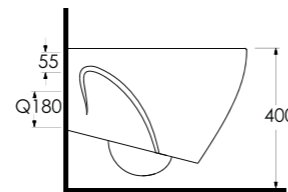

Asma Klozet
Gömme Rezervuar
uyumludur.
Wall-mounted WC
compatible with concealed
cistern.

87303 Diamas