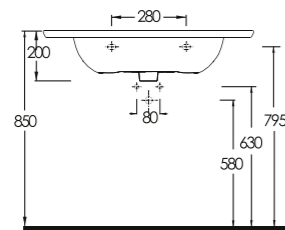

4

Diğer seçenekler Other options

85811

34911

34601

Harpasa 80 cm

İnce Bantlı Lavabo
Mobilya uyumludur.
Slim Band Washbasin
compatible with
bathroom furnitures.

Alında 90 cm