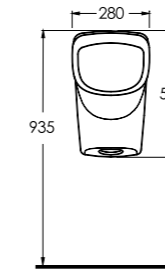

U R I N A L S

Olympos top and back water inlet urinal can be used as waste water outlet from the wall and bottom. Urinals come with or without covers according to your preference. Karya and Sinda series urinals use separators to divide areas into distinct sections.

38108 Olympos

Susuz Pisuar
EVB3152 Kartuşu uyumludur.
Waterless Urinal

93108 Karya