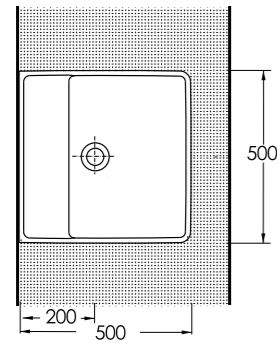

36501 Nysa

Lavabo
Banyo Mobilyası
uyumludur.
Washbasin
compatible with
bathroom furnitures.

36451 Nysa