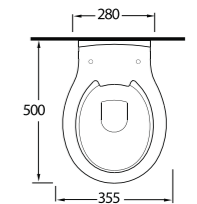

53303

Kanalısız
Asma Klozet
Gömme Rezervuar
uyumludur.
Rimless Wall-
mounted WC
Compatible with
concealed cistern.