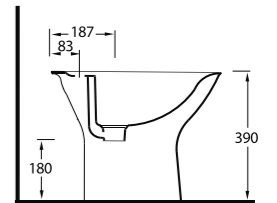

60105

Yerden Bide
Floor - mounted bidet