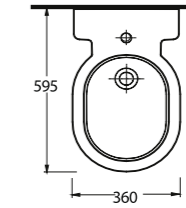

85105

Duvara Tam Dayalı Bide
Floor Standing Bidet