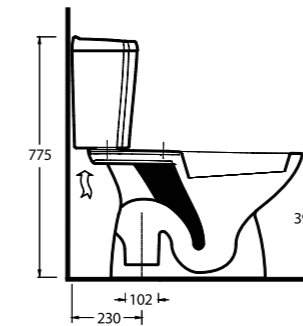

15103

Alttan Çıkışlı Klozet
15104 Rezervuar uyumludur.
Close coupled WC (S-Trap)
compatible with 15104 cistern.