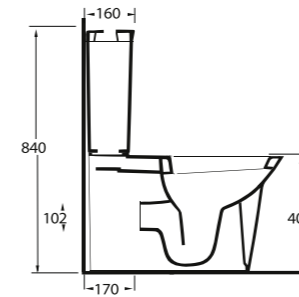

68000

Duvara Tam Dayalı Klozet Set
68104 Rezervuar uyumludur.
Back to wall WC Set
compatible with 68104 cistern.