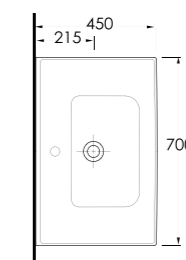

Lagina 70 cm

İnce Bantlı Lavabo
Mobilya uyumludur.
Slim Band Washbasin
compatible with bathroom
furnitures.