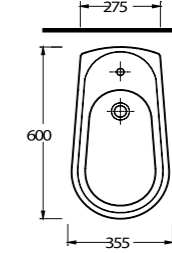

10105

Yerden Bide
Floor-mounted Bidet