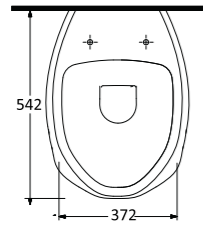

74303 Catamaran

Asma Klozet
Gömme Rezervuar
uyumludur.
Wall - Mounted WC
compatible with
concealed cistern.

54303 Selge