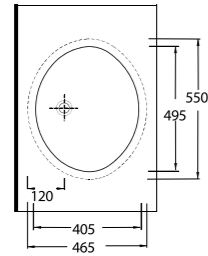

Oval
Tezgah Altı Lavabo
55 x 46,5 cm
Oval
Undercounter
Washbasin

91531 Pınara