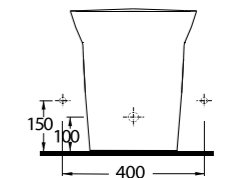

68105

Duvara Tam Dayalı Bide
Floor standing bidet

H A R P A S A

85801
Lavabo
Yarım Ayak ve
Banyo Mobilyası uyumludur.
Washbasin 80cm compatible
with half pedestal and
bathroom furniture

85303
Asma WC
Wall-mounted WC