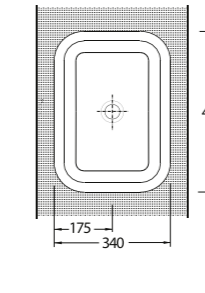

Lavabo
Banyo Mobilyası
uyumludur.
Washbasin
compatible with
bathroom furnitures.

35501 Lagina