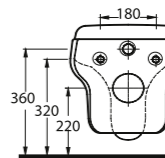

46303

Asma Klozet
Gömme Rezervuar uyumludur.
Wall-mounted WC
compatible with concealed
cistern.