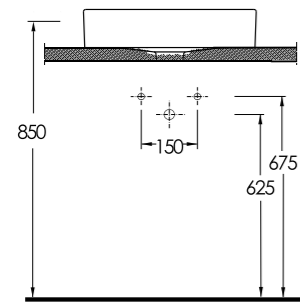

35381 Lagina

36501 Nysa

Lavabo
Banyo Mobilyası
uyumludur.
Washbasin
compatible with
bathroom furnitures.

36451 Nysa