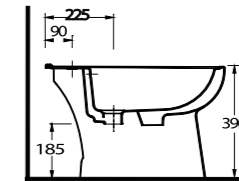

10105

Yerden Bide
Floor-mounted Bidet