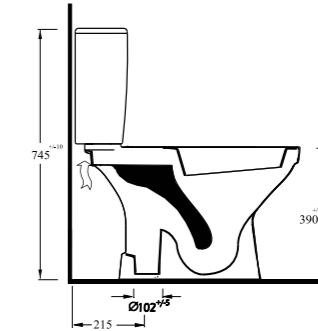

14103

Altan Çıkışlı Klozet
14104 rezervuar ile uyumludur.
S-trap closed coupled WC compatible with 14104