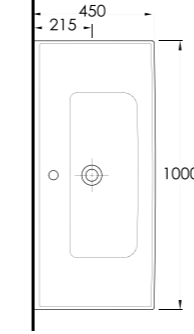

Lagina 100 cm

İnce Bantlı Lavabo
Mobilya uyumludur.
Slim Band Washbasin
compatible with bathroom
furnitures.