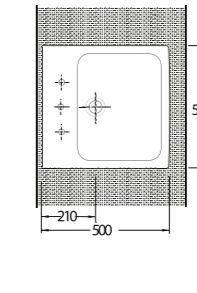

35531 Lagina

Lavabo
Banyo Mobilyası
uyumludur.
Washbasin
compatible with
bathroom furnitures.

MINIMAL LAVABOLAR MINIMAL WASHBASINS

İNCE BANTLI TEZGAH LAVABOLAR

Yenilikçi, dinamik, estetik çizgilere sahip ve birbirinden şık ince bantlı tezgah üstü lavabolar banyolara zarafet katıyor. Zengin ebat ve model lavabo seçenekleri ile banyo mobilyasında sınırsız tasarımlara imkan sağlıyor.