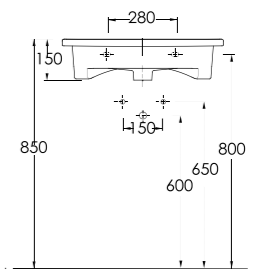

Lagina 60 cm

İnce Bantlı Lavabo
Mobilya uyumludur.
Slim Band Washbasin
compatible with bathroom
furnitures.