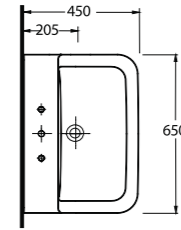

72651

Lavabo
48302 Yarım Ayak ve
Banyo Mobilyası uyumludur.
Washbasin compatible with
48302 half pedestal and bathroom
furnitures.