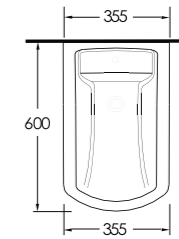

68105

Duvara Tam Dayalı Bide
Floor standing bidet

H A R P A S A

85801
Lavabo
Yarım Ayak ve
Banyo Mobilyası uyumludur.
Washbasin 80cm compatible
with half pedestal and
bathroom furniture

85303
Asma WC
Wall-mounted WC