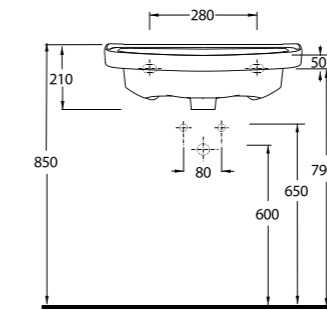

YAŞLI & BEDENSEL ENGELLİLER İÇİN ÜRÜNLER

DISABLED BATHROOM SUITS

Aquasave Klozetler
6 Litre yerine
4 Litre su ile etkin
temizlik sağlar.
Aquasave
significantly
reduces the water
used in flushing
from 6 to 4 liters.

52601

Lavabo
Açık Sifon uyumludur.
Disabled washbasin
compatible with exposed siphon.

52103

Alttan Çıkışlı Klozet
15104 Rezervuar uyumludur.
Disabled WC
compatible with 15104 cistern.