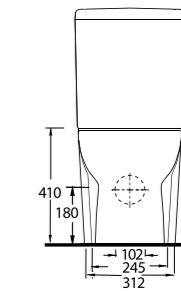

72203 Short

Arkadan Çıkışlı Klozet
(Tyana_Short) 72234
Rezervuar uyumludur.
(Tyana_Short) Closet
compatible with 72234 cistern.