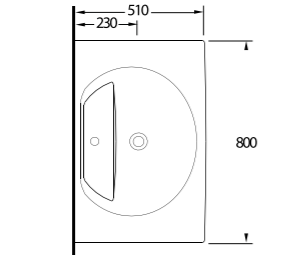

4

Diğer seçenekler Other options

85811

34911

34601

Harpasa 80 cm

İnce Bantlı Lavabo
Mobilya uyumludur.
Slim Band Washbasin
compatible with
bathroom furnitures.

Alında 90 cm