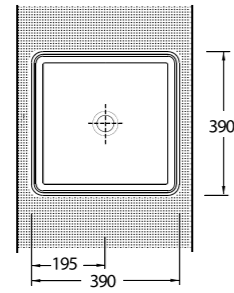

Lavabo
Banyo Mobilyası
uyumludur.
Washbasin
compatible with
bathroom furnitures.

35401 Lagina