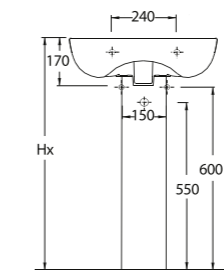

39501 Olympos

Dörtgen Lavabo
60402 Tam Ayak ve
10202 Yarım Ayak uyumludur.
Rectangular Washbasin
compatible
60402 full pedestal
and 10202 half pedestal.