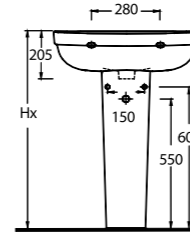

35601

Lavabo
35102 Tam Ayak ve
35302 Yarım Ayak uyumludur.
Washbasin compatible with
35302 half pedestal and 35102
full pedestal.