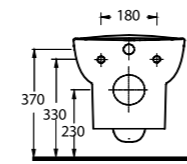

72303

Asma Klozet
Gömme Rezervuar uyumludur.
Wall - Mounted WC compatible with
concealed cistern.