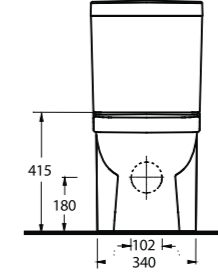

35403

Duvara Tam Dayalı Klozet
35104 Rezervuar uyumludur.
Back to wall WC compatible
with 35104 cistern.