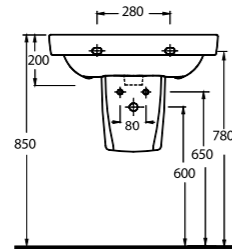

85205
Asma Bide
Wall-mounted Bidet

85801

Lavabo
85302 Yarım Ayak ve Banyo
Mobilyası uyumludur.
Washbasin compatible with
85302 half pedestal and
bathroom furnitures.

85651

Lavabo
85302 Yarım Ayak ve
Banyo Mobilyası uyumludur.
Washbasin compatible with
85302 half pedestal and
bathroom furnitures.