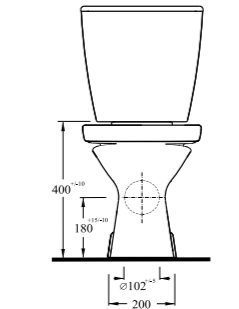

14103

Altan Çıkışlı Klozet
14104 rezervuar ile uyumludur.
S-trap closed coupled WC compatible with 14104