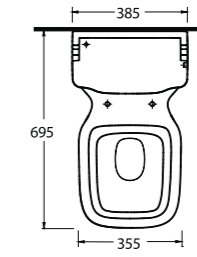

Altan Çıkışlı Klozet
45104 Rezervuar uyumludur.
Close coupled WC compatible
with 45104 cistern