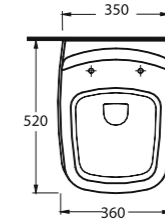

46303

Asma Klozet
Gömme Rezervuar uyumludur.
Wall-mounted WC
compatible with concealed
cistern.