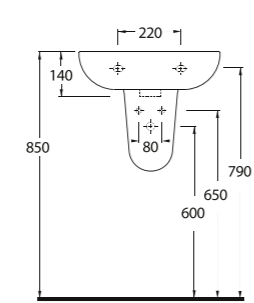

Oval Lavabo
10202 Yarım Ayak
uyumludur.
Oval Washbasin
compatible with
10202 half pedestal.

20501 Lissa