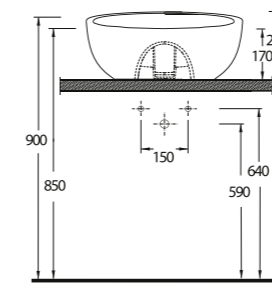

Lavabo
Banyo Mobilyası
uyumludur.
Washbasin
compatible with
bathroom furnitures.

33451 Alinda