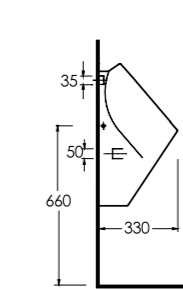

Arkadan Su Girişli Pisuar
Back Water Inlet Urinal

74108 Catamaran