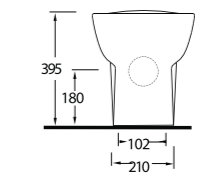

53213

Kanalısız
Duvara Tam Dayalı Klozet
Gömme Rezervuar
uyumludur.
Rimless Stand alone
back to wall WC (P-Trap)
Compatible with concealed
cistern.