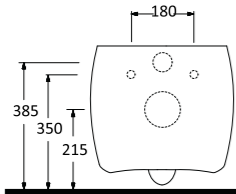

74303 Catamaran

Asma Klozet
Gömme Rezervuar
uyumludur.
Wall - Mounted WC
compatible with
concealed cistern.

54303 Selge