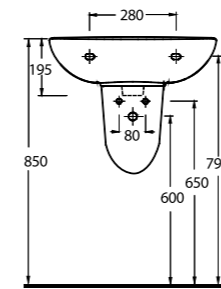

Aquasave Klozetler
6 Litre yerine
4 Litre su ile etkin
temizlik sağlar.
Aquasave
significantly
reduces the water
used in flushing
from 6 to 4 liters.

15601

Lavabo
15102 Tam Ayak ve
16302 Yarım Ayak uyumludur.
Washbasin compatible with
16302 half pedestal and
15102 full pedestal.