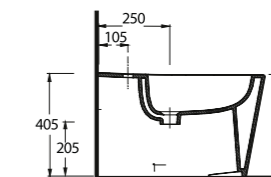

85105

Duvara Tam Dayalı Bide
Floor Standing Bidet