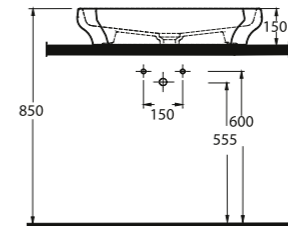

46701

Batarya Deliksiz Lavabo
Banyo Mobilyası uyumludur.
Bowl Washbasin without
tap hole compatible with
bathroom furnitures.