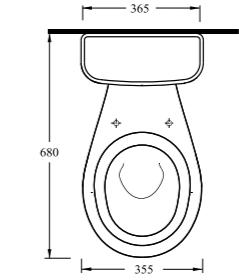

14103

Altan Çıkışlı Klozet
14104 rezervuar ile uyumludur.
S-trap closed coupled WC compatible with 14104