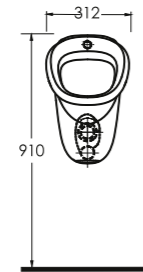

Arkadan Su Girişli Pisuar
Back Water Inlet Urinal

37508 Olympos