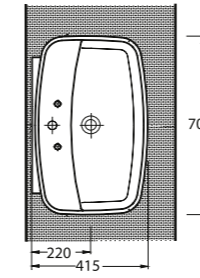

Aquasave Klozetler
6 Litre yerine
4 Litre su ile etkin
temizlik sağlar.
Aquasave
significantly
reduces the water
used in flushing
from 6 to 4 liters.

46711

Batarya Delikli Lavabo
Banyo Mobilyası uyumludur.
Bowl Washbasin with tap hole
compatible with bathroom
furnitures.