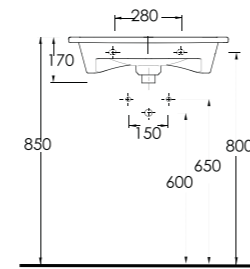

Lagina 60 cm

İnce Bantlı
Yatay Sifonlu Lavabo
Mobilya uyumludur.
Slim Band Washbasin
compatible with bathroom
furnitures.