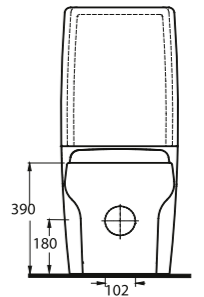

46000

Duvara Tam Dayalı Klozet Set
46104 Rezervuar uyumludur.
Back to wall WC Set
compatible with 46104 cistern.