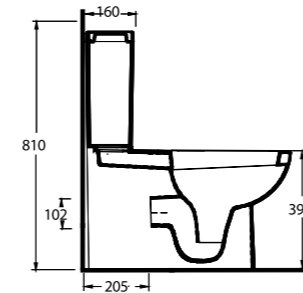

72000

Duvara Tam Dayalı Klozet Set
72214 Rezervuar uyumludur.
Back to wall WC Set
compatible with 72214 cistern.