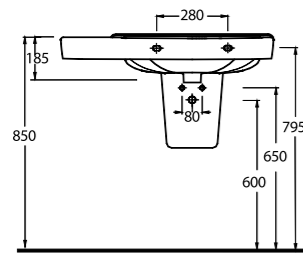

72851

Lavabo
48302 Yarım Ayak ve
Banyo Mobilyası uyumludur.
Washbasin compatible with
48302 half pedestal and bathroom
furnitures.