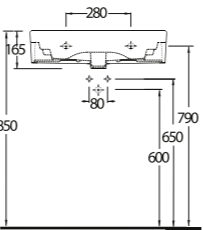

Alında 60 cm

Dikdörtgen Yarım Tezgah
Üstü Lavabo Banyo
Mobilyası uyumludur.
Rectangular Semi Recessed
compatible with bathroom
furnitures.