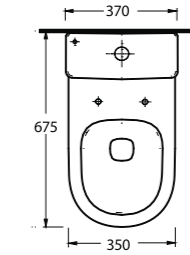

35403

Duvara Tam Dayalı Klozet
35104 Rezervuar uyumludur.
Back to wall WC compatible
with 35104 cistern.