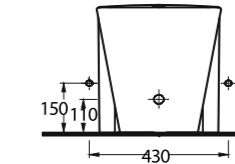

85105

Duvara Tam Dayalı Bide
Floor Standing Bidet