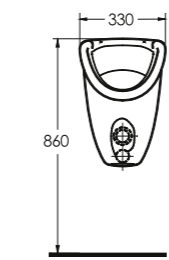

Arkadan Su Girişli Pisuar
Back Water Inlet Urinal

92118 Sinda