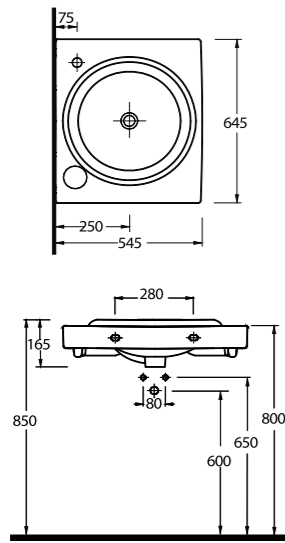

Sivah
alternatif
Black
option

82353
Kanalsız Asma Wc
Rimless Wall-mounted WC

Sivah
alternatif
Black
option

82651

Lavabo
Açık Sifon ve
Banyo Mobilyası uyumludur.
Washbasin compatible
with exposed siphon or
bathroom furnitures.