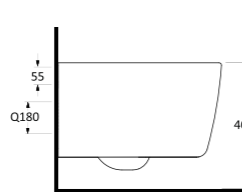

Asma Klozet
Gömme Rezervuar
uyumludur.
Wall-mounted WC
compatible with concealed
cistern.

69303 Finikia