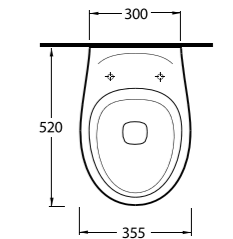

70303 Simena

Asma Klozet
Gömme Rezervuar
uyumludur.
Wall-Mounted WC
compatible with
concealed cistern.

aQuasave