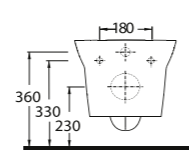

68303 Didyma

Asma Klozet
Gömme Rezervuar
uyumludur.
Wall-mounted WC
compatible with
concealed cistern.

aQuasave