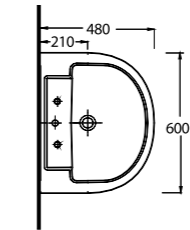

35601

Lavabo
35102 Tam Ayak ve
35302 Yarım Ayak uyumludur.
Washbasin compatible with
35302 half pedestal and 35102
full pedestal.