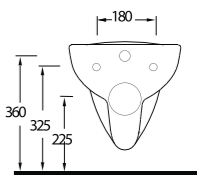

53303

Kanalısız
Asma Klozet
Gömme Rezervuar
uyumludur.
Rimless Wall-
mounted WC
Compatible with
concealed cistern.

www.egevitrifiye.com

E R A

Herkes en iyisini hak eder

Fonksiyon ve etkileyici tasarımın birleştiği Era serisi lavabosu, farklı zevklere göre, farklı alternatifler sunuyor. Lavabosu yarım ayak, tam ayak ve mobilya üzerinde kullanılabilir. İnce kenarlı lavabosu, zarif klozeti ile bir bütün oluşturarak, dingin banyolar yaratıyor.