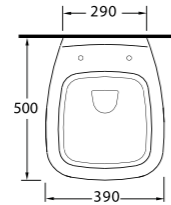

86303 Alvona

Asma Klozet
Gömme Rezervuar
uyumludur.
Wall-mounted WC
compatible with
concealed cistern.

aQuasave