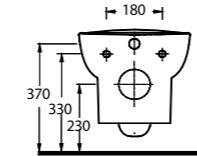

72303 Tyana

Asma Klozet
Gömme Rezervuar
uyumludur.
Wall - Mounted WC
compatible with
concealed cistern.

aQuasave
Siyah
alternatif
Black
option