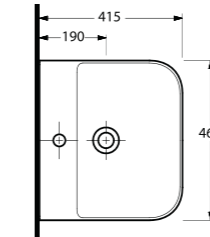

Aquasave Klozetler
6 Litre yerine
4 Litre su ile etkin
temizlik sağlar.
Aquasave
significantly
reduces the water
used in flushing
from 6 to 4 liters.

54461

Monoblok Asma Lavabo
Monoblock Wall-hung
Washbasin

54303

Kanalsız Asma Klozet
Gömme Rezervuar uyumludur.
Rimless Wall-mounted
WC compatible with
concealed cistern.