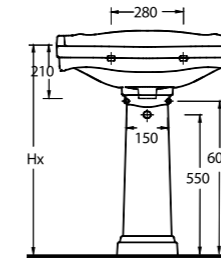

45701 - 45102
70 cm Lavabo - Kolon Ayak
Washbasin 70cm -
Full-pedestal

45103 - 45104
Altan Çıkışlı Klozet - Rezervuar
Close coupled
WC - Cistern

45701

45103 (S-trap)

Lavabo
45102 Tam Ayak uyumludur.
Washbasin compatible with
45102 full-pedestal