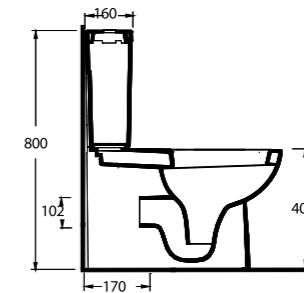

72433 Short

Duvara Tam Dayalı Klozet
(Tyana_Short) 72234
Rezervuar uyumludur.
(Tyana_Short) Back to wall WC
compatible with 72234 cistern.