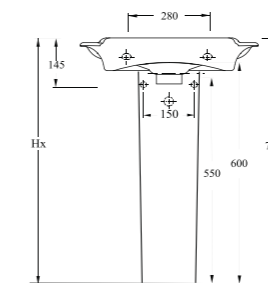

14561 - 20202
Lavabo - Yarım Ayak
Washbasin - Half-pedestal

14561
Lavabo
Washbasin

14103 - 14104
Altan Çıkışlı Klozet
Rezervuar
S-trap WC - Cistern

14561

Lavabo
60402 tam ayak ve 20202 yarım ayak ve mobilya üzeri kullanımla uyumludur.
Washbasin Compatible with 60402 (full pedestal), 20202 (half pedestal) and bathroom furnitures.