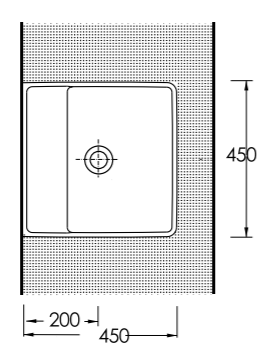

Lavabo
Banyo Mobilyası
uyumludur.
Washbasin
compatible with
bathroom furnitures.

40711 Trisa