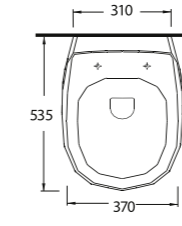

Asma Klozet
Gömme Rezervuar
uyumludur.
Wall-mounted WC
compatible with
concealed cistern.

56303 Sura