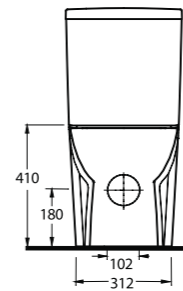

72413 Compact

Duvara Tam Dayalı Klozet
(Compact) 72224 Rezervuar
uyumludur.
(Compact) Back to wall WC
compatible with 72224 cistern.