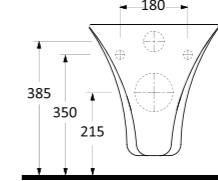

54303

Kanalsız Asma Klozet
Gömme Rezervuar uyumludur.
Rimless Wall-mounted
WC compatible with
concealed cistern.