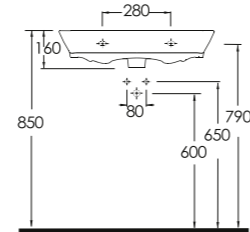

68551

Lavabo
78112 Tam Ayak, 78302 Yarım
Ayak ve Banyo Mobilyası
uyumludur.
Washbasin compatible with
78112 full pedestal,
78302 half pedestal and
bathroom furnitures.