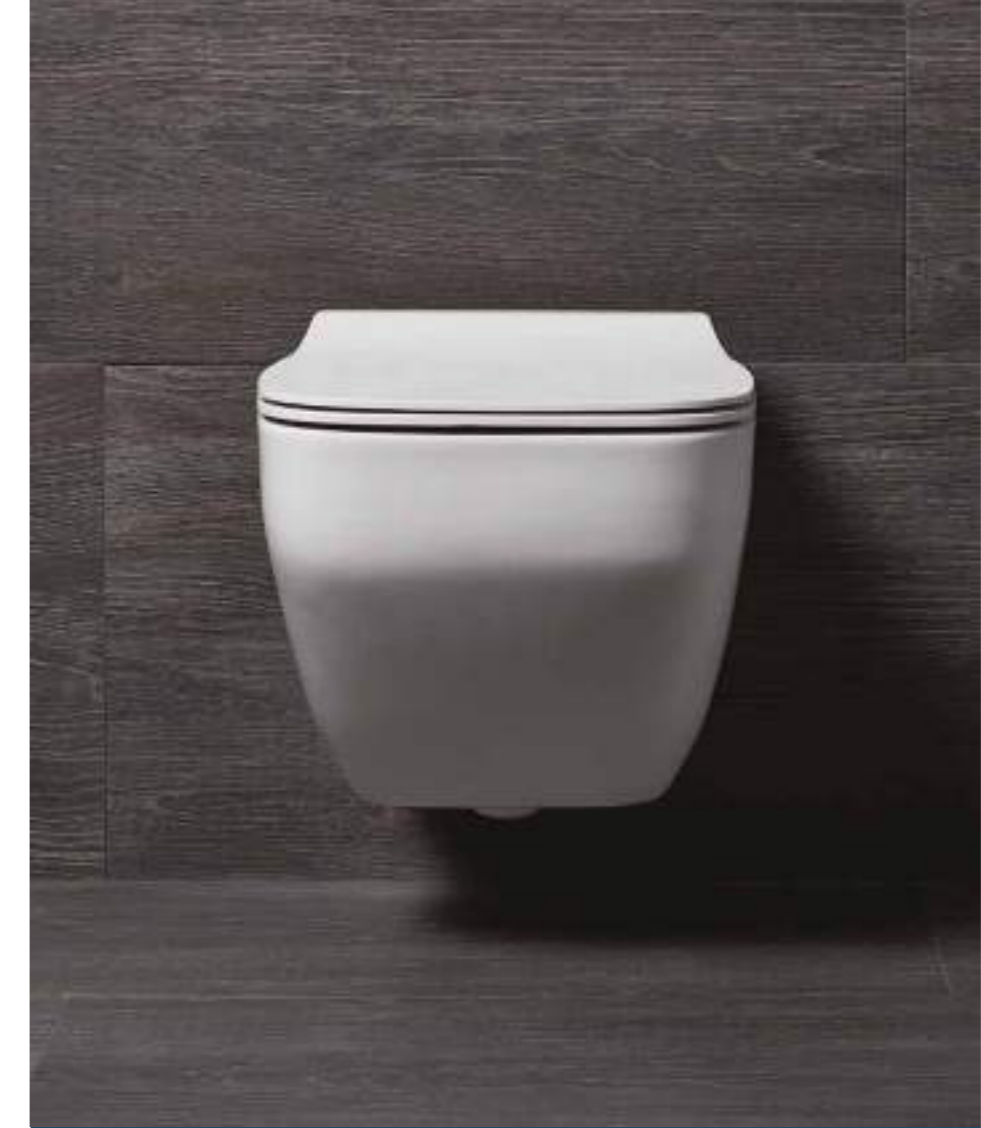

A S M A K L O Z E T L E R

Asma klozetler, küçük mekanlar için son derece pratik ve fonksiyonel çözümler sunuyor. Standart klozetlere göre daha az yer kaplayan asma klozetler, kolay çıkarılıp takılabilen özelliğe sahip klozet kapakları ile beğeni kazanıyor. Zeminden bağımsız, gizli monte edilebilen Asma klozetler, hijyenik banyolar yaratmanız için size yardımcı oluyor.