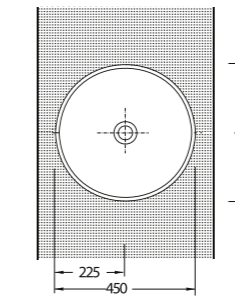

Lavabo
Banyo Mobilyası
uyumludur.
Washbasin
compatible with
bathroom furnitures.

34501 Alinda