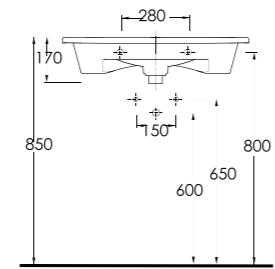

Lagina 70 cm

İnce Bantlı
Yatay Sifonlu Lavabo
Mobilya uyumludur.
Slim Band Washbasin
compatible with bathroom
furnitures.