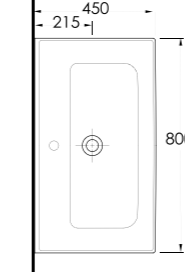

Lagina 80 cm

İnce Bantlı Lavabo
Mobilya uyumludur.
Slim Band Washbasin
compatible with bathroom
furnitures.