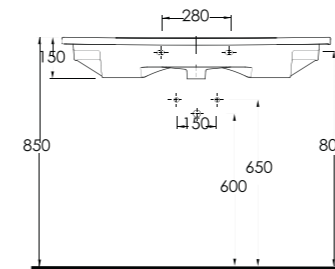

Lagina 100 cm

İnce Bantlı Lavabo
Mobilya uyumludur.
Slim Band Washbasin
compatible with bathroom
furnitures.