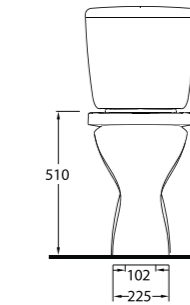

52103

Alttan Çıkışlı Klozet
15104 Rezervuar uyumludur.
Disabled WC
compatible with 15104 cistern.