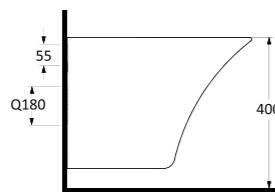

Kanalsız Asma Klozet
Gömme Rezervuar
uyumludur.
Rimless Wall-mounted WC
compatible with concealed
cistern.

64303 Karina