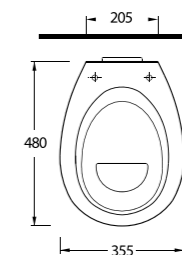

(P-trap)
Hastane Tipi
Arkadan Çıkışlı Klozet
Stand Alone Wash-Out WC
(Flach / Hospital Type)

70303 Simena