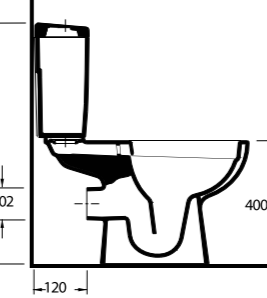

53203 (P-Trap)

Kanalısız
Arkadan Çıkışlı Klozet
12114 Rezervuar
uyumludur.
(P-Trap)
Rimless Closed coupled
WC Compatible with
12114 cistern.