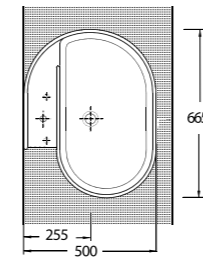

Lavabo
Banyo Mobilyası
uyumludur.
Washbasin
compatible with
bathroom furnitures.

33501 Alinda