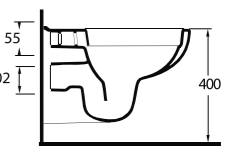

53303

Kanalısız
Asma Klozet
Gömme Rezervuar
uyumludur.
Rimless Wall-
mounted WC
Compatible with
concealed cistern.