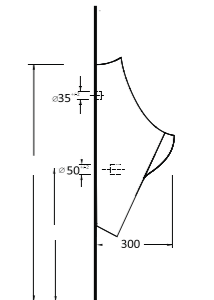

74303

**Asma Klozet
Gömme Rezervuar
uyumludur.**
Wall-mounted WC
compatible with
concealed cistern.

74213

**Duvara Tam Dayalı
Tek Parça Klozet**
Stand Alone Back to
Wall WC

74108

**Arkadan Su Girişli
Pisuvlar**
Back Water
Inlet Urinal