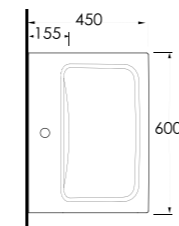

Lagina 60 cm

İnce Bantlı
Yatay Sifonlu Lavabo
Mobilya uyumludur.
Slim Band Washbasin
compatible with bathroom
furnitures.