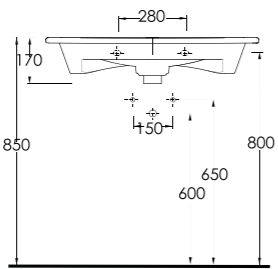

Lagina 100 cm

İnce Bantlı
Yatay Sifonlu Lavabo
Mobilya uyumludur.
Slim Band Washbasin
compatible with bathroom
furnitures.

Lagina 80 cm

İnce Bantlı
Yatay Sifonlu Lavabo
Mobilya uyumludur.
Slim Band Washbasin
compatible with bathroom
furnitures.