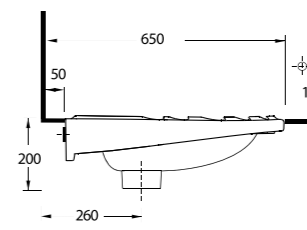

47107 Elipso

Hela Taşı
Arkadan Temiz Su Girişli
Internal
flushing-back inlet