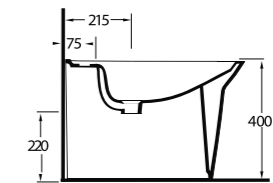

68105

Duvara Tam Dayalı Bide
Floor standing bidet

H A R P A S A

85801
Lavabo
Yarım Ayak ve
Banyo Mobilyası uyumludur.
Washbasin 80cm compatible
with half pedestal and
bathroom furniture

85303
Asma WC
Wall-mounted WC