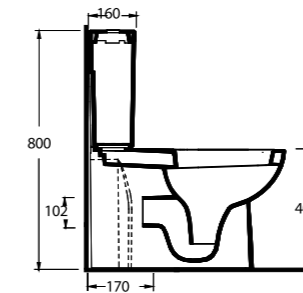

72413 Compact

Duvara Tam Dayalı Klozet
(Compact) 72224 Rezervuar
uyumludur.
(Compact) Back to wall WC
compatible with 72224 cistern.