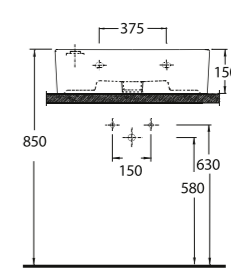

35531 Lagina

Lavabo
Banyo Mobilyası
uyumludur.
Washbasin
compatible with
bathroom furnitures.

MINIMAL LAVABOLAR MINIMAL WASHBASINS

İNCE BANTLI TEZGAH LAVABOLAR

Yenilikçi, dinamik, estetik çizgilere sahip ve birbirinden şık ince bantlı tezgah üstü lavabolar banyolara zarafet katıyor. Zengin ebat ve model lavabo seçenekleri ile banyo mobilyasında sınırsız tasarımlara imkan sağlıyor.