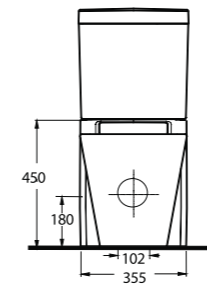

85000

Duvara Tam Dayalı Klozet Set
35104 Rezervuar uyumludur.
Back to wall WC Set
compatible with 35104 cistern