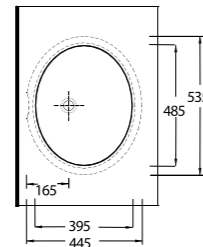

Oval
Tezgah Altı Lavabo
53,5 x 44,5 cm
Oval
Undercounter
Washbasin

91461 Pınara