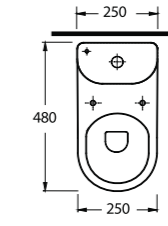

50000

Altan Çıkışlı Çocuk Klozet Set
50104 Rezervuar uyumludur.
Closed coupled WC (S-trap)
for kids compatible with 50104
cistern.