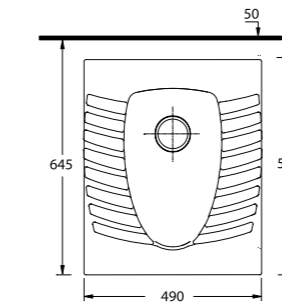

60107 Patara

Hela Taşı
Arkadan Temiz Su Girişli
Internal
flushing-back inlet