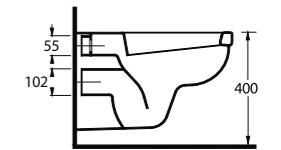

35303

Asma Klozet
Gömme Rezervuar uyumludur.
Wall - Mounted WC
compatible with concealed
cistern.

www.egevitrifiye.com

L I K Y A

Zarif çizgiler,
zengin seçenekler

Likya Takım; 60 cm lavabosu, rezervuarlı ve asma klozet seçenekleri ile her banyoya uygun çözümler sunuyor. Aquasave özellikli Likya klozetler, 6 litre yerine 4 litre su ile etkin temizlik sağlıyor.