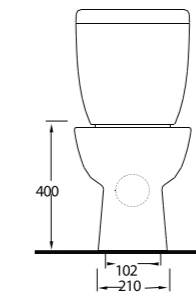

53203 (P-Trap)

Kanalısız
Arkadan Çıkışlı Klozet
12114 Rezervuar
uyumludur.
(P-Trap)
Rimless Closed coupled
WC Compatible with
12114 cistern.