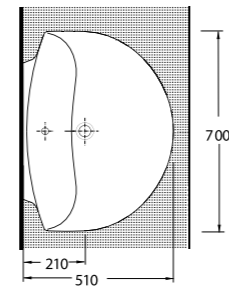

Lavabo
Banyo Mobilyası
uyumludur.
Washbasin
compatible with
bathroom furnitures.

82661 Dropia