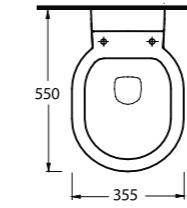

85303

Asma Klozet
Gömme Rezervuar uyumludur
Wall-Mounted WC compatible
with concealed cistern.