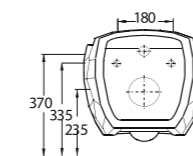

Asma Klozet
Gömme Rezervuar
uyumludur.
Wall-mounted WC
compatible with
concealed cistern.

56303 Sura