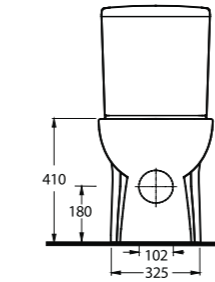

12403

Duvara Tam Dayalı Klozet
12114 Rezervuar uyumludur.
Back to wall WC Set
Compatible with
12114 cistern.