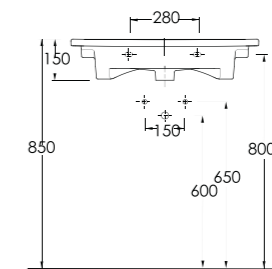

Lagina 70 cm

İnce Bantlı Lavabo
Mobilya uyumludur.
Slim Band Washbasin
compatible with bathroom
furnitures.