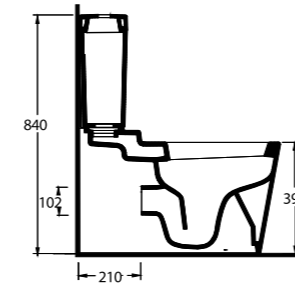

85000

Duvara Tam Dayalı Klozet Set
35104 Rezervuar uyumludur.
Back to wall WC Set
compatible with 35104 cistern