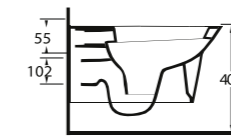

68303

Asma Klozet
Gömme Rezervuar uyumludur.
Wall-mounted WC compatible
with concealed cistern.