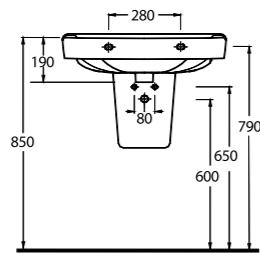

72651

Lavabo
48302 Yarım Ayak ve
Banyo Mobilyası uyumludur.
Washbasin compatible with
48302 half pedestal and bathroom
furnitures.