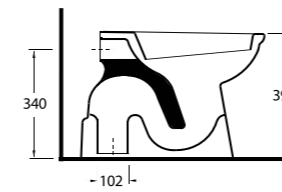

SINGLE PIECE CLOSETS

Closets in Project Solution , P-Trap and S-Trap closets and also Wall hung closets can be selected according to the installation arrangement of the bathroom.

91103 Pınara

(S-trap)
Altan Çıkışlı Klozet
Close Coupled WC

91203 Pınara