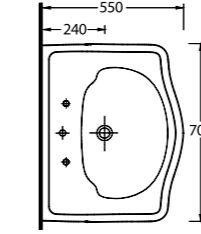

45701 - 45102
70 cm Lavabo - Kolon Ayak
Washbasin 70cm -
Full-pedestal

45103 - 45104
Altan Çıkışlı Klozet - Rezervuar
Close coupled
WC - Cistern

45701

45103 (S-trap)

Lavabo
45102 Tam Ayak uyumludur.
Washbasin compatible with
45102 full-pedestal