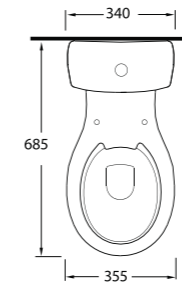

53103 (S-Trap)

Kanalısız
Altan Çıkışlı Klozet
53104 Rezervuar
uyumludur.
(S-Trap)
Rimless Closed coupled
WC Compatible with
53104 cistern.