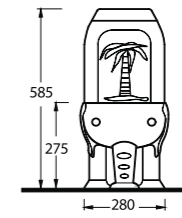

50000

Altan Çıkışlı Çocuk Klozet Set
50104 Rezervuar uyumludur.
Closed coupled WC (S-trap)
for kids compatible with 50104
cistern.