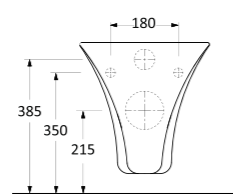

Kanalsız Asma Klozet
Gömme Rezervuar
uyumludur.
Rimless Wall-mounted WC
compatible with concealed
cistern.

64303 Karina