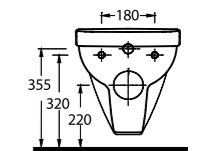

35303

Asma Klozet
Gömme Rezervuar uyumludur.
Wall - Mounted WC
compatible with concealed
cistern.

www.egevitrifiye.com

L I K Y A

Zarif çizgiler,
zengin seçenekler

Likya Takım; 60 cm lavabosu, rezervuarlı ve asma klozet seçenekleri ile her banyoya uygun çözümler sunuyor. Aquasave özellikli Likya klozetler, 6 litre yerine 4 litre su ile etkin temizlik sağlıyor.