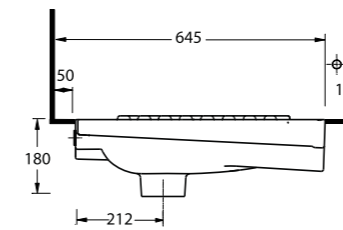

60107 Patara

Hela Taşı
Arkadan Temiz Su Girişli
Internal
flushing-back inlet