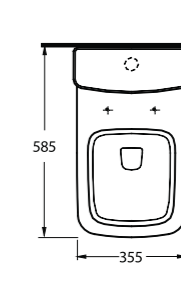

72203 Short

Arkadan Çıkışlı Klozet
(Tyana_Short) 72234
Rezervuar uyumludur.
(Tyana_Short) Closet
compatible with 72234 cistern.