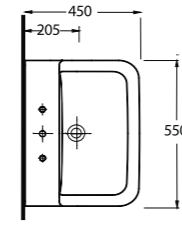

72551

Lavabo
78312 Yarım Ayak uyumludur.
Washbasin compatible
with 78312 half pedestal.