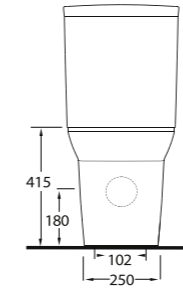

68000

Duvara Tam Dayalı Klozet Set
68104 Rezervuar uyumludur.
Back to wall WC Set
compatible with 68104 cistern.