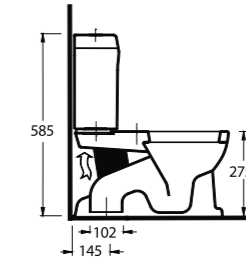

50000

Altan Çıkışlı Çocuk Klozet Set
50104 Rezervuar uyumludur.
Closed coupled WC (S-trap)
for kids compatible with 50104
cistern.