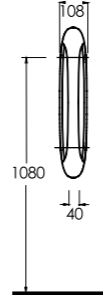

Pisuar Ara Bölme
Urinal with Seperator