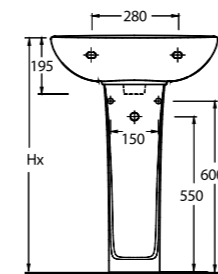

Aquasave Klozetler
6 Litre yerine
4 Litre su ile etkin
temizlik sağlar.
Aquasave
significantly
reduces the water
used in flushing
from 6 to 4 liters.

15601

Lavabo
15102 Tam Ayak ve
16302 Yarım Ayak uyumludur.
Washbasin compatible with
16302 half pedestal and
15102 full pedestal.