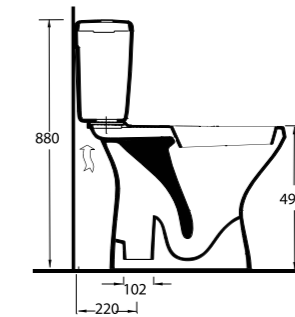

52103

Alttan Çıkışlı Klozet
15104 Rezervuar uyumludur.
Disabled WC
compatible with 15104 cistern.