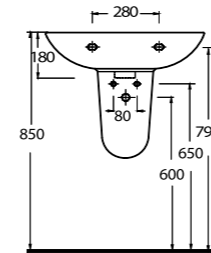

Aquasave Klozetler
6 Litre yerine
4 Litre su ile etkin
temizlik sağlar.
Aquasave
significantly
reduces the water
used in flushing
from 6 to 4 liters.

10601

Lavabo
10102 Tam Ayak ve
10302 Yarım Ayak
uyumludur.
Washbasin
Compatible with
10302 half pedestal and
10102 full pedestal.