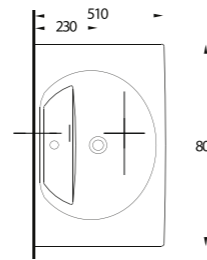

85811

Harpasa ince Bantlı Lavabo
Mobilya uyumludur.
Slim Band Washbasin compatible
with bathroom furnitures.