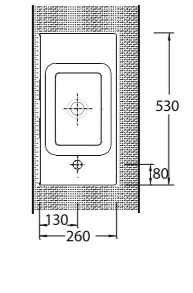

35531 Lagina

Lavabo
Banyo Mobilyası
uyumludur.
Washbasin
compatible with
bathroom furnitures.

MINIMAL LAVABOLAR MINIMAL WASHBASINS

İNCE BANTLI TEZGAH LAVABOLAR

Yenilikçi, dinamik, estetik çizgilere sahip ve birbirinden şık ince bantlı tezgah üstü lavabolar banyolara zarafet katıyor. Zengin ebat ve model lavabo seçenekleri ile banyo mobilyasında sınırsız tasarımlara imkan sağlıyor.