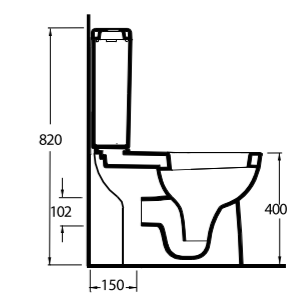

72203 Short

Arkadan Çıkışlı Klozet
(Tyana_Short) 72234
Rezervuar uyumludur.
(Tyana_Short) Closet
compatible with 72234 cistern.