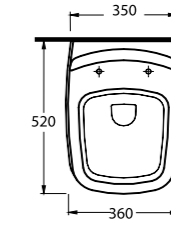

Asma Klozet
Gömme Rezervuar
uyumludur.
Wall-mounted WC
compatible with
concealed cistern.