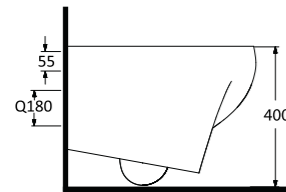

74303 Catamaran

Asma Klozet
Gömme Rezervuar
uyumludur.
Wall - Mounted WC
compatible with
concealed cistern.

54303 Selge