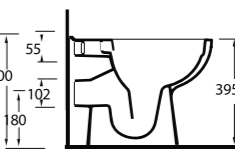

53213

Kanalısız
Duvara Tam Dayalı Klozet
Gömme Rezervuar
uyumludur.
Rimless Stand alone
back to wall WC (P-Trap)
Compatible with concealed
cistern.