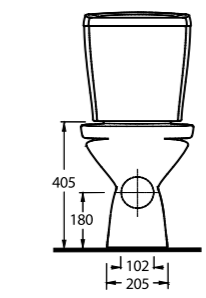

15203

Arkadan Çıkışlı Klozet
15104 Rezervuar uyumludur.
Close coupled WC (P-Trap)
compatible with 15104 cistern.