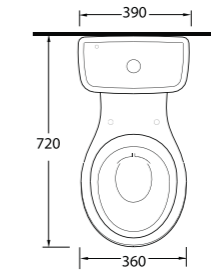

52103

Alttan Çıkışlı Klozet
15104 Rezervuar uyumludur.
Disabled WC
compatible with 15104 cistern.