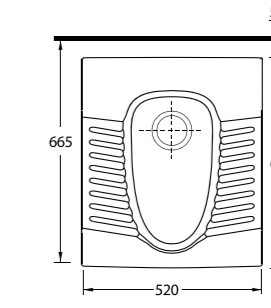

90107 Pınara

Hela Taşı
Arkadan Temiz Su Girişli
Internal
flushing-back inlet