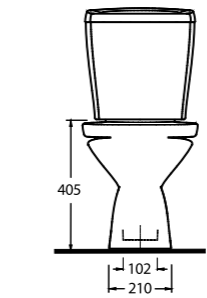

15103

Alttan Çıkışlı Klozet
15104 Rezervuar uyumludur.
Close coupled WC (S-Trap)
compatible with 15104 cistern.