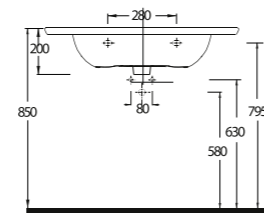

85811

Harpasa ince Bantlı Lavabo
Mobilya uyumludur.
Slim Band Washbasin compatible
with bathroom furnitures.