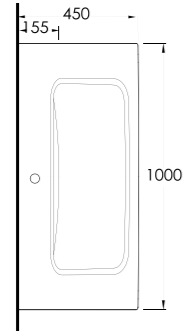

Lagina 100 cm

İnce Bantlı
Yatay Sifonlu Lavabo
Mobilya uyumludur.
Slim Band Washbasin
compatible with bathroom
furnitures.

Lagina 80 cm

İnce Bantlı
Yatay Sifonlu Lavabo
Mobilya uyumludur.
Slim Band Washbasin
compatible with bathroom
furnitures.