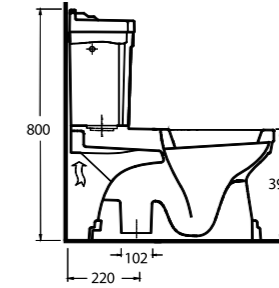

Altan Çıkışlı Klozet
45104 Rezervuar uyumludur.
Close coupled WC compatible
with 45104 cistern