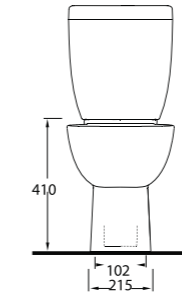

53103 (S-Trap)

Kanalısız
Altan Çıkışlı Klozet
53104 Rezervuar
uyumludur.
(S-Trap)
Rimless Closed coupled
WC Compatible with
53104 cistern.