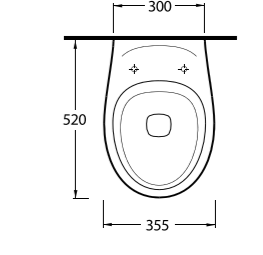

Asma Klozet
Gömme Rezervuar uyumludur.
Wall-Mounted WC
compatible with concealed
cistern.