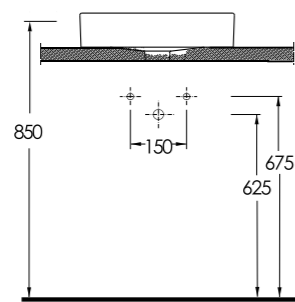

Lavabo
Banyo Mobilyası
uyumludur.
Washbasin
compatible with
bathroom furnitures.

40711 Trisa