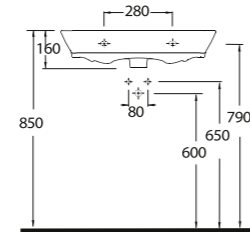

68651

Lavabo
78112 Tam Ayak, 78302 Yarım
Ayak ve Banyo Mobilyası
uyumludur.
Washbasin compatible with
78112 full pedestal,
78302 half pedestal and
bathroom furnitures.