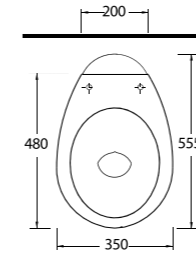

SINGLE PIECE CLOSETS

Closets in Project Solution , P-Trap and S-Trap closets and also Wall hung closets can be selected according to the installation arrangement of the bathroom.

91103 Pınara

(S-trap)
Altan Çıkışlı Klozet
Close Coupled WC

91203 Pınara