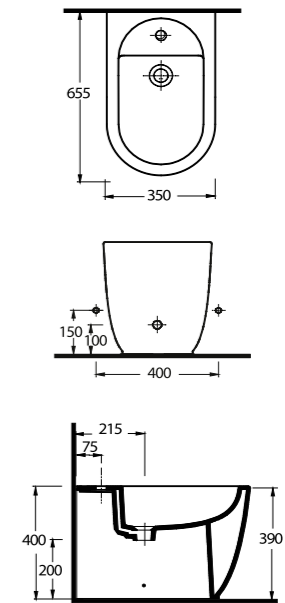

Compact Asma Klozet
Gömme Rezervuar uyumludur.
Wall-mounted WC compatible
with concealed cistern.

aQuasave

82105

Duvara Tam Dayalı Bide
Floor standing bidet.

aQuasave

T Y A N A

T Y A N A

Dikdörtgen hatların Ege Vitrifiye yorumu