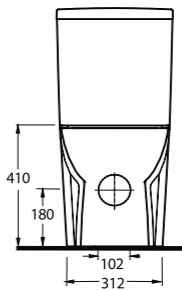

72433 Short

Duvara Tam Dayalı Klozet
(Tyana_Short) 72234
Rezervuar uyumludur.
(Tyana_Short) Back to wall WC
compatible with 72234 cistern.