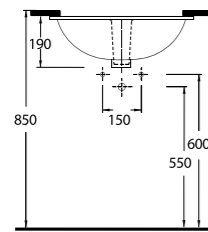

Oval
Tezgah Altı Lavabo
55 x 46,5 cm
Oval
Undercounter
Washbasin

91531 Pınara