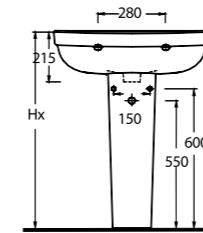

35651

Lavabo
35102 Tam Ayak ve
35302 Yarım Ayak uyumludur.
Washbasin compatible with
35302 half pedestal and 35102
full pedestal.