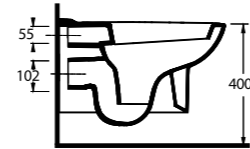

72303

Asma Klozet
Gömme Rezervuar uyumludur.
Wall - Mounted WC compatible with
concealed cistern.