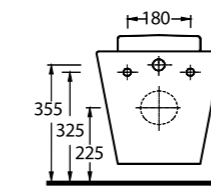

85303

Asma Klozet
Gömme Rezervuar uyumludur
Wall-Mounted WC compatible
with concealed cistern.