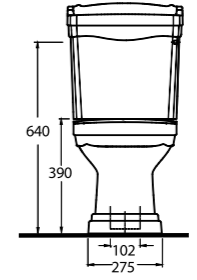

Altan Çıkışlı Klozet
45104 Rezervuar uyumludur.
Close coupled WC compatible
with 45104 cistern