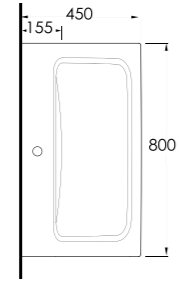

Lagina 100 cm

İnce Bantlı
Yatay Sifonlu Lavabo
Mobilya uyumludur.
Slim Band Washbasin
compatible with bathroom
furnitures.

Lagina 80 cm

İnce Bantlı
Yatay Sifonlu Lavabo
Mobilya uyumludur.
Slim Band Washbasin
compatible with bathroom
furnitures.