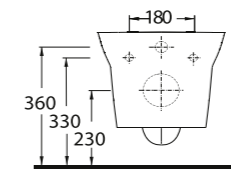

68303

Asma Klozet
Gömme Rezervuar uyumludur.
Wall-mounted WC compatible
with concealed cistern.