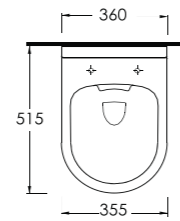

82353 Dropia

Kanalsız Asma Klozet
Gömme Rezervuar
uyumludur.
Rimless Wall-mounted Wc
compatible with
concealed cistern.

aQuasave
EGERIMLESS
Siyah
alternatif
Black
option