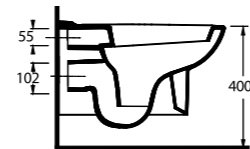

72303 Tyana

Asma Klozet
Gömme Rezervuar
uyumludur.
Wall - Mounted WC
compatible with
concealed cistern.

aQuasave
Siyah
alternatif
Black
option