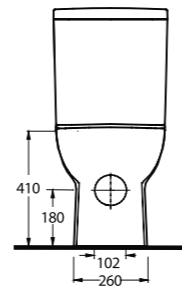

72551

Lavabo
78312 Yarım Ayak uyumludur.
Washbasin compatible
with 78312 half pedestal.

72303

Asma Klozet
Gömme Rezervuar uyumludur.
Wall - Mounted WC compatible with
concealed cistern.

72000

Duvara Tam Dayalı Klozet Set
72214 Rezervuar uyumludur.
Back to wall WC Set
compatible with 72214 cistern.