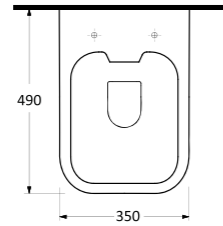

Kanalsız Asma Klozet
Gömme Rezervuar
uyumludur.
Rimless Wall-mounted WC
compatible with concealed
cistern.

64303 Karina