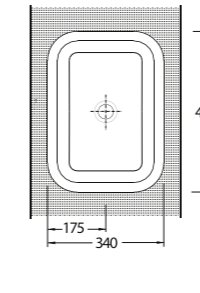

Lavabo
Banyo Mobilyası
uyumludur.
Washbasin
compatible with
bathroom furnitures.

35491 Lagina