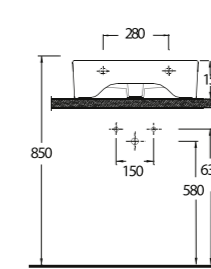

35531 Lagina

Lavabo
Banyo Mobilyası
uyumludur.
Washbasin
compatible with
bathroom furnitures.

MINIMAL LAVABOLAR MINIMAL WASHBASINS

İNCE BANTLI TEZGAH LAVABOLAR

Yenilikçi, dinamik, estetik çizgilere sahip ve birbirinden şık ince bantlı tezgah üstü lavabolar banyolara zarafet katıyor. Zengin ebat ve model lavabo seçenekleri ile banyo mobilyasında sınırsız tasarımlara imkan sağlıyor.