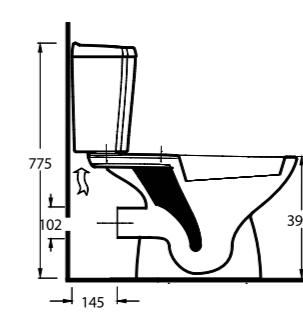

15203

Arkadan Çıkışlı Klozet
15104 Rezervuar uyumludur.
Close coupled WC (P-Trap)
compatible with 15104 cistern.