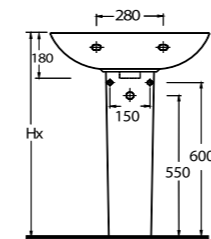

Aquasave Klozetler
6 Litre yerine
4 Litre su ile etkin
temizlik sağlar.
Aquasave
significantly
reduces the water
used in flushing
from 6 to 4 liters.

10601

Lavabo
10102 Tam Ayak ve
10302 Yarım Ayak
uyumludur.
Washbasin
Compatible with
10302 half pedestal and
10102 full pedestal.