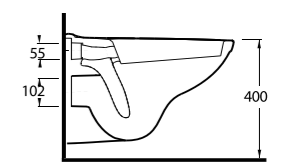

Asma Klozet
Gömme Rezervuar uyumludur.
Wall-Mounted WC
compatible with concealed
cistern.