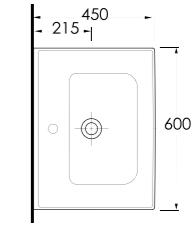

Lagina 60 cm

İnce Bantlı Lavabo
Mobilya uyumludur.
Slim Band Washbasin
compatible with bathroom
furnitures.