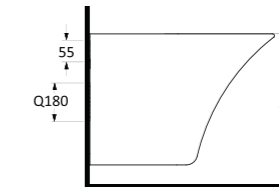

54303

Kanalsız Asma Klozet
Gömme Rezervuar uyumludur.
Rimless Wall-mounted
WC compatible with
concealed cistern.