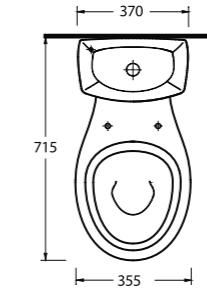

15103

Alttan Çıkışlı Klozet
15104 Rezervuar uyumludur.
Close coupled WC (S-Trap)
compatible with 15104 cistern.