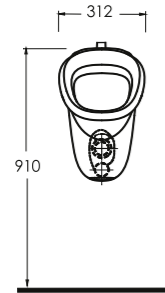

Üstten Su Girişli Pisuar
Top Water Inlet Urinal

3710800 Olympos