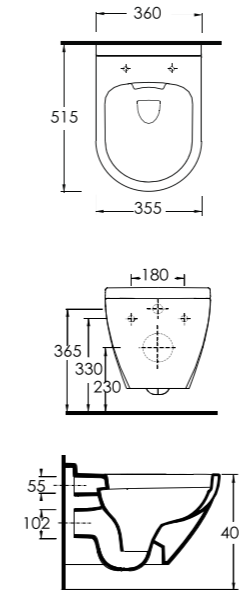

82353

Kanalsız Asma Klozet
Gömme Rezervuar uyumludur.
Rimless Wall-mounted Wc
compatible with concealed cistern.

aQuasave

EGERIMLESS

Siyah
alternatif
Black
option