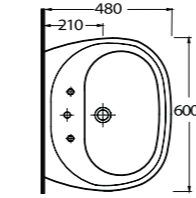

Aquasave Klozetler
6 Litre yerine
4 Litre su ile etkin
temizlik sağlar.
Aquasave
significantly
reduces the water
used in flushing
from 6 to 4 liters.

10601

Lavabo
10102 Tam Ayak ve
10302 Yarım Ayak
uyumludur.
Washbasin
Compatible with
10302 half pedestal and
10102 full pedestal.