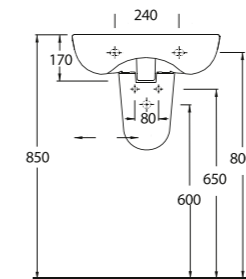

39501 Olympos

Dörtgen Lavabo
60402 Tam Ayak ve
10202 Yarım Ayak uyumludur.
Rectangular Washbasin
compatible
60402 full pedestal
and 10202 half pedestal.