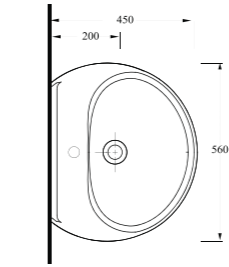

14561 - 20202
Lavabo - Yarım Ayak
Washbasin - Half-pedestal

14561
Lavabo
Washbasin

14103 - 14104
Altan Çıkışlı Klozet
Rezervuar
S-trap WC - Cistern

14561

Lavabo
60402 tam ayak ve 20202 yarım ayak ve mobilya üzeri kullanımla uyumludur.
Washbasin Compatible with 60402 (full pedestal), 20202 (half pedestal) and bathroom furnitures.