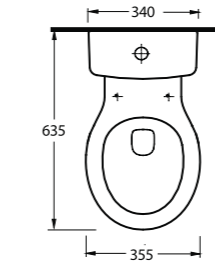

12403

Duvara Tam Dayalı Klozet
12114 Rezervuar uyumludur.
Back to wall WC Set
Compatible with
12114 cistern.