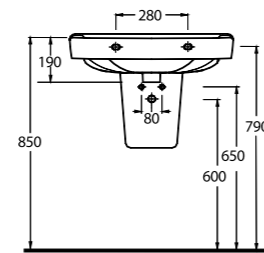

72551

Lavabo
78312 Yarım Ayak uyumludur.
Washbasin compatible
with 78312 half pedestal.