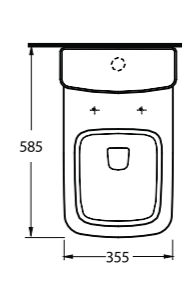

72433 Short

Duvara Tam Dayalı Klozet
(Tyana_Short) 72234
Rezervuar uyumludur.
(Tyana_Short) Back to wall WC
compatible with 72234 cistern.