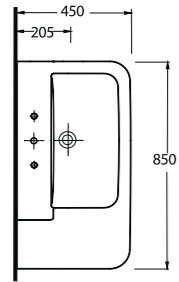

72851

Lavabo
48302 Yarım Ayak ve
Banyo Mobilyası uyumludur.
Washbasin compatible with
48302 half pedestal and bathroom
furnitures.