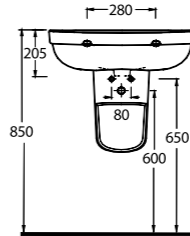

35601

Lavabo
35102 Tam Ayak ve
35302 Yarım Ayak uyumludur.
Washbasin compatible with
35302 half pedestal and 35102
full pedestal.