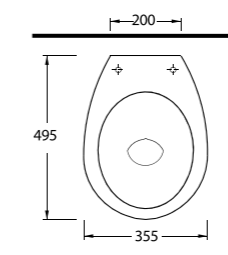

(P-trap)
Arkadan Çıkışlı Klozet
Close Coupled WC

90603 Pınara