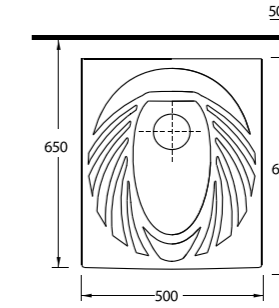

47107 Elipso

Hela Taşı
Arkadan Temiz Su Girişli
Internal
flushing-back inlet