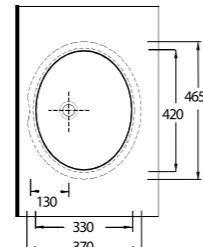

Oval
Tezgah Altı Lavabo
46,5 x 37 cm
Oval
Undercounter
Washbasin

91561 Pınara