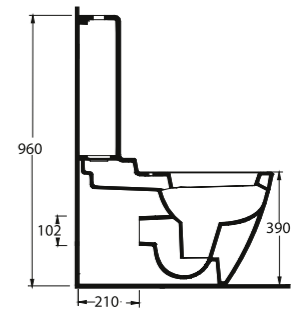

46000

Duvara Tam Dayalı Klozet Set
46104 Rezervuar uyumludur.
Back to wall WC Set
compatible with 46104 cistern.