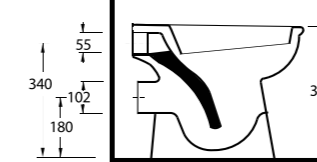

(P-trap)
Arkadan Çıkışlı Klozet
Close Coupled WC

90603 Pınara