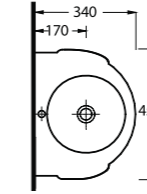

50451 - 50102
Çocuklar için 45 cm
Lavabo - Tam Ayak
Washbasin 45cm for kids -
Full-pedestal

50000 (50103 - 50104)
Altan Çıkışlı Klozet Set
Close coupled WC Set (S-Trap)

50451

Çocuk Lavabosu
50102 Tam Ayak uyumludur.
Washbasin for kids
compatible with 50102 full pedestal.