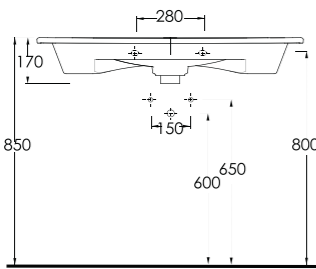

Lagina 100 cm

İnce Bantlı
Yatay Sifonlu Lavabo
Mobilya uyumludur.
Slim Band Washbasin
compatible with bathroom
furnitures.

Lagina 80 cm

İnce Bantlı
Yatay Sifonlu Lavabo
Mobilya uyumludur.
Slim Band Washbasin
compatible with bathroom
furnitures.