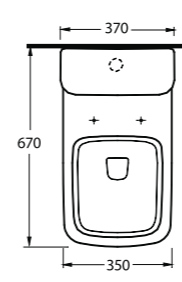

72000

Duvara Tam Dayalı Klozet Set
72214 Rezervuar uyumludur.
Back to wall WC Set
compatible with 72214 cistern.