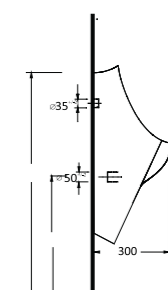

Arkadan Su Girişli Pisuar
Back Water Inlet Urinal