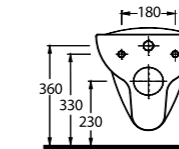

10303

Asma Klozet
Gömme Rezervuar
uyumludur.
Wall-mounted WC
Compatible with
concealed cistern.