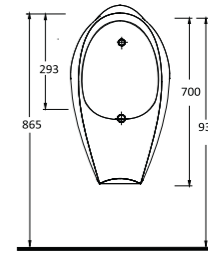

Arkadan Su Girişli Pisuar
Back Water Inlet Urinal