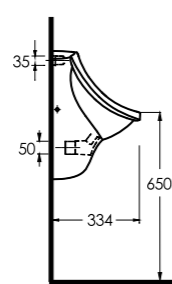

Arkadan Su Girişli Pisuar
Back Water Inlet Urinal

37508 Olympos