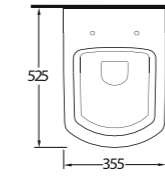

68303

Asma Klozet
Gömme Rezervuar uyumludur.
Wall-mounted WC compatible
with concealed cistern.