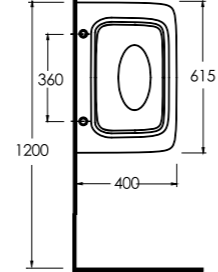

Pisuar Ara Bölme
Urinal with Seperator