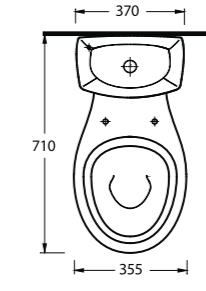

15203

Arkadan Çıkışlı Klozet
15104 Rezervuar uyumludur.
Close coupled WC (P-Trap)
compatible with 15104 cistern.