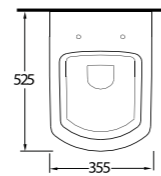

68303 Didyma

Asma Klozet
Gömme Rezervuar
uyumludur.
Wall-mounted WC
compatible with
concealed cistern.

aQuasave