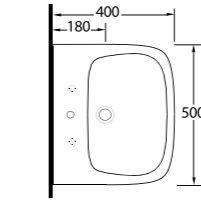

39501 Olympos

Dörtgen Lavabo
60402 Tam Ayak ve
10202 Yarım Ayak uyumludur.
Rectangular Washbasin
compatible
60402 full pedestal
and 10202 half pedestal.