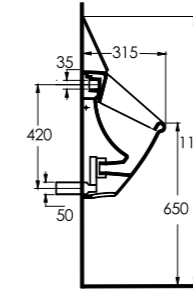

Arkadan Su Girişli Pisuar
Back Water Inlet Urinal

92118 Sinda