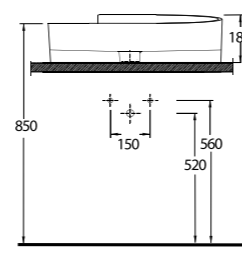

Lavabo
Banyo Mobilyası
uyumludur.
Washbasin
compatible with
bathroom furnitures.

33501 Alinda