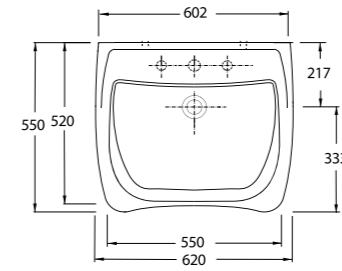

YAŞLI & BEDENSEL ENGELLİLER İÇİN ÜRÜNLER

DISABLED BATHROOM SUITS

Aquasave Klozetler
6 Litre yerine
4 Litre su ile etkin
temizlik sağlar.
Aquasave
significantly
reduces the water
used in flushing
from 6 to 4 liters.

52601

Lavabo
Açık Sifon uyumludur.
Disabled washbasin
compatible with exposed siphon.

52103

Alttan Çıkışlı Klozet
15104 Rezervuar uyumludur.
Disabled WC
compatible with 15104 cistern.