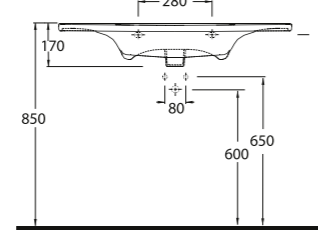

Alında 90 cm

İnce Bantlı Lavabo
Mobilya uyumludur.
Slim Band Washbasin
compatible with
bathroom furnitures.