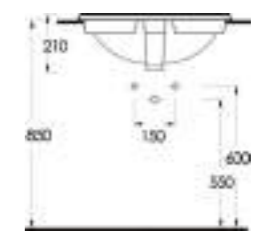

93501 Pınara

Dikdörtgen
Tezgah Altı Lavabo
51 x 40,5 cm
Rectangular
Undercounter
Washbasin

90561 Pınara

Oval
Tezgah Üstü Lavabo
56 x 47,5 cm
Oval
Countertop
Washbasin

COMPACT LAVABOLAR

Lissa, Likya, Teos ve Olympos Serisi Lavabolar, küçük mekanlar için değişik form ve boyutlarda alternatifler sunuyor.