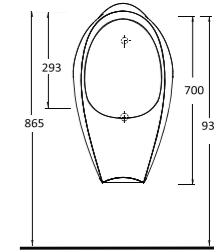

74303

**Asma Klozet
Gömme Rezervuar
uyumludur.**
Wall-mounted WC
compatible with
concealed cistern.

74213

**Duvara Tam Dayalı
Tek Parça Klozet**
Stand Alone Back to
Wall WC

74108

**Arkadan Su Girişli
Pisuvlar**
Back Water
Inlet Urinal