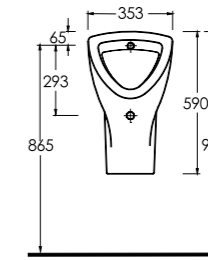

Arkadan Su Girişli Pisuar
Back Water Inlet Urinal

74108 Catamaran