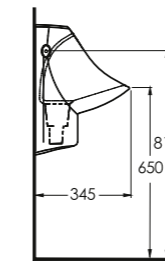

U R I N A L S

Olympos top and back water inlet urinal can be used as waste water outlet from the wall and bottom. Urinals come with or without covers according to your preference. Karya and Sinda series urinals use separators to divide areas into distinct sections.

38108 Olympos

Susuz Pisuar
EVB3152 Kartuşu uyumludur.
Waterless Urinal

93108 Karya