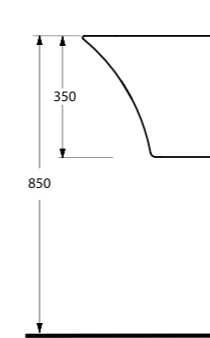

Aquasave Klozetler
6 Litre yerine
4 Litre su ile etkin
temizlik sağlar.
Aquasave
significantly
reduces the water
used in flushing
from 6 to 4 liters.

54461

Monoblok Asma Lavabo
Monoblock Wall-hung
Washbasin

54303

Kanalsız Asma Klozet
Gömme Rezervuar uyumludur.
Rimless Wall-mounted
WC compatible with
concealed cistern.