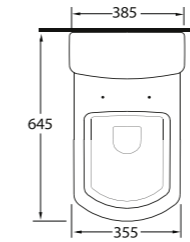

68000

Duvara Tam Dayalı Klozet Set
68104 Rezervuar uyumludur.
Back to wall WC Set
compatible with 68104 cistern.