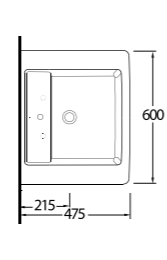

Alında 60 cm

Dikdörtgen Yarım Tezgah
Üstü Lavabo Banyo
Mobilyası uyumludur.
Rectangular Semi Recessed
compatible with bathroom
furnitures.