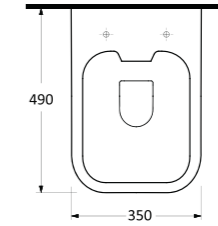

54303

Kanalsız Asma Klozet
Gömme Rezervuar uyumludur.
Rimless Wall-mounted
WC compatible with
concealed cistern.