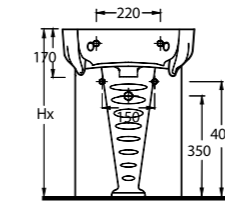

50451 - 50102
Çocuklar için 45 cm
Lavabo - Tam Ayak
Washbasin 45cm for kids -
Full-pedestal

50000 (50103 - 50104)
Altan Çıkışlı Klozet Set
Close coupled WC Set (S-Trap)

50451

Çocuk Lavabosu
50102 Tam Ayak uyumludur.
Washbasin for kids
compatible with 50102 full pedestal.