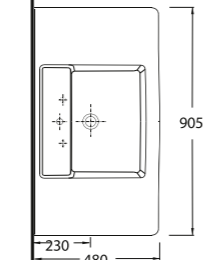

Alında 90 cm

İnce Bantlı Lavabo
Mobilya uyumludur.
Slim Band Washbasin
compatible with
bathroom furnitures.