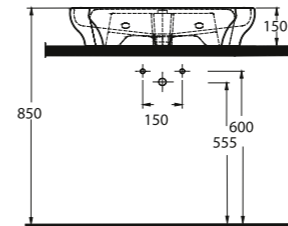

Aquasave Klozetler
6 Litre yerine
4 Litre su ile etkin
temizlik sağlar.
Aquasave
significantly
reduces the water
used in flushing
from 6 to 4 liters.

46711

Batarya Delikli Lavabo
Banyo Mobilyası uyumludur.
Bowl Washbasin with tap hole
compatible with bathroom
furnitures.