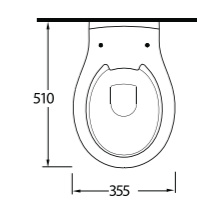

53213

Kanalısız
Duvara Tam Dayalı Klozet
Gömme Rezervuar
uyumludur.
Rimless Stand alone
back to wall WC (P-Trap)
Compatible with concealed
cistern.