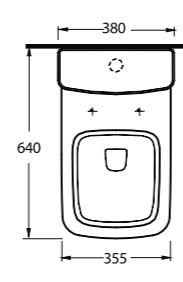

72413 Compact

Duvara Tam Dayalı Klozet
(Compact) 72224 Rezervuar
uyumludur.
(Compact) Back to wall WC
compatible with 72224 cistern.