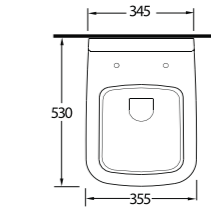

D R O P I A

D R O P I A

Yenilikçi, dinamik, estetik çizgiler

Dikdörtgen lavabo içindeki daire hazne, alışlagelmışin dışında bir görsellik sunuyor. Açık sifon kullanımı ile modern ve yalın mekanlar oluşturulabilirken, banyo mobilyası uyumlu tasarımı ile fonksiyonel çözümlere de imkan sağlıyor. Özel tasarlanmış klozet kapağı ile yalın çizgisini destekleyen Dropia klozet, gömme rezervuar sistemleri ile kullanılarak mekanda alan kaybını önüyor.