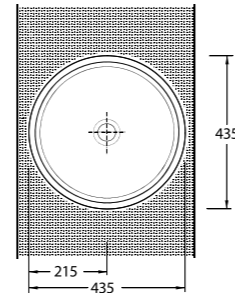

Lavabo
Banyo Mobilyası
uyumludur.
Washbasin
compatible with
bathroom furnitures.

35481 Lagina