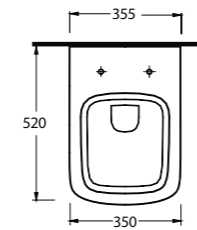

72303 Tyana

Asma Klozet
Gömme Rezervuar
uyumludur.
Wall - Mounted WC
compatible with
concealed cistern.

aQuasave
Siyah
alternatif
Black
option