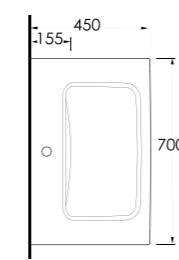

Lagina 70 cm

İnce Bantlı
Yatay Sifonlu Lavabo
Mobilya uyumludur.
Slim Band Washbasin
compatible with bathroom
furnitures.