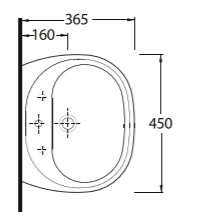

Oval Lavabo
10202 Yarım Ayak
uyumludur.
Oval Washbasin
compatible with
10202 half pedestal.

20501 Lissa