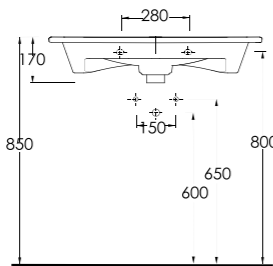

35721

Lagina 70 cm İnce Bantlı Yatay Sifonlu Lavabo Mobilya uyumludur.
Slim Band Washbasin Compatible with bathroom furnitures.

35621

Lagina 60 cm İnce Bantlı Yatay Sifonlu Lavabo Mobilya uyumludur.
Slim Band Washbasin Compatible with bathroom furnitures.