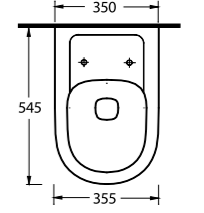

Lagina

Lagina

35651 - 35302

65cm Lavabo, yarım ayak

Washbasin 65cm compatible with half-pedestal

35303

Asma Klozet

Wall-mounted WC

35651

Lavabo
35102 Tam Ayak ve
35302 Yarım Ayak uyumludur.
Washbasin
Compatible with
35302 half pedestal and 35102
full pedestal.

35601

Lavabo
35102 Tam Ayak ve
35302 Yarım Ayak uyumludur.
Washbasin
Compatible with
35302 half pedestal and
35102 full pedestal.

35403

Duvara Tam Dayalı Klozet
35104 Rezervuar uyumludur.
Back to wall WC
Compatible with 35104 cistern.

35303

Asma Klozet
Gömme Rezervuar uyumludur.
Wall - Mounted WC
Compatible with concealed
cistern.