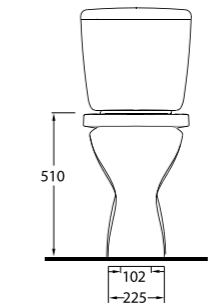

Yaşlı ve Bedensel Engelliler için Ürünler Disabled Bathroom Suits

Yaşlı ve Bedensel Engelliler için Ürünler Disabled Bathroom Suits

Aquasave Klozetler
6 Litre yerine 4 Litre
su ile etkin temizlik sağlar.
Aquasave significantly
reduces the water used
in flushing from 6 to 4 liters.

52601

Alttan Çıkışlı Klozet
15104 Rezervuar uyumludur.
Disabled WC
Compatible with 15104 cistern.