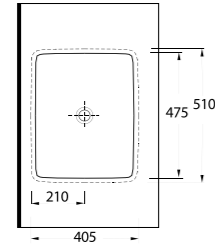

Tezgah Lavabolar Undercounter / Countertop Washbasins

93501 Pınara

91561 Pınara

91551 Pınara

Tezgah Lavabolar Undercounter / Countertop Washbasins