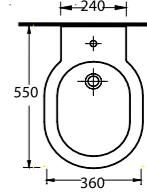

85105

Duvara Tam Dayalı Bide
Floor Standing Bidet

85205

Asma Bide
Wall-mounted bidet

Zeugma

Klasik tarzın vazgeçilmeyen izleri.

Klasik tarzda tasarlanmış Zeugma Banyo Takımı, geçmişin izlerini günümüz banyoları ile buluşturuyor. Güçlü ve gösterişli bir duruşa sahip lavabo, geniş haznesi ile rahat kullanım sağlarken, tam ayağın formu, serinin klasik tarzını destekliyor. Serinin tarzına uygun olarak tasarlanmış ahşap kapak, klozetin şıklığını tamamlıyor.