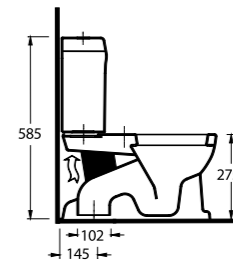

50451

Çocuk Lavabosu
50102 Tam Ayak uyumludur.
Washbasin for kids
Compatible with 50102 full pedestal.

50103

Alttan Çıkışlı Klozet Set
50104 Rezervuar uyumludur.
Closed coupled WC (S-trap) for kids
Compatible with 50104 cistern.