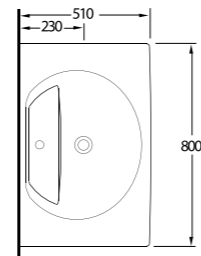

85651

Lavabo
85302 Yarım Ayak ve
Banyo Mobilyası uyumludur.
Washbasin
Compatible with
85302 half pedestal and
bathroom furnitures.

85811

Harpasa İnce Bantlı
Lavabo
Mobilya Uyumludur.
Slim Band Washbasin
Compatible with bathroom
furnitures.