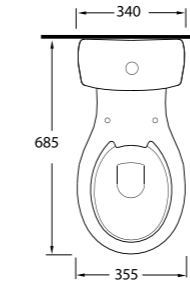

53303

Kanalsız
Asma Klozet
Gömme Rezervuar uyumludur.
Rimless Wall-mounted WC
Compatible with concealed
cistern.

Kapya

Banyolarda pratik çözümler.

Practical bathroom solutions.

Mekanlar pratik çözümlere Ege Vitrifiye kalitesi ile ulaşıyor. Kapya Serisin'de 60cm lik lavabo, alttan ve arkadan çıkışlı klozet seçenekleri sunuyor.