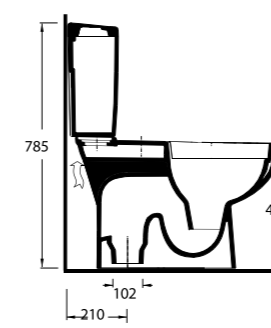

53303

Kanalsız
Asma Klozet
Gömme Rezervuar uyumludur.
Rimless Wall-mounted WC
Compatible with concealed
cistern.

Kapya

Banyolarda pratik çözümler.

Practical bathroom solutions.

Mekanlar pratik çözümlere Ege Vitrifiye kalitesi ile ulaşıyor. Kapya Serisin'de 60cm lik lavabo, alttan ve arkadan çıkışlı klozet seçenekleri sunuyor.