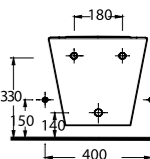

85105

Duvara Tam Dayalı Bide
Floor Standing Bidet

85205

Asma Bide
Wall-mounted bidet

Zeugma

Klasik tarzın vazgeçilmeyen izleri.

Klasik tarzda tasarlanmış Zeugma Banyo Takımı, geçmişin izlerini günümüz banyoları ile buluşturuyor. Güçlü ve gösterişli bir duruşa sahip lavabo, geniş haznesi ile rahat kullanım sağlarken, tam ayağın formu, serinin klasik tarzını destekliyor. Serinin tarzına uygun olarak tasarlanmış ahşap kapak, klozetin şıklığını tamamlıyor.