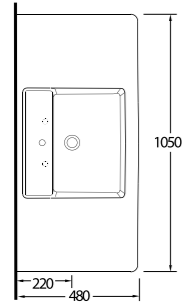

34051

Dikdörtgen Etajerli Tezgah Lavabo
Banyo Mobilyası uyumludur.
*Rectangular With Shelf Countertop
Washbasin Compatible with bathroom
furnitures.*

34901

Dikdörtgen Etajerli Tezgah Lavabo
Banyo Mobilyası uyumludur.
*Rectangular With Shelf Countertop
Washbasin Compatible with bathroom
furnitures.*

34651

Dikdörtgen Etajerli Tezgah Lavabo
Banyo Mobilyası uyumludur.
*Rectangular With Shelf Countertop
Washbasin Compatible with bathroom
furnitures.*

34601

Dikdörtgen Yarım Tezgah Üstü Lavabo
Banyo Mobilyası uyumludur.
*Rectangular
Semi Recessed
Compatible with bathroom furnitures.*

Tezgah Lavabolar

Undercounter / Countertop Washbasins

Pınara Serisinde, tezgah altı olarak kullanılan oval formda, 3 farklı ebatta ürün bulunuyor. Dikdörtgen formda 2 farklı ebatta tasarlanmış tezgah altı lavabolar ise, farklı ve modern bir seçenek olarak göze çarpıyor.

There are 3 different types in Pınara serie, which are used as untercounter washbasins in oval form.