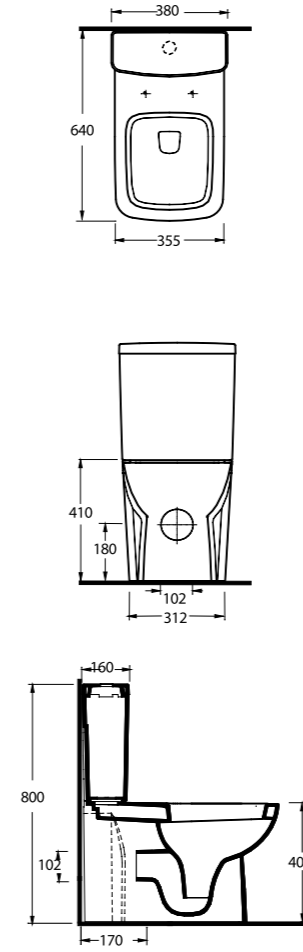

72413 Compact

Duvara Tam Dayalı Klozet(Compact)
72224 Rezervuar uyumludur.
(Compact) Back to wall WC
Compatible with 72224 cistern.