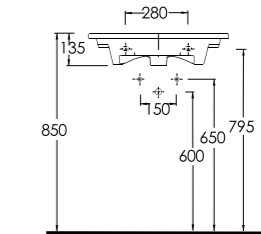

35711

Lagina 70 cm İnce Bantlı Lavabo Mobilya uyumludur.
*Slim Band Washbasin
Compatible with bathroom
furnitures.*

35611

Lagina 60 cm İnce Bantlı Lavabo Mobilya uyumludur.
*Slim Band Washbasin
Compatible with bathroom
furnitures.*