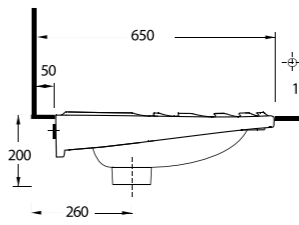

Hela Taşları

Squatting Pans

En son teknoloji ile üretilen helataşları, özel kanal yapıları sayesinde, su basıncını maksimum düzeyde kullanarak, 9 litre yerine 5 litre su ile etkin temizlik sağlıyor.

Engineered using the latest technology, the Pınara series, thanks to a special canal design which takes advantage of a sharper gradient to produce the maximum water pressure possible, reduces the amount of water required to 5 instead of 9 liters for maximum flushing efficiency.

Aquasave Klozetler
9 Litre yerine 5 Litre
su ile etkin temizlik sağlar.

*Aquasave significantly
reduces the water used
in flushing from 9 to 5 liters.*

Hela Taşları Squatting Pans

Hela Taşı
Arkadan Temiz Su Girişli
Internal
flushing-back inlet

Hela Taşı
Arkadan Temiz Su Girişli
Internal
flushing-back inlet

Hela Taşı
Arkadan Temiz Su Girişli
Internal
flushing-back inlet

Hela Taşı
Arkadan Temiz Su Girişli
Internal
flushing-back inlet