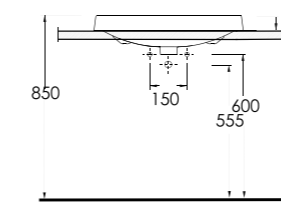

67213

**Duvara Tam Dayalı Tek
Parça Klozet**
Stand Alone Back to Wall WC

67303

Asma Klozet
Gömme Rezervuar uyumludur.
Wall-mounted WC
Compatible with concealed
cistern.

Finikia

Designed by ClaudioPapa

Duru Güzelliğe Merhaba,