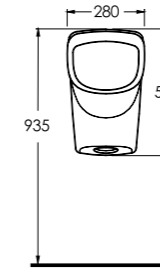

Pisuarlar

Urinals

Üstten ve arkadan temiz su girişli Olympos Pisuarlar alttan ve duvardan pis su çıkışı olarak kullanılabilir. Ayrıca Sinda, Karya serileri içinde yer alan pisuarlar isteğe bağlı olarak kapaklı kullanılabilir.

Olympos top and back water inlet urinal can be used as waste water outlet from the wall and bottom. Urinals come with or without covers according to your preference. Karya and Sinda series urinals use separators to divide areas into distinct sections.

Pisuarlar Urinals