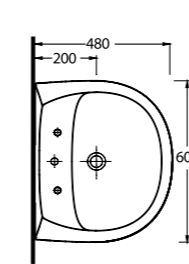

Kapya

Kapya

Aquasave Klozetler
6 Litre yerine 4 Litre
su ile etkin temizlik sağlar.

*Aquasave significantly
reduces the water used
in flushing from 6 to 4 liters.*

15103 - 15104
Altan çıkışlı klozet, Rezervuar
Close coupled Wc (S-Trap) with cistern

15601

Lavabo
15102 Tam Ayak ve
16302 Yarım Ayak uyumludur.
Washbasin
Compatible with 16302 half pedestal
and 15102 full pedestal.

15103

Altan Çıkışlı Klozet
15104 Rezervuar uyumludur.
Close coupled WC (S-Trap)
Compatible with 15104 cistern.

15203

Arkadan Çıkışlı Klozet
15104 Rezervuar uyumludur.
Close coupled WC (P-Trap)
Compatible with 15104 cistern.

60105

Yerden Bide
Floor-mounted bidet