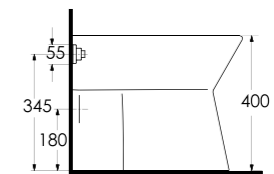

67213

**Duvara Tam Dayalı Tek
Parça Klozet**
Stand Alone Back to Wall WC

67303

Asma Klozet
Gömme Rezervuar uyumludur.
Wall-mounted WC
Compatible with concealed
cistern.

Finikia

Designed by ClaudioPapa

Duru Güzelliğe Merhaba,