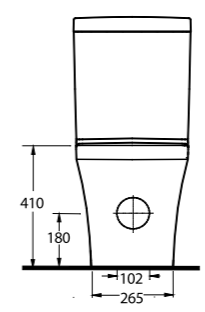

78413

Duvara Tam Dayalı Yüksek Klozet
78104 Rezervuar uyumludur.
Back to wall tall WC
Compatible with 78104 cistern.

78403

Duvara Tam Dayalı Klozet Set
78104 Rezervuar uyumludur.
Back to wall WC Set
Compatible with 78104 cistern.