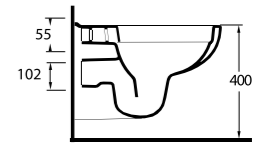

53303

Kanalsız
Asma Klozet
Gömme Rezervuar uyumludur.
Rimless Wall-mounted WC
Compatible with concealed
cistern.

Kapya

Banyolarda pratik çözümler.

Practical bathroom solutions.

Mekanlar pratik çözümlere Ege Vitrifiye kalitesi ile ulaşıyor. Kapya Serisin'de 60cm lik lavabo, alttan ve arkadan çıkışlı klozet seçenekleri sunuyor.