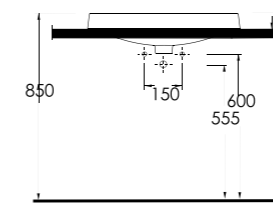

67213

**Duvara Tam Dayalı Tek
Parça Klozet**
Stand Alone Back to Wall WC

67303

Asma Klozet
Gömme Rezervuar uyumludur.
Wall-mounted WC
Compatible with concealed
cistern.

Finikia

Designed by ClaudioPapa

Duru Güzelliğe Merhaba,