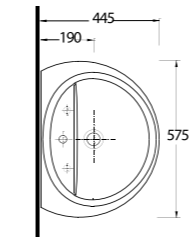

53303

Kanalsız
Asma Klozet
Gömme Rezervuar uyumludur.
Rimless Wall-mounted WC
Compatible with concealed
cistern.

Kapya

Banyolarda pratik çözümler.

Practical bathroom solutions.

Mekanlar pratik çözümlere Ege Vitrifiye kalitesi ile ulaşıyor. Kapya Serisin'de 60cm lik lavabo, alttan ve arkadan çıkışlı klozet seçenekleri sunuyor.