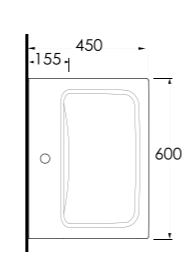

35721

Lagina 70 cm İnce Bantlı Yatay Sifonlu Lavabo Mobilya uyumludur.
Slim Band Washbasin Compatible with bathroom furnitures.

35621

Lagina 60 cm İnce Bantlı Yatay Sifonlu Lavabo Mobilya uyumludur.
Slim Band Washbasin Compatible with bathroom furnitures.