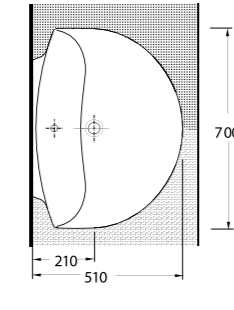

Lavabo
Banyo Mobilyası
uyumludur.
Washbasin
Compatible with bath-
room furnitures.