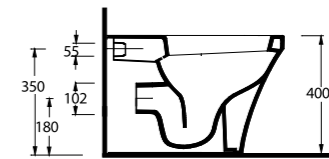

Duvara Tam Dayalı Klozet
Gömme Rezervuar uyumludur.
Stand alone back to wall WC
Compatible with concealed
cistern.