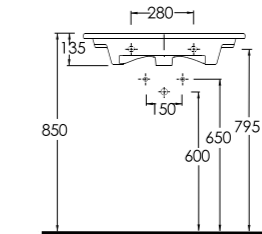

Lagina 70 cm İnce Bantlı Lavabo Mobilya uyumludur.
*Slim Band Washbasin
Compatible with bathroom
furnitures.*