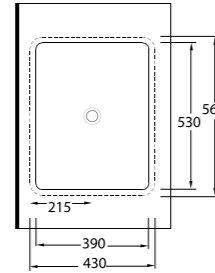

Tezgah Lavabolar Undercounter / Countertop Washbasins

93501 Pınara

91561 Pınara

91551 Pınara

Tezgah Lavabolar Undercounter / Countertop Washbasins