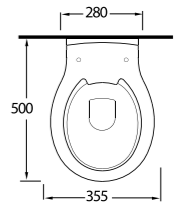

53303

Kanalsız
Asma Klozet
Gömme Rezervuar uyumludur.
Rimless Wall-mounted WC
Compatible with concealed
cistern.

Kapya

Banyolarda pratik çözümler.

Practical bathroom solutions.

Mekanlar pratik çözümlere Ege Vitrifiye kalitesi ile ulaşıyor. Kapya Serisin'de 60cm lik lavabo, alttan ve arkadan çıkışlı klozet seçenekleri sunuyor.