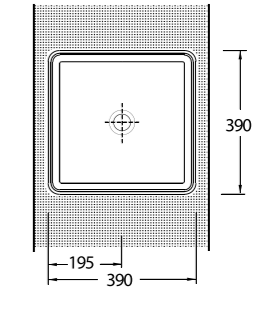

Lavabo
Banyo Mobilyası
uyumludur.
Washbasin
Compatible with bath-
room furnitures.

35391 Lagina

Lavabo
Banyo Mobilyası
uyumludur.
Washbasin
Compatible with bath-
room furnitures.

Tezgah Üstü Lavabolar Vessel Basin Solutions