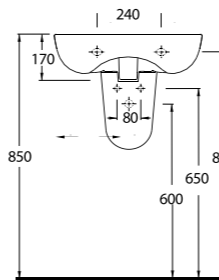

Compact Lavabolar

Compact Washbasins

Lissa, Likya, Teos ve Olympos Serisi Lavabolar, küçük mekanlar için değişik form ve boyutlarda alternatifler sunuyor.

Lissa, Lycia, Teos and Olympos Series washbasins in different sizes and shapes are explicitly designed for tight spaces.

Compact Lavabolar Compact Washbasins

Dörtgen Lavabo
60402 Tam Ayak ve
10202 Yarım Ayak uyumludur.
*Rectangular Washbasin Compatible
60402 full pedestal
and 10202 half pedestal.*

Dörtgen Lavabo
60402 Tam Ayak ve
10202 Yarım Ayak uyumludur.
*Rectangular Washbasin Compatible
60402 full pedestal
and 10202 half pedestal.*

Lavabo
78112 Tam Ayak ve
78312 Yarım Ayak uyumludur.
*Washbasin Compatible with
78312 half pedestal and
78112 full pedestal.*

Lavabo
78112 Tam Ayak ve
78312 Yarım Ayak uyumludur.
*Washbasin Compatible with
78312 half pedestal and
78112 full pedestal.*