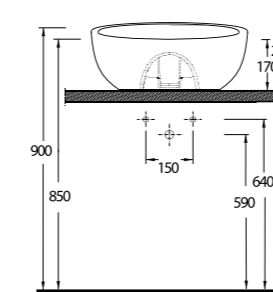

Lavabo
Banyo Mobilyası
uyumludur.
Washbasin
Compatible with bath-
room furnitures.