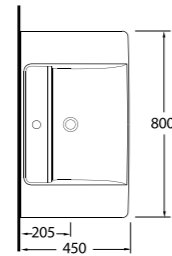

34911

Alinda 90 cm
İnce Bantlı Lavabo
Mobilya uyumludur.
*Slim Band Washbasin
Compatible with
bathroom furnitures.*

Dikdörtgen Etajerli Lavabolar

Rectangular Basins With Shelf

Yakın bir geçmişe kadar minimum ölçüler ile sınırlandırılan banyo mekanları; günümüzde çok daha fonksiyonel, kendi içerisinde bir mekan kurgusu taşıyan ve daha çok zaman geçirilebilir alanlar olarak tasarlanıyor. Ege Vitrifiye Ürün portföyü 65 cm'den 105 cm'e kadar çeşitli boyutlarda dikdörtgen etajerli lavabolar ile banyo mobilyalarındaki son trendleri yakalamak için ideal çözümler sunuyor.