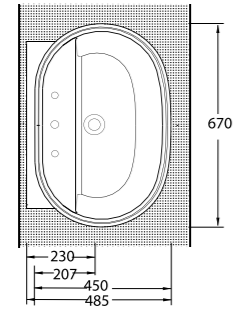

Lavabo
Banyo Mobilyası
uyumludur.
Washbasin
Compatible with bath-
room furnitures.