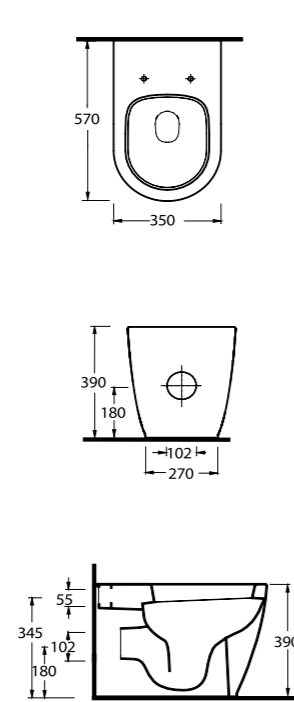

82353
Kanalsız Asma Wc
Rimless Wall-mounted WC

82651

Lavabo Açık Sifon ve
Banyo Mobilyası uyumludur.
Washbasin
Compatible with exposed
siphon or bathroom furnitures.

82213

Duvara Tam Dayalı Klozet
Gömme Rezervuar uyumludur.
Stand alone back to wall WC
Compatible with concealed cistern.