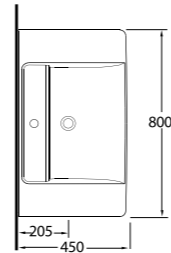

79801

Lavabo Sol Etajerli
Banyo Mobilyası Uyumludur
Asymmetric Washbasin
Compatible with bathroom
furnitures.

78651

Lavabo
Banyo Mobilyası Uyumludur
Washbasin
Compatible with bathroom
furnitures.

78811

İnce Bantlı Lavabo
Mobilya Uyumludur.
Slim Band Washbasin
Compatible with bathroom
furnitures.