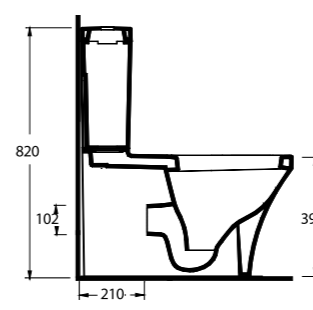

78413

Duvara Tam Dayalı Yüksek Klozet
78104 Rezervuar uyumludur.
Back to wall tall WC
Compatible with 78104 cistern.

78403

Duvara Tam Dayalı Klozet Set
78104 Rezervuar uyumludur.
Back to wall WC Set
Compatible with 78104 cistern.