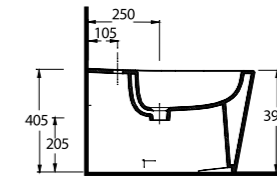

85801

Lavabo
85302 Yarım Ayak ve
Banyo Mobilyası uyumludur.
Washbasin
Compatible with
85302 half pedestal and
bathroom furnitures.

85651

Lavabo
85302 Yarım Ayak ve
Banyo Mobilyası uyumludur.
Washbasin
Compatible with
85302 half pedestal and
bathroom furnitures.

85811

Harpasa İnce Bantlı
Lavabo
Mobilya Uyumludur.
Slim Band Washbasin
Compatible with bathroom
furnitures.

85000

Duvara Tam Dayalı Klozet Set
35104 Rezervuar uyumludur.
Back to wall WC Set
Compatible with 35104 cistern

85303

Asma Klozet
Gömme Rezervuar uyumludur
Wall-Mounted WC
Compatible with concealed
cistern.

85105

Duvara Tam Dayalı Bide
Floor Standing Bidet

85205

Asma Bide
Wall-mounted bidet