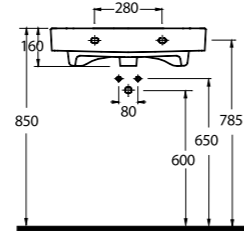

79801

Lavabo Sol Etajerli
Banyo Mobilyası Uyumludur
Asymmetric Washbasin
Compatible with bathroom
furnitures.

78651

Lavabo
Banyo Mobilyası Uyumludur
Washbasin
Compatible with bathroom
furnitures.

78811

İnce Bantlı Lavabo
Mobilya Uyumludur.
Slim Band Washbasin
Compatible with bathroom
furnitures.