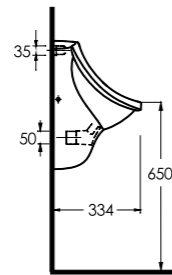

Asma Klozetler

Wall Hung Closets

3710820 Olympos

Üstten Su Girişli Pisuar
Top Water Inlet Urinal

3710800 Olympos

Arkadan Su Girişli Pisuar
Back Water Inlet Urinal

37508 Olympos

Pisuar Ara Bölme
Urinal with Separator