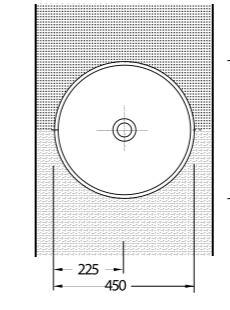

Lavabo
Banyo Mobilyası
uyumludur.
Washbasin
Compatible with bath-
room furnitures.