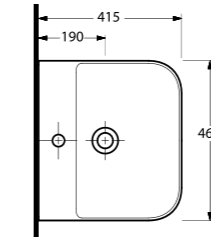

Selge

Selge

Aquasave Klozetler
6 Litre yerine 4 Litre
su ile etkin temizlik sağlar.

Aquasave significantly
reduces the water used
in flushing from 6 to 4 liters.

54461

54303