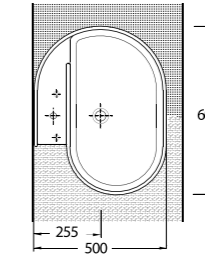

Lavabo
Banyo Mobilyası
uyumludur.
Washbasin
Compatible with
bathroom furnitures.