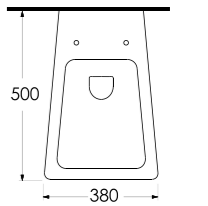

67213

**Duvara Tam Dayalı Tek
Parça Klozet**
Stand Alone Back to Wall WC

67303

Asma Klozet
Gömme Rezervuar uyumludur.
Wall-mounted WC
Compatible with concealed
cistern.

Finikia

Designed by ClaudioPapa

Duru Güzelliğe Merhaba,