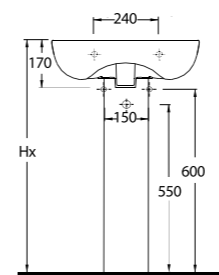

Compact Lavabolar

Compact Washbasins

Lissa, Likya, Teos ve Olympos Serisi Lavabolar, küçük mekanlar için değişik form ve boyutlarda alternatifler sunuyor.

Lissa, Lycia, Teos and Olympos Series washbasins in different sizes and shapes are explicitly designed for tight spaces.

Compact Lavabolar Compact Washbasins

Dörtgen Lavabo
60402 Tam Ayak ve
10202 Yarım Ayak uyumludur.
*Rectangular Washbasin Compatible
60402 full pedestal
and 10202 half pedestal.*

Dörtgen Lavabo
60402 Tam Ayak ve
10202 Yarım Ayak uyumludur.
*Rectangular Washbasin Compatible
60402 full pedestal
and 10202 half pedestal.*

Lavabo
78112 Tam Ayak ve
78312 Yarım Ayak uyumludur.
*Washbasin Compatible with
78312 half pedestal and
78112 full pedestal.*

Lavabo
78112 Tam Ayak ve
78312 Yarım Ayak uyumludur.
*Washbasin Compatible with
78312 half pedestal and
78112 full pedestal.*