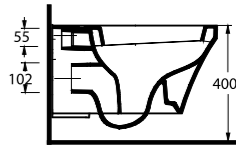

Mythos

Tasarımın gücünü fonksiyonellikle buluşturuyor.

Brings together the functionality and the energy of the design.

Minimal tasarımı ile banyolara yeni bir soluk getiren Mythos serisi, fonksiyonel yapısı ile öne çıkıyor. İnce ve zarif yavaş kapanabilen kapağı, dayanıklılığı ve sessiz çalışma özelliği ile tüm banyolarda rahatlıkla kullanılabilir. Monoblok lavabo modern ve özgün tasarımı ile dikkat çekiyor.