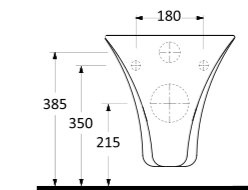

Selge

Selge

Aquasave Klozetler
6 Litre yerine 4 Litre
su ile etkin temizlik sağlar.

Aquasave significantly
reduces the water used
in flushing from 6 to 4 liters.

54461

54303