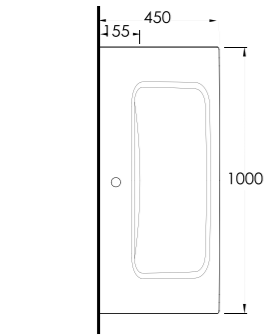

35721

Lagina 70 cm İnce Bantlı Yatay Sifonlu Lavabo Mobilya uyumludur.
Slim Band Washbasin Compatible with bathroom furnitures.

35621

Lagina 60 cm İnce Bantlı Yatay Sifonlu Lavabo Mobilya uyumludur.
Slim Band Washbasin Compatible with bathroom furnitures.