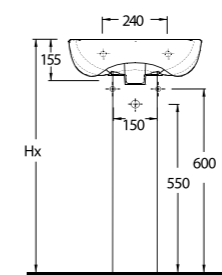

Dörtgen Lavabo
60402 Tam Ayak ve
10202 Yarım Ayak uyumludur.
*Rectangular Washbasin Compatible
60402 full pedestal
and 10202 half pedestal.*