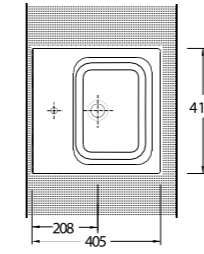

78701 Teos

Lavabo
Banyo Mobilyası
uyumludur.
Washbasin
Compatible with bath-
room furnitures.

Tezgah Üstü Lavabolar Vessel Basin Solutions

35401 Lagina

Lavabo
Banyo Mobilyası
uyumludur.
Washbasin
Compatible with
bathroom furnitures.