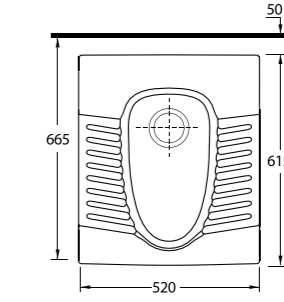

Hela Taşları

Squatting Pans

En son teknoloji ile üretilen helataşları, özel kanal yapıları sayesinde, su basıncını maksimum düzeyde kullanarak, 9 litre yerine 5 litre su ile etkin temizlik sağlıyor.

Engineered using the latest technology, the Pınara series, thanks to a special canal design which takes advantage of a sharper gradient to produce the maximum water pressure possible, reduces the amount of water required to 5 instead of 9 liters for maximum flushing efficiency.

Aquasave Klozetler
9 Litre yerine 5 Litre
su ile etkin temizlik sağlar.

*Aquasave significantly
reduces the water used
in flushing from 9 to 5 liters.*

Hela Taşları Squatting Pans

Hela Taşı
Arkadan Temiz Su Girişli
Internal
flushing-back inlet

Hela Taşı
Arkadan Temiz Su Girişli
Internal
flushing-back inlet

Hela Taşı
Arkadan Temiz Su Girişli
Internal
flushing-back inlet

Hela Taşı
Arkadan Temiz Su Girişli
Internal
flushing-back inlet