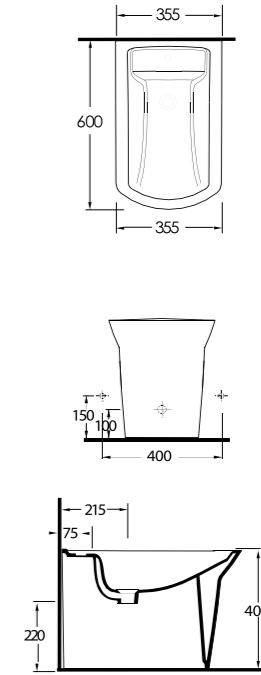

Duvara Tam Dayalı Bide
Floor standing bidet

Harpasa

Harpasa

Dikdörtgen ve yuvarlak hatlar, yalın çizgiler.

Harpasa Takım Lavaboları yarım ayaklı, açık sifonlu ve banyo mobilyaları ile kullanılabilir şekilde tasarlandı. Minimal tarzda seçilmiş lavabo sifonları ile minimalist bir yaklaşıma imkan sağlarken, banyonuzda ahşabın sıcaklığından vazgeçemeyenler için mobilya uyumlu olarak kullanılabilir. Duvara tam dayalı sistemler geniş banyolar için görsel zenginlik sağlarken, asma tip klozet küçük mekanları için son derece pratik ve fonksiyonel çözümler oluşturuyor. Zeminden bağımsız monte edilen bu ürünler mekanın kolaylıkla temizlenmesine imkan sağlıyor.