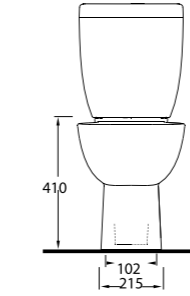

53303

Kanalsız
Asma Klozet
Gömme Rezervuar uyumludur.
Rimless Wall-mounted WC
Compatible with concealed
cistern.

Kapya

Banyolarda pratik çözümler.

Practical bathroom solutions.

Mekanlar pratik çözümlere Ege Vitrifiye kalitesi ile ulaşıyor. Kapya Serisin'de 60cm lik lavabo, alttan ve arkadan çıkışlı klozet seçenekleri sunuyor.