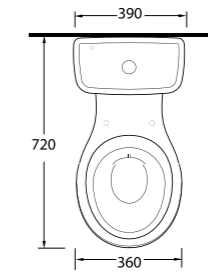

Alttan Çıkışlı Klozet
15104 Rezervuar uyumludur.
Disabled WC
Compatible with 15104 cistern.