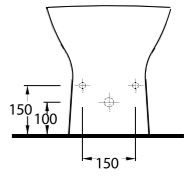

Kapya

Kapya

Aquasave Klozetler
6 Litre yerine 4 Litre
su ile etkin temizlik sağlar.

*Aquasave significantly
reduces the water used
in flushing from 6 to 4 liters.*

15103 - 15104
Altan çıkışlı klozet, Rezervuar
Close coupled Wc (S-Trap) with cistern

15601

Lavabo
15102 Tam Ayak ve
16302 Yarım Ayak uyumludur.
Washbasin
Compatible with 16302 half pedestal
and 15102 full pedestal.

15103

Altan Çıkışlı Klozet
15104 Rezervuar uyumludur.
Close coupled WC (S-Trap)
Compatible with 15104 cistern.

15203

Arkadan Çıkışlı Klozet
15104 Rezervuar uyumludur.
Close coupled WC (P-Trap)
Compatible with 15104 cistern.

60105

Yerden Bide
Floor-mounted bidet