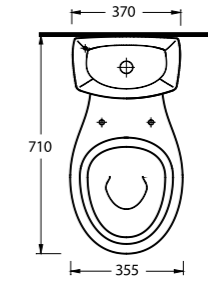

Kapya

Kapya

Aquasave Klozetler
6 Litre yerine 4 Litre
su ile etkin temizlik sağlar.

*Aquasave significantly
reduces the water used
in flushing from 6 to 4 liters.*

15103 - 15104
Altan çıkışlı klozet, Rezervuar
Close coupled Wc (S-Trap) with cistern

15601

Lavabo
15102 Tam Ayak ve
16302 Yarım Ayak uyumludur.
Washbasin
Compatible with 16302 half pedestal
and 15102 full pedestal.

15103

Altan Çıkışlı Klozet
15104 Rezervuar uyumludur.
Close coupled WC (S-Trap)
Compatible with 15104 cistern.

15203

Arkadan Çıkışlı Klozet
15104 Rezervuar uyumludur.
Close coupled WC (P-Trap)
Compatible with 15104 cistern.

60105

Yerden Bide
Floor-mounted bidet