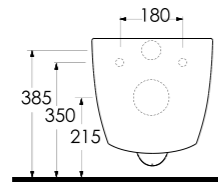

Asma Klozet
Gömme Rezervuar uyumludur.
Wall-mounted WC
Compatible with concealed
cistern.