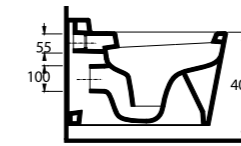

85000

Duvara Tam Dayalı Klozet Set
35104 Rezervuar uyumludur.
Back to wall WC Set
Compatible with 35104 cistern

85303

Asma Klozet
Gömme Rezervuar uyumludur
Wall-Mounted WC
Compatible with concealed
cistern.