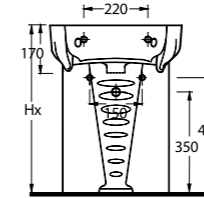

Kidna Çocuk Takımı Children Suits

Kidna Çocuk Takımı Children Suits

50451

50103