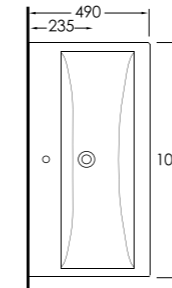

Lagina 100 cm İnce Bantlı Lavabo Mobilya uyumludur.
*Slim Band Washbasin
Compatible with bathroom
furnitures.*