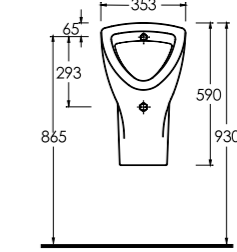

Pisuarlar

Urinals

Üstten ve arkadan temiz su girişli Olympos Pisuarlar alttan ve duvardan pis su çıkışı olarak kullanılabilir. Ayrıca Sinda, Karya serileri içinde yer alan pisuarlar isteğe bağlı olarak kapaklı kullanılabilir.

Olympos top and back water inlet urinal can be used as waste water outlet from the wall and bottom. Urinals come with or without covers according to your preference. Karya and Sinda series urinals use separators to divide areas into distinct sections.

Pisuarlar Urinals