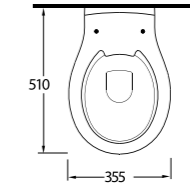

53303

Kanalsız
Asma Klozet
Gömme Rezervuar uyumludur.
Rimless Wall-mounted WC
Compatible with concealed
cistern.

Kapya

Banyolarda pratik çözümler.

Practical bathroom solutions.

Mekanlar pratik çözümlere Ege Vitrifiye kalitesi ile ulaşıyor. Kapya Serisin'de 60cm lik lavabo, alttan ve arkadan çıkışlı klozet seçenekleri sunuyor.