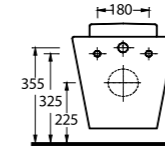

85105

Duvara Tam Dayalı Bide
Floor Standing Bidet

85205

Asma Bide
Wall-mounted bidet

Zeugma

Klasik tarzın vazgeçilmeyen izleri.

Klasik tarzda tasarlanmış Zeugma Banyo Takımı, geçmişin izlerini günümüz banyoları ile buluşturuyor. Güçlü ve gösterişli bir duruşa sahip lavabo, geniş haznesi ile rahat kullanım sağlarken, tam ayağın formu, serinin klasik tarzını destekliyor. Serinin tarzına uygun olarak tasarlanmış ahşap kapak, klozetin şıklığını tamamlıyor.