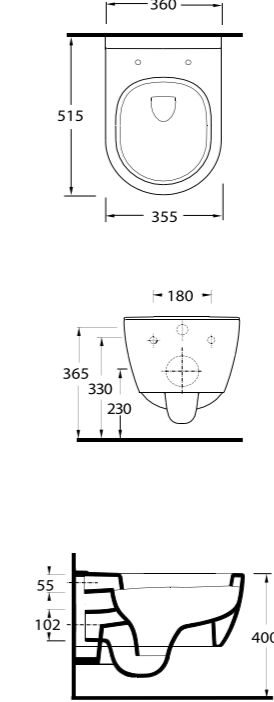

82313

Compact Asma Klozet
Gömme Rezervuar uyumludur.
Wall-mounted WC
Compatible with concealed
cistern.

82105

Duvara Tam Dayalı
Bide
Floor standing bidet

Tyana

www.egevitrifiye.com

Dikdörtgen hatların Ege Vitrifiye yorumu.