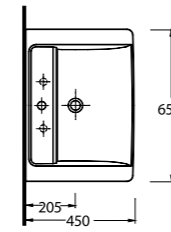

79801

Lavabo Sol Etajerli
Banyo Mobilyası Uyumludur
Asymmetric Washbasin
Compatible with bathroom
furnitures.

78651

Lavabo
Banyo Mobilyası Uyumludur
Washbasin
Compatible with bathroom
furnitures.

78811

İnce Bantlı Lavabo
Mobilya Uyumludur.
Slim Band Washbasin
Compatible with bathroom
furnitures.