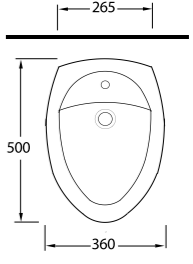

Kapya

Kapya

Aquasave Klozetler
6 Litre yerine 4 Litre
su ile etkin temizlik sağlar.

*Aquasave significantly
reduces the water used
in flushing from 6 to 4 liters.*

15103 - 15104
Altan çıkışlı klozet, Rezervuar
Close coupled Wc (S-Trap) with cistern

15601

Lavabo
15102 Tam Ayak ve
16302 Yarım Ayak uyumludur.
Washbasin
Compatible with 16302 half pedestal
and 15102 full pedestal.

15103

Altan Çıkışlı Klozet
15104 Rezervuar uyumludur.
Close coupled WC (S-Trap)
Compatible with 15104 cistern.

15203

Arkadan Çıkışlı Klozet
15104 Rezervuar uyumludur.
Close coupled WC (P-Trap)
Compatible with 15104 cistern.

60105

Yerden Bide
Floor-mounted bidet