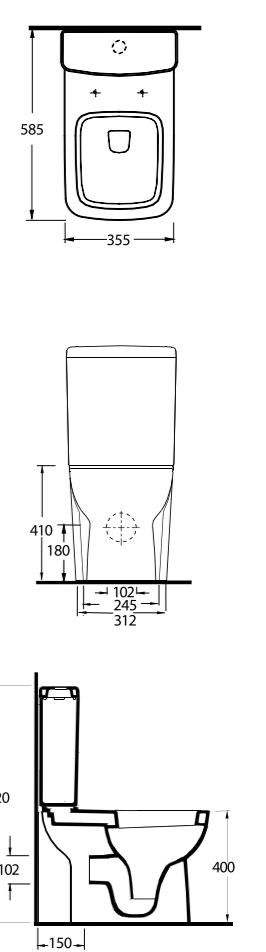

72203 Short

Arkadan Çıkışlı Klozet(Tyana_Short)
72234 Rezervuar uyumludur.
(Tyana_Short) Closet
Compatible with 72234 cistern.