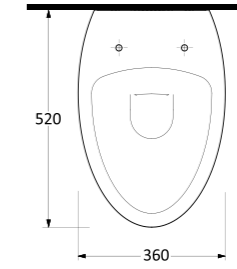

Aquasave Klozetler
6 Litre yerine 4 Litre
su ile etkin temizlik sağlar.
Aquasave significantly
reduces the water used
in flushing from 6 to 4 liters.

64501

64303