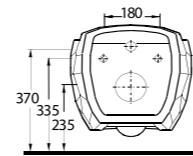

Asma Klozet
Gömme Rezervuar uyumludur.
Wall-mounted WC
Compatible with
concealed cistern.