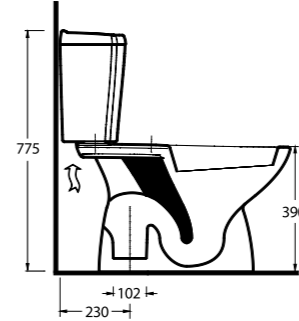

60105

Yerden Bide
Floor-mounted bidet

Kidna

Çocuk Takımı Children Suits

Çocuk dünyasına eğlenceli dokunuşlar...

Tuvalet eğitimi, çocukların psikolojik gelişiminde dikkatle üstünde durması gereken, çocuğun ileriki yaşlarını olumsuz etkileyebilecek önemli bir konudur. 2-5 yaş grubundaki dönemi, kolaylıkla atlatabilmeleri için, çocukların kullanabileceği boyutlardaki, fil formundaki klozet ve lavabosuyla Kidna Serisi, tuvalet eğitimi, eğlenceli bir hale getiriyor.