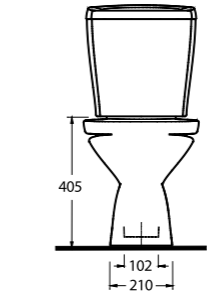

Kapya

Kapya

Aquasave Klozetler
6 Litre yerine 4 Litre
su ile etkin temizlik sağlar.

*Aquasave significantly
reduces the water used
in flushing from 6 to 4 liters.*

15103 - 15104
Altan çıkışlı klozet, Rezervuar
Close coupled Wc (S-Trap) with cistern

15601

Lavabo
15102 Tam Ayak ve
16302 Yarım Ayak uyumludur.
Washbasin
Compatible with 16302 half pedestal
and 15102 full pedestal.

15103

Altan Çıkışlı Klozet
15104 Rezervuar uyumludur.
Close coupled WC (S-Trap)
Compatible with 15104 cistern.

15203

Arkadan Çıkışlı Klozet
15104 Rezervuar uyumludur.
Close coupled WC (P-Trap)
Compatible with 15104 cistern.

60105

Yerden Bide
Floor-mounted bidet