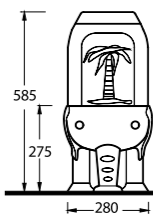

50451

Çocuk Lavabosu
50102 Tam Ayak uyumludur.
Washbasin for kids
Compatible with 50102 full pedestal.

50103

Alttan Çıkışlı Klozet Set
50104 Rezervuar uyumludur.
Closed coupled WC (S-trap) for kids
Compatible with 50104 cistern.