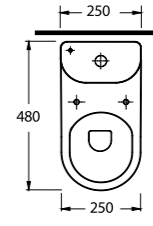

50451

Çocuk Lavabosu
50102 Tam Ayak uyumludur.
Washbasin for kids
Compatible with 50102 full pedestal.

50103

Alttan Çıkışlı Klozet Set
50104 Rezervuar uyumludur.
Closed coupled WC (S-trap) for kids
Compatible with 50104 cistern.