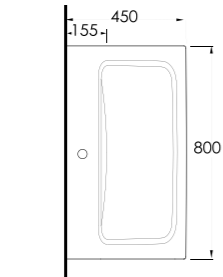

35721

Lagina 70 cm İnce Bantlı Yatay Sifonlu Lavabo Mobilya uyumludur.
Slim Band Washbasin Compatible with bathroom furnitures.

35621

Lagina 60 cm İnce Bantlı Yatay Sifonlu Lavabo Mobilya uyumludur.
Slim Band Washbasin Compatible with bathroom furnitures.