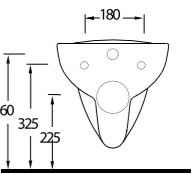

53303

Kanalsız
Asma Klozet
Gömme Rezervuar uyumludur.
Rimless Wall-mounted WC
Compatible with concealed
cistern.

Kapya

Banyolarda pratik çözümler.

Practical bathroom solutions.

Mekanlar pratik çözümlere Ege Vitrifiye kalitesi ile ulaşıyor. Kapya Serisin'de 60cm lik lavabo, alttan ve arkadan çıkışlı klozet seçenekleri sunuyor.