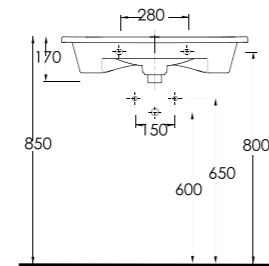

35721

Lagina 70 cm İnce Bantlı Yatay Sifonlu Lavabo Mobilya uyumludur.
Slim Band Washbasin Compatible with bathroom furnitures.

35621

Lagina 60 cm İnce Bantlı Yatay Sifonlu Lavabo Mobilya uyumludur.
Slim Band Washbasin Compatible with bathroom furnitures.