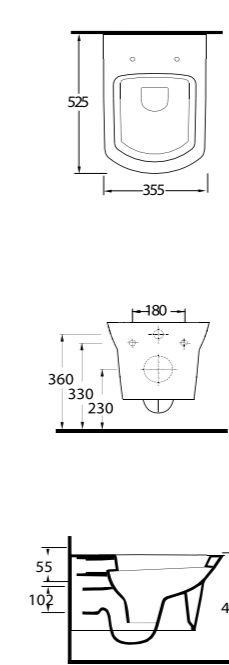

68303

Asma Klozet
Gömme Rezervuar uyumludur.
Wall-mounted WC
Compatible with concealed
cistern.