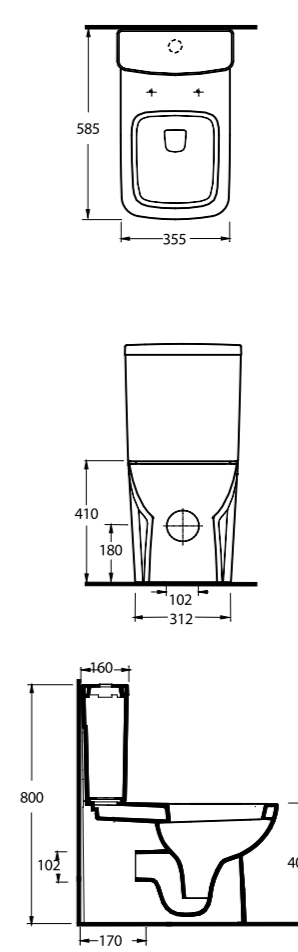

72433 Short

Duvara Tam Dayalı Klozet (Tyana_Short)
72234 Rezervuar uyumludur.
(Tyana_Short) Back to wall WC
Compatible with 72234 cistern.