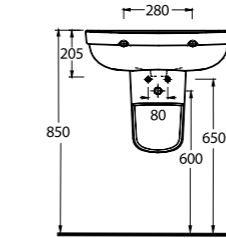

Lavabo
35102 Tam Ayak ve
35302 Yarım Ayak uyumludur.
Washbasin
Compatible with
35302 half pedestal and
35102 full pedestal.