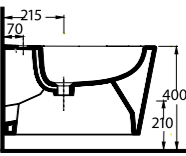

85105

Duvara Tam Dayalı Bide
Floor Standing Bidet

85205

Asma Bide
Wall-mounted bidet

Zeugma

Klasik tarzın vazgeçilmeyen izleri.

Klasik tarzda tasarlanmış Zeugma Banyo Takımı, geçmişin izlerini günümüz banyoları ile buluşturuyor. Güçlü ve gösterişli bir duruşa sahip lavabo, geniş haznesi ile rahat kullanım sağlarken, tam ayağın formu, serinin klasik tarzını destekliyor. Serinin tarzına uygun olarak tasarlanmış ahşap kapak, klozetin şıklığını tamamlıyor.