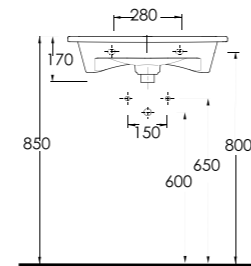

35721

Lagina 70 cm İnce Bantlı Yatay Sifonlu Lavabo Mobilya uyumludur.
Slim Band Washbasin Compatible with bathroom furnitures.

35621

Lagina 60 cm İnce Bantlı Yatay Sifonlu Lavabo Mobilya uyumludur.
Slim Band Washbasin Compatible with bathroom furnitures.