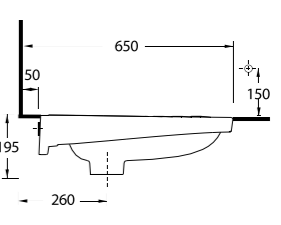

Hela Taşları

Squatting Pans

En son teknoloji ile üretilen helataşları, özel kanal yapıları sayesinde, su basıncını maksimum düzeyde kullanarak, 9 litre yerine 5 litre su ile etkin temizlik sağlıyor.

Engineered using the latest technology, the Pınara series, thanks to a special canal design which takes advantage of a sharper gradient to produce the maximum water pressure possible, reduces the amount of water required to 5 instead of 9 liters for maximum flushing efficiency.

Aquasave Klozetler
9 Litre yerine 5 Litre
su ile etkin temizlik sağlar.

*Aquasave significantly
reduces the water used
in flushing from 9 to 5 liters.*

Hela Taşları Squatting Pans

Hela Taşı
Arkadan Temiz Su Girişli
Internal
flushing-back inlet

Hela Taşı
Arkadan Temiz Su Girişli
Internal
flushing-back inlet

Hela Taşı
Arkadan Temiz Su Girişli
Internal
flushing-back inlet

Hela Taşı
Arkadan Temiz Su Girişli
Internal
flushing-back inlet