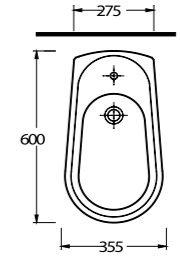

Likya

Aquasave Klozetler
6 Litre yerine 4 Litre
su ile etkin temizlik sağlar.

Aquasave significantly
reduces the water used
in flushing from 6 to 4 liters.

Likya

10601

12403

10303

10105

10205