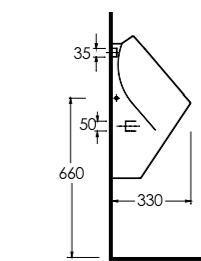

Pisuarlar

Urinals

Üstten ve arkadan temiz su girişli Olympos Pisuarlar alttan ve duvardan pis su çıkışı olarak kullanılabilir. Ayrıca Sinda, Karya serileri içinde yer alan pisuarlar isteğe bağlı olarak kapaklı kullanılabilir.

Olympos top and back water inlet urinal can be used as waste water outlet from the wall and bottom. Urinals come with or without covers according to your preference. Karya and Sinda series urinals use separators to divide areas into distinct sections.

Pisuarlar Urinals