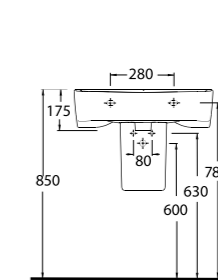

Lavabo
78112 Tam Ayak ve
78312 Yarım Ayak uyumludur.
*Washbasin Compatible with
78312 half pedestal and
78112 full pedestal.*