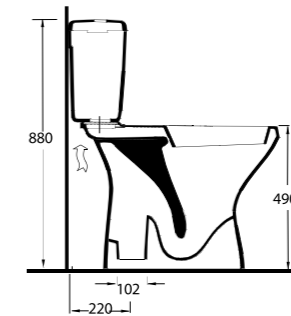

Yaşlı ve Bedensel Engelliler için Ürünler Disabled Bathroom Suits

Yaşlı ve Bedensel Engelliler için Ürünler Disabled Bathroom Suits

Aquasave Klozetler
6 Litre yerine 4 Litre
su ile etkin temizlik sağlar.
Aquasave significantly
reduces the water used
in flushing from 6 to 4 liters.

52601

Alttan Çıkışlı Klozet
15104 Rezervuar uyumludur.
Disabled WC
Compatible with 15104 cistern.