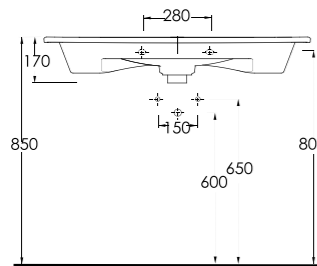

35721

Lagina 70 cm İnce Bantlı Yatay Sifonlu Lavabo Mobilya uyumludur.
Slim Band Washbasin Compatible with bathroom furnitures.

35621

Lagina 60 cm İnce Bantlı Yatay Sifonlu Lavabo Mobilya uyumludur.
Slim Band Washbasin Compatible with bathroom furnitures.