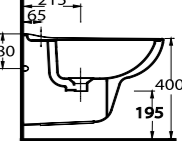

10105

Yerden Bide
Floor-mounted Bidet

10205

Asma Bide
Wall-mounted bidet

Alia

Alia klozetler ile kir ve bakterileri unutun...

Forget the dirt and bacteria in closet with Alia...

Alia, inovatif ve ergonomik tasarımı ile klozette yeni bir çağ başlatıyor. Kanalsız iç yapısı ile daha kolay ve etkili temizlik yapma imkanı sağlıyor.