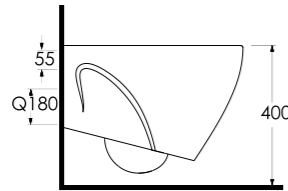

Asma Klozet
Gömme Rezervuar uyumludur.
Wall-mounted WC
Compatible with concealed
cistern.