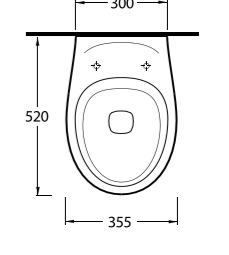

Tek Parça Klozetler

Single Piece Closets

Proje çözümleri grubunda yer alan klozetler, klasik alttan - arkadan çıkışlı ve asma tip modelleri ile tesisat durumuna göre alternatifli çözümler sunuyor.

Closets in Project Solution , P-Trap and S-Trap closets and also Wall hung closets can be selected according to the installation arrangement of the bathroom.

Tek Parça Klozetler Single Piece Closets

91103 Pınara

91203 Pınara

90603 Pınara