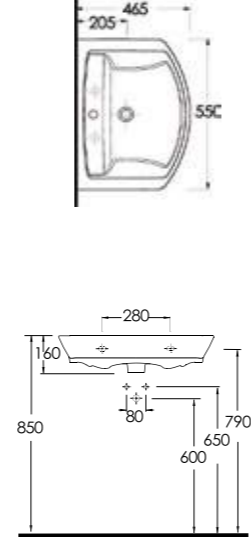

68651

Lavabo
78302 Yarım Ayak ve
Banyo Mobilyası uyumludur.
Washbasin
Compatible with
78302 half pedestal and
bathroom furnitures.

68551

Lavabo
78302 Yarım Ayak ve
Banyo Mobilyası uyumludur.
Washbasin
Compatible with
78302 half pedestal and
bathroom furnitures.