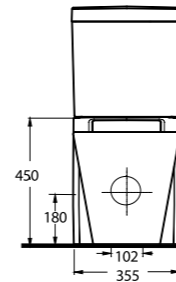

85801

Lavabo
85302 Yarım Ayak ve
Banyo Mobilyası uyumludur.
Washbasin
Compatible with
85302 half pedestal and
bathroom furnitures.

85651

Lavabo
85302 Yarım Ayak ve
Banyo Mobilyası uyumludur.
Washbasin
Compatible with
85302 half pedestal and
bathroom furnitures.

85811

Harpasa İnce Bantlı
Lavabo
Mobilya Uyumludur.
Slim Band Washbasin
Compatible with bathroom
furnitures.

85000

Duvara Tam Dayalı Klozet Set
35104 Rezervuar uyumludur.
Back to wall WC Set
Compatible with 35104 cistern

85303

Asma Klozet
Gömme Rezervuar uyumludur
Wall-Mounted WC
Compatible with concealed
cistern.

85105

Duvara Tam Dayalı Bide
Floor Standing Bidet

85205

Asma Bide
Wall-mounted bidet