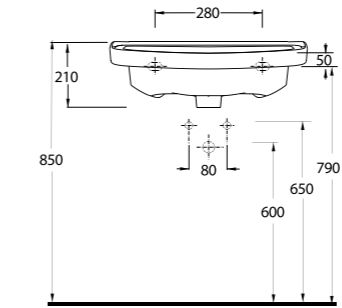

Yaşlı ve Bedensel Engelliler için Ürünler Disabled Bathroom Suits

Yaşlı ve Bedensel Engelliler için Ürünler Disabled Bathroom Suits

Aquasave Klozetler
6 Litre yerine 4 Litre
su ile etkin temizlik sağlar.
Aquasave significantly
reduces the water used
in flushing from 6 to 4 liters.

52601

Lavabo
Açık Sifon uyumludur.
Disabled washbasin
Compatible with exposed siphon.