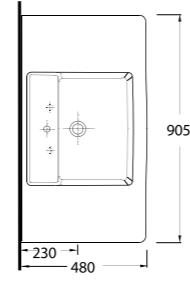

34911

Alinda 90 cm
İnce Bantlı Lavabo
Mobilya uyumludur.
*Slim Band Washbasin
Compatible with
bathroom furnitures.*

Dikdörtgen Etajerli Lavabolar

Rectangular Basins With Shelf

Yakın bir geçmişe kadar minimum ölçüler ile sınırlandırılan banyo mekanları; günümüzde çok daha fonksiyonel, kendi içerisinde bir mekan kurgusu taşıyan ve daha çok zaman geçirilebilir alanlar olarak tasarlanıyor. Ege Vitrifiye Ürün portföyü 65 cm'den 105 cm'e kadar çeşitli boyutlarda dikdörtgen etajerli lavabolar ile banyo mobilyalarındaki son trendleri yakalamak için ideal çözümler sunuyor.