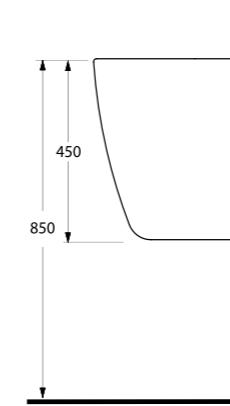

Aquasave Klozetler
6 Litre yerine 4 Litre
su ile etkin temizlik sağlar.
Aquasave significantly
reduces the water used
in flushing from 6 to 4 liters.

64501

64303