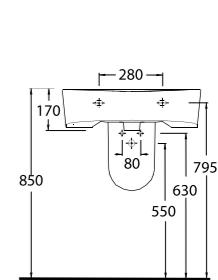

Lavabo
78112 Tam Ayak ve
78312 Yarım Ayak uyumludur.
*Washbasin Compatible with
78312 half pedestal and
78112 full pedestal.*