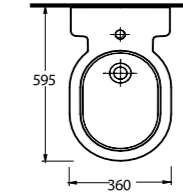

85801

Lavabo
85302 Yarım Ayak ve
Banyo Mobilyası uyumludur.
Washbasin
Compatible with
85302 half pedestal and
bathroom furnitures.

85651

Lavabo
85302 Yarım Ayak ve
Banyo Mobilyası uyumludur.
Washbasin
Compatible with
85302 half pedestal and
bathroom furnitures.

85811

Harpasa İnce Bantlı
Lavabo
Mobilya Uyumludur.
Slim Band Washbasin
Compatible with bathroom
furnitures.

85000

Duvara Tam Dayalı Klozet Set
35104 Rezervuar uyumludur.
Back to wall WC Set
Compatible with 35104 cistern

85303

Asma Klozet
Gömme Rezervuar uyumludur
Wall-Mounted WC
Compatible with concealed
cistern.

85105

Duvara Tam Dayalı Bide
Floor Standing Bidet

85205

Asma Bide
Wall-mounted bidet