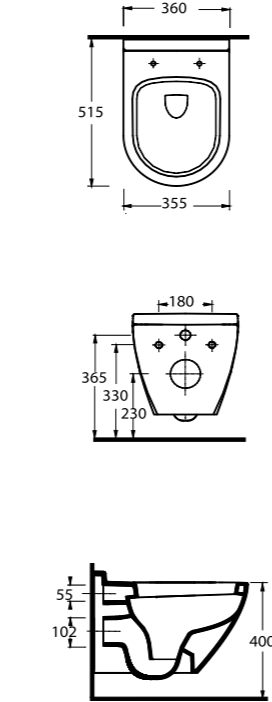

82303

Asma Klozet
Gömme Rezervuar uyumludur.
Wall-mounted WC
Compatible with concealed
cistern.