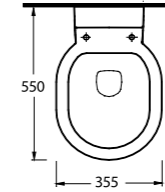

85801

Lavabo
85302 Yarım Ayak ve
Banyo Mobilyası uyumludur.
Washbasin
Compatible with
85302 half pedestal and
bathroom furnitures.

85651

Lavabo
85302 Yarım Ayak ve
Banyo Mobilyası uyumludur.
Washbasin
Compatible with
85302 half pedestal and
bathroom furnitures.

85811

Harpasa İnce Bantlı
Lavabo
Mobilya Uyumludur.
Slim Band Washbasin
Compatible with bathroom
furnitures.

85000

Duvara Tam Dayalı Klozet Set
35104 Rezervuar uyumludur.
Back to wall WC Set
Compatible with 35104 cistern

85303

Asma Klozet
Gömme Rezervuar uyumludur
Wall-Mounted WC
Compatible with concealed
cistern.

85105

Duvara Tam Dayalı Bide
Floor Standing Bidet

85205

Asma Bide
Wall-mounted bidet