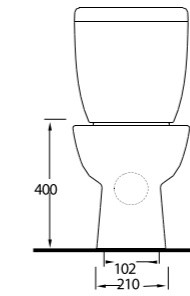

53303

Kanalsız
Asma Klozet
Gömme Rezervuar uyumludur.
Rimless Wall-mounted WC
Compatible with concealed
cistern.

Kapya

Banyolarda pratik çözümler.

Practical bathroom solutions.

Mekanlar pratik çözümlere Ege Vitrifiye kalitesi ile ulaşıyor. Kapya Serisin'de 60cm lik lavabo, alttan ve arkadan çıkışlı klozet seçenekleri sunuyor.