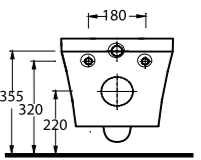

Mythos

Tasarımın gücünü fonksiyonellikle buluşturuyor.

Brings together the functionality and the energy of the design.

Minimal tasarımı ile banyolara yeni bir soluk getiren Mythos serisi, fonksiyonel yapısı ile öne çıkıyor. İnce ve zarif yavaş kapanabilen kapağı, dayanıklılığı ve sessiz çalışma özelliği ile tüm banyolarda rahatlıkla kullanılabilir. Monoblok lavabo modern ve özgün tasarımı ile dikkat çekiyor.