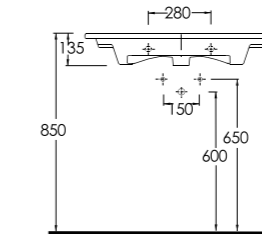

İnce Bantlı Tezgah Lavabolar Slim Band Washbasins

Seri Serie 1

35011

Lagina 100 cm İnce Bantlı Lavabo Mobilya uyumludur.
*Slim Band Washbasin
Compatible with bathroom
furnitures.*

35811

Lagina 80 cm İnce Bantlı Lavabo Mobilya uyumludur.
*Slim Band Washbasin
Compatible with bathroom
furnitures.*