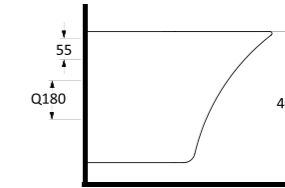

Selge

Selge

Aquasave Klozetler
6 Litre yerine 4 Litre
su ile etkin temizlik sağlar.

Aquasave significantly
reduces the water used
in flushing from 6 to 4 liters.

54461

54303