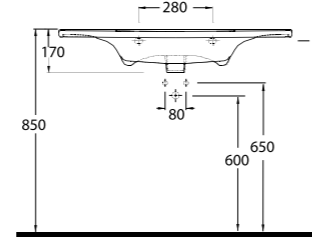

34911

Alinda 90 cm
İnce Bantlı Lavabo
Mobilya uyumludur.
*Slim Band Washbasin
Compatible with
bathroom furnitures.*

Dikdörtgen Etajerli Lavabolar

Rectangular Basins With Shelf

Yakın bir geçmişe kadar minimum ölçüler ile sınırlandırılan banyo mekanları; günümüzde çok daha fonksiyonel, kendi içerisinde bir mekan kurgusu taşıyan ve daha çok zaman geçirilebilir alanlar olarak tasarlanıyor. Ege Vitrifiye Ürün portföyü 65 cm'den 105 cm'e kadar çeşitli boyutlarda dikdörtgen etajerli lavabolar ile banyo mobilyalarındaki son trendleri yakalamak için ideal çözümler sunuyor.