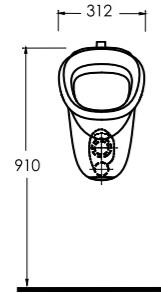

Üstten Su Girişli Pisuar
Top Water Inlet Urinal