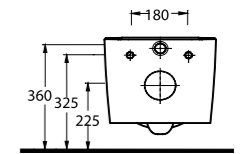

Aquasave Klozetler
6 Litre yerine 4 Litre
su ile etkin temizlik sağlar.

Aquasave significantly
reduces the water used
in flushing from 6 to 4 liters.

36701

Batarya Delikli Lavabo
Banyo Mobilyası uyumludur.
Bowl Washbasin
Compatible with bathroom
furnitures.

36651

Batarya Deliksiz Lavabo
Banyo Mobilyası uyumludur.
Bowl Washbasin
Compatible with bathroom
furnitures.

36401

Monoblock Lavabo
Banyo Mobilyası uyumludur.
Monoblock Washbasin
Compatible with
bathroom furnitures.

36303

Asma Klozet
Gömme Rezervuar uyumludur.
Wall-mounted WC
Compatible with concealed
cistern.