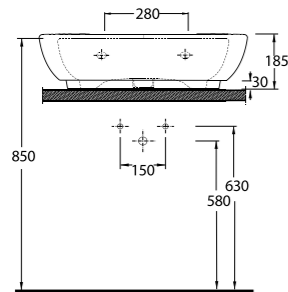

Lavabo
Banyo Mobilyası
uyumludur.
Washbasin
Compatible with bath-
room furnitures.