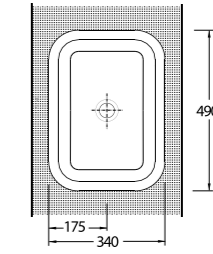

İnce Bantlı Tezgah Lavabolar

Slim Band Washbasins

Yenilikçi, dinamik, estetik çizgilere sahip ve birbirinden şık ince bantlı tezgah üstü lavabolar banyolara zarafet katıyor. Zengin ebat ve model lavabo seçenekleri ile banyo mobilyasında sınırsız tasarımlara imkan sağlıyor.