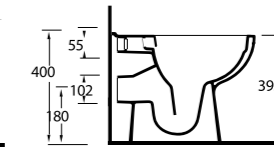

53303

Kanalsız
Asma Klozet
Gömme Rezervuar uyumludur.
Rimless Wall-mounted WC
Compatible with concealed
cistern.

Kapya

Banyolarda pratik çözümler.

Practical bathroom solutions.

Mekanlar pratik çözümlere Ege Vitrifiye kalitesi ile ulaşıyor. Kapya Serisin'de 60cm lik lavabo, alttan ve arkadan çıkışlı klozet seçenekleri sunuyor.