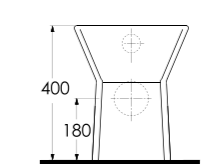

67213

**Duvara Tam Dayalı Tek
Parça Klozet**
Stand Alone Back to Wall WC

67303

Asma Klozet
Gömme Rezervuar uyumludur.
Wall-mounted WC
Compatible with concealed
cistern.

Finikia

Designed by ClaudioPapa

Duru Güzelliğe Merhaba,