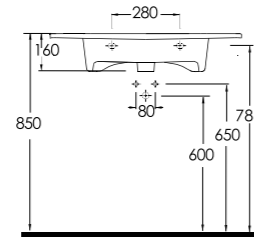

85811

Harpasa 80 cm
İnce Bantlı Lavabo
Mobilya uyumludur.
*Slim Band Washbasin
Compatible with
bathroom furnitures.*

78811

Teos 80 cm
İnce Bantlı Lavabo
Mobilya uyumludur.
*Slim Band Washbasin
Compatible with
bathroom furnitures.*