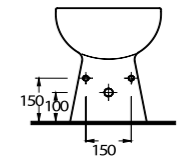

Likya

Aquasave Klozetler
6 Litre yerine 4 Litre
su ile etkin temizlik sağlar.

Aquasave significantly
reduces the water used
in flushing from 6 to 4 liters.

Likya

10601

12403

10303

10105

10205