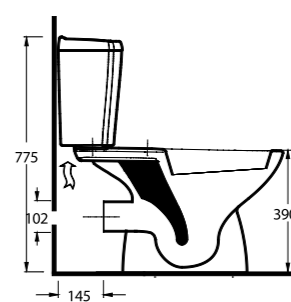

60105

Yerden Bide
Floor-mounted bidet

Kidna

Çocuk Takımı Children Suits

Çocuk dünyasına eğlenceli dokunuşlar...

Tuvalet eğitimi, çocukların psikolojik gelişiminde dikkatle üstünde durması gereken, çocuğun ileriki yaşlarını olumsuz etkileyebilecek önemli bir konudur. 2-5 yaş grubundaki dönemi, kolaylıkla atlatabilmeleri için, çocukların kullanabileceği boyutlardaki, fil formundaki klozet ve lavabosuyla Kidna Serisi, tuvalet eğitimi, eğlenceli bir hale getiriyor.