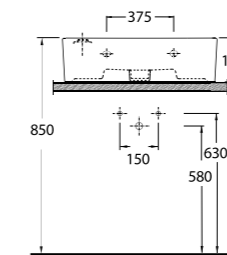

Lavabo
Banyo Mobilyası
uyumludur.
Washbasin
Compatible with
bathroom furnitures.