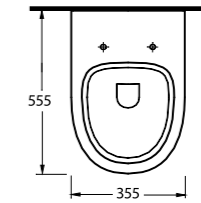

Duvara Tam Dayalı Klozet
Gömme Rezervuar uyumludur.
Stand alone back to wall WC
Compatible with concealed
cistern.