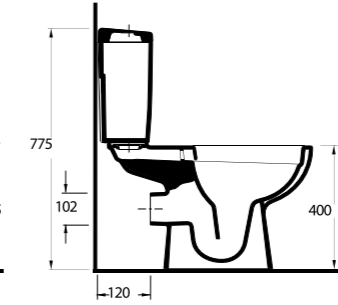

Alia

Alia

53303 / 53561- 60402

Kanalsız Asma WC / 56cm Lavabo tam ayak uyumlu
Rimless Wall-mounted WC / Washbasin 56cm compatible with full pedestal

aQuasave Klozetler
6 Litre yerine 4 Litre su ile etkin temizlik sağlar.

Aquasave significantly reduces the water used in flushing from 6 to 4 liters.

53213
Kanalsız Duvara tam dayalı WC
Rimless Stand alone back to wall WC (p-trap)

53561

Lavabo
16302 Yarım Ayak ve
60402 Tam Ayak uyumludur.
Washbasin
Compatible with 16302 half
pedestal and 60402 full
pedestal.

53103 (S-Trap)

Kanalsız
Alttan Çıkışlı Klozet
53104 Rezervuar uyumludur.
(S-Trap)
Rimless Closed coupled WC
Compatible with 53104
cistern.

53203 (P-Trap)

Kanalsız
Arkadan Çıkışlı Klozet
53104 Rezervuar uyumludur.
(P-Trap)
Rimless Closed coupled WC
Compatible with 53104 cistern.

53213

Kanalsız
Duvara Tam Dayalı Klozet
Gömme Rezervuar
uyumludur.
Rimless Stand alone
back to wall WC(p-trap)
Compatible with concealed
cistern.

53303

Kanalsız
Asma Klozet
Gömme Rezervuar uyumludur.
Rimless Wall-mounted WC
Compatible with concealed
cistern.