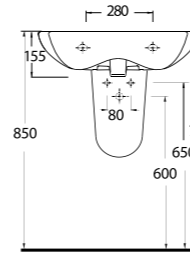

53303

Kanalsız
Asma Klozet
Gömme Rezervuar uyumludur.
Rimless Wall-mounted WC
Compatible with concealed
cistern.

Kapya

Banyolarda pratik çözümler.

Practical bathroom solutions.

Mekanlar pratik çözümlere Ege Vitrifiye kalitesi ile ulaşıyor. Kapya Serisin'de 60cm lik lavabo, alttan ve arkadan çıkışlı klozet seçenekleri sunuyor.