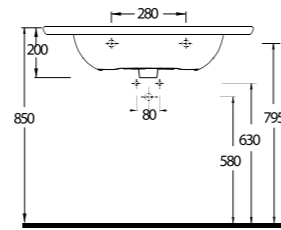

85651

Lavabo
85302 Yarım Ayak ve
Banyo Mobilyası uyumludur.
Washbasin
Compatible with
85302 half pedestal and
bathroom furnitures.

85811

Harpasa İnce Bantlı
Lavabo
Mobilya Uyumludur.
Slim Band Washbasin
Compatible with bathroom
furnitures.