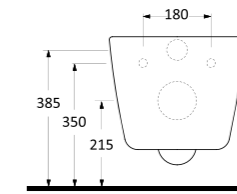

Aquasave Klozetler
6 Litre yerine 4 Litre
su ile etkin temizlik sağlar.
Aquasave significantly
reduces the water used
in flushing from 6 to 4 liters.

64501

64303