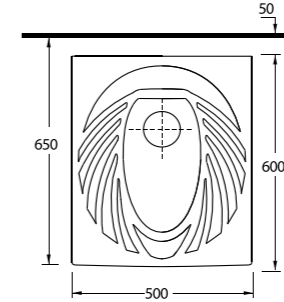

Hela Taşları

Squatting Pans

En son teknoloji ile üretilen helataşları, özel kanal yapıları sayesinde, su basıncını maksimum düzeyde kullanarak, 9 litre yerine 5 litre su ile etkin temizlik sağlıyor.

Engineered using the latest technology, the Pınara series, thanks to a special canal design which takes advantage of a sharper gradient to produce the maximum water pressure possible, reduces the amount of water required to 5 instead of 9 liters for maximum flushing efficiency.

Aquasave Klozetler
9 Litre yerine 5 Litre
su ile etkin temizlik sağlar.

*Aquasave significantly
reduces the water used
in flushing from 9 to 5 liters.*

Hela Taşları Squatting Pans

Hela Taşı
Arkadan Temiz Su Girişli
Internal
flushing-back inlet

Hela Taşı
Arkadan Temiz Su Girişli
Internal
flushing-back inlet

Hela Taşı
Arkadan Temiz Su Girişli
Internal
flushing-back inlet

Hela Taşı
Arkadan Temiz Su Girişli
Internal
flushing-back inlet