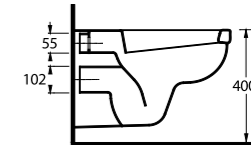

Lagina

Lagina

35651 - 35302

65cm Lavabo, yarım ayak

Washbasin 65cm compatible with half-pedestal

35303

Asma Klozet

Wall-mounted WC

35651

Lavabo
35102 Tam Ayak ve
35302 Yarım Ayak uyumludur.
Washbasin
Compatible with
35302 half pedestal and 35102
full pedestal.

35601

Lavabo
35102 Tam Ayak ve
35302 Yarım Ayak uyumludur.
Washbasin
Compatible with
35302 half pedestal and
35102 full pedestal.

35403

Duvara Tam Dayalı Klozet
35104 Rezervuar uyumludur.
Back to wall WC
Compatible with 35104 cistern.

35303

Asma Klozet
Gömme Rezervuar uyumludur.
Wall - Mounted WC
Compatible with concealed
cistern.