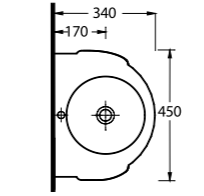

Kidna Çocuk Takımı Children Suits

Kidna Çocuk Takımı Children Suits

50451

50103