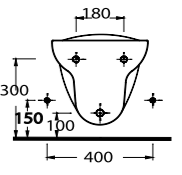

10105

Yerden Bide
Floor-mounted Bidet

10205

Asma Bide
Wall-mounted bidet

Alia

Alia klozetler ile kir ve bakterileri unutun...

Forget the dirt and bacteria in closet with Alia...

Alia, inovatif ve ergonomik tasarımı ile klozette yeni bir çağ başlatıyor. Kanalsız iç yapısı ile daha kolay ve etkili temizlik yapma imkanı sağlıyor.