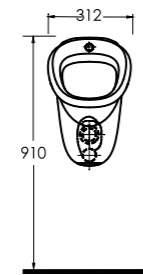

Asma Klozetler

Wall Hung Closets

3710820 Olympos

Üstten Su Girişli Pisuar
Top Water Inlet Urinal

3710800 Olympos

Arkadan Su Girişli Pisuar
Back Water Inlet Urinal

37508 Olympos

Pisuar Ara Bölme
Urinal with Separator