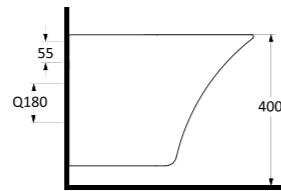

Kanalsız Asma Klozet
Gömme Rezervuar uyumludur.
Rimless Wall-mounted WC
Compatible with concealed
cistern.