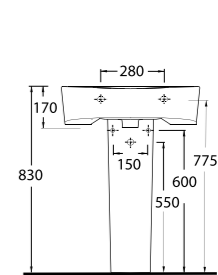

Lavabo
78112 Tam Ayak ve
78312 Yarım Ayak uyumludur.
*Washbasin Compatible with
78312 half pedestal and
78112 full pedestal.*