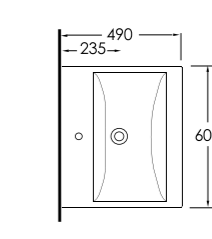

35711

Lagina 70 cm İnce Bantlı Lavabo Mobilya uyumludur.
*Slim Band Washbasin
Compatible with bathroom
furnitures.*

35611

Lagina 60 cm İnce Bantlı Lavabo Mobilya uyumludur.
*Slim Band Washbasin
Compatible with bathroom
furnitures.*