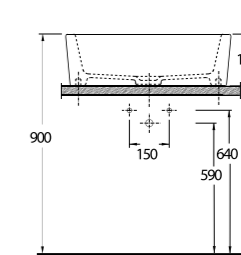

İnce Bantlı Tezgah Lavabolar

Slim Band Washbasins

Yenilikçi, dinamik, estetik çizgilere sahip ve birbirinden şık ince bantlı tezgah üstü lavabolar banyolara zarafet katıyor. Zengin ebat ve model lavabo seçenekleri ile banyo mobilyasında sınırsız tasarımlara imkan sağlıyor.