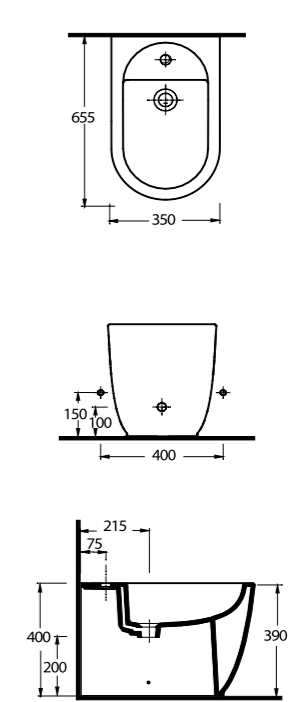

82313

Compact Asma Klozet
Gömme Rezervuar uyumludur.
Wall-mounted WC
Compatible with concealed
cistern.

82105

Duvara Tam Dayalı
Bide
Floor standing bidet

Tyana

www.egevitrifiye.com

Dikdörtgen hatların Ege Vitrifiye yorumu.