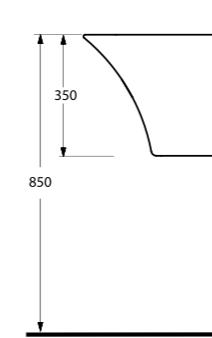

Selge

Selge

Aquasave Klozetler
6 Litre yerine 4 Litre
su ile etkin temizlik sağlar.

Aquasave significantly
reduces the water used
in flushing from 6 to 4 liters.

54461

54303