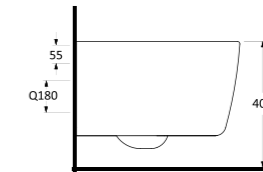

Aquasave Klozetler
6 Litre yerine 4 Litre
su ile etkin temizlik sağlar.
Aquasave significantly
reduces the water used
in flushing from 6 to 4 liters.

64501

64303