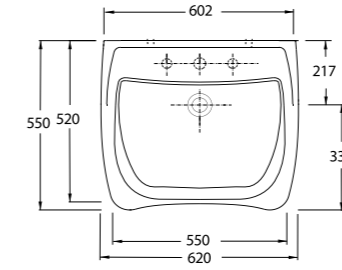

Lavabo
Açık Sifon uyumludur.
Disabled washbasin
Compatible with exposed siphon.