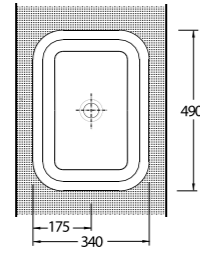

34501 Alinda

Lavabo
Banyo Mobilyası
uyumludur.
Washbasin
Compatible with
bathroom furnitures.

35481 Lagina

Lavabo
Banyo Mobilyası
uyumludur.
Washbasin
Compatible with
bathroom furnitures.

35501 Lagina

Lavabo
Banyo Mobilyası
uyumludur.
Washbasin
Compatible with bath-
room furnitures.