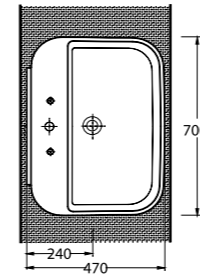

Aquasave Klozetler
6 Litre yerine 4 Litre
su ile etkin temizlik sağlar.

Aquasave significantly
reduces the water used
in flushing from 6 to 4 liters.

36701

Batarya Delikli Lavabo
Banyo Mobilyası uyumludur.
Bowl Washbasin
Compatible with bathroom
furnitures.

36651

Batarya Deliksiz Lavabo
Banyo Mobilyası uyumludur.
Bowl Washbasin
Compatible with bathroom
furnitures.

36401

Monoblock Lavabo
Banyo Mobilyası uyumludur.
Monoblock Washbasin
Compatible with
bathroom furnitures.

36303

Asma Klozet
Gömme Rezervuar uyumludur.
Wall-mounted WC
Compatible with concealed
cistern.