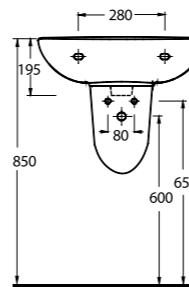

Kapya

Kapya

Aquasave Klozetler
6 Litre yerine 4 Litre
su ile etkin temizlik sağlar.

*Aquasave significantly
reduces the water used
in flushing from 6 to 4 liters.*

15103 - 15104
Altan çıkışlı klozet, Rezervuar
Close coupled Wc (S-Trap) with cistern

15601

Lavabo
15102 Tam Ayak ve
16302 Yarım Ayak uyumludur.
Washbasin
Compatible with 16302 half pedestal
and 15102 full pedestal.

15103

Altan Çıkışlı Klozet
15104 Rezervuar uyumludur.
Close coupled WC (S-Trap)
Compatible with 15104 cistern.

15203

Arkadan Çıkışlı Klozet
15104 Rezervuar uyumludur.
Close coupled WC (P-Trap)
Compatible with 15104 cistern.

60105

Yerden Bide
Floor-mounted bidet