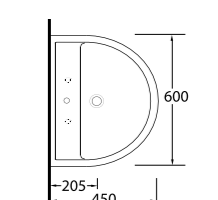

Lavabo
78112 Tam Ayak ve
78312 Yarım Ayak uyumludur.
*Washbasin Compatible with
78312 half pedestal and
78112 full pedestal.*