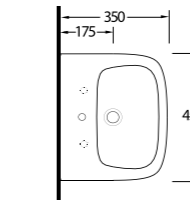

Dörtgen Lavabo
60402 Tam Ayak ve
10202 Yarım Ayak uyumludur.
*Rectangular Washbasin Compatible
60402 full pedestal
and 10202 half pedestal.*