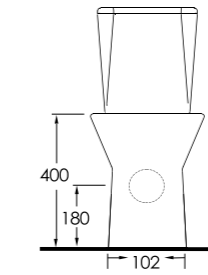

67213

**Duvara Tam Dayalı Tek
Parça Klozet**
Stand Alone Back to Wall WC

67303

Asma Klozet
Gömme Rezervuar uyumludur.
Wall-mounted WC
Compatible with concealed
cistern.

Finikia

Designed by ClaudioPapa

Duru Güzelliğe Merhaba,