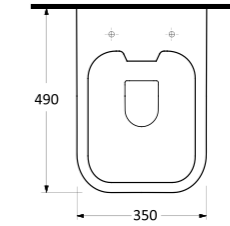

Selge

Selge

Aquasave Klozetler
6 Litre yerine 4 Litre
su ile etkin temizlik sağlar.

Aquasave significantly
reduces the water used
in flushing from 6 to 4 liters.

54461

54303