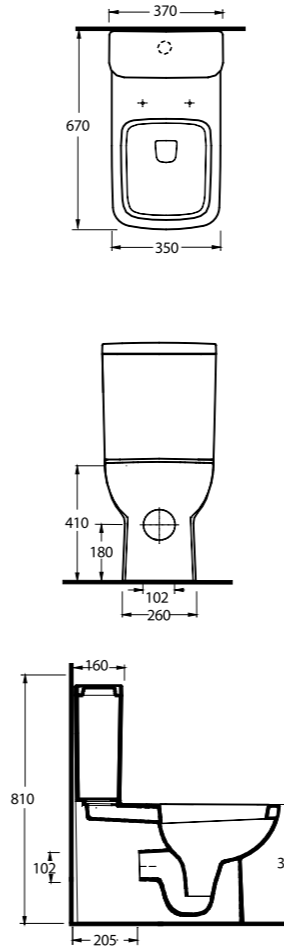

72000

Duvara Tam Dayalı Klozet
72214 Rezervuar uyumludur.
Back to wall WC Set
Compatible with 72214 cistern.