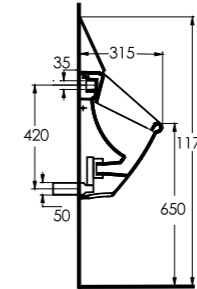

Pisuarlar

Urinals

Üstten ve arkadan temiz su girişli Olympos Pisuarlar alttan ve duvardan pis su çıkışı olarak kullanılabilir. Ayrıca Sinda, Karya serileri içinde yer alan pisuarlar isteğe bağlı olarak kapaklı kullanılabilir.

Olympos top and back water inlet urinal can be used as waste water outlet from the wall and bottom. Urinals come with or without covers according to your preference. Karya and Sinda series urinals use separators to divide areas into distinct sections.

Pisuarlar Urinals