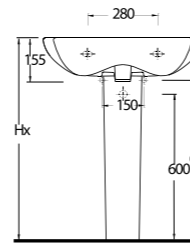

53303

Kanalsız
Asma Klozet
Gömme Rezervuar uyumludur.
Rimless Wall-mounted WC
Compatible with concealed
cistern.

Kapya

Banyolarda pratik çözümler.

Practical bathroom solutions.

Mekanlar pratik çözümlere Ege Vitrifiye kalitesi ile ulaşıyor. Kapya Serisin'de 60cm lik lavabo, alttan ve arkadan çıkışlı klozet seçenekleri sunuyor.