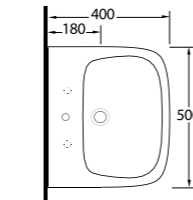

Compact Lavabolar

Compact Washbasins

Lissa, Likya, Teos ve Olympos Serisi Lavabolar, küçük mekanlar için değişik form ve boyutlarda alternatifler sunuyor.

Lissa, Lycia, Teos and Olympos Series washbasins in different sizes and shapes are explicitly designed for tight spaces.

Compact Lavabolar Compact Washbasins

Dörtgen Lavabo
60402 Tam Ayak ve
10202 Yarım Ayak uyumludur.
*Rectangular Washbasin Compatible
60402 full pedestal
and 10202 half pedestal.*

Dörtgen Lavabo
60402 Tam Ayak ve
10202 Yarım Ayak uyumludur.
*Rectangular Washbasin Compatible
60402 full pedestal
and 10202 half pedestal.*

Lavabo
78112 Tam Ayak ve
78312 Yarım Ayak uyumludur.
*Washbasin Compatible with
78312 half pedestal and
78112 full pedestal.*

Lavabo
78112 Tam Ayak ve
78312 Yarım Ayak uyumludur.
*Washbasin Compatible with
78312 half pedestal and
78112 full pedestal.*