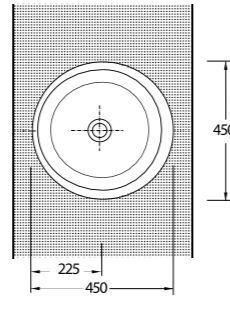

Lavabo
Banyo Mobilyası
uyumludur.
Washbasin
Compatible with bath-
room furnitures.