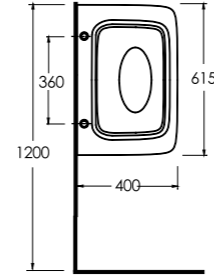

Asma Klozetler

Wall Hung Closets

3710820 Olympos

Üstten Su Girişli Pisuar
Top Water Inlet Urinal

3710800 Olympos

Arkadan Su Girişli Pisuar
Back Water Inlet Urinal

37508 Olympos

Pisuar Ara Bölme
Urinal with Separator