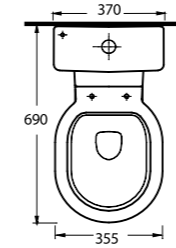

85801

Lavabo
85302 Yarım Ayak ve
Banyo Mobilyası uyumludur.
Washbasin
Compatible with
85302 half pedestal and
bathroom furnitures.

85651

Lavabo
85302 Yarım Ayak ve
Banyo Mobilyası uyumludur.
Washbasin
Compatible with
85302 half pedestal and
bathroom furnitures.

85811

Harpasa İnce Bantlı
Lavabo
Mobilya Uyumludur.
Slim Band Washbasin
Compatible with bathroom
furnitures.

85000

Duvara Tam Dayalı Klozet Set
35104 Rezervuar uyumludur.
Back to wall WC Set
Compatible with 35104 cistern

85303

Asma Klozet
Gömme Rezervuar uyumludur
Wall-Mounted WC
Compatible with concealed
cistern.

85105

Duvara Tam Dayalı Bide
Floor Standing Bidet

85205

Asma Bide
Wall-mounted bidet