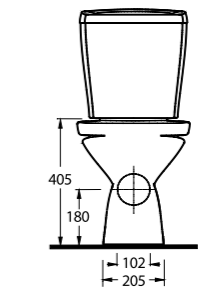

Kapya

Kapya

Aquasave Klozetler
6 Litre yerine 4 Litre
su ile etkin temizlik sağlar.

*Aquasave significantly
reduces the water used
in flushing from 6 to 4 liters.*

15103 - 15104
Altan çıkışlı klozet, Rezervuar
Close coupled Wc (S-Trap) with cistern

15601

Lavabo
15102 Tam Ayak ve
16302 Yarım Ayak uyumludur.
Washbasin
Compatible with 16302 half pedestal
and 15102 full pedestal.

15103

Altan Çıkışlı Klozet
15104 Rezervuar uyumludur.
Close coupled WC (S-Trap)
Compatible with 15104 cistern.

15203

Arkadan Çıkışlı Klozet
15104 Rezervuar uyumludur.
Close coupled WC (P-Trap)
Compatible with 15104 cistern.

60105

Yerden Bide
Floor-mounted bidet