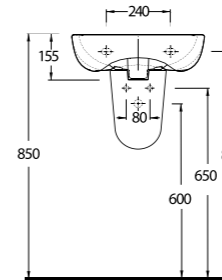

Dörtgen Lavabo
60402 Tam Ayak ve
10202 Yarım Ayak uyumludur.
*Rectangular Washbasin Compatible
60402 full pedestal
and 10202 half pedestal.*