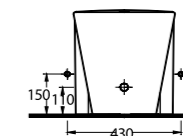

85105

Duvara Tam Dayalı Bide
Floor Standing Bidet

85205

Asma Bide
Wall-mounted bidet

Zeugma

Klasik tarzın vazgeçilmeyen izleri.

Klasik tarzda tasarlanmış Zeugma Banyo Takımı, geçmişin izlerini günümüz banyoları ile buluşturuyor. Güçlü ve gösterişli bir duruşa sahip lavabo, geniş haznesi ile rahat kullanım sağlarken, tam ayağın formu, serinin klasik tarzını destekliyor. Serinin tarzına uygun olarak tasarlanmış ahşap kapak, klozetin şıklığını tamamlıyor.