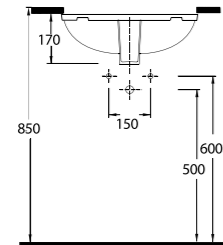

Tezgah Lavabolar Undercounter / Countertop Washbasins

93501 Pınara

91561 Pınara

91551 Pınara

Tezgah Lavabolar Undercounter / Countertop Washbasins