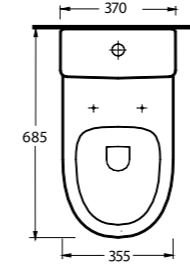

Duvara Tam Dayalı Yüksek Klozet
78104 Rezervuar uyumludur.
Back to wall tall WC
Compatible with 78104 cistern.