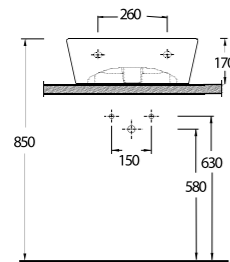

Lavabo
Banyo Mobilyası
uyumludur.
Washbasin
Compatible with
bathroom furnitures.