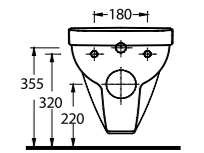

Lagina

Lagina

35651 - 35302

65cm Lavabo, yarım ayak

Washbasin 65cm compatible with half-pedestal

35303

Asma Klozet

Wall-mounted WC

35651

Lavabo
35102 Tam Ayak ve
35302 Yarım Ayak uyumludur.
Washbasin
Compatible with
35302 half pedestal and 35102
full pedestal.

35601

Lavabo
35102 Tam Ayak ve
35302 Yarım Ayak uyumludur.
Washbasin
Compatible with
35302 half pedestal and
35102 full pedestal.

35403

Duvara Tam Dayalı Klozet
35104 Rezervuar uyumludur.
Back to wall WC
Compatible with 35104 cistern.

35303

Asma Klozet
Gömme Rezervuar uyumludur.
Wall - Mounted WC
Compatible with concealed
cistern.