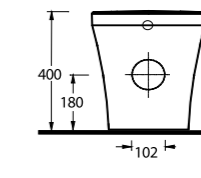

Duvara Tam Dayalı Klozet
Gömme Rezervuar uyumludur.
Stand alone back to wall WC
Compatible with concealed
cistern.