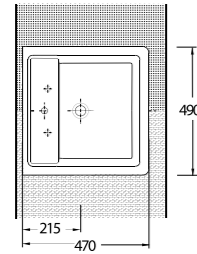

Lavabo
Banyo Mobilyası
uyumludur.
Washbasin
Compatible with
bathroom furnitures.