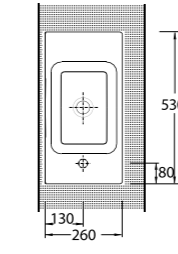

Lavabo
Banyo Mobilyası
uyumludur.
Washbasin
Compatible with
bathroom furnitures.