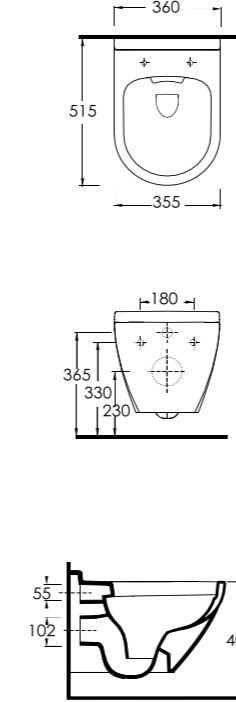

82313

Compact Asma Klozet
Gömme Rezervuar uyumludur.
Wall-mounted WC
Compatible with concealed
cistern.

82105

Duvara Tam Dayalı
Bide
Floor standing bidet

Tyana

www.egevitrifiye.com

Dikdörtgen hatların Ege Vitrifiye yorumu.