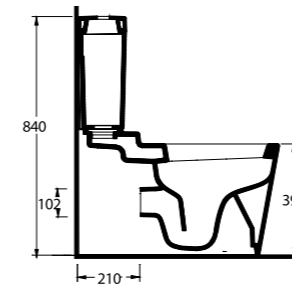

85801

Lavabo
85302 Yarım Ayak ve
Banyo Mobilyası uyumludur.
Washbasin
Compatible with
85302 half pedestal and
bathroom furnitures.

85651

Lavabo
85302 Yarım Ayak ve
Banyo Mobilyası uyumludur.
Washbasin
Compatible with
85302 half pedestal and
bathroom furnitures.

85811

Harpasa İnce Bantlı
Lavabo
Mobilya Uyumludur.
Slim Band Washbasin
Compatible with bathroom
furnitures.

85000

Duvara Tam Dayalı Klozet Set
35104 Rezervuar uyumludur.
Back to wall WC Set
Compatible with 35104 cistern

85303

Asma Klozet
Gömme Rezervuar uyumludur
Wall-Mounted WC
Compatible with concealed
cistern.

85105

Duvara Tam Dayalı Bide
Floor Standing Bidet

85205

Asma Bide
Wall-mounted bidet