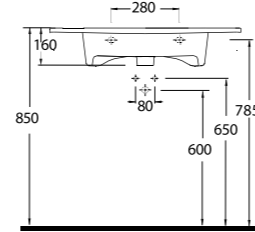

79801

Lavabo Sol Etajerli
Banyo Mobilyası Uyumludur
Asymmetric Washbasin
Compatible with bathroom
furnitures.

78651

Lavabo
Banyo Mobilyası Uyumludur
Washbasin
Compatible with bathroom
furnitures.

78811

İnce Bantlı Lavabo
Mobilya Uyumludur.
Slim Band Washbasin
Compatible with bathroom
furnitures.