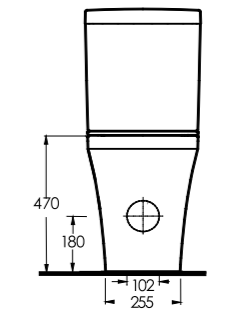

Yaşlı ve Bedensel Engelliler için Ürünler Disabled Bathroom Suits

Yaşlı ve Bedensel Engelliler için Ürünler Disabled Bathroom Suits

Aquasave Klozetler
6 Litre yerine 4 Litre
su ile etkin temizlik sağlar.
Aquasave significantly
reduces the water used
in flushing from 6 to 4 liters.

52601

Duvara Tam Dayalı Yüksek Klozet
78104 Rezervuar Uyumludur.
Back to wall tall WC
Compatible with 78104 cistern