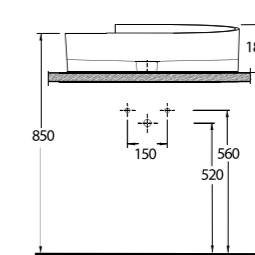

Lavabo
Banyo Mobilyası
uyumludur.
Washbasin
Compatible with
bathroom furnitures.