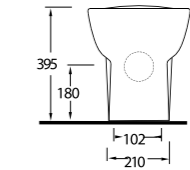

53303

Kanalsız
Asma Klozet
Gömme Rezervuar uyumludur.
Rimless Wall-mounted WC
Compatible with concealed
cistern.

Kapya

Banyolarda pratik çözümler.

Practical bathroom solutions.

Mekanlar pratik çözümlere Ege Vitrifiye kalitesi ile ulaşıyor. Kapya Serisin'de 60cm lik lavabo, alttan ve arkadan çıkışlı klozet seçenekleri sunuyor.