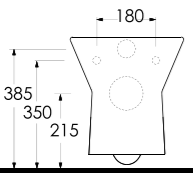

Asma Klozet
Gömme Rezervuar uyumludur.
Wall-mounted WC
Compatible with concealed
cistern.