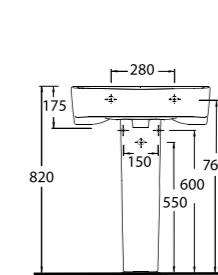

Lavabo
78112 Tam Ayak ve
78312 Yarım Ayak uyumludur.
*Washbasin Compatible with
78312 half pedestal and
78112 full pedestal.*