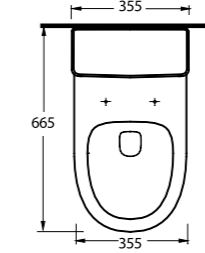

78413

Duvara Tam Dayalı Yüksek Klozet
78104 Rezervuar uyumludur.
Back to wall tall WC
Compatible with 78104 cistern.

78403

Duvara Tam Dayalı Klozet Set
78104 Rezervuar uyumludur.
Back to wall WC Set
Compatible with 78104 cistern.