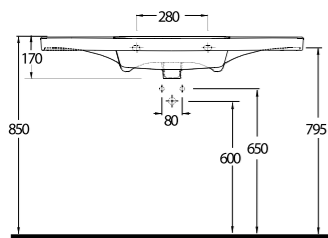

34051

Dikdörtgen Etajerli Tezgah Lavabo
Banyo Mobilyası uyumludur.
*Rectangular With Shelf Countertop
Washbasin Compatible with bathroom
furnitures.*

34901

Dikdörtgen Etajerli Tezgah Lavabo
Banyo Mobilyası uyumludur.
*Rectangular With Shelf Countertop
Washbasin Compatible with bathroom
furnitures.*

34651

Dikdörtgen Etajerli Tezgah Lavabo
Banyo Mobilyası uyumludur.
*Rectangular With Shelf Countertop
Washbasin Compatible with bathroom
furnitures.*

34601

Dikdörtgen Yarım Tezgah Üstü Lavabo
Banyo Mobilyası uyumludur.
*Rectangular
Semi Recessed
Compatible with bathroom furnitures.*

Tezgah Lavabolar

Undercounter / Countertop Washbasins

Pınara Serisinde, tezgah altı olarak kullanılan oval formda, 3 farklı ebatta ürün bulunuyor. Dikdörtgen formda 2 farklı ebatta tasarlanmış tezgah altı lavabolar ise, farklı ve modern bir seçenek olarak göze çarpıyor.

There are 3 different types in Pınara serie, which are used as untercounter washbasins in oval form.