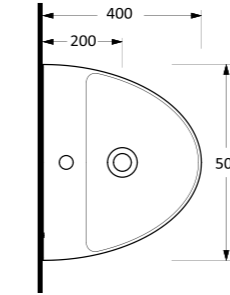

Aquasave Klozetler
6 Litre yerine 4 Litre
su ile etkin temizlik sağlar.
Aquasave significantly
reduces the water used
in flushing from 6 to 4 liters.

64501

64303