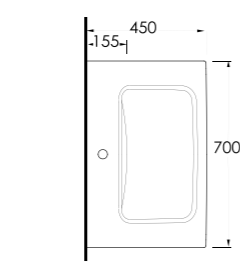

35721

Lagina 70 cm İnce Bantlı Yatay Sifonlu Lavabo Mobilya uyumludur.
Slim Band Washbasin Compatible with bathroom furnitures.

35621

Lagina 60 cm İnce Bantlı Yatay Sifonlu Lavabo Mobilya uyumludur.
Slim Band Washbasin Compatible with bathroom furnitures.