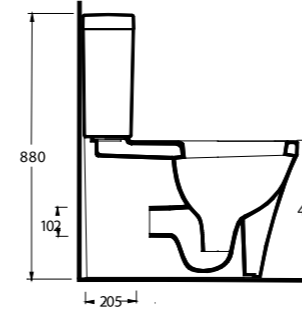

Duvara Tam Dayalı Yüksek Klozet
78104 Rezervuar uyumludur.
Back to wall tall WC
Compatible with 78104 cistern.