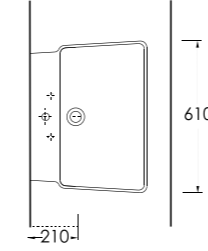

Batarya Delikli Lavabo
Banyo Mobilyası uyumludur.
Bowl Washbasin with tap hole
Compatible with bathroom
furnitures.