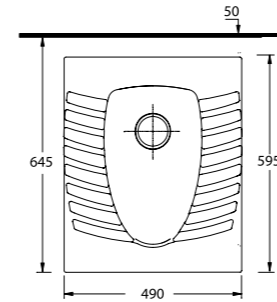

Aquasave Klozetler
9 Litre yerine 5 Litre
su ile etkin temizlik sağlar.

*Aquasave significantly
reduces the water used
in flushing from 9 to 5 liters.*

Hela Taşları Squatting Pans

60107 Patara

Hela Taşı
Arkadan Temiz Su Girişli
Internal
flushing-back inlet