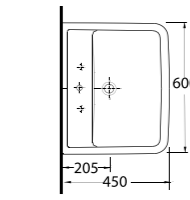

Lavabo
78112 Tam Ayak ve
78312 Yarım Ayak uyumludur.
*Washbasin Compatible with
78312 half pedestal and
78112 full pedestal.*