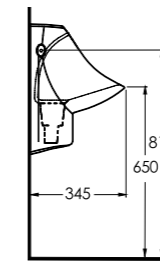

Pisuarlar

Urinals

Üstten ve arkadan temiz su girişli Olympos Pisuarlar alttan ve duvardan pis su çıkışı olarak kullanılabilir. Ayrıca Sinda, Karya serileri içinde yer alan pisuarlar isteğe bağlı olarak kapaklı kullanılabilir.

Olympos top and back water inlet urinal can be used as waste water outlet from the wall and bottom. Urinals come with or without covers according to your preference. Karya and Sinda series urinals use separators to divide areas into distinct sections.

Pisuarlar Urinals