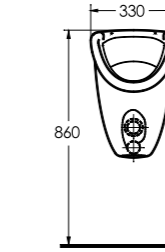

Pisuarlar Urinals

38108 Olympos

Susuz Pisuar
EVB3152 Kartuşu uyumludur.
Waterless Urinal

93108 Karya

Arkadan Su Girişli Pisuar
Back Water Inlet Urinal

92118 Sinda

Arkadan Su Girişli Pisuar
Back Water Inlet Urinal