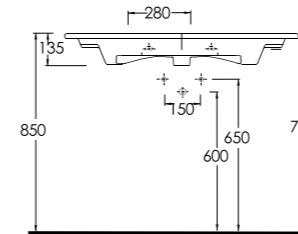

İnce Bantlı Tezgah Lavabolar Slim Band Washbasins

Seri Serie 1

35011

Lagina 100 cm İnce Bantlı Lavabo Mobilya uyumludur.
*Slim Band Washbasin
Compatible with bathroom
furnitures.*

35811

Lagina 80 cm İnce Bantlı Lavabo Mobilya uyumludur.
*Slim Band Washbasin
Compatible with bathroom
furnitures.*