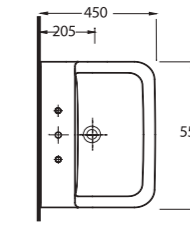

Aquasave Klozetler 6 Litre yerine 4 Litre su ile etkin temizlik sağlar.
Aquasave significantly reduces the water used in flushing from 6 to 4 liters.