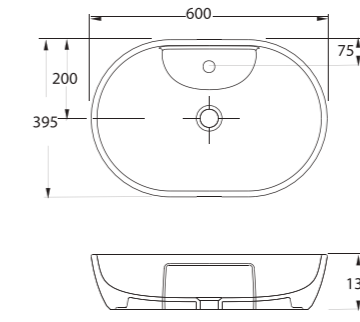

Aquasave Klozetler 6 Litre yerine 4 Litre su ile etkin temizlik sağlar.
Aquasave significantly reduces the water used in flushing from 6 to 4 liters.