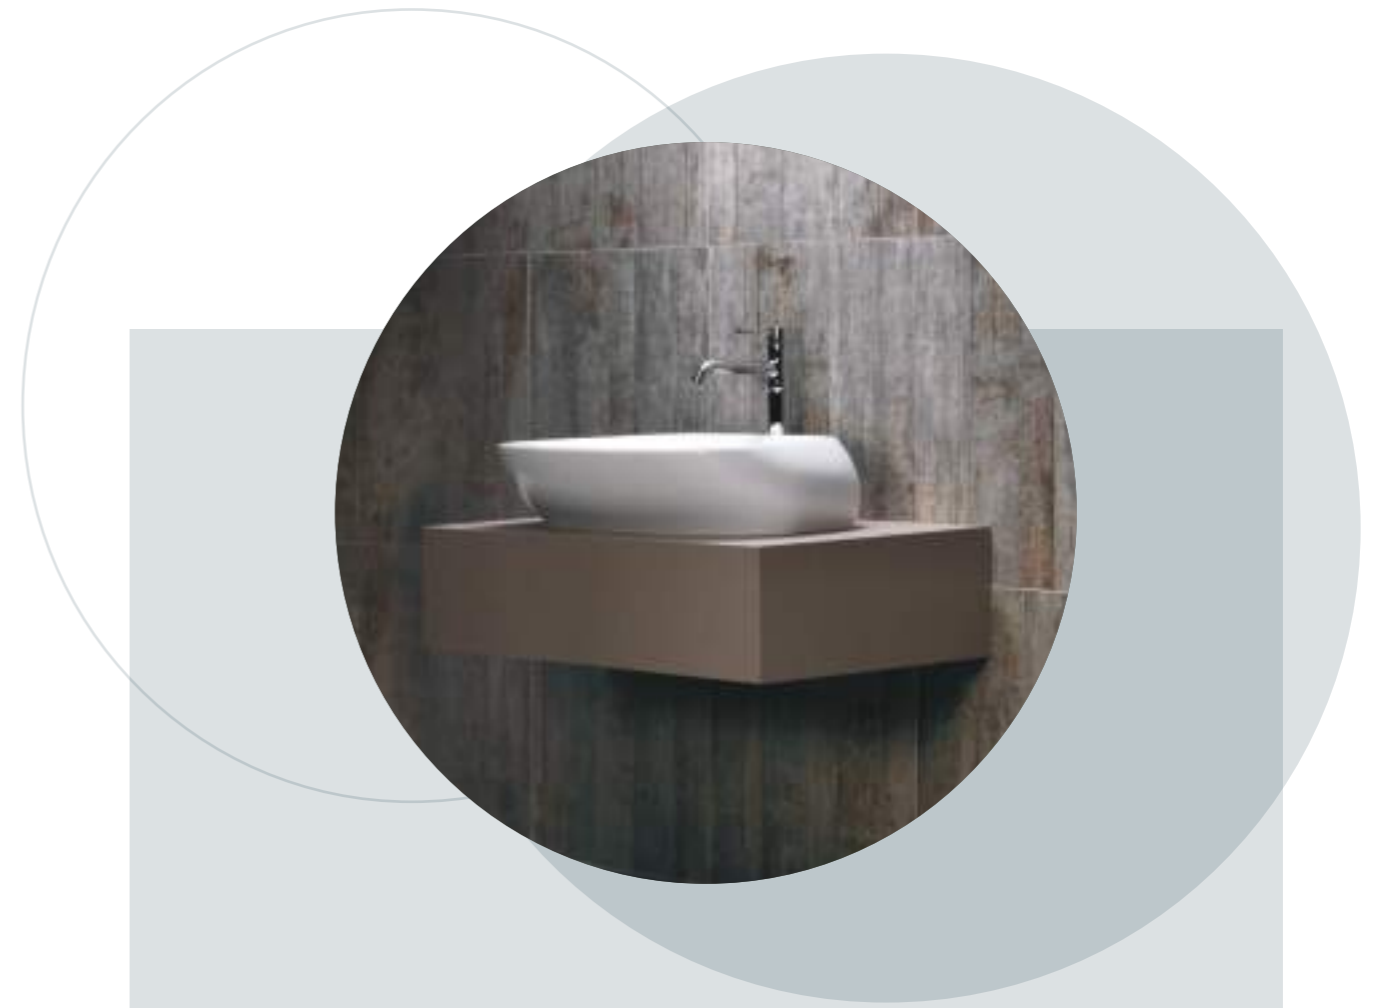

Sura

Farkındalık yaratılan tasarımı ile kuralları değiştiriyor

Bakış açısına göre farklı algılar yaratan tasarımı, asma klozet ve mobilya uyumlu lavaboları ile Sura serisi, banyonuzu alışla gelmiş kuralların dışına çıkarıyor. Sura'nın doğallık ile farkındalığı bütünleştiren tasarımı ise banyolarınızdaki kuralları değiştiriyor.

Changes the rules with the unique design

Sura diversifies the rules of bathrooms with stylish design differs the perceptions according to the perspectives, with wall-mounted WC and washbasins compatible with bathroom furnitures. Sura design harmonizes the naturalness and awareness in bathrooms.