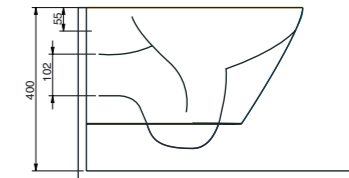

Aquasave Klozetler 6 Litre yerine 4 Litre su ile etkin temizlik sağlar.
Aquasave significantly reduces the water used in flushing from 6 to 4 liters.

Sura

Farkındalık yaratılan tasarımı ile kuralları değiştiriyor