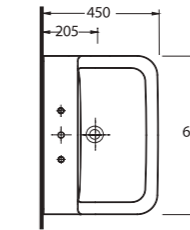

Aquasave Klozetler 6 Litre yerine 4 Litre su ile etkin temizlik sağlar.
Aquasave significantly reduces the water used in flushing from 6 to 4 liters.