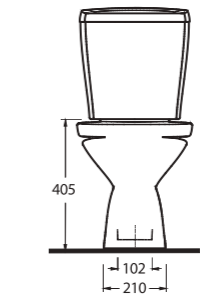

Aquasave Klozetler 6 Litre yerine 4 Litre su ile etkin temizlik sağlar.
Aquasave significantly reduces the water used in flushing from 6 to 4 liters.