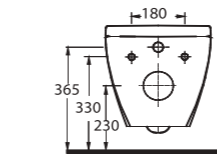

Aquasave Klozetler 6 Litre yerine 4 Litre su ile etkin temizlik sağlar.
Aquasave significantly reduces the water used in flushing from 6 to 4 liters.

Didyma

Modern alternatifli çözümler

Takımın modern lavaboları etajerli banyo mobilyası ve yarım ayak kullanımları ile alternatifli çözümler sunuyor. Duvara tam dayalı klozeti, asma klozeti ve bide ürünlerindeki ince hatlar banyolara modern ve zarif esintiler taşıyor.