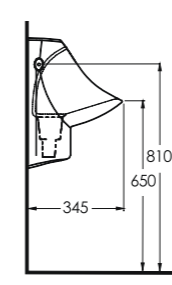

Pisuarlar

Üstten ve arkadan temiz su girişli Olympos Pisuarlar alttan ve duvardan pis su çıkışı olarak kullanılabilir. Ayrıca Sinda, Karya serileri içinde yer alan pisuarlar isteğe bağlı olarak kapaklı kullanılabilir.

Urinals

Olympos top and back water inlet urinal can be used as waste water outlet from the wall and bottom. Urinals come with or without covers according to your preference. Karya and Sinda series urinals use separators to divide areas into distinct sections.

Pisuarlar

Urinals

Ankastre Fotoselli
Pisuar
Integrated Sensor
Urinal

Susuz Pisuar
EVB3152 Kartuşu
uyumludur.
Waterless Urinal

Arkadan Su Girişli
Pisuar
Back Water Inlet Urinal

Arkadan Su Girişli
Pisuar
Back Water Inlet Urinal

Arkadan Su Girişli
Pisuar
Back Water
Inlet Urinal