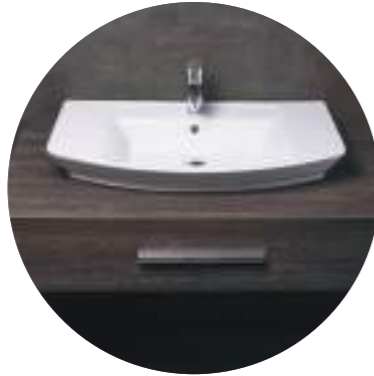

68851
85 cm Lavabo
Washbasin 85 cm