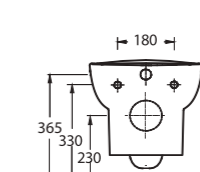

EGERIMLESS

aQuasave

Aquasave Klozetler 6 Litre yerine 4 Litre su ile etkin temizlik sağlar.
Aquasave significantly reduces the water used in flushing from 6 to 4 liters.

EGERIMLESS

aQuasave

Aquasave Klozetler 6 Litre yerine 4 Litre su ile etkin temizlik sağlar.
Aquasave significantly reduces the water used in flushing from 6 to 4 liters.