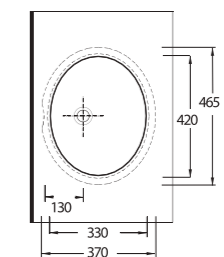

Tezgah Altı Lavabolar

Pınara Serisi'nde, tezgah altı olarak kullanılan oval formda, 3 farklı ebatta ürün bulunuyor. Dikdörtgen formda 2 farklı ebatta tasarlanmış tezgah altı lavabolar ise, farklı ve modern bir seçenek olarak göze çarpıyor.

Under Counter / Counter Top Washbasins

There are 3 different types in Pınara serie, which are used as undercounter washbasins in oval form.

Tezgah Altı Lavabolar

Under Counter / Counter Top Washbasins

91551 Pınara

Oval
Tezgah Altı Lavabo
55 x 46,5 cm
Oval
Undercounter
Washbasin

91531 Pınara

Oval
Tezgah Altı Lavabo
53,5 x 44,5 cm
Oval
Undercounter
Washbasin

91461 Pınara

Oval
Tezgah Altı Lavabo
46,5 x 37 cm
Oval
Undercounter
Washbasin