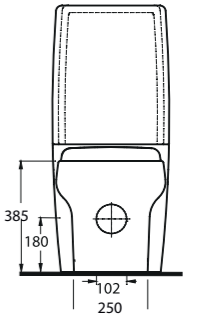

46000

Duvara Tam Dayalı Klozet Set
46403 Klozet, 46104 Rezervuar
ile uyumludur.
Back to Wall WC Set
46403 WC pan compatible with
46104 Cistern.

Aquasave Klozetler 6 Litre yerine 4 Litre su ile etkin temizlik sağlar.
Aquasave significantly reduces the water used in flushing from 6 to 4 liters.