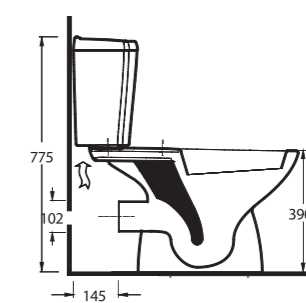

Aquasave Klozetler 6 Litre yerine 4 Litre su ile etkin temizlik sağlar.
Aquasave significantly reduces the water used in flushing from 6 to 4 liters.