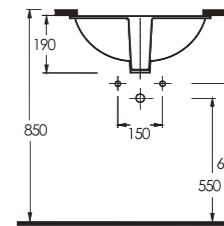

Tezgah Altı Lavabolar

Pınara Serisi'nde, tezgah altı olarak kullanılan oval formda, 3 farklı ebatta ürün bulunuyor. Dikdörtgen formda 2 farklı ebatta tasarlanmış tezgah altı lavabolar ise, farklı ve modern bir seçenek olarak göze çarpıyor.

Under Counter / Counter Top Washbasins

There are 3 different types in Pınara serie, which are used as undercounter washbasins in oval form.

Tezgah Altı Lavabolar

Under Counter / Counter Top Washbasins

91551 Pınara

Oval
Tezgah Altı Lavabo
55 x 46,5 cm
Oval
Undercounter
Washbasin

91531 Pınara

Oval
Tezgah Altı Lavabo
53,5 x 44,5 cm
Oval
Undercounter
Washbasin

91461 Pınara

Oval
Tezgah Altı Lavabo
46,5 x 37 cm
Oval
Undercounter
Washbasin