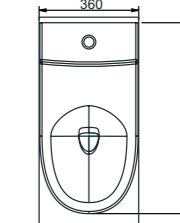

Aquasave Klozetler 6 Litre yerine 4 Litre su ile etkin temizlik sağlar.
Aquasave significantly reduces the water used in flushing from 6 to 4 liters.