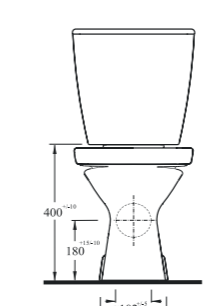

Aquasave Klozetler 6 Litre yerine 4 Litre su ile etkin temizlik sağlar.
Aquasave significantly reduces the water used in flushing from 6 to 4 liters.