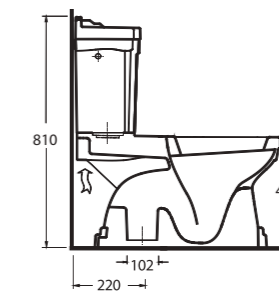

Aquasave Klozetler 6 Litre yerine 4 Litre su ile etkin temizlik sağlar.
Aquasave significantly reduces the water used in flushing from 6 to 4 liters.