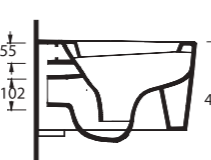

Asma Klozet
Gömme Rezervuar
uyumludur.
Wall - Mounted WC
compatible with
concealed cistern.

Asma Klozet
Wall-hung WC

EGERIMLESS

aQuasave

Aquasave Klozetler 6 Litre yerine 4 Litre su ile etkin temizlik sağlar.
Aquasave significantly reduces the water used in flushing from 6 to 4 liters.