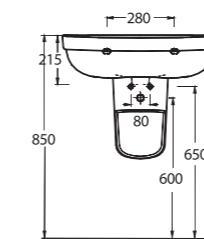

Aquasave Klozetler 6 Litre yerine 4 Litre su ile etkin temizlik sağlar.
Aquasave significantly reduces the water used in flushing from 6 to 4 liters.