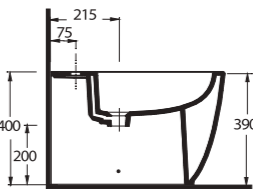

Drophia

82363
Kanalız Asma Wc
Rimless Wall-mounted
WC

82323

Asma Klozet
Wall-mounted WC

82363

Kanalız Asma Klozet
Rimless Wall Hung WC

82105

Duvara Tam Dayalı Bide
Floor standing bidet