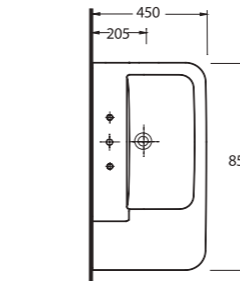

Aquasave Klozetler 6 Litre yerine 4 Litre su ile etkin temizlik sağlar.
Aquasave significantly reduces the water used in flushing from 6 to 4 liters.