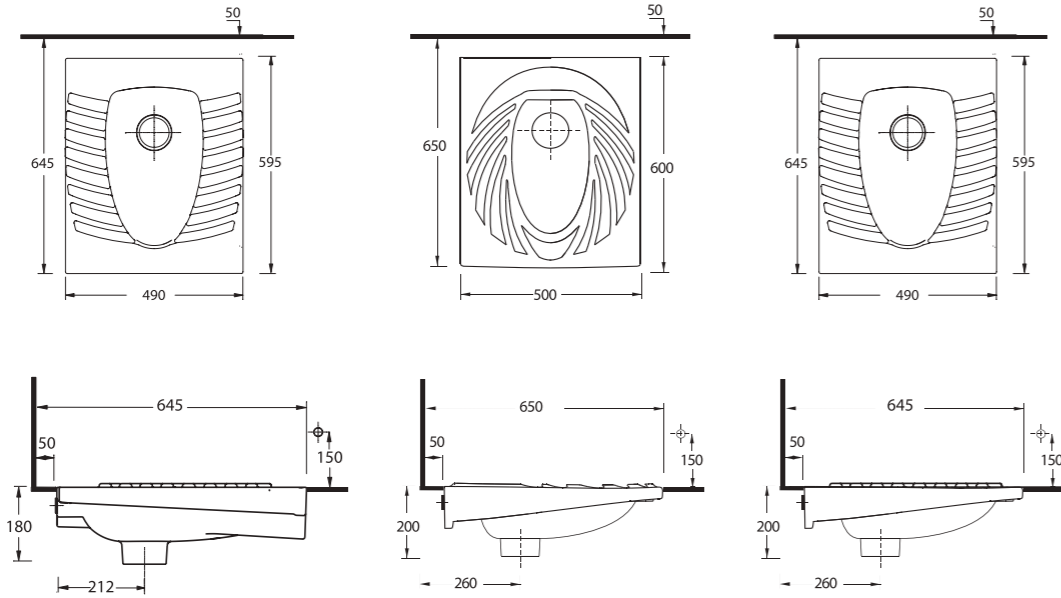

Tek Parça Klozetler

Proje çözümleri grubunda yer alan klozetler, klasik alttan - arkadan çıkışlı ve asma tip modelleri ile tesisat durumuna göre alternatifli çözümler sunuyor.

Single Piece Closets

Closets in Project Solution , P-Trap and S-Trap closets and also Wall hung closets can be selected according to the installation arrangement of the bathroom.