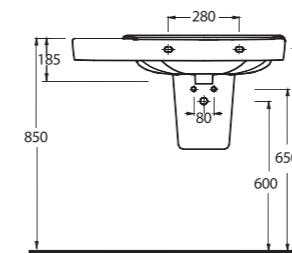

72303

Asma Klozet
Wall-mounted WC

Aquasave Klozetler 6 Litre yerine 4 Litre su ile etkin temizlik sağlar.
Aquasave significantly reduces the water used in flushing from 6 to 4 liters.

**72000**

Duvara Tam Dayalı Klozet Set
72403 Klozet, 72214 Rezervuar
ile uyumludur.
Back to Wall WC Set
72403 WC pan compatible with
72214 Cistern.