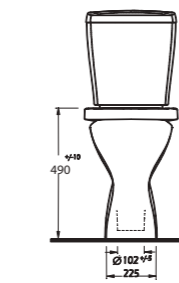

58413 Tarsos

Duvara Tam Dayalı
Yüksek Klozet
58104 rezervuar
uyumludur.
High back to wall WC
compatible with 58104.

Aquasave Klozetler 6 Litre yerine 4 Litre su ile etkin temizlik sağlar.
Aquasave significantly reduces the water used in flushing from 6 to 4 liters.