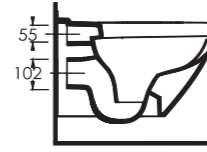

Aquasave Klozetler 6 Litre yerine 4 Litre su ile etkin temizlik sağlar.
Aquasave significantly reduces the water used in flushing from 6 to 4 liters.

Didyma

Modern alternatifli çözümler

Takımın modern lavaboları etajerli banyo mobilyası ve yarım ayak kullanımları ile alternatifli çözümler sunuyor. Duvara tam dayalı klozeti, asma klozeti ve bide ürünlerindeki ince hatlar banyolara modern ve zarif esintiler taşıyor.