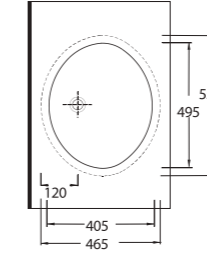

Tezgah Altı Lavabolar

Pınara Serisi'nde, tezgah altı olarak kullanılan oval formda, 3 farklı ebatta ürün bulunuyor. Dikdörtgen formda 2 farklı ebatta tasarlanmış tezgah altı lavabolar ise, farklı ve modern bir seçenek olarak göze çarpıyor.

Under Counter / Counter Top Washbasins

There are 3 different types in Pınara serie, which are used as undercounter washbasins in oval form.

Tezgah Altı Lavabolar

Under Counter / Counter Top Washbasins

91551 Pınara

Oval
Tezgah Altı Lavabo
55 x 46,5 cm
Oval
Undercounter
Washbasin

91531 Pınara

Oval
Tezgah Altı Lavabo
53,5 x 44,5 cm
Oval
Undercounter
Washbasin

91461 Pınara

Oval
Tezgah Altı Lavabo
46,5 x 37 cm
Oval
Undercounter
Washbasin