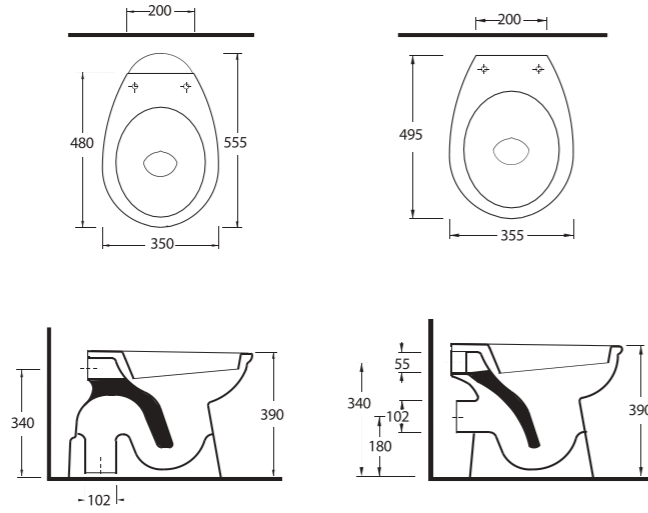

91103 Pınara

(S-trap)
Alttan Çıkışlı Klozet
Close Coupled WC

91203 Pınara

(P-trap)
Arkadan Çıkışlı Klozet
Close Coupled WC