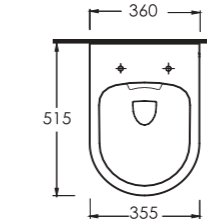

Drophia

82363
Kanalız Asma Wc
Rimless Wall-mounted
WC

82323

Asma Klozet
Wall-mounted WC

82363

Kanalız Asma Klozet
Rimless Wall Hung WC

82105

Duvara Tam Dayalı Bide
Floor standing bidet