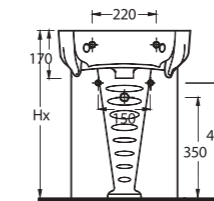

Kidna

50451

Çocuk Lavabosu
50102 Tam Ayak uyumludur.
Washbasin for kids
compatible with 50102 full
pedestal.

50000

Duvara Tam Dayalı Klozet Set
50103 Klozet, 50104
Rezervuar ile uyumludur.
Back to Wall WC Set
50103 WC pan compatible
with 50104 Cistern.