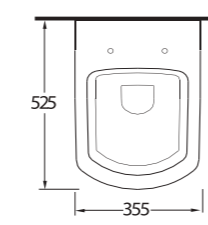

EGERIMLESS

aQuasave

Aquasave Klozetler 6 Litre yerine 4 Litre su ile etkin temizlik sağlar.
Aquasave significantly reduces the water used in flushing from 6 to 4 liters.

EGERIMLESS

aQuasave

Aquasave Klozetler 6 Litre yerine 4 Litre su ile etkin temizlik sağlar.
Aquasave significantly reduces the water used in flushing from 6 to 4 liters.