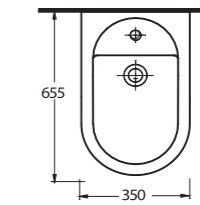

Aquasave Klozetler 6 Litre yerine 4 Litre su ile etkin temizlik sağlar.
Aquasave significantly reduces the water used in flushing from 6 to 4 liters.

Didyma

Modern alternatifli çözümler

Takımın modern lavaboları etajerli banyo mobilyası ve yarım ayak kullanımları ile alternatifli çözümler sunuyor. Duvara tam dayalı klozeti, asma klozeti ve bide ürünlerindeki ince hatlar banyolara modern ve zarif esintiler taşıyor.