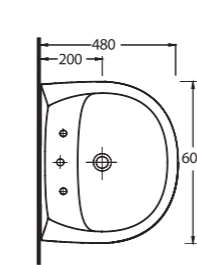

Aquasave Klozetler 6 Litre yerine 4 Litre su ile etkin temizlik sağlar.
Aquasave significantly reduces the water used in flushing from 6 to 4 liters.