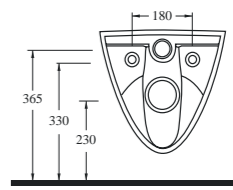

Aquasave Klozetler 6 Litre yerine 4 Litre su ile etkin temizlik sağlar.
Aquasave significantly reduces the water used in flushing from 6 to 4 liters.