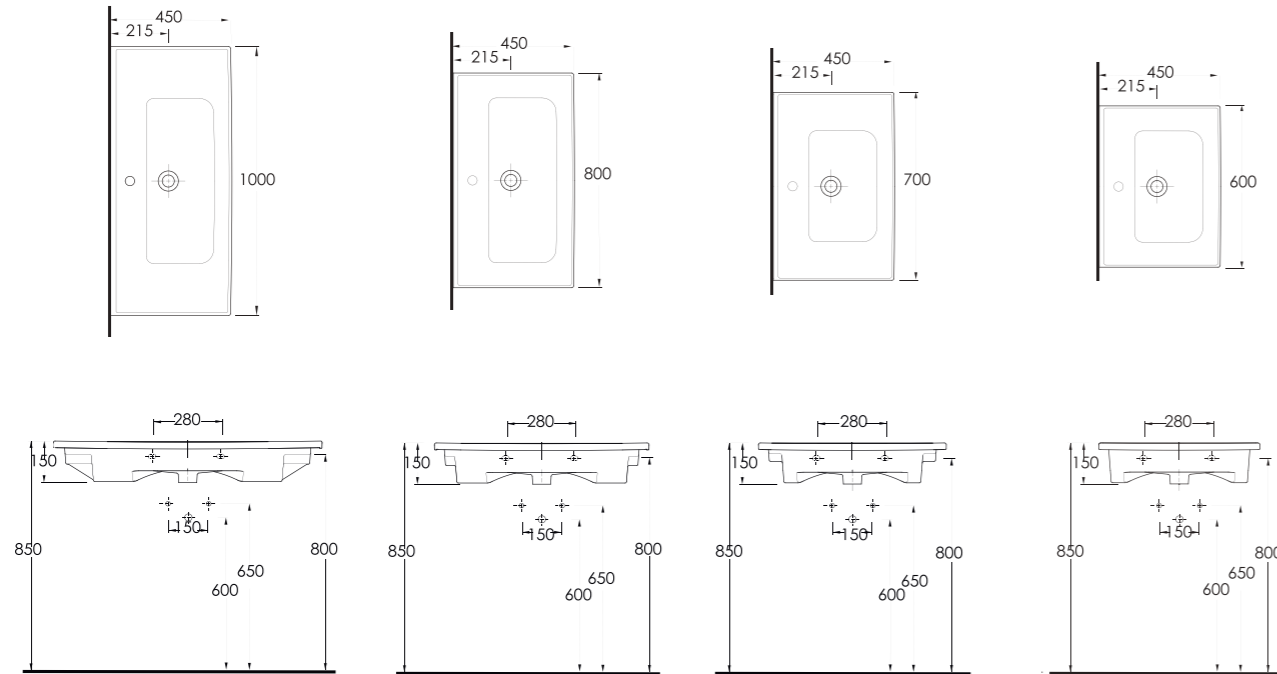

35031

Lagina
100 cm

İnce Bantlı Lavabo
Mobilya uyumludur.
Slim Band Washbasin
compatible with bathroom
furnitures.

35831

Lagina
80 cm

İnce Bantlı Lavabo
Mobilya uyumludur.
Slim Band Washbasin
compatible with bathroom
furnitures.

35731

Lagina
70 cm

İnce Bantlı Lavabo
Mobilya uyumludur.
Slim Band Washbasin
compatible with bathroom
furnitures.

35631

Lagina
60 cm

İnce Bantlı Lavabo
Mobilya uyumludur.
Slim Band Washbasin
compatible with bathroom
furnitures.