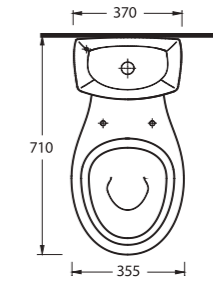

Aquasave Klozetler 6 Litre yerine 4 Litre su ile etkin temizlik sağlar.
Aquasave significantly reduces the water used in flushing from 6 to 4 liters.