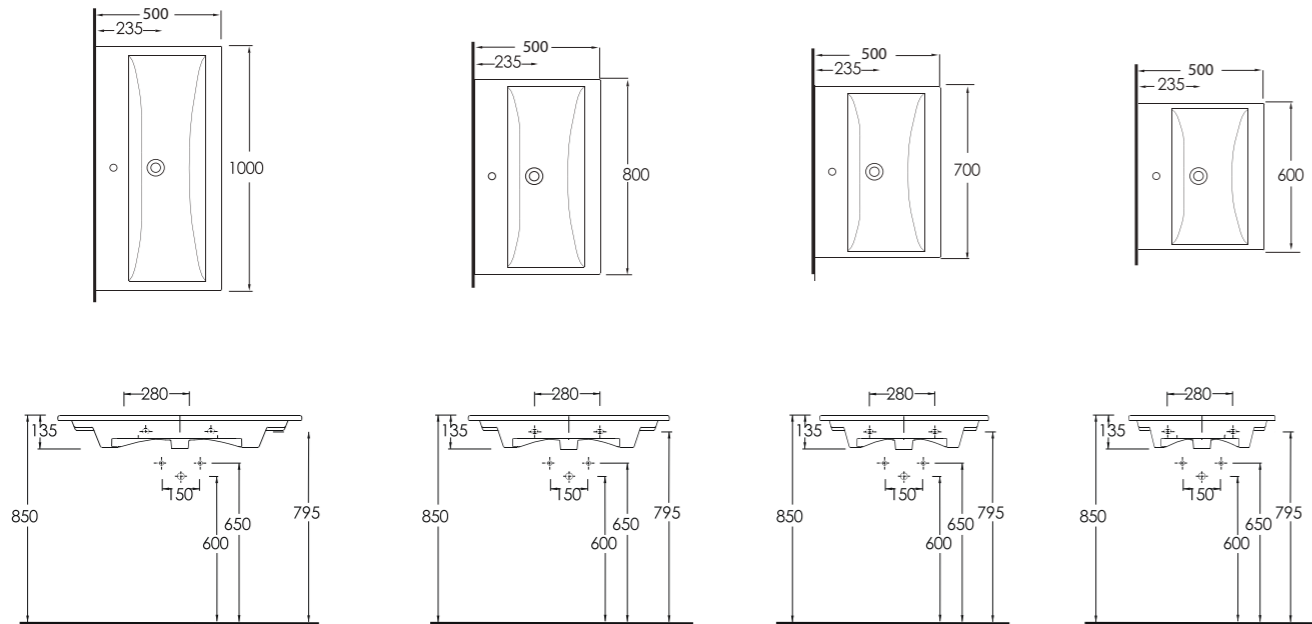

35721

Lagina
70 cm

İnce Bantlı
Yatay Sifonlu Lavabo
Mobilya uyumludur.
Slim Band Washbasin
compatible with bathroom
furnitures.

35621

Lagina
60 cm

İnce Bantlı
Yatay Sifonlu Lavabo
Mobilya uyumludur.
Slim Band Washbasin
compatible with bathroom
furnitures.