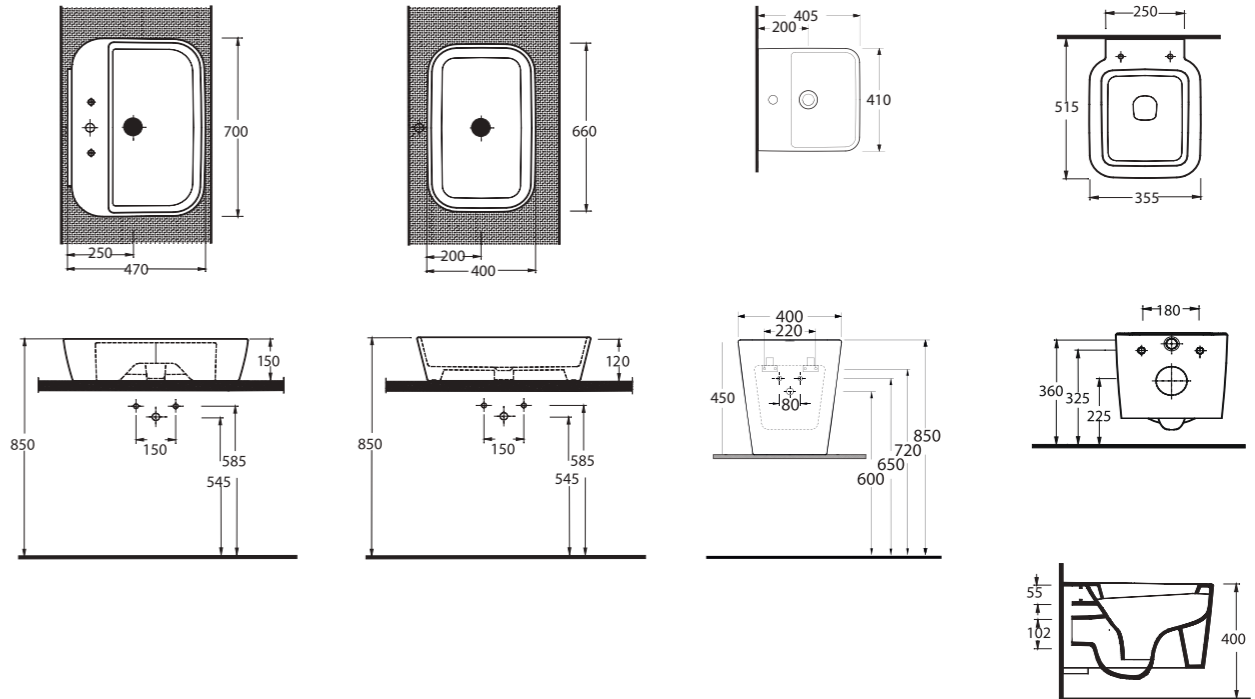

36303

Asma Klozet
Gömme Rezervuar uyumludur.
Wall-mounted WC compatible with concealed cistern.

Aquasave Klozetler 6 Litre yerine 4 Litre su ile etkin temizlik sağlar.
Aquasave significantly reduces the water used in flushing from 6 to 4 liters.