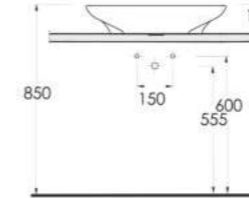

2017 WINNER
EUROPEAN
PRODUCT
DESIGN
AWARD

Finikia

Designed by **Claudio Papa**

69611

Batarya Delikli Lavabo
Banyo Mobilyası
uyumludur.
Bowl Washbasin with
tap hole compatible with
bathroom furnitures.

69601

Batarya Deliksiz Lavabo
Banyo Mobilyası
uyumludur.
Bowl Washbasin without
tap hole compatible with
bathroom furnitures.

69213

Duvara Tam Dayalı
Tek Parça Klozet
Stand Alone
Back to Wall WC

69303

Asma Klozet
Gömme Rezervuar
uyumludur.
Wall-mounted WC
Compatible with
concealed cistern.