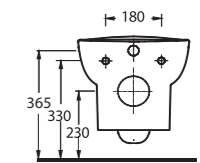

Aquasave Klozetler 6 Litre yerine 4 Litre su ile etkin temizlik sağlar.
Aquasave significantly reduces the water used in flushing from 6 to 4 liters.