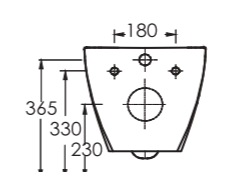

Asma Klozet
Gömme Rezervuar
uyumludur.
Wall - Mounted WC
compatible with
concealed cistern.

Asma Klozet
Wall-hung WC

EGERIMLESS

aQuasave

Aquasave Klozetler 6 Litre yerine 4 Litre su ile etkin temizlik sağlar.
Aquasave significantly reduces the water used in flushing from 6 to 4 liters.