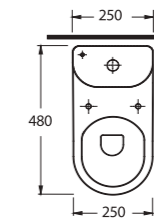

Kidna

50451

Çocuk Lavabosu
50102 Tam Ayak uyumludur.
Washbasin for kids
compatible with 50102 full
pedestal.

50000

Duvara Tam Dayalı Klozet Set
50103 Klozet, 50104
Rezervuar ile uyumludur.
Back to Wall WC Set
50103 WC pan compatible
with 50104 Cistern.