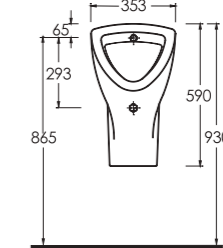

Pisuarlar

Üstten ve arkadan temiz su girişli Olympos Pisuarlar alttan ve duvardan pis su çıkışı olarak kullanılabilir. Ayrıca Sinda, Karya serileri içinde yer alan pisuarlar isteğe bağlı olarak kapaklı kullanılabilir.

Urinals

Olympos top and back water inlet urinal can be used as waste water outlet from the wall and bottom. Urinals come with or without covers according to your preference. Karya and Sinda series urinals use separators to divide areas into distinct sections.

Pisuarlar

Urinals

Ankastre Fotoselli
Pisuar
Integrated Sensor
Urinal

Susuz Pisuar
EVB3152 Kartuşu
uyumludur.
Waterless Urinal

Arkadan Su Girişli
Pisuar
Back Water Inlet Urinal

Arkadan Su Girişli
Pisuar
Back Water Inlet Urinal

Arkadan Su Girişli
Pisuar
Back Water
Inlet Urinal