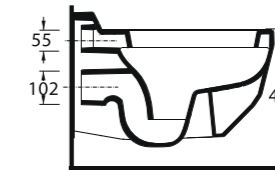

87303

Asma Klozet
Gömme Rezervuar
uyumludur.
Wall-mounted WC
compatible
with concealed
cistern.

aQuasave Klozetler 6 Litre yerine 4 Litre su ile etkin temizlik sağlar.
Aquasave significantly reduces the water used in flushing from 6 to 4 liters.