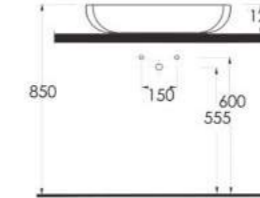

2017 WINNER
EUROPEAN
PRODUCT
DESIGN
AWARD

Finikia

Designed by **Claudio Papa**

69611

Batarya Delikli Lavabo
Banyo Mobilyası
uyumludur.
Bowl Washbasin with
tap hole compatible with
bathroom furnitures.

69601

Batarya Deliksiz Lavabo
Banyo Mobilyası
uyumludur.
Bowl Washbasin without
tap hole compatible with
bathroom furnitures.

69213

Duvara Tam Dayalı
Tek Parça Klozet
Stand Alone
Back to Wall WC

69303

Asma Klozet
Gömme Rezervuar
uyumludur.
Wall-mounted WC
Compatible with
concealed cistern.