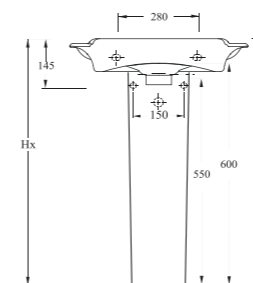

Aquasave Klozetler 6 Litre yerine 4 Litre su ile etkin temizlik sağlar.
Aquasave significantly reduces the water used in flushing from 6 to 4 liters.