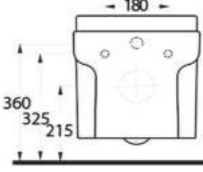

EGERIMLESS

aQuasave

Aquasave Klozetler 6 Litre yerine 4 Litre su ile etkin temizlik sağlar.
Aquasave significantly reduces the water used in flushing from 6 to 4 liters.

EGERIMLESS

aQuasave

Aquasave Klozetler 6 Litre yerine 4 Litre su ile etkin temizlik sağlar.
Aquasave significantly reduces the water used in flushing from 6 to 4 liters.