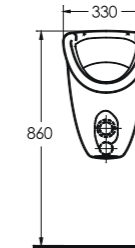

Pisuarlar

Üstten ve arkadan temiz su girişli Olympos Pisuarlar alttan ve duvardan pis su çıkışı olarak kullanılabilir. Ayrıca Sinda, Karya serileri içinde yer alan pisuarlar isteğe bağlı olarak kapaklı kullanılabilir.

Urinals

Olympos top and back water inlet urinal can be used as waste water outlet from the wall and bottom. Urinals come with or without covers according to your preference. Karya and Sinda series urinals use separators to divide areas into distinct sections.

Pisuarlar

Urinals

Ankastre Fotoselli
Pisuar
Integrated Sensor
Urinal

Susuz Pisuar
EVB3152 Kartuşu
uyumludur.
Waterless Urinal

Arkadan Su Girişli
Pisuar
Back Water Inlet Urinal

Arkadan Su Girişli
Pisuar
Back Water Inlet Urinal

Arkadan Su Girişli
Pisuar
Back Water
Inlet Urinal