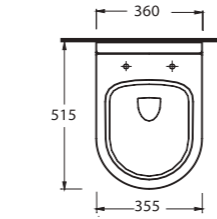

Drophia

82363
Kanalız Asma Wc
Rimless Wall-mounted
WC

82323

Asma Klozet
Wall-mounted WC

82363

Kanalız Asma Klozet
Rimless Wall Hung WC

82105

Duvara Tam Dayalı Bide
Floor standing bidet