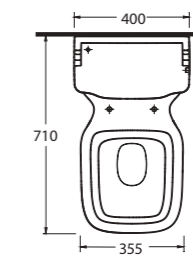

Aquasave Klozetler 6 Litre yerine 4 Litre su ile etkin temizlik sağlar.
Aquasave significantly reduces the water used in flushing from 6 to 4 liters.