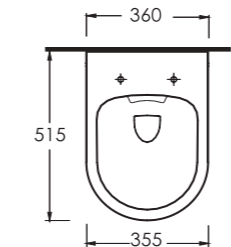

EGERIMLESS

aQuasave

Aquasave Klozetler 6 Litre yerine 4 Litre su ile etkin temizlik sağlar.
Aquasave significantly reduces the water used in flushing from 6 to 4 liters.

EGERIMLESS

aQuasave

Aquasave Klozetler 6 Litre yerine 4 Litre su ile etkin temizlik sağlar.
Aquasave significantly reduces the water used in flushing from 6 to 4 liters.