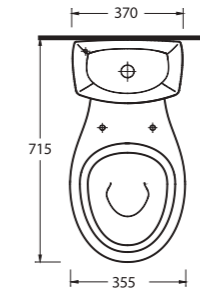

Aquasave Klozetler 6 Litre yerine 4 Litre su ile etkin temizlik sağlar.
Aquasave significantly reduces the water used in flushing from 6 to 4 liters.