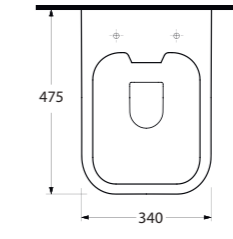

Selge

54461
Monoblok Asma Lavabo
Monoblock Wall-hung
Washbasin

54303
Kanalsız Asma Klozet
Rimless Wall-mounted WC

EGESTERILE EGERIMLESS

54461

Monoblok Asma Lavabo
Monoblock Wall-hung
Washbasin

54303

Kanalsız Asma Klozet
Gömme Rezervuar uyumludur.
Rimless Wall-mounted
WC compatible with
concealed cistern.