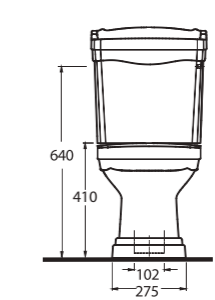

Aquasave Klozetler 6 Litre yerine 4 Litre su ile etkin temizlik sağlar.
Aquasave significantly reduces the water used in flushing from 6 to 4 liters.