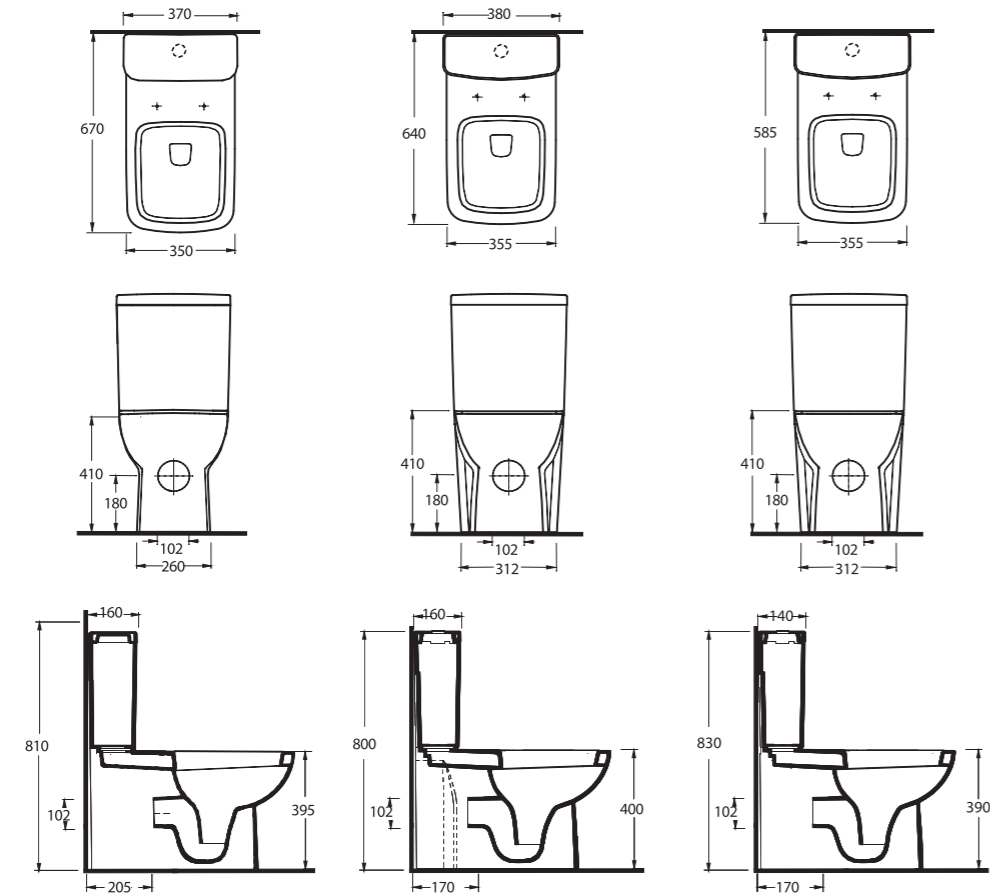

72203 Short

Arkadan Çıkışlı Klozet
(Tyana_Short) 72234
Rezervuar uyumludur.
(Tyana_Short) Closet
compatible with 72234
cistern.

72453

Duvara Tam Dayalı Compact
Kanalızsız Klozet 72224
rezervuar ile uyumludur.
Back to Wall Compact
Rimless WC compatible with
72224 cistern.