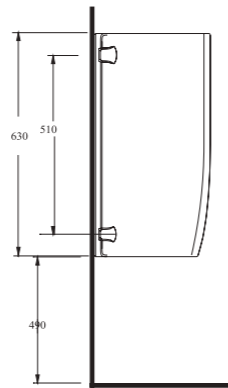

3710820 Olympos

3710800 Olympos

38508 Olympos

Üstten Su Girişli Pisuar
Top Water Inlet Urinal

Arkadan Su Girişli Pisuar
Back Water Inlet Urinal

Pisuar Ara Bölme
Urinal with Seperator

Hela Taşları

En son teknoloji ile üretilen hela taşları, özel kanal yapıları sayesinde, su basıncını maksimum düzeyde kullanarak, 9 litre yerine 5 litre su ile etkin temizlik sağlıyor.

Squatting Pans

Engineered using the latest technology, squatting pans, thanks to a special canal design which takes advantage of a sharper gradient to produce the maximum water pressure possible, reduces the amount of water required to 5 instead of 9 liters for maximum flushing efficiency.