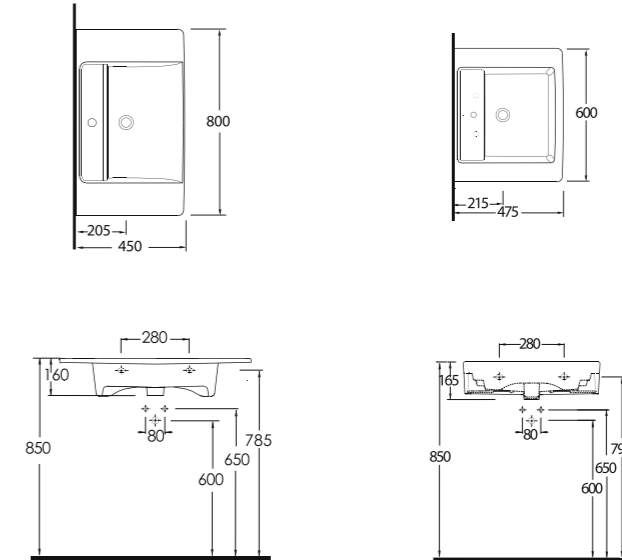

Diğer Opsiyonlar / Other Options

78811

Teos
80 cm

İnce Bantlı Lavabo
Mobilya uyumludur.
Slim Band Washbasin
Compatible with
bathroom furnitures.

34601

Alinda
60 cm

Dikdörtgen Yarım Tezgah
Üstü Lavabo Banyo
Mobilyası uyumludur.
Rectangular Semi Recessed
Compatible with bathroom
furnitures.