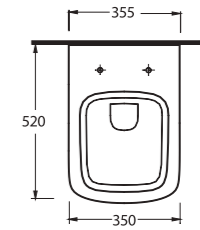

Aquasave Klozetler 6 Litre yerine 4 Litre su ile etkin temizlik sağlar.
Aquasave significantly reduces the water used in flushing from 6 to 4 liters.