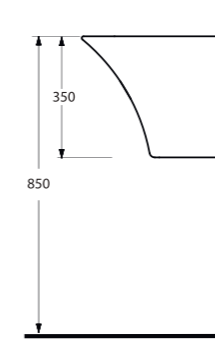

Selge

54461
Monoblok Asma Lavabo
Monoblock Wall-hung
Washbasin

54303
Kanalsız Asma Klozet
Rimless Wall-mounted WC

EGESTERILE EGERIMLESS

54461

Monoblok Asma Lavabo
Monoblock Wall-hung
Washbasin

54303

Kanalsız Asma Klozet
Gömme Rezervuar uyumludur.
Rimless Wall-mounted
WC compatible with
concealed cistern.