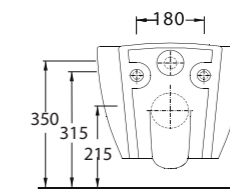

Aquasave Klozetler 6 Litre yerine 4 Litre su ile etkin temizlik sağlar.
Aquasave significantly reduces the water used in flushing from 6 to 4 liters.

Mythos

Tasarımın gücünü fonksiyonellikle buluşturuyor