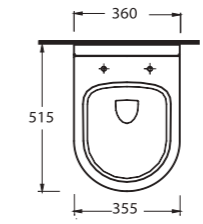

EGERIMLESS

aQuasave

Aquasave Klozetler 6 Litre yerine 4 Litre su ile etkin temizlik sağlar.
Aquasave significantly reduces the water used in flushing from 6 to 4 liters.

EGERIMLESS

aQuasave

Aquasave Klozetler 6 Litre yerine 4 Litre su ile etkin temizlik sağlar.
Aquasave significantly reduces the water used in flushing from 6 to 4 liters.