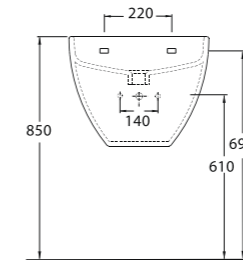

Aquasave Klozetler 6 Litre yerine 4 Litre su ile etkin temizlik sağlar.
Aquasave significantly reduces the water used in flushing from 6 to 4 liters.

Mythos

Tasarımın gücünü fonksiyonellikle buluşturuyor