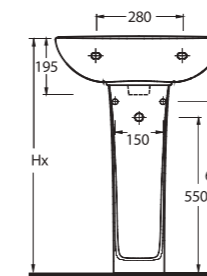

Aquasave Klozetler 6 Litre yerine 4 Litre su ile etkin temizlik sağlar.
Aquasave significantly reduces the water used in flushing from 6 to 4 liters.