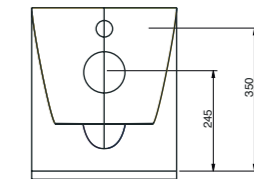

Aquasave Klozetler 6 Litre yerine 4 Litre su ile etkin temizlik sağlar.
Aquasave significantly reduces the water used in flushing from 6 to 4 liters.