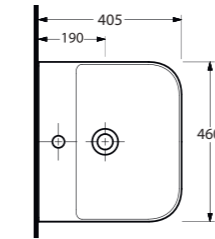

Selge

54461
Monoblok Asma Lavabo
Monoblock Wall-hung
Washbasin

54303
Kanalsız Asma Klozet
Rimless Wall-mounted WC

EGESTERILE EGERIMLESS

54461

Monoblok Asma Lavabo
Monoblock Wall-hung
Washbasin

54303

Kanalsız Asma Klozet
Gömme Rezervuar uyumludur.
Rimless Wall-mounted
WC compatible with
concealed cistern.