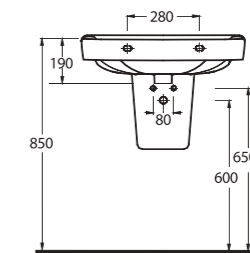

72303

Asma Klozet
Wall-mounted WC

Aquasave Klozetler 6 Litre yerine 4 Litre su ile etkin temizlik sağlar.
Aquasave significantly reduces the water used in flushing from 6 to 4 liters.

**72000**

Duvara Tam Dayalı Klozet Set
72403 Klozet, 72214 Rezervuar
ile uyumludur.
Back to Wall WC Set
72403 WC pan compatible with
72214 Cistern.