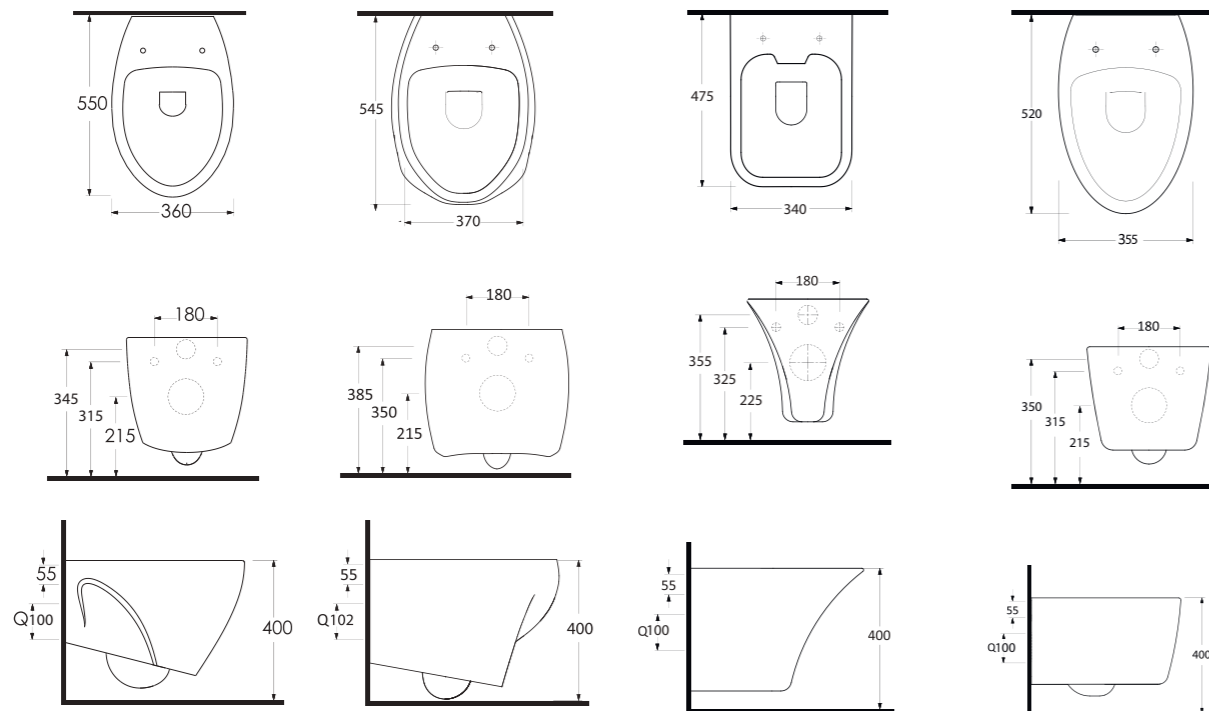

EGESTERILE EGERIMLESS

54303 Selge

Kanalsız Asma Klozet
Gömme Rezervuar
uyumludur.
Rimless Wall-mounted WC
compatible with
concealed cistern.

64303 Karina

Asma Klozet
Gömme Rezervuar
uyumludur.
Wall-mounted WC
compatible with
concealed cistern.