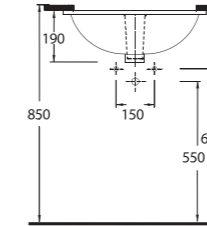

Tezgah Altı Lavabolar

Pınara Serisi'nde, tezgah altı olarak kullanılan oval formda, 3 farklı ebatta ürün bulunuyor. Dikdörtgen formda 2 farklı ebatta tasarlanmış tezgah altı lavabolar ise, farklı ve modern bir seçenek olarak göze çarpıyor.

Under Counter / Counter Top Washbasins

There are 3 different types in Pınara serie, which are used as undercounter washbasins in oval form.

Tezgah Altı Lavabolar

Under Counter / Counter Top Washbasins

91551 Pınara

Oval
Tezgah Altı Lavabo
55 x 46,5 cm
Oval
Undercounter
Washbasin

91531 Pınara

Oval
Tezgah Altı Lavabo
53,5 x 44,5 cm
Oval
Undercounter
Washbasin

91461 Pınara

Oval
Tezgah Altı Lavabo
46,5 x 37 cm
Oval
Undercounter
Washbasin