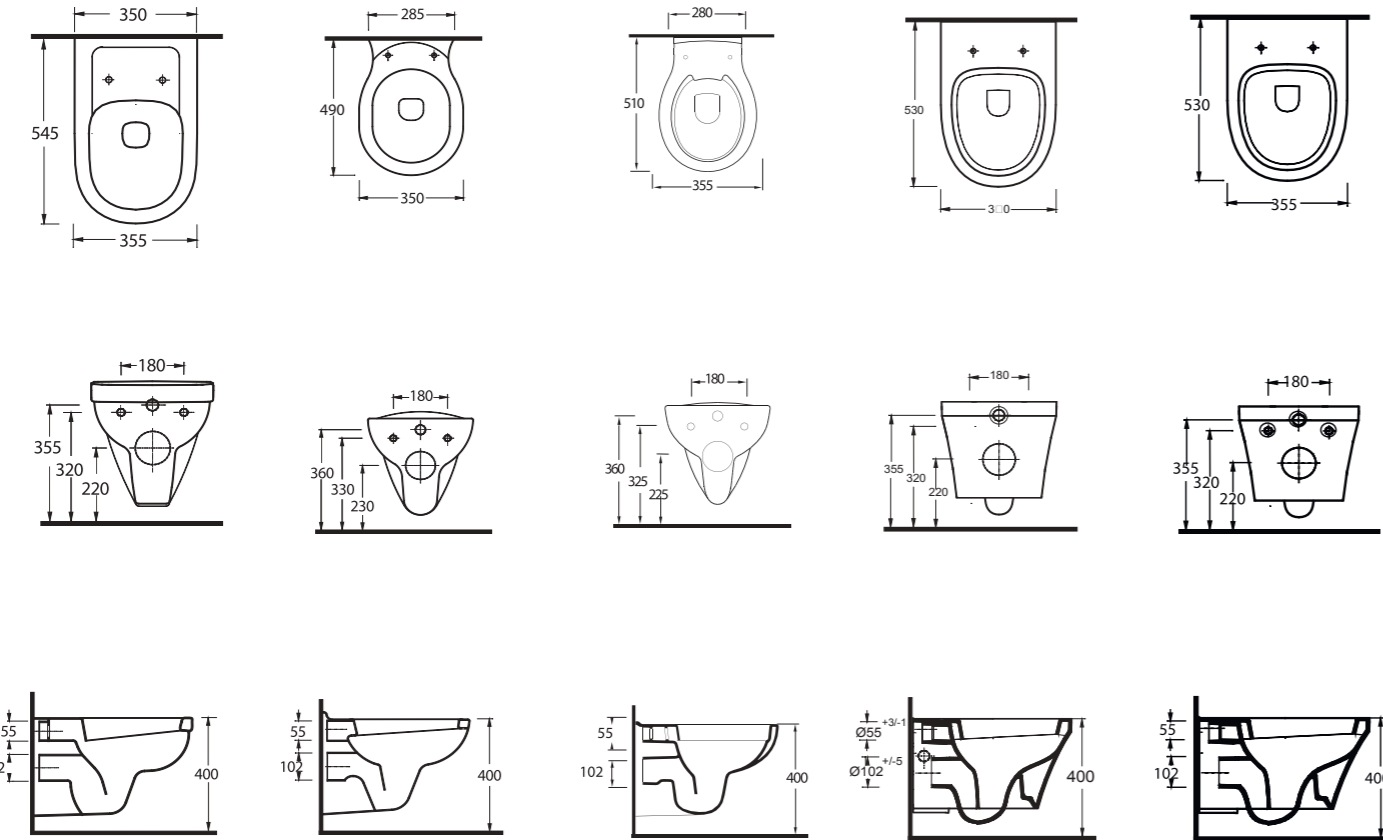

70303 Simena

14303 Era

39303 Olympos

52303 Engelli WC

Asma Klozet
Gömme Rezervuar
uyumludur.
Wall-Hung WC
compatible with
concealed cistern.

Asma Klozet
Gömme Rezervuar
uyumludur.
Wall-Hung WC
compatible with
concealed cistern.

Asma Klozet
Gömme Rezervuar
uyumludur.
Wall-Hung WC
compatible with
concealed cistern.

Asma Klozet
Disabled Wall Hung
WC