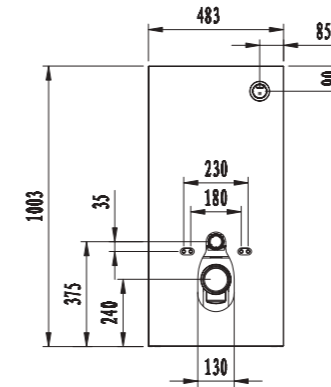

Asma WC uyumludur.
White Glass Cistern
compatible with
Wall-mounted WC.

EVB3292 (Asma WC)
Siyah Cam Rezervuar

Asma WC uyumludur.
Black Glass Cistern compatible
with Wall-mounted WC.

EVB3293 (Tek Parça WC)
Beyaz Cam Rezervuar

Duvara Tam Dayalı Tek
Parça WC uyumludur.
White Glass Cistern
compatible with Stand
Alone Back to Wall WC.

EVB3294 (Tek Parça WC)
Siyah Cam Rezervuar

Duvara Tam Dayalı WC Tek
Parça uyumludur.
Black Glass Cistern
compatible with Stand
Alone Back to Wall WC.