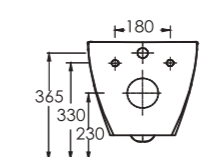

Aquasave Klozetler 6 Litre yerine 4 Litre su ile etkin temizlik sağlar.
Aquasave significantly reduces the water used in flushing from 6 to 4 liters.

Didyma

Modern alternatifli çözümler

Takımın modern lavaboları etajerli banyo mobilyası ve yarım ayak kullanımları ile alternatifli çözümler sunuyor. Duvara tam dayalı klozeti, asma klozeti ve bide ürünlerindeki ince hatlar banyolara modern ve zarif esintiler taşıyor.