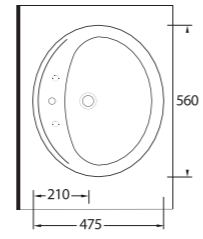

91561 Pınara

Dikdörtgen
Tezgah Altı Lavabo
56,5 x 43 cm
Rectangular
Undercounter
Washbasin

93501 Pınara

Dikdörtgen
Tezgah Altı Lavabo
51 x 40,5 cm
Rectangular
Undercounter
Washbasin

90561 Pınara

Oval
Tezgah Üstü Lavabo
56 x 47,5 cm
Oval
Countertop
Washbasin

**Compact
Lavabolar**

Lissa Lavabolar,
küçük mekanlar için değişik form ve
boyutlarda alternatifler sunuyor.

**Compact
Washbasins**

Lissa washbasins in different sizes
and shapes are explicitly designed
for tight spaces.