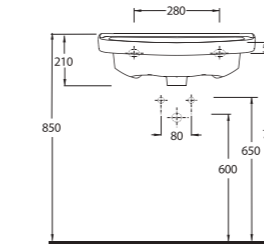

58413 Tarsos

Duvara Tam Dayalı
Yüksek Klozet
58104 rezervuar
uyumludur.
High back to wall WC
compatible with 58104.

Aquasave Klozetler 6 Litre yerine 4 Litre su ile etkin temizlik sağlar.
Aquasave significantly reduces the water used in flushing from 6 to 4 liters.