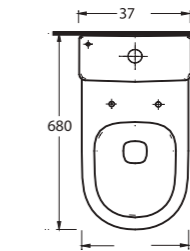

Aquasave Klozetler 6 Litre yerine 4 Litre su ile etkin temizlik sağlar.
Aquasave significantly reduces the water used in flushing from 6 to 4 liters.