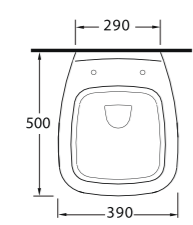

EGERIMLESS

aQuasave

Aquasave Klozetler 6 Litre yerine 4 Litre su ile etkin temizlik sağlar.
Aquasave significantly reduces the water used in flushing from 6 to 4 liters.

EGERIMLESS

aQuasave

Aquasave Klozetler 6 Litre yerine 4 Litre su ile etkin temizlik sağlar.
Aquasave significantly reduces the water used in flushing from 6 to 4 liters.