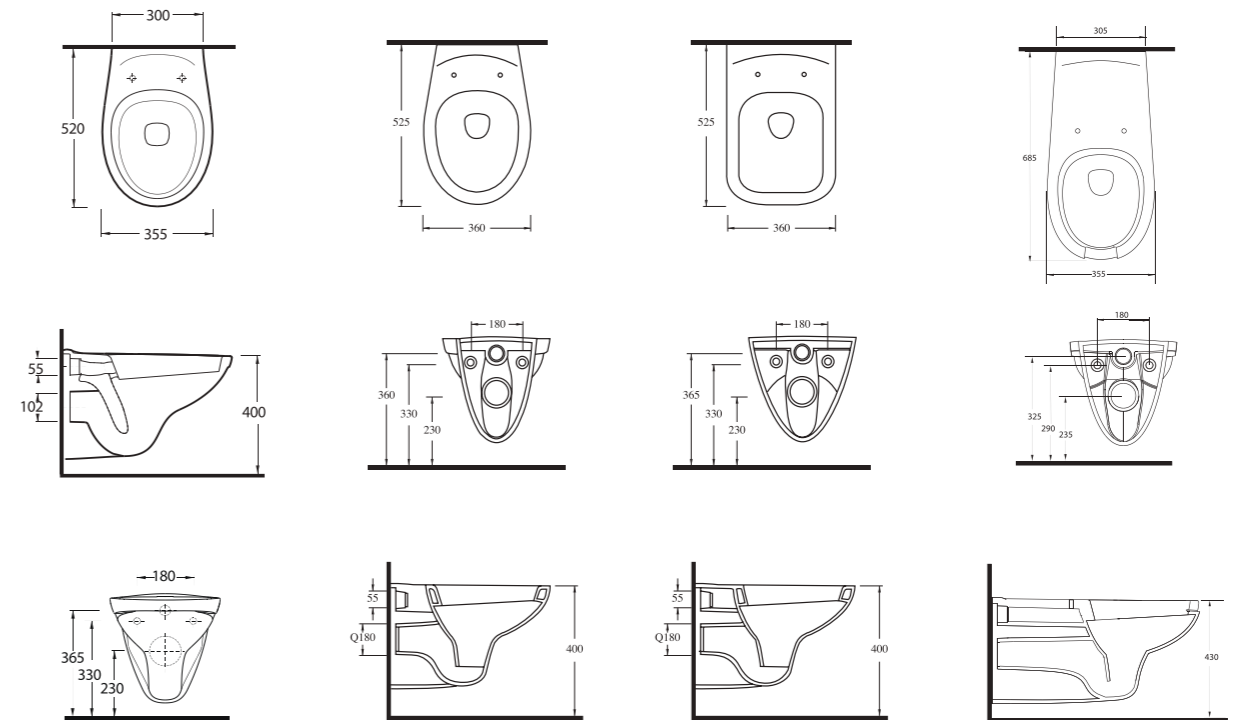

Aquasave Klozetler 6 Litre yerine 4 Litre su ile etkin temizlik sağlar.
Aquasave significantly reduces the water used in flushing from 6 to 4 liters.

Aquasave Klozetler 6 Litre yerine 4 Litre su ile etkin temizlik sağlar.
Aquasave significantly reduces the water used in flushing from 6 to 4 liters.