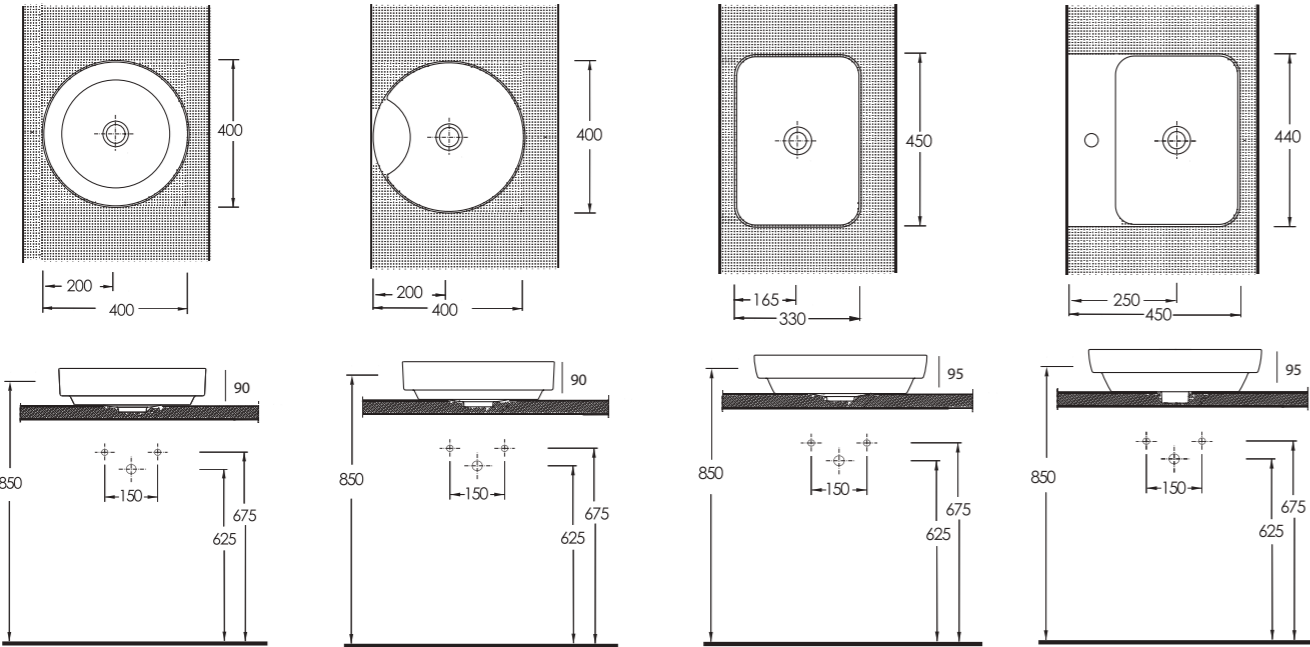

İnce Bantlı Tezgah Lavabolar

Yenilikçi, dinamik, estetik çizgilere sahip ve birbirinden şık ince bantlı tezgah üstü lavabolar banyolara zarafet katıyor. Zengin ebat ve model lavabo seçenekleri ile banyo mobilyasında sınırsız tasarımlara imkan sağlıyor.