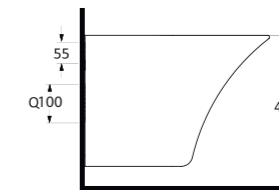

Selge

54461
Monoblok Asma Lavabo
Monoblock Wall-hung
Washbasin

54303
Kanalsız Asma Klozet
Rimless Wall-mounted WC

EGESTERILE EGERIMLESS

54461

Monoblok Asma Lavabo
Monoblock Wall-hung
Washbasin

54303

Kanalsız Asma Klozet
Gömme Rezervuar uyumludur.
Rimless Wall-mounted
WC compatible with
concealed cistern.