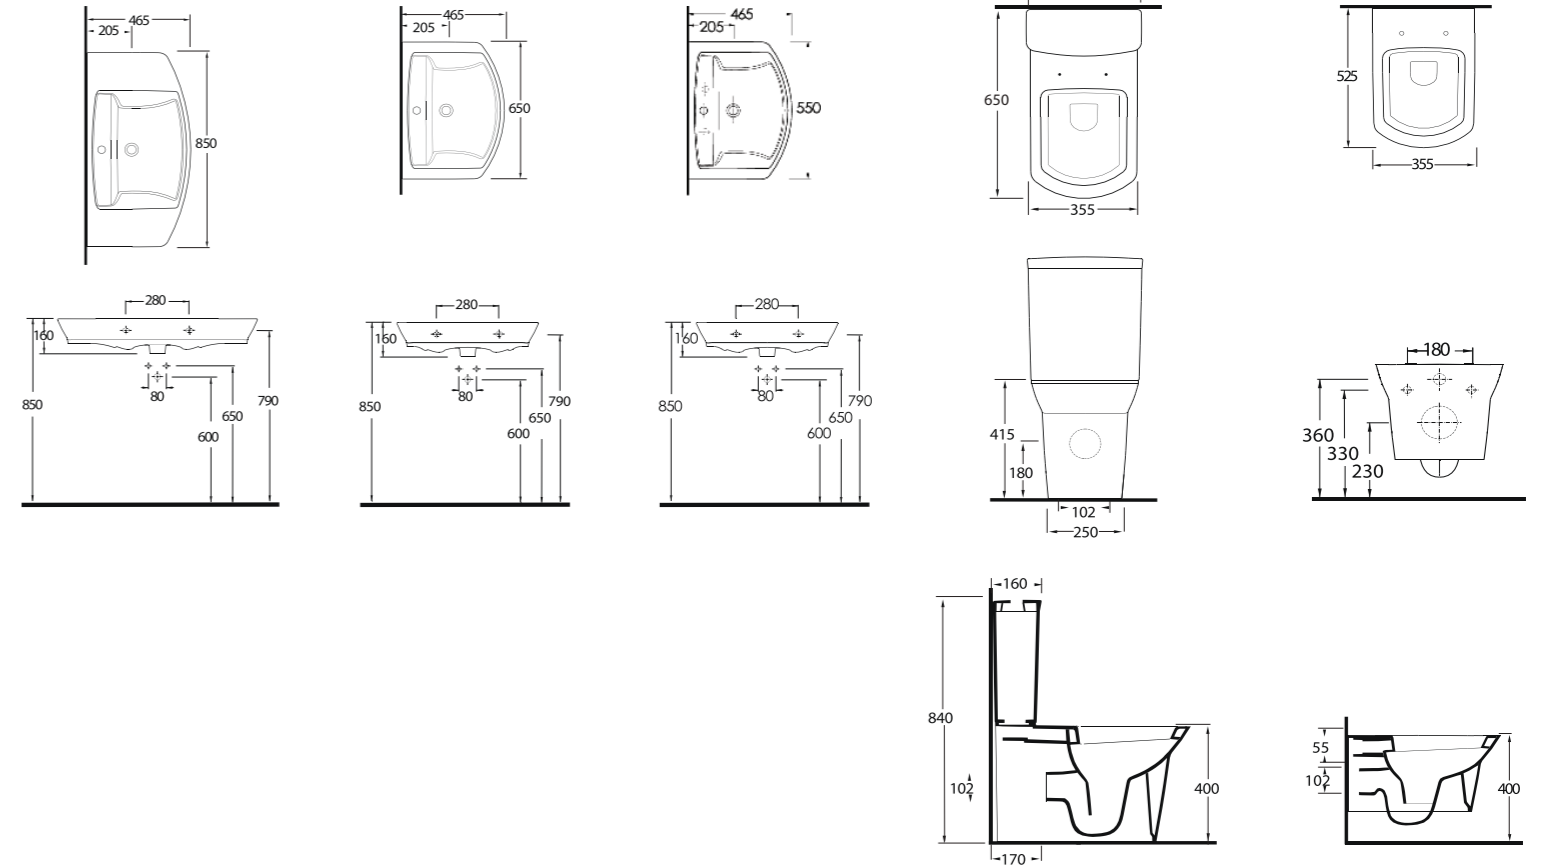

Aquasave Klozetler 6 Litre yerine 4 Litre su ile etkin temizlik sağlar.
Aquasave significantly reduces the water used in flushing from 6 to 4 liters.