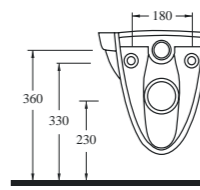

Aquasave Klozetler 6 Litre yerine 4 Litre su ile etkin temizlik sağlar.
Aquasave significantly reduces the water used in flushing from 6 to 4 liters.