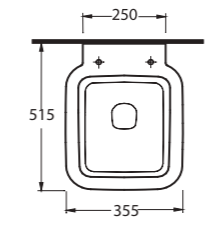

EGERIMLESS

aQuasave

Aquasave Klozetler 6 Litre yerine 4 Litre su ile etkin temizlik sağlar.
Aquasave significantly reduces the water used in flushing from 6 to 4 liters.

EGERIMLESS

aQuasave

Aquasave Klozetler 6 Litre yerine 4 Litre su ile etkin temizlik sağlar.
Aquasave significantly reduces the water used in flushing from 6 to 4 liters.