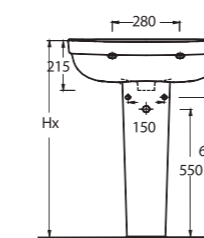

Aquasave Klozetler 6 Litre yerine 4 Litre su ile etkin temizlik sağlar.
Aquasave significantly reduces the water used in flushing from 6 to 4 liters.