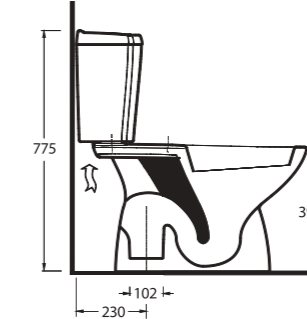

Aquasave Klozetler 6 Litre yerine 4 Litre su ile etkin temizlik sağlar.
Aquasave significantly reduces the water used in flushing from 6 to 4 liters.