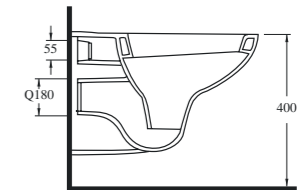

Aquasave Klozetler 6 Litre yerine 4 Litre su ile etkin temizlik sağlar.
Aquasave significantly reduces the water used in flushing from 6 to 4 liters.