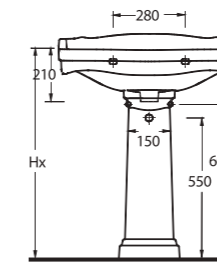

Aquasave Klozetler 6 Litre yerine 4 Litre su ile etkin temizlik sağlar.
Aquasave significantly reduces the water used in flushing from 6 to 4 liters.