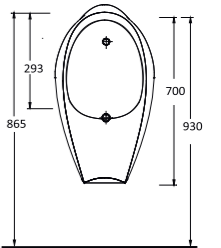

Pisuarlar

Üstten ve arkadan temiz su girişli Olympos Pisuarlar alttan ve duvardan pis su çıkışı olarak kullanılabilir. Ayrıca Sinda, Karya serileri içinde yer alan pisuarlar isteğe bağlı olarak kapaklı kullanılabilir.

Urinals

Olympos top and back water inlet urinal can be used as waste water outlet from the wall and bottom. Urinals come with or without covers according to your preference. Karya and Sinda series urinals use separators to divide areas into distinct sections.

Pisuarlar

Urinals

Ankastre Fotoselli
Pisuar
Integrated Sensor
Urinal

Susuz Pisuar
EVB3152 Kartuşu
uyumludur.
Waterless Urinal

Arkadan Su Girişli
Pisuar
Back Water Inlet Urinal

Arkadan Su Girişli
Pisuar
Back Water Inlet Urinal

Arkadan Su Girişli
Pisuar
Back Water
Inlet Urinal