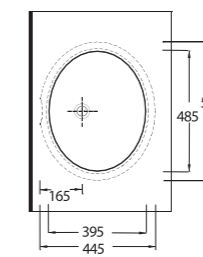

Tezgah Altı Lavabolar

Pınara Serisi'nde, tezgah altı olarak kullanılan oval formda, 3 farklı ebatta ürün bulunuyor. Dikdörtgen formda 2 farklı ebatta tasarlanmış tezgah altı lavabolar ise, farklı ve modern bir seçenek olarak göze çarpıyor.

Under Counter / Counter Top Washbasins

There are 3 different types in Pınara serie, which are used as undercounter washbasins in oval form.

Tezgah Altı Lavabolar

Under Counter / Counter Top Washbasins

91551 Pınara

Oval
Tezgah Altı Lavabo
55 x 46,5 cm
Oval
Undercounter
Washbasin

91531 Pınara

Oval
Tezgah Altı Lavabo
53,5 x 44,5 cm
Oval
Undercounter
Washbasin

91461 Pınara

Oval
Tezgah Altı Lavabo
46,5 x 37 cm
Oval
Undercounter
Washbasin