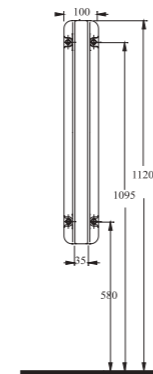

3710820 Olympos

3710800 Olympos

38508 Olympos

Üstten Su Girişli Pisuar
Top Water Inlet Urinal

Arkadan Su Girişli Pisuar
Back Water Inlet Urinal

Pisuar Ara Bölme
Urinal with Seperator

Hela Taşları

En son teknoloji ile üretilen hela taşları, özel kanal yapıları sayesinde, su basıncını maksimum düzeyde kullanarak, 9 litre yerine 5 litre su ile etkin temizlik sağlıyor.

Squatting Pans

Engineered using the latest technology, squatting pans, thanks to a special canal design which takes advantage of a sharper gradient to produce the maximum water pressure possible, reduces the amount of water required to 5 instead of 9 liters for maximum flushing efficiency.