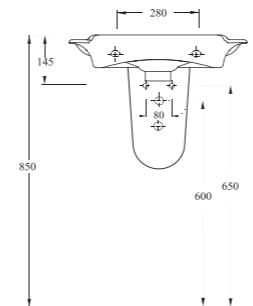

Aquasave Klozetler 6 Litre yerine 4 Litre su ile etkin temizlik sağlar.
Aquasave significantly reduces the water used in flushing from 6 to 4 liters.