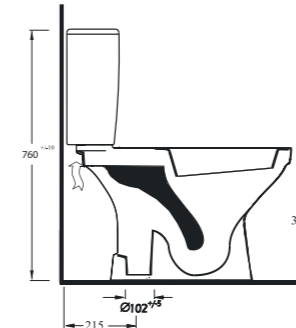

Aquasave Klozetler 6 Litre yerine 4 Litre su ile etkin temizlik sağlar.
Aquasave significantly reduces the water used in flushing from 6 to 4 liters.