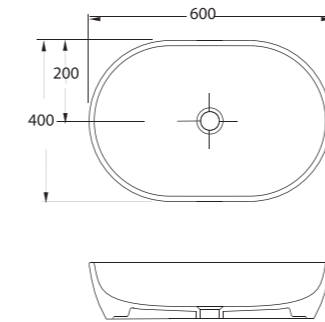

Aquasave Klozetler 6 Litre yerine 4 Litre su ile etkin temizlik sağlar.
Aquasave significantly reduces the water used in flushing from 6 to 4 liters.