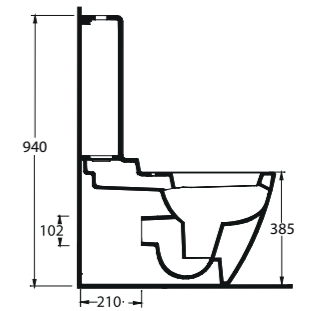

46000

Duvara Tam Dayalı Klozet Set
46403 Klozet, 46104 Rezervuar
ile uyumludur.
Back to Wall WC Set
46403 WC pan compatible with
46104 Cistern.

Aquasave Klozetler 6 Litre yerine 4 Litre su ile etkin temizlik sağlar.
Aquasave significantly reduces the water used in flushing from 6 to 4 liters.