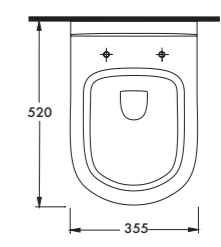

EGERIMLESS

aQuasave

Aquasave Klozetler 6 Litre yerine 4 Litre su ile etkin temizlik sağlar.
Aquasave significantly reduces the water used in flushing from 6 to 4 liters.

EGERIMLESS

aQuasave

Aquasave Klozetler 6 Litre yerine 4 Litre su ile etkin temizlik sağlar.
Aquasave significantly reduces the water used in flushing from 6 to 4 liters.