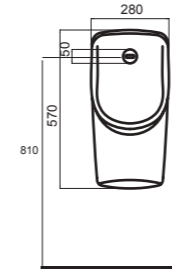

Pisuarlar

Üstten ve arkadan temiz su girişli Olympos Pisuarlar alttan ve duvardan pis su çıkışı olarak kullanılabilir. Ayrıca Sinda, Karya serileri içinde yer alan pisuarlar isteğe bağlı olarak kapaklı kullanılabilir.

Urinals

Olympos top and back water inlet urinal can be used as waste water outlet from the wall and bottom. Urinals come with or without covers according to your preference. Karya and Sinda series urinals use separators to divide areas into distinct sections.

Pisuarlar

Urinals

Ankastre Fotoselli
Pisuar
Integrated Sensor
Urinal

Susuz Pisuar
EVB3152 Kartuşu
uyumludur.
Waterless Urinal

Arkadan Su Girişli
Pisuar
Back Water Inlet Urinal

Arkadan Su Girişli
Pisuar
Back Water Inlet Urinal

Arkadan Su Girişli
Pisuar
Back Water
Inlet Urinal