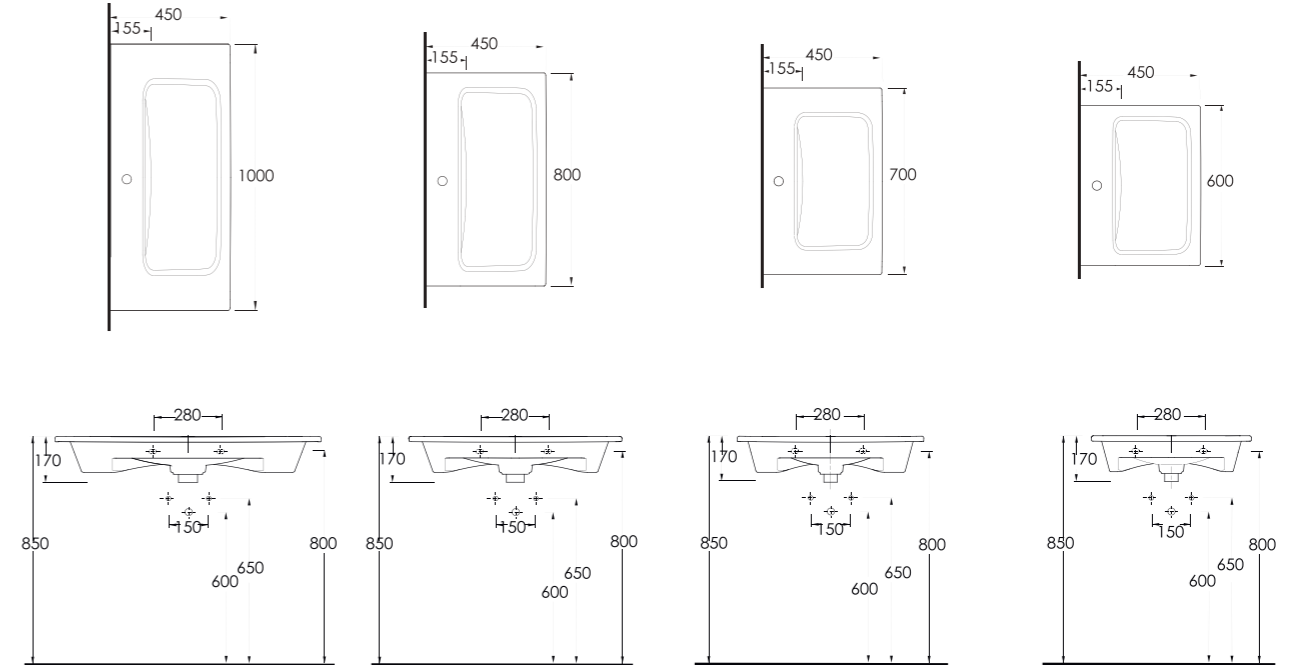

35721

Lagina
70 cm

İnce Bantlı
Yatay Sifonlu Lavabo
Mobilya uyumludur.
Slim Band Washbasin
compatible with bathroom
furnitures.

35621

Lagina
60 cm

İnce Bantlı
Yatay Sifonlu Lavabo
Mobilya uyumludur.
Slim Band Washbasin
compatible with bathroom
furnitures.