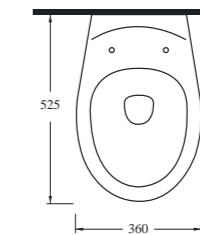

Aquasave Klozetler 6 Litre yerine 4 Litre su ile etkin temizlik sağlar.
Aquasave significantly reduces the water used in flushing from 6 to 4 liters.