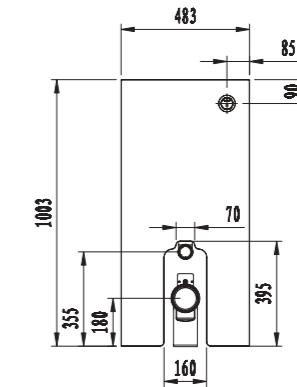

Asma WC uyumludur.
White Glass Cistern
compatible with
Wall-mounted WC.

EVB3292 (Asma WC)
Siyah Cam Rezervuar

Asma WC uyumludur.
Black Glass Cistern compatible
with Wall-mounted WC.

EVB3293 (Tek Parça WC)
Beyaz Cam Rezervuar

Duvara Tam Dayalı Tek
Parça WC uyumludur.
White Glass Cistern
compatible with Stand
Alone Back to Wall WC.

EVB3294 (Tek Parça WC)
Siyah Cam Rezervuar

Duvara Tam Dayalı WC Tek
Parça uyumludur.
Black Glass Cistern
compatible with Stand
Alone Back to Wall WC.