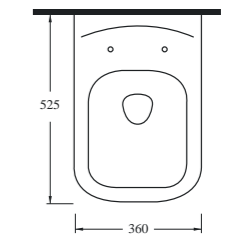

Aquasave Klozetler 6 Litre yerine 4 Litre su ile etkin temizlik sağlar.
Aquasave significantly reduces the water used in flushing from 6 to 4 liters.