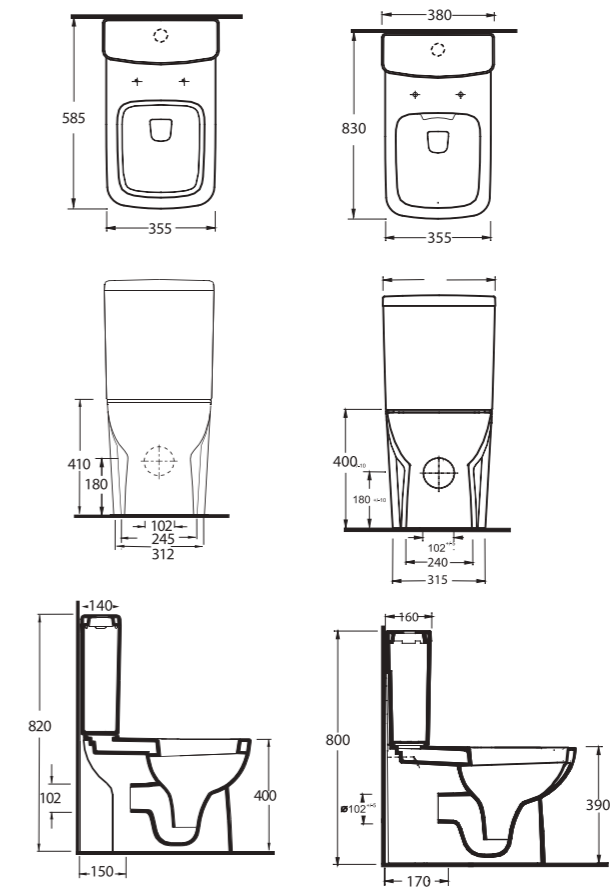

Aquasave Klozetler 6 Litre yerine 4 Litre su ile etkin temizlik sağlar.
Aquasave significantly reduces the water used in flushing from 6 to 4 liters.

Aquasave Klozetler 6 Litre yerine 4 Litre su ile etkin temizlik sağlar.
Aquasave significantly reduces the water used in flushing from 6 to 4 liters.