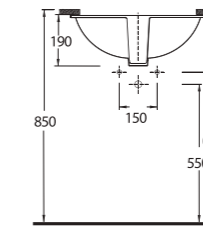

Tezgah Altı Lavabolar

Pınara Serisi'nde, tezgah altı olarak kullanılan oval formda, 3 farklı ebatta ürün bulunuyor. Dikdörtgen formda 2 farklı ebatta tasarlanmış tezgah altı lavabolar ise, farklı ve modern bir seçenek olarak göze çarpıyor.

Under Counter / Counter Top Washbasins

There are 3 different types in Pınara serie, which are used as undercounter washbasins in oval form.

Tezgah Altı Lavabolar

Under Counter / Counter Top Washbasins

91551 Pınara

Oval
Tezgah Altı Lavabo
55 x 46,5 cm
Oval
Undercounter
Washbasin

91531 Pınara

Oval
Tezgah Altı Lavabo
53,5 x 44,5 cm
Oval
Undercounter
Washbasin

91461 Pınara

Oval
Tezgah Altı Lavabo
46,5 x 37 cm
Oval
Undercounter
Washbasin