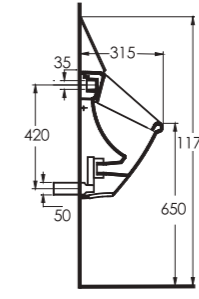

Pisuarlar

Üstten ve arkadan temiz su girişli Olympos Pisuarlar alttan ve duvardan pis su çıkışı olarak kullanılabilir. Ayrıca Sinda, Karya serileri içinde yer alan pisuarlar isteğe bağlı olarak kapaklı kullanılabilir.

Urinals

Olympos top and back water inlet urinal can be used as waste water outlet from the wall and bottom. Urinals come with or without covers according to your preference. Karya and Sinda series urinals use separators to divide areas into distinct sections.

Pisuarlar

Urinals

Ankastre Fotoselli
Pisuar
Integrated Sensor
Urinal

Susuz Pisuar
EVB3152 Kartuşu
uyumludur.
Waterless Urinal

Arkadan Su Girişli
Pisuar
Back Water Inlet Urinal

Arkadan Su Girişli
Pisuar
Back Water Inlet Urinal

Arkadan Su Girişli
Pisuar
Back Water
Inlet Urinal