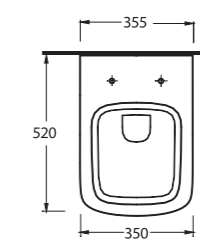

EGERIMLESS

aQuasave

Aquasave Klozetler 6 Litre yerine 4 Litre su ile etkin temizlik sağlar.
Aquasave significantly reduces the water used in flushing from 6 to 4 liters.

EGERIMLESS

aQuasave

Aquasave Klozetler 6 Litre yerine 4 Litre su ile etkin temizlik sağlar.
Aquasave significantly reduces the water used in flushing from 6 to 4 liters.