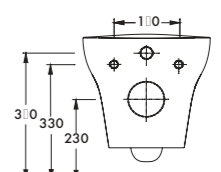

Asma Klozet
Gömme Rezervuar
uyumludur.
Wall - Mounted WC
compatible with
concealed cistern.

Asma Klozet
Wall-hung WC

EGERIMLESS

aQuasave

Aquasave Klozetler 6 Litre yerine 4 Litre su ile etkin temizlik sağlar.
Aquasave significantly reduces the water used in flushing from 6 to 4 liters.