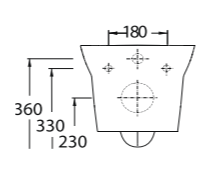

Asma Klozet
Gömme Rezervuar
uyumludur.
Wall - Mounted WC
compatible with
concealed cistern.

Asma Klozet
Wall-hung WC

EGERIMLESS

aQuasave

Aquasave Klozetler 6 Litre yerine 4 Litre su ile etkin temizlik sağlar.
Aquasave significantly reduces the water used in flushing from 6 to 4 liters.