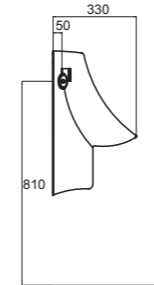

Pisuarlar

Üstten ve arkadan temiz su girişli Olympos Pisuarlar alttan ve duvardan pis su çıkışı olarak kullanılabilir. Ayrıca Sinda, Karya serileri içinde yer alan pisuarlar isteğe bağlı olarak kapaklı kullanılabilir.

Urinals

Olympos top and back water inlet urinal can be used as waste water outlet from the wall and bottom. Urinals come with or without covers according to your preference. Karya and Sinda series urinals use separators to divide areas into distinct sections.

Pisuarlar

Urinals

Ankastre Fotoselli
Pisuar
Integrated Sensor
Urinal

Susuz Pisuar
EVB3152 Kartuşu
uyumludur.
Waterless Urinal

Arkadan Su Girişli
Pisuar
Back Water Inlet Urinal

Arkadan Su Girişli
Pisuar
Back Water Inlet Urinal

Arkadan Su Girişli
Pisuar
Back Water
Inlet Urinal