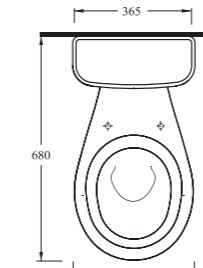

Aquasave Klozetler 6 Litre yerine 4 Litre su ile etkin temizlik sağlar.
Aquasave significantly reduces the water used in flushing from 6 to 4 liters.