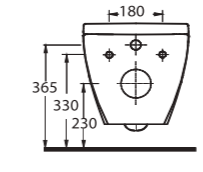

Asma Klozet
Gömme Rezervuar
uyumludur.
Wall - Mounted WC
compatible with
concealed cistern.

Asma Klozet
Wall-hung WC

EGERIMLESS

aQuasave

Aquasave Klozetler 6 Litre yerine 4 Litre su ile etkin temizlik sağlar.
Aquasave significantly reduces the water used in flushing from 6 to 4 liters.