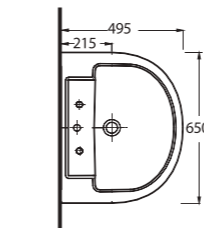

Aquasave Klozetler 6 Litre yerine 4 Litre su ile etkin temizlik sağlar.
Aquasave significantly reduces the water used in flushing from 6 to 4 liters.