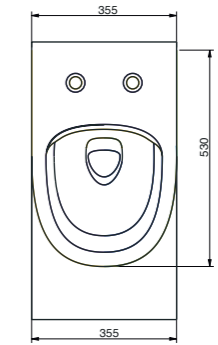

Aquasave Klozetler 6 Litre yerine 4 Litre su ile etkin temizlik sağlar.
Aquasave significantly reduces the water used in flushing from 6 to 4 liters.