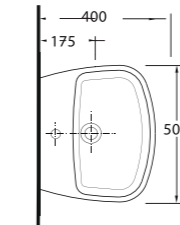

Aquasave Klozetler 6 Litre yerine 4 Litre su ile etkin temizlik sağlar.
Aquasave significantly reduces the water used in flushing from 6 to 4 liters.

Mythos

Tasarımın gücünü fonksiyonellikle buluşturuyor