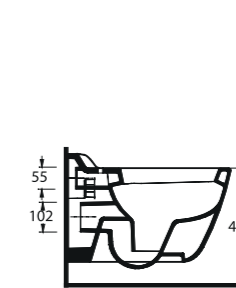

46000

Duvara Tam Dayalı Klozet Set
46403 Klozet, 46104 Rezervuar
ile uyumludur.
Back to Wall WC Set
46403 WC pan compatible with
46104 Cistern.

Aquasave Klozetler 6 Litre yerine 4 Litre su ile etkin temizlik sağlar.
Aquasave significantly reduces the water used in flushing from 6 to 4 liters.