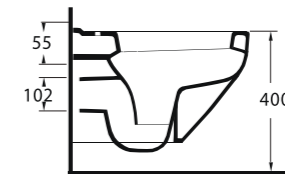

Aquasave Klozetler 6 Litre yerine 4 Litre su ile etkin temizlik sağlar.
Aquasave significantly reduces the water used in flushing from 6 to 4 liters.

Mythos

Tasarımın gücünü fonksiyonellikle buluşturuyor