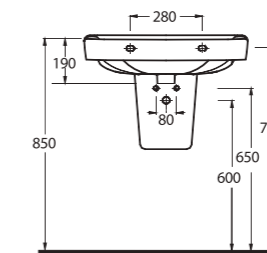

72303

Asma Klozet
Wall-mounted WC

Aquasave Klozetler 6 Litre yerine 4 Litre su ile etkin temizlik sağlar.
Aquasave significantly reduces the water used in flushing from 6 to 4 liters.

**72000**

Duvara Tam Dayalı Klozet Set
72403 Klozet, 72214 Rezervuar
ile uyumludur.
Back to Wall WC Set
72403 WC pan compatible with
72214 Cistern.