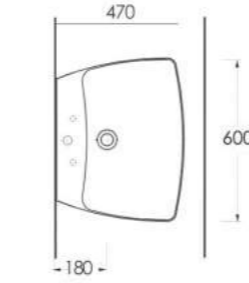

2017 WINNER
EUROPEAN
PRODUCT
DESIGN
AWARD

Finikia

Designed by **Claudio Papa**

69611

Batarya Delikli Lavabo
Banyo Mobilyası
uyumludur.
Bowl Washbasin with
tap hole compatible with
bathroom furnitures.

69601

Batarya Deliksiz Lavabo
Banyo Mobilyası
uyumludur.
Bowl Washbasin without
tap hole compatible with
bathroom furnitures.

69213

Duvara Tam Dayalı
Tek Parça Klozet
Stand Alone
Back to Wall WC

69303

Asma Klozet
Gömme Rezervuar
uyumludur.
Wall-mounted WC
Compatible with
concealed cistern.