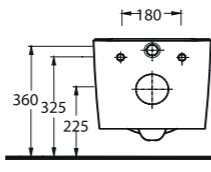

EGERIMLESS

aQuasave

Aquasave Klozetler 6 Litre yerine 4 Litre su ile etkin temizlik sağlar.
Aquasave significantly reduces the water used in flushing from 6 to 4 liters.

EGERIMLESS

aQuasave

Aquasave Klozetler 6 Litre yerine 4 Litre su ile etkin temizlik sağlar.
Aquasave significantly reduces the water used in flushing from 6 to 4 liters.