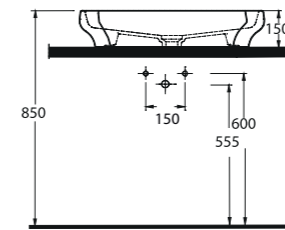

Aquasave Klozetler 6 Litre yerine 4 Litre su ile etkin temizlik sağlar.
Aquasave significantly reduces the water used in flushing from 6 to 4 liters.