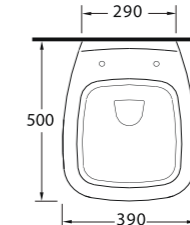

Aquasave Klozetler 6 Litre yerine 4 Litre su ile etkin temizlik sağlar.
Aquasave significantly reduces the water used in flushing from 6 to 4 liters.

Mythos

Tasarımın gücünü fonksiyonellikle buluşturuyor