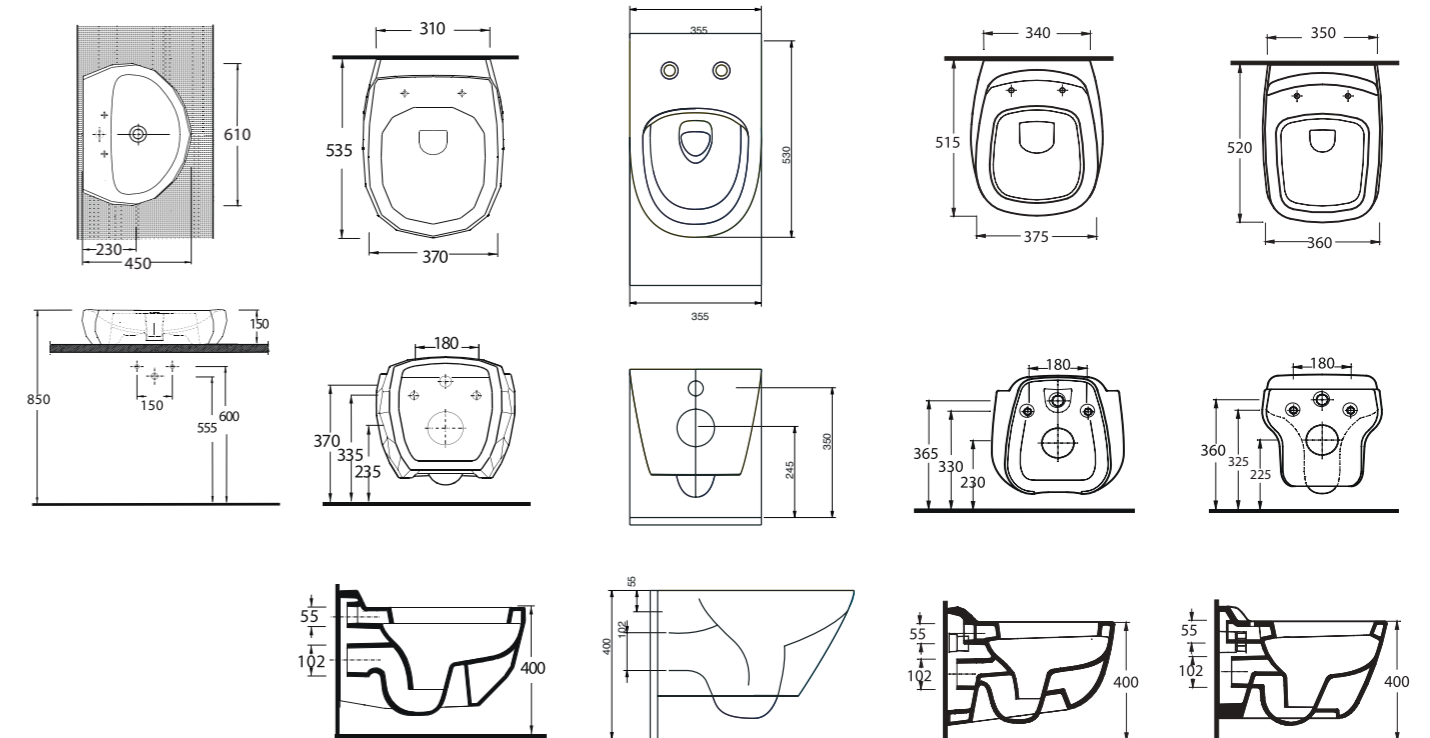

Asma Klozet
Gömme Rezervuar
uyumludur.
Wall-mounted WC
compatible with
concealed cistern.

87303 Diamas

Asma Klozet
Gömme Rezervuar
uyumludur.
Wall-mounted WC
compatible with
concealed cistern.

Yeni EGERIMLESS

88303 Knidos

Kanalsız Asma Klozet
Gömme Rezervuar
uyumludur.
Ege Rimless
Wall-mounted WC
compatible with
concealed cistern.

56303 Sura

Asma Klozet
Gömme Rezervuar
uyumludur.
Wall-mounted WC
compatible with
concealed cistern.

aQuasave

46303 Arna

Asma Klozet
Gömme Rezervuar
uyumludur.
Wall-mounted WC
compatible with
concealed cistern.