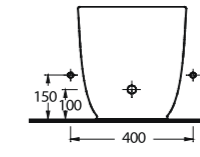

Aquasave Klozetler 6 Litre yerine 4 Litre su ile etkin temizlik sağlar.
Aquasave significantly reduces the water used in flushing from 6 to 4 liters.

Didyma

Modern alternatifli çözümler

Takımın modern lavaboları etajerli banyo mobilyası ve yarım ayak kullanımları ile alternatifli çözümler sunuyor. Duvara tam dayalı klozeti, asma klozeti ve bide ürünlerindeki ince hatlar banyolara modern ve zarif esintiler taşıyor.