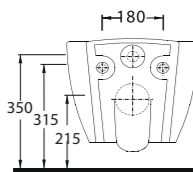

EGERIMLESS

aQuasave

Aquasave Klozetler 6 Litre yerine 4 Litre su ile etkin temizlik sağlar.
Aquasave significantly reduces the water used in flushing from 6 to 4 liters.

EGERIMLESS

aQuasave

Aquasave Klozetler 6 Litre yerine 4 Litre su ile etkin temizlik sağlar.
Aquasave significantly reduces the water used in flushing from 6 to 4 liters.