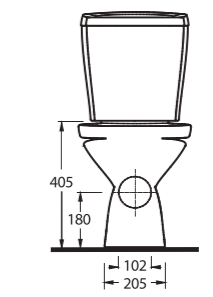

Aquasave Klozetler 6 Litre yerine 4 Litre su ile etkin temizlik sağlar.
Aquasave significantly reduces the water used in flushing from 6 to 4 liters.