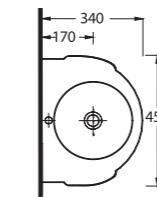

Kidna

50451

Çocuk Lavabosu
50102 Tam Ayak uyumludur.
Washbasin for kids
compatible with 50102 full
pedestal.

50000

Duvara Tam Dayalı Klozet Set
50103 Klozet, 50104
Rezervuar ile uyumludur.
Back to Wall WC Set
50103 WC pan compatible
with 50104 Cistern.