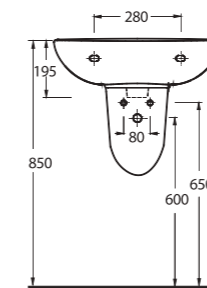

Aquasave Klozetler 6 Litre yerine 4 Litre su ile etkin temizlik sağlar.
Aquasave significantly reduces the water used in flushing from 6 to 4 liters.