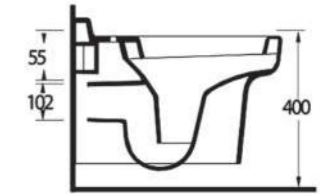

Aquasave Klozetler 6 Litre yerine 4 Litre su ile etkin temizlik sağlar.
Aquasave significantly reduces the water used in flushing from 6 to 4 liters.

Tarsos

Yeni

Fonksiyonel Klozet Çözümleri

Tarsos serisi 5 farklı klozetten oluşuyor ve tüm ürünlerin yüksek kalitede yıkama özellikleri bulunuyor. Estetik ve fonksiyonel açıdan banyonuzu tamamlıyor. Klozetler yavaş kapanan klozet kapaklarına sahip. Kendi banyo tasarımınıza göre istediğiniz klozet modelini seçebilirsiniz.