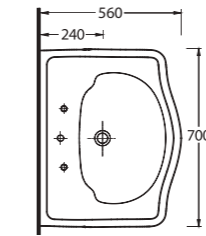

Aquasave Klozetler 6 Litre yerine 4 Litre su ile etkin temizlik sağlar.
Aquasave significantly reduces the water used in flushing from 6 to 4 liters.