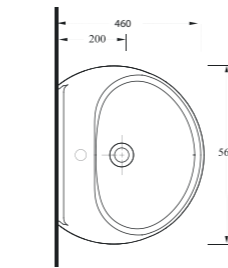

Aquasave Klozetler 6 Litre yerine 4 Litre su ile etkin temizlik sağlar.
Aquasave significantly reduces the water used in flushing from 6 to 4 liters.