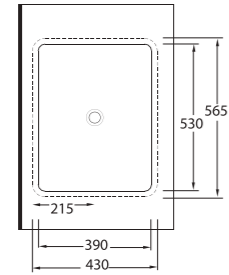

91561 Pınara

Dikdörtgen
Tezgah Altı Lavabo
56,5 x 43 cm
Rectangular
Undercounter
Washbasin

93501 Pınara

Dikdörtgen
Tezgah Altı Lavabo
51 x 40,5 cm
Rectangular
Undercounter
Washbasin

90561 Pınara

Oval
Tezgah Üstü Lavabo
56 x 47,5 cm
Oval
Countertop
Washbasin

**Compact
Lavabolar**

Lissa Lavabolar,
küçük mekanlar için değişik form ve
boyutlarda alternatifler sunuyor.

**Compact
Washbasins**

Lissa washbasins in different sizes
and shapes are explicitly designed
for tight spaces.