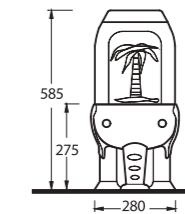

Kidna

50451

Çocuk Lavabosu
50102 Tam Ayak uyumludur.
Washbasin for kids
compatible with 50102 full
pedestal.

50000

Duvara Tam Dayalı Klozet Set
50103 Klozet, 50104
Rezervuar ile uyumludur.
Back to Wall WC Set
50103 WC pan compatible
with 50104 Cistern.