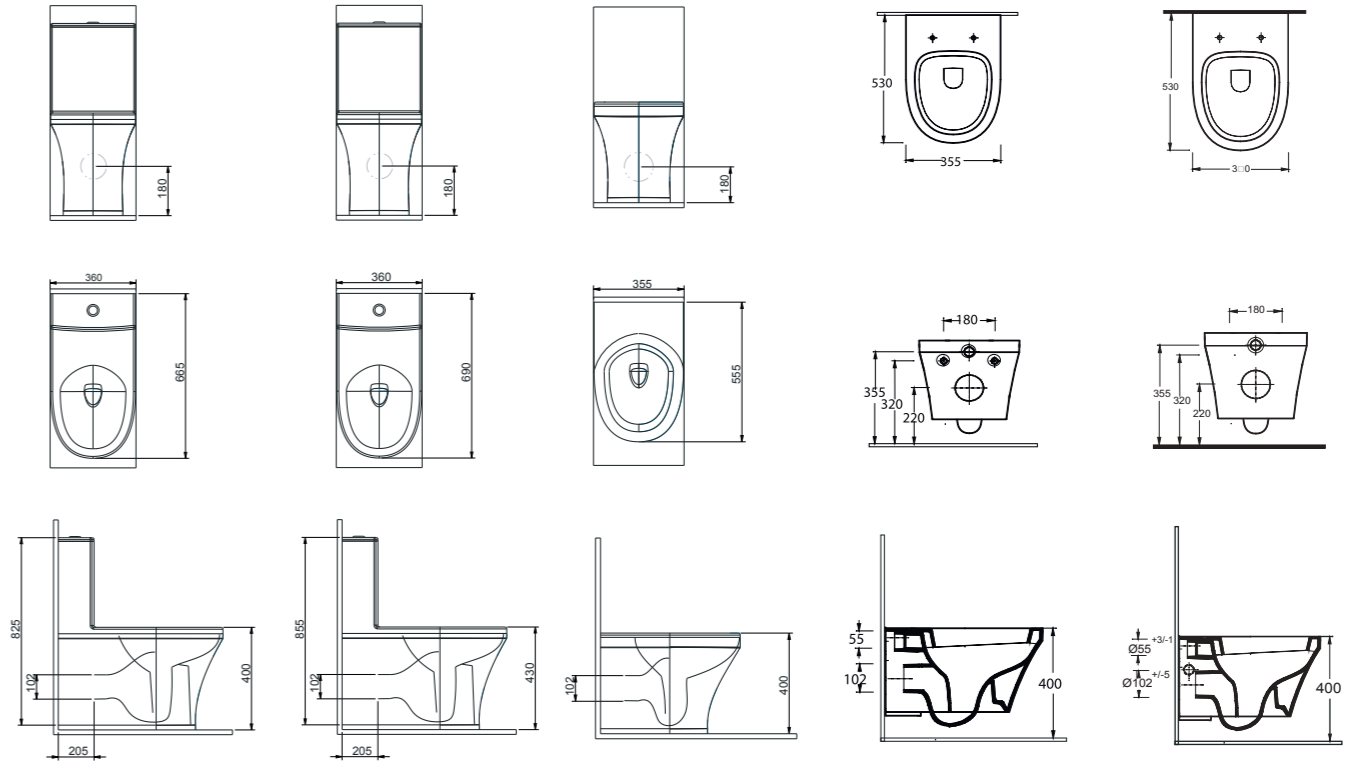

58403

Duvara Tam Dayalı Klozet
78104 rezervuar uyumludur.
Back to wall WC compatible with 78104.

58413

Duvara Tam Dayalı Yüksek Klozet
78104 rezervuar uyumludur.
High back to wall WC compatible with 78104.

58203

Duvara Tam Dayalı Tek Parça Klozet
Gömme rezervuar uyumludur.
Back to wall single piece WC compatible with concealed cistern.

58303

Asma Klozet
Gömme rezervuar uyumludur.
Wall-mounted WC compatible with concealed cistern.

58343

Entegre Musluklu Asma Klozet
Wall-mounted WC Integrated Bidet Faucet.