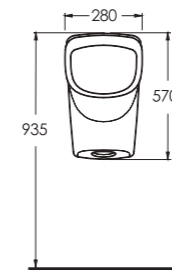

Pisuarlar

Üstten ve arkadan temiz su girişli Olympos Pisuarlar alttan ve duvardan pis su çıkışı olarak kullanılabilir. Ayrıca Sinda, Karya serileri içinde yer alan pisuarlar isteğe bağlı olarak kapaklı kullanılabilir.

Urinals

Olympos top and back water inlet urinal can be used as waste water outlet from the wall and bottom. Urinals come with or without covers according to your preference. Karya and Sinda series urinals use separators to divide areas into distinct sections.

Pisuarlar

Urinals

Ankastre Fotoselli
Pisuar
Integrated Sensor
Urinal

Susuz Pisuar
EVB3152 Kartuşu
uyumludur.
Waterless Urinal

Arkadan Su Girişli
Pisuar
Back Water Inlet Urinal

Arkadan Su Girişli
Pisuar
Back Water Inlet Urinal

Arkadan Su Girişli
Pisuar
Back Water
Inlet Urinal