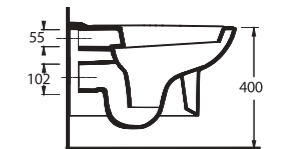

Aquasave Klozetler 6 Litre yerine 4 Litre su ile etkin temizlik sağlar.
Aquasave significantly reduces the water used in flushing from 6 to 4 liters.