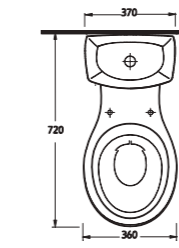

58413 Tarsos

Duvara Tam Dayalı
Yüksek Klozet
58104 rezervuar
uyumludur.
High back to wall WC
compatible with 58104.

Aquasave Klozetler 6 Litre yerine 4 Litre su ile etkin temizlik sağlar.
Aquasave significantly reduces the water used in flushing from 6 to 4 liters.