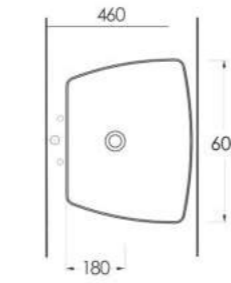

2017 WINNER
EUROPEAN
PRODUCT
DESIGN
AWARD

Finikia

Designed by **Claudio Papa**

69611

Batarya Delikli Lavabo
Banyo Mobilyası
uyumludur.
Bowl Washbasin with
tap hole compatible with
bathroom furnitures.

69601

Batarya Deliksiz Lavabo
Banyo Mobilyası
uyumludur.
Bowl Washbasin without
tap hole compatible with
bathroom furnitures.

69213

Duvara Tam Dayalı
Tek Parça Klozet
Stand Alone
Back to Wall WC

69303

Asma Klozet
Gömme Rezervuar
uyumludur.
Wall-mounted WC
Compatible with
concealed cistern.