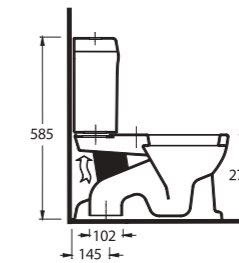

Kidna

50451

Çocuk Lavabosu
50102 Tam Ayak uyumludur.
Washbasin for kids
compatible with 50102 full
pedestal.

50000

Duvara Tam Dayalı Klozet Set
50103 Klozet, 50104
Rezervuar ile uyumludur.
Back to Wall WC Set
50103 WC pan compatible
with 50104 Cistern.