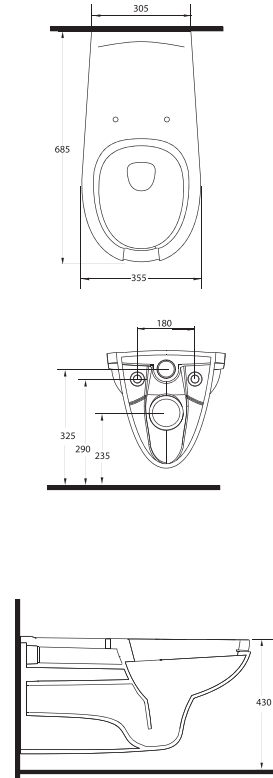

52303

Asma Klozet
Disabled Wall Hung WC