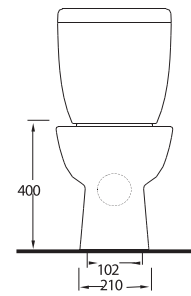

53303

Kanalsız
Asma Klozet
Gömme
Rezervuar
uyumludur.
Rimless Wall-
mounted WC
Compatible with
concealed cistern.

Aquasave Klozetler 6 Litre yerine 4 Litre su ile etkin temizlik sağlar.
Aquasave significantly reduces the water used in flushing from 6 to 4 liters.