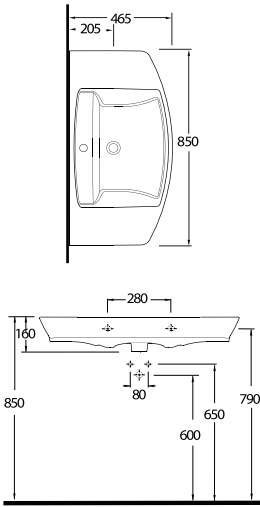

D I D Y M A

68851
85 cm Lavabo
Washbasin 85 cm

68303
Asma Klozet
Wall-mounted WC

68851

Lavabo
78102 Tam Ayak, 78302
Yarım Ayak ve Banyo
Mobilyası uyumludur.
Washbasin compatible
with 78302 half
pedestal, 78102 full
pedestal and bathroom
furnitures.