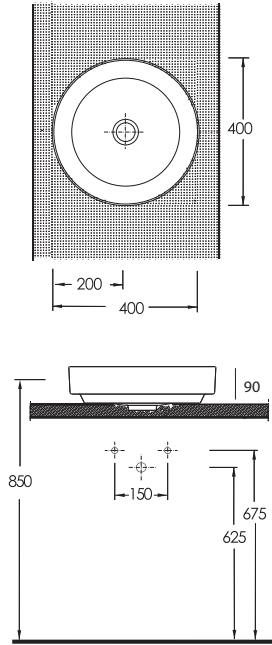

86401

86411

86451

86461

Alvona Batarya
Deliksiz Lavabo;
Banyo mobilyası
uyumludur.
Washbasin without
tap hole, compatible
with bathroom
furnitures.

Ivona Batarya Delikli
Lavabo; Banyo
mobilyası uyumludur.
Washbasin with tap
hole, compatible
with bathroom
furnitures.

Alvona Batarya
Deliksiz Lavabo;
Banyo mobilyası
uyumludur.
Washbasin without
tap hole, compatible
with bathroom
furnitures.

Ivona Batarya Delikli
Lavabo; Banyo
mobilyası uyumludur.
Washbasin with tap
hole, compatible
with bathroom
furnitures.