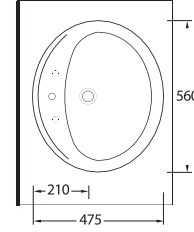

91561 Pınara

Dikdörtgen
Tezgah Altı Lavabo
56,5 x 43 cm
Rectangular
Undercounter
Washbasin

93501 Pınara

Dikdörtgen
Tezgah Altı Lavabo
51 x 40,5 cm
Rectangular
Undercounter
Washbasin

90561 Pınara

Oval
Tezgah Üstü Lavabo
56 x 47,5 cm
Oval
Countertop
Washbasin