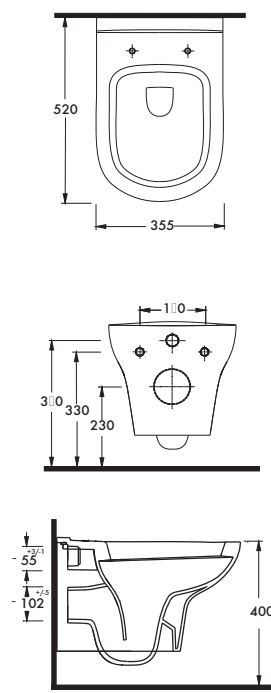

Asma Klozet
Wall-hung WC