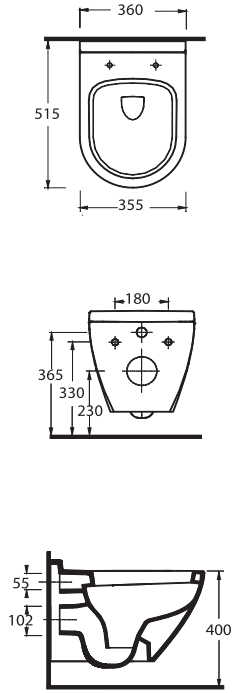

Asma Klozet
Gömme Rezervuar
uyumludur.
Wall-mounted WC
compatible with
concealed cistern.