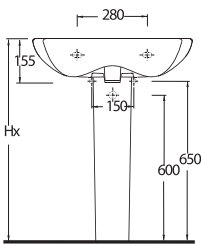

Aquasave Klozetler 6 Litre yerine 4 Litre su ile etkin temizlik sağlar.
Aquasave significantly reduces the water used in flushing from 6 to 4 liters.