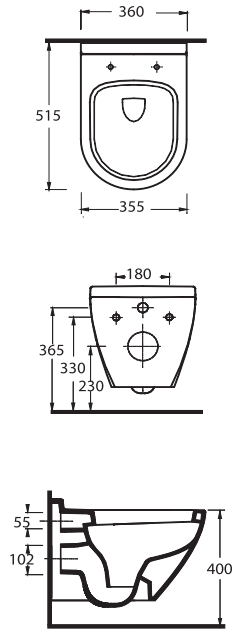

82323

Asma Klozet
Gömme Rezervuar
uyumludur.
Wall-mounted WC
compatible with
concealed cistern.

82363

Kanalsız Asma Klozet
Rimless Wall Hung WC

82105

Duvara Tam Dayalı Bide
Floor standing bidet

Aquasave Klozetler 6 Litre yerine 4 Litre su ile etkin temizlik sağlar.
Aquasave significantly reduces the water used in flushing from 6 to 4 liters.