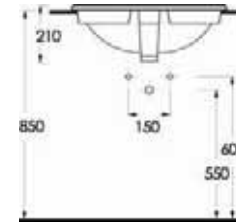

91561 Pınara

Dikdörtgen
Tezgah Altı Lavabo
56,5 x 43 cm
Rectangular
Undercounter
Washbasin

93501 Pınara

Dikdörtgen
Tezgah Altı Lavabo
51 x 40,5 cm
Rectangular
Undercounter
Washbasin

90561 Pınara

Oval
Tezgah Üstü Lavabo
56 x 47,5 cm
Oval
Countertop
Washbasin