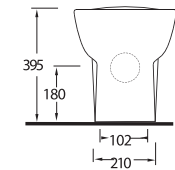

Aquasave Klozetler 6 Litre yerine 4 Litre su ile etkin temizlik sağlar.
Aquasave significantly reduces the water used in flushing from 6 to 4 liters.