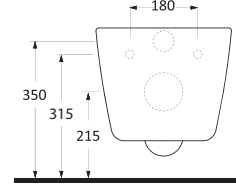

EGERIMLESS

aQuasave

Aquasave Klozetler 6 Litre yerine 4 Litre su ile etkin temizlik sağlar.
Aquasave significantly reduces the water used in flushing from 6 to 4 liters.