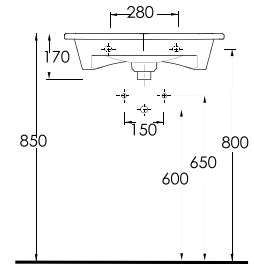

35721

Lagina
70 cm

**İnce Bantlı
Yatay Sifonlu Lavabo**
Mobilya uyumludur.
Slim Band Washbasin
compatible with bathroom
furnitures.

35621

Lagina
60 cm

**İnce Bantlı
Yatay Sifonlu Lavabo**
Mobilya uyumludur.
Slim Band Washbasin
compatible with bathroom
furnitures.