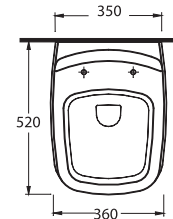

Aqwasave Klozetler 6 Litre yerine 4 Litre su ile etkin temizlik sağlar.
Aqwasave significantly reduces the water used in flushing from 6 to 4 liters.