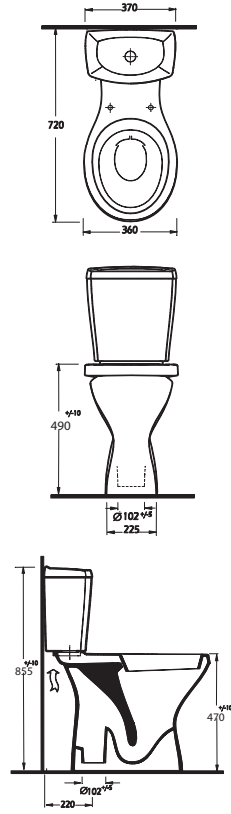

52601

Lavabo
Açık Sifon uyumludur.
Disabled washbasin
compatible with exposed
siphon.

52103

Altın Çıkışlı Klozet
15104 Rezervuar uyumludur.
Disabled WC
compatible with 15104 cistern.

52303

Asma Klozet
Disabled Wall Hung WC