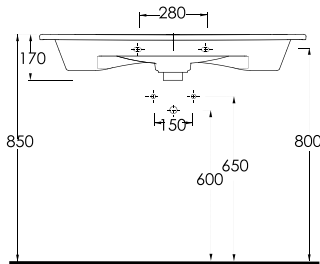

35721

Lagina
70 cm

**İnce Bantlı
Yatay Sifonlu Lavabo**
Mobilya uyumludur.
Slim Band Washbasin
compatible with bathroom
furnitures.

35621

Lagina
60 cm

**İnce Bantlı
Yatay Sifonlu Lavabo**
Mobilya uyumludur.
Slim Band Washbasin
compatible with bathroom
furnitures.