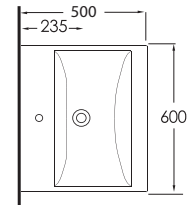

35011

35811

35711

35611

Lagina
100 cm

Lagina
80 cm

Lagina
70 cm

Lagina
60 cm

İnce Bantlı Lavabo
Mobilya uyumludur.
Slim Band Washbasin
compatible with bathroom
furnitures.

İnce Bantlı Lavabo
Mobilya uyumludur.
Slim Band Washbasin
compatible with bathroom
furnitures.

İnce Bantlı Lavabo
Mobilya uyumludur.
Slim Band Washbasin
compatible with bathroom
furnitures.

İnce Bantlı Lavabo
Mobilya uyumludur.
Slim Band Washbasin
compatible with bathroom
furnitures.