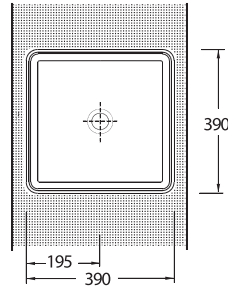

35431
Lagina

Lavabo
Banyo Mobilyası
uyumludur.
Washbasin
Compatible
with bathroom
furnitures.