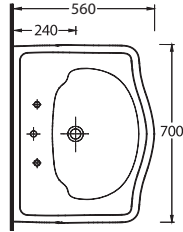

Z E U G M A

45701 - 45102
70 cm Lavabo - Kolon Ayak
Washbasin 70cm - Full-pedestal

45103 - 45104
Altan Çıkışlı Klozet - Rezervuar
Close coupled WC - Cistern

45701

Lavabo
45102 Tam Ayak uyumludur.
Washbasin compatible with
45102 full-pedestal