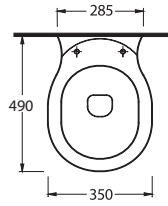

53303 Alia

Kanalsız Asma Klozet
Gömme Rezervuar
uyumludur.
Rimless Wall-mounted
WC compatible with
concealed cistern.