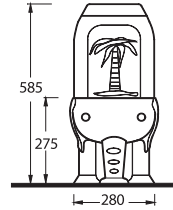

Aquasave Klozetler 6 Litre yerine 4 Litre su ile etkin temizlik sağlar.
Aquasave significantly reduces the water used in flushing from 6 to 4 liters.