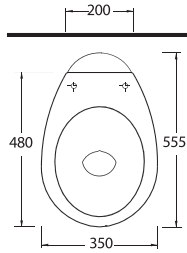

Aquasave Klozetler 6 Litre yerine 4 Litre su ile etkin temizlik sağlar.
Aquasave significantly reduces the water used in flushing from 6 to 4 liters.

ASMA KLOZETLER

Asma klozetler, küçük mekanlar için son derece pratik ve fonksiyonel çözümler sunuyor. Standart klozetlere göre daha az yer kaplayan asma klozetler, kolay çıkarılıp takılabilen özelliğe sahip klozet kapakları ile beğeni kazanıyor. Zeminden bağımsız, gizli monte edilebilen Asma klozetler, hijyenik banyolar yaratmanız için size yardımcı oluyor.