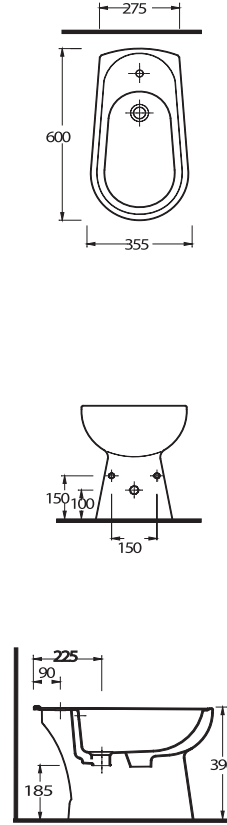

10105

Yerden Bide
Floor-mounted
Bidet

10205

Asma Bide
Wall-mounted bidet