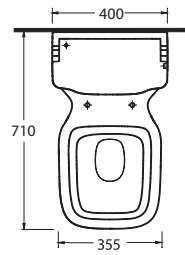

45103 (S-trap)

Alttan Çıkışlı Klozet
45104 Rezervuar uyumludur.
Close coupled WC compatible
with 45104 cistern