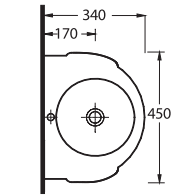

KIDNA

50451 - 50102
Çocuklar için 45 cm
Lavabo - Tam Ayak
Washbasin 45cm for kids -
Full-pedestal

50000 (50103 - 50104)
Alttan Çıkışlı Klozet Set
Close coupled WC Set (S-Trap)

50451

Çocuk Lavabosu
50102 Tam Ayak uyumludur.
Washbasin for kids
compatible with 50102 full
pedestal.