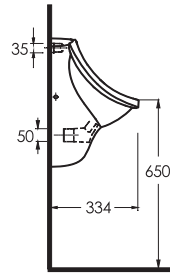

Arkadan Su Girişli Pisuvar
Back Water Inlet Urinal