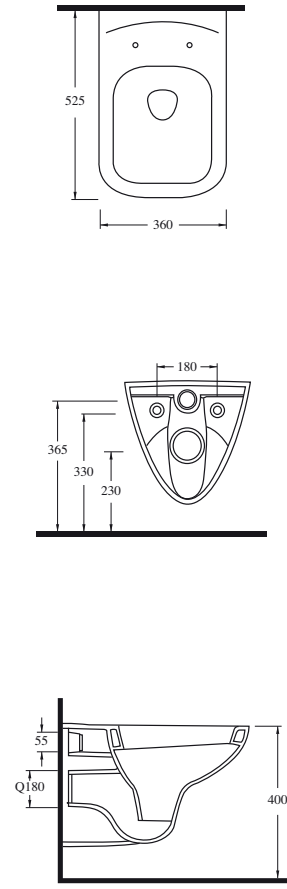

39303

Olympos Asma Klozet
Gömme Rezervuar
uyumludur.
Olympos Wall-Hung
WC compatible with
concealed cistern.