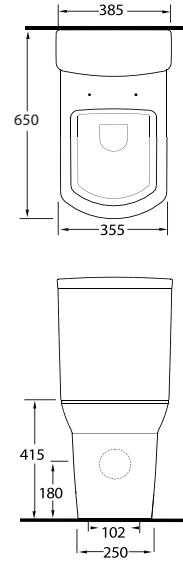

68851

Lavabo
78102 Tam Ayak, 78302
Yarım Ayak ve Banyo
Mobilyası uyumludur.
Washbasin compatible
with 78302 half
pedestal, 78102 full
pedestal and bathroom
furnitures.

68651

Lavabo
78112 Tam Ayak,
78302 Yarım Ayak
ve Banyo Mobilyası
uyumludur.
Washbasin compatible
with 78112 full
pedestal, 78302 half
pedestal and
bathroom furnitures.

68551

Lavabo
78112 Tam Ayak,
78302 Yarım Ayak
ve Banyo Mobilyası
uyumludur.
Washbasin compatible
with 78112 full
pedestal, 78302 half
pedestal and
bathroom furnitures.

68000

Duvara Tam Dayalı
Klozet Set
68403 Klozet, 68104
Rezervuar ile uyumludur.
Back to Wall WC Set
68403 WC pan
compatible with 68104
Cistern.

68303

Asma Klozet
Gömme Rezervuar
uyumludur.
Wall-mounted WC
compatible with
concealed cistern.

Aquasave Klozetler 6 Litre yerine 4 Litre su ile etkin temizlik sağlar.
Aquasave significantly reduces the water used in flushing from 6 to 4 liters.