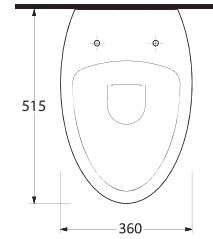

EGERIMLESS

aQuasave

Aquasave Klozetler 6 Litre yerine 4 Litre su ile etkin temizlik sağlar.
Aquasave significantly reduces the water used in flushing from 6 to 4 liters.