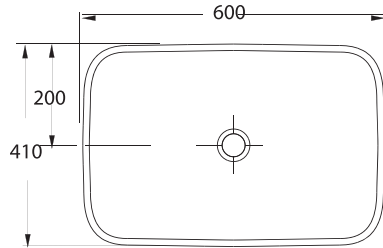

Knidos Serisi

88641
Knidos

Knidos Batarya Delikli
Lavabo
Banyo mobilyası
uyumludur.
Washbasin with tap
hole, compatible with
bathroom furnitures.

88631
Knidos

Knidos Batarya
Deliksiz Lavabo
Banyo mobilyası
uyumludur.
Washbasin without
tap hole, compatible
with bathroom
furnitures.

Knidos Batarya Delikli
Lavabo
Banyo mobilyası
uyumludur.
Washbasin with tap
hole, compatible with
bathroom furnitures.