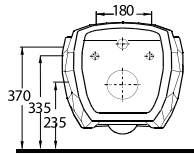

87303 Diamas

Asma Klozet
Gömme Rezervuar
uyumludur.
Wall-mounted WC
compatible with
concealed cistern.