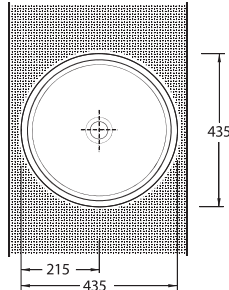

35481
Lagina

Lavabo
Banyo Mobilyası
uyumludur.
Washbasin
Compatible
with bathroom
furnitures.