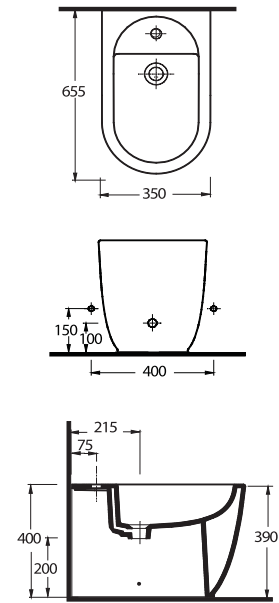

82323

Asma Klozet
Gömme Rezervuar
uyumludur.
Wall-mounted WC
compatible with
concealed cistern.

82363

Kanalsız Asma Klozet
Rimless Wall Hung WC

82105

Duvara Tam Dayalı Bide
Floor standing bidet

Aquasave Klozetler 6 Litre yerine 4 Litre su ile etkin temizlik sağlar.
Aquasave significantly reduces the water used in flushing from 6 to 4 liters.