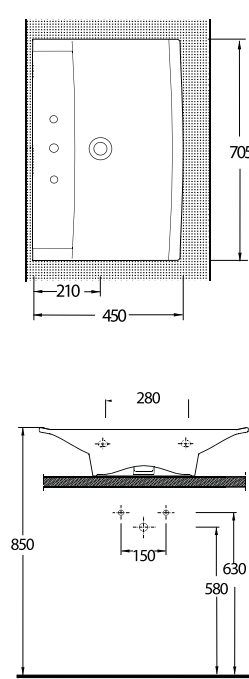

Lavabo
Banyo Mobilyası
uyumludur.
Washbasin
Compatible with
bathroom furnitures.

36451
Nysa

Lavabo
Banyo Mobilyası
uyumludur.
Washbasin
Compatible with
bathroom furnitures.

Lavabo
Banyo Mobilyası
uyumludur.
Washbasin
Compatible with
bathroom furnitures.

Lavabo
Banyo Mobilyası
uyumludur.
Washbasin
Compatible with
bathroom furnitures.