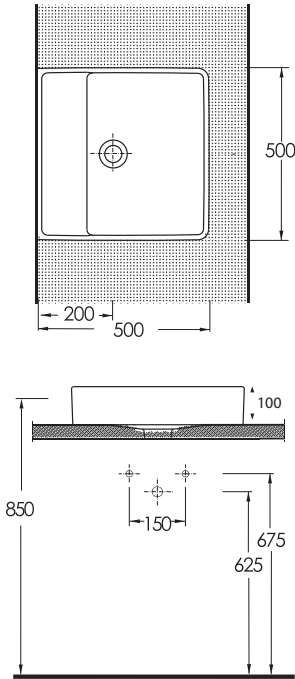

Lavabo
Banyo Mobilyası
uyumludur.
Washbasin
Compatible with
bathroom furnitures.

36451
Nysa

Lavabo
Banyo Mobilyası
uyumludur.
Washbasin
Compatible with
bathroom furnitures.

Lavabo
Banyo Mobilyası
uyumludur.
Washbasin
Compatible with
bathroom furnitures.

Lavabo
Banyo Mobilyası
uyumludur.
Washbasin
Compatible with
bathroom furnitures.