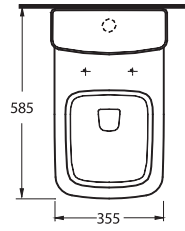

Aquasave Klozetler 6 Litre yerine 4 Litre su ile etkin temizlik sağlar. Aquasave significantly reduces the water used in flushing from 6 to 4 liters.