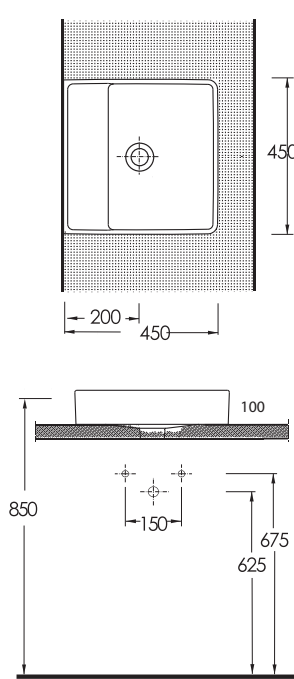

Lavabo
Banyo Mobilyası
uyumludur.
Washbasin
Compatible with
bathroom furnitures.

36451
Nysa

Lavabo
Banyo Mobilyası
uyumludur.
Washbasin
Compatible with
bathroom furnitures.

Lavabo
Banyo Mobilyası
uyumludur.
Washbasin
Compatible with
bathroom furnitures.

Lavabo
Banyo Mobilyası
uyumludur.
Washbasin
Compatible with
bathroom furnitures.