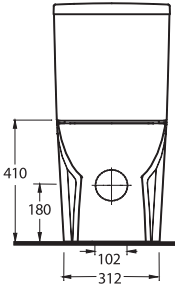

Duvara Tam Dayalı Klozet
(Tyana_Short) 72234
Rezervuar uyumludur.
(Tyana_Short) Back to wall
WC compatible with 72234
cistern.