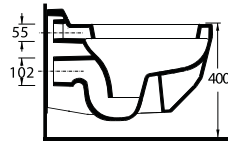

56303 Sura

Asma Klozet
Gömme Rezervuar
uyumludur.
Wall-mounted WC
compatible with
concealed cistern.