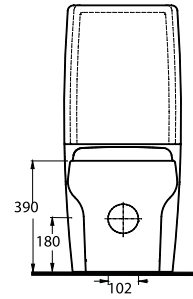

Aquasave Klozetler 6 Litre yerine 4 Litre su ile etkin temizlik sağlar.
Aquasave significantly reduces the water used in flushing from 6 to 4 liters.