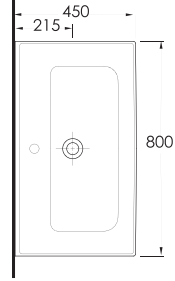

İNCE BANTLI TEZGAH LAVABOLAR

Serie-3

35031

Lagina
100 cm

İnce Bantlı Lavabo
Mobilya uyumludur.
Slim Band Washbasin
compatible with bathroom
furnitures.

35831

Lagina
80 cm

İnce Bantlı Lavabo
Mobilya uyumludur.
Slim Band Washbasin
compatible with bathroom
furnitures.