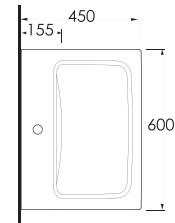

35721

Lagina
70 cm

**İnce Bantlı
Yatay Sifonlu Lavabo**
Mobilya uyumludur.
Slim Band Washbasin
compatible with bathroom
furnitures.

35621

Lagina
60 cm

**İnce Bantlı
Yatay Sifonlu Lavabo**
Mobilya uyumludur.
Slim Band Washbasin
compatible with bathroom
furnitures.