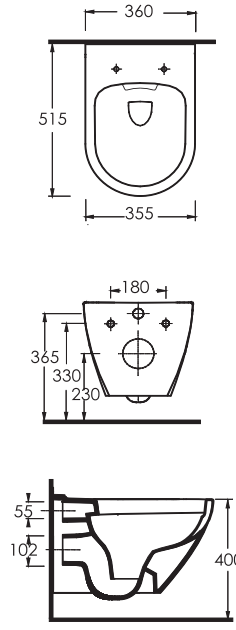

82323

Asma Klozet
Gömme Rezervuar
uyumludur.
Wall-mounted WC
compatible with
concealed cistern.

82363

Kanalsız Asma Klozet
Rimless Wall Hung WC

82105

Duvara Tam Dayalı Bide
Floor standing bidet

Aquasave Klozetler 6 Litre yerine 4 Litre su ile etkin temizlik sağlar.
Aquasave significantly reduces the water used in flushing from 6 to 4 liters.