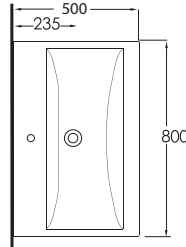

35011

35811

35711

35611

Lagina
100 cm

Lagina
80 cm

Lagina
70 cm

Lagina
60 cm

İnce Bantlı Lavabo
Mobilya uyumludur.
Slim Band Washbasin
compatible with bathroom
furnitures.

İnce Bantlı Lavabo
Mobilya uyumludur.
Slim Band Washbasin
compatible with bathroom
furnitures.

İnce Bantlı Lavabo
Mobilya uyumludur.
Slim Band Washbasin
compatible with bathroom
furnitures.

İnce Bantlı Lavabo
Mobilya uyumludur.
Slim Band Washbasin
compatible with bathroom
furnitures.