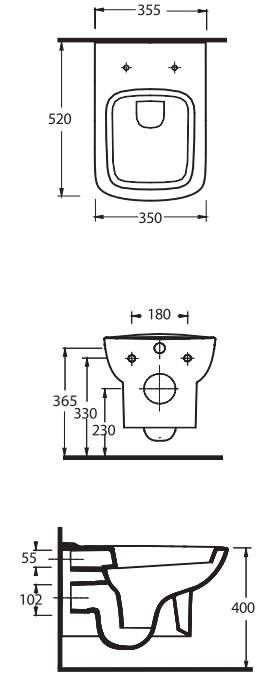

72303

Asma Klozet
Wall-mounted WC