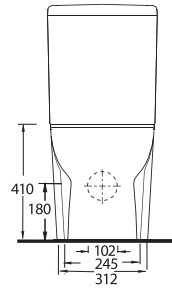

Aquasave Klozetler 6 Litre yerine 4 Litre su ile etkin temizlik sağlar. Aquasave significantly reduces the water used in flushing from 6 to 4 liters.