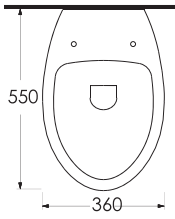

EGERIMLESS

aQuasave

Aquasave Klozetler 6 Litre yerine 4 Litre su ile etkin temizlik sağlar.
Aquasave significantly reduces the water used in flushing from 6 to 4 liters.