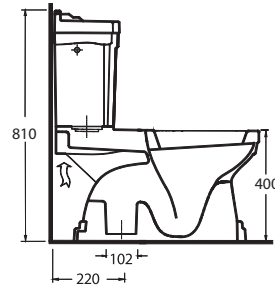

45103 (S-trap)

Alttan Çıkışlı Klozet
45104 Rezervuar uyumludur.
Close coupled WC compatible
with 45104 cistern