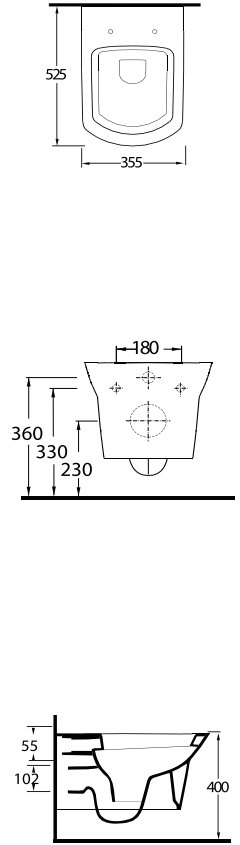

68303

Asma Klozet
Gömme Rezervuar
uyumludur.
Wall-mounted WC
compatible with
concealed cistern.