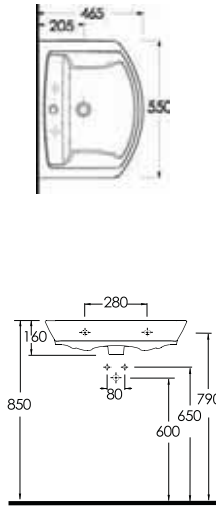

68551

Lavabo
78112 Tam Ayak,
78302 Yarım Ayak
ve Banyo Mobilyası
uyumludur.
Washbasin compatible
with 78112 full
pedestal, 78302 half
pedestal and
bathroom furnitures.

68000

Duvara Tam Dayalı
Klozet Set
68403 Klozet, 68104
Rezervuar ile uyumludur.
Back to Wall WC Set
68403 WC pan
compatible with 68104
Cistern.