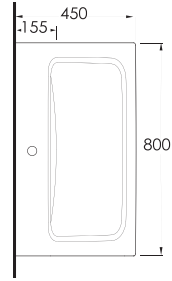

Lagina
100 cm

**İnce Bantlı
Yatay Sifonlu Lavabo**
Mobilya uyumludur.
Slim Band Washbasin
compatible with bathroom
furnitures.

35821

Lagina
80 cm

**İnce Bantlı
Yatay Sifonlu Lavabo**
Mobilya uyumludur.
Slim Band Washbasin
compatible with bathroom
furnitures.