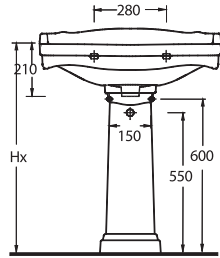

Z E U G M A

45701 - 45102
70 cm Lavabo - Kolon Ayak
Washbasin 70cm - Full-pedestal

45103 - 45104
Altan Çıkışlı Klozet - Rezervuar
Close coupled WC - Cistern

45701

Lavabo
45102 Tam Ayak uyumludur.
Washbasin compatible with
45102 full-pedestal