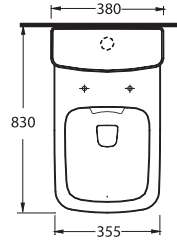

Aquasave Klozetler 6 Litre yerine 4 Litre su ile etkin temizlik sağlar. Aquasave significantly reduces the water used in flushing from 6 to 4 liters.