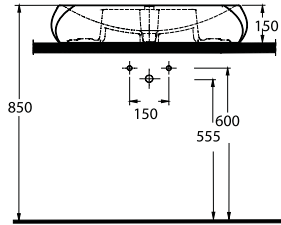

Aquasave Klozetler 6 Litre yerine 4 Litre su ile etkin temizlik sağlar.
Aquasave significantly reduces the water used in flushing from 6 to 4 liters.

A R N A

Doğallığı banyonuzda taşıyor

2 tip çanak lavabosu, asma klozeti ve duvara tam dayalı klozetten oluşan parçaların yanı sıra banyonuzdaki ihtiyaca yönelik farklı seçeneklere sahip Arna takımın doğal formu, banyonuzun atmosferini değiştiriyor. Gizli montaj özelliği sayesinde banyonuzda estetik bir görünüm yakalamanızı sağlayan Arna'nın kolay takılıp çıkarılabilen klozet kapağı ise hijyenik olma özelliği ile ön plana çıkıyor.