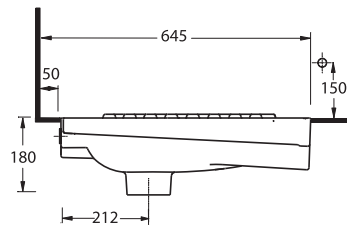

aQuasave

aQuasave

60107 Patara

Hela Taşı
Arkadan Temiz Su
Girişli
Internal
flushing-back inlet

47107 Elipso

Hela Taşı
Arkadan Temiz Su
Girişli
Internal
flushing-back inlet

Aquasave Klozetler 6 Litre yerine 4 Litre su ile etkin temizlik sağlar.
Aquasave significantly reduces the water used in flushing from 6 to 4 liters.