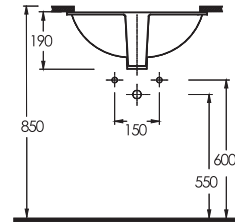

Oval
Tezgah Altı Lavabo
46,5 x 37 cm
Oval
Undercounter
Washbasin