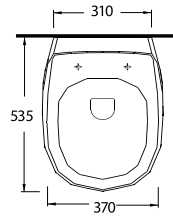

87303 Diamas

Asma Klozet
Gömme Rezervuar
uyumludur.
Wall-mounted WC
compatible with
concealed cistern.