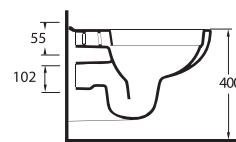

78343 Teos

Entegre Musluklu
Klozet
Teos Wall Hung WC
Integrated Bidet
Faucet