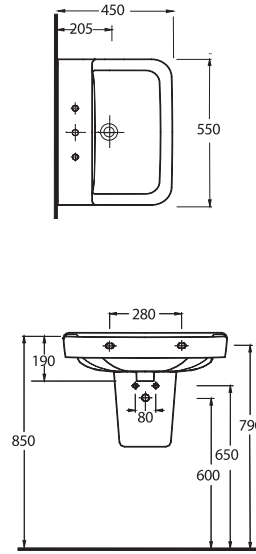

72551

Lavabo
78312 Yarım Ayak uyumludur.
Washbasin compatible
with 78312 half pedestal.