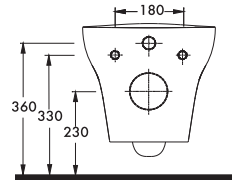

AquaSave Klozetler 6 Litre yerine 4 Litre su ile etkin temizlik sağlar.
AquaSave significantly reduces the water used in flushing from 6 to 4 liters.

T Y A N A

Dikdörtgen hatların Ege Vitrifiye yorumu

Tyana Serisi Mobilya uyumlu lavaboları estetik tasarımları ile dikkat çekici. Küçük banyolar için önerilen Tyana Compact Serisi klozet seçeneklerinde öne çıkan en önemli özellik; 4 litre su ile tam temizlik sağlamasıdır.