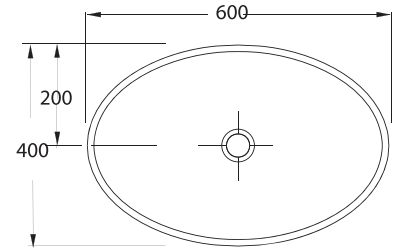

88621
Knidos

Knidos Batarya Deliksiz Lavabo Banyo mobilyası uyumludur.
Washbasin without tap hole, compatible with bathroom furnitures.