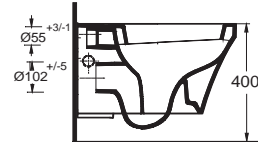

78343 Teos

Entegre Musluklu
Klozet
Teos Wall Hung WC
Integrated Bidet
Faucet

Asmasave Klozetler 6 Litre yerine 4 Litre su ile etkin temizlik sağlar.
Asmasave significantly reduces the water used in flushing from 6 to 4 liters.