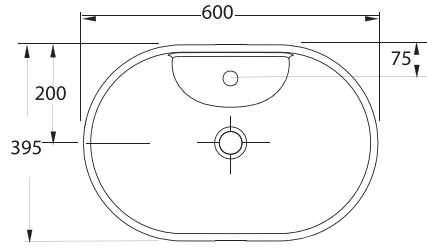

88611
Knidos

Knidos Batarya Delikli Lavabo Banyo mobilyası uyumludur.
Washbasin with tap hole, compatible with bathroom furnitures.