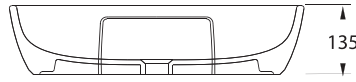

Knidos Serisi

88601

Knidos

Knidos Batarya Deliksiz Lavabo Banyo mobilyası uyumludur.
Washbasin without tap hole, compatible with bathroom furnitures.

88611
Knidos

Knidos Batarya Delikli Lavabo Banyo mobilyası uyumludur.
Washbasin with tap hole, compatible with bathroom furnitures.