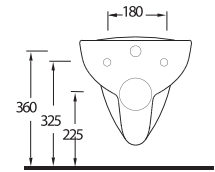

Aquasave Klozetler 6 Litre yerine 4 Litre su ile etkin temizlik sağlar.
Aquasave significantly reduces the water used in flushing from 6 to 4 liters.