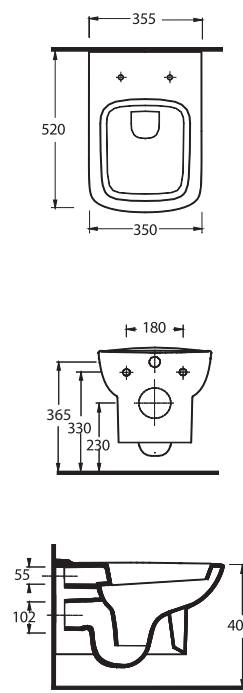

Asma Klozet
Gömme Rezervuar
uyumludur.
Wall - Mounted WC
compatible with
concealed cistern.