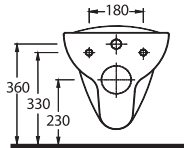

53303 Alia

Kanalsız Asma Klozet
Gömme Rezervuar
uyumludur.
Rimless Wall-mounted
WC compatible with
concealed cistern.