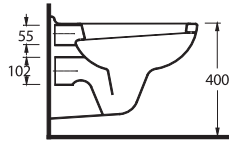

53303 Alia

Kanalsız Asma Klozet
Gömme Rezervuar
uyumludur.
Rimless Wall-mounted
WC compatible with
concealed cistern.