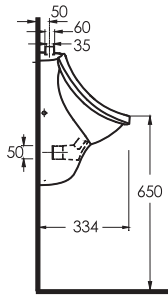

Üstten Su Girişli Pisuvar
Top Water Inlet Urinal