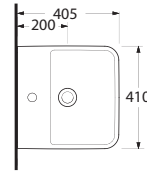

36401

Monoblock Lavabo
Banyo Mobilyası
uyumludur.
Monoblock Washbasin
compatible with bathroom
furnitures.