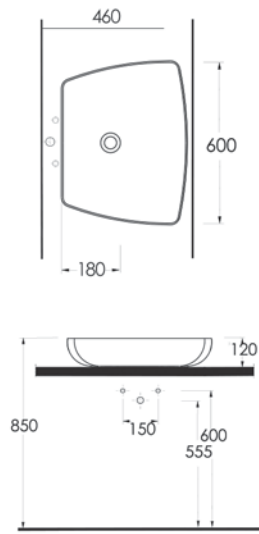

69213

Duvara Tam
Dayalı
Tek Parça Klozet
Stand Alone
Back to Wall WC

69303

Asma Klozet
Gömme Rezervuar
uyumludur.
Wall-mounted WC
Compatible with
concealed cistern.

Aquasave Klozetler 6 Litre yerine 4 Litre su ile etkin temizlik sağlar.
Aquasave significantly reduces the water used in flushing from 6 to 4 liters.