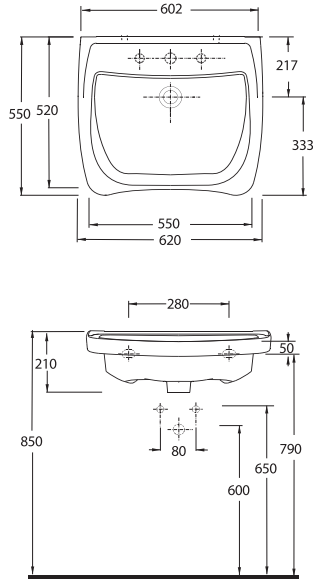

52601

Lavabo
Açık Sifon uyumludur.
Disabled washbasin
compatible with exposed
siphon.

52103

Altın Çıkışlı Klozet
15104 Rezervuar uyumludur.
Disabled WC
compatible with 15104 cistern.