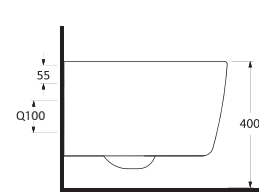

EGERIMLESS

aQuasave

Aquasave Klozetler 6 Litre yerine 4 Litre su ile etkin temizlik sağlar.
Aquasave significantly reduces the water used in flushing from 6 to 4 liters.