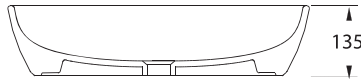

Knidos Serisi

88641
Knidos

Knidos Batarya Delikli
Lavabo
Banyo mobilyası
uyumludur.
Washbasin with tap
hole, compatible with
bathroom furnitures.

88631
Knidos

Knidos Batarya
Deliksiz Lavabo
Banyo mobilyası
uyumludur.
Washbasin without
tap hole, compatible
with bathroom
furnitures.

Knidos Batarya Delikli
Lavabo
Banyo mobilyası
uyumludur.
Washbasin with tap
hole, compatible with
bathroom furnitures.