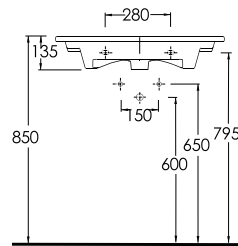

35011

35811

35711

35611

Lagina
100 cm

Lagina
80 cm

Lagina
70 cm

Lagina
60 cm

İnce Bantlı Lavabo
Mobilya uyumludur.
Slim Band Washbasin
compatible with bathroom
furnitures.

İnce Bantlı Lavabo
Mobilya uyumludur.
Slim Band Washbasin
compatible with bathroom
furnitures.

İnce Bantlı Lavabo
Mobilya uyumludur.
Slim Band Washbasin
compatible with bathroom
furnitures.

İnce Bantlı Lavabo
Mobilya uyumludur.
Slim Band Washbasin
compatible with bathroom
furnitures.