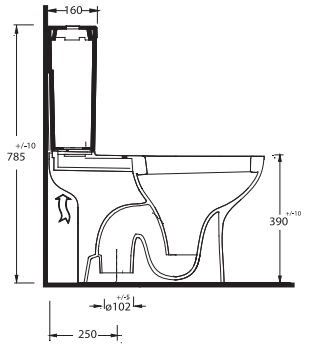

AquaSave Klozetler 6 Litre yerine 4 Litre su ile etkin temizlik sağlar.
AquaSave significantly reduces the water used in flushing from 6 to 4 liters.