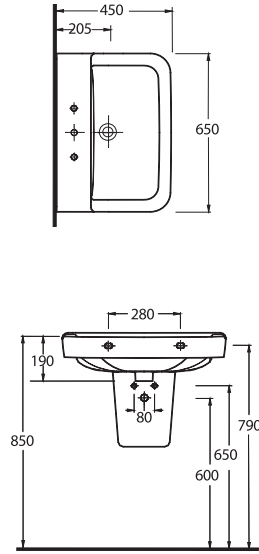

72651

Lavabo
78312 Yarım Ayak ve
Banyo Mobilyası uyumludur.
Washbasin compatible with
78312 half pedestal and
bathroom furnitures.