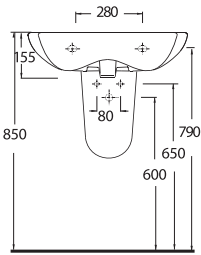

Aquasave Klozetler 6 Litre yerine 4 Litre su ile etkin temizlik sağlar.
Aquasave significantly reduces the water used in flushing from 6 to 4 liters.