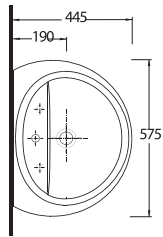

53303

Kanalsız
Asma Klozet
Gömme
Rezervuar
uyumludur.
Rimless Wall-
mounted WC
Compatible with
concealed cistern.

Aquasave Klozetler 6 Litre yerine 4 Litre su ile etkin temizlik sağlar.
Aquasave significantly reduces the water used in flushing from 6 to 4 liters.