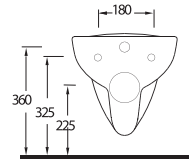

78343 Teos

Entegre Musluklu
Klozet
Teos Wall Hung WC
Integrated Bidet
Faucet