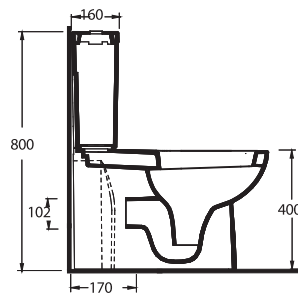

72303

Asma Klozet
Wall-mounted WC

72000

Duvara Tam Dayalı Klozet Set
72403 Klozet, 72214 Rezervuar
ile uyumludur.
Back to Wall WC Set
72403 WC pan compatible with
72214 Cistern.

72413 Compact

Duvara Tam Dayalı Klozet
(Compact) 72224 Rezervuar
uyumludur.
(Compact) Back to wall WC
compatible with 72224 cistern.