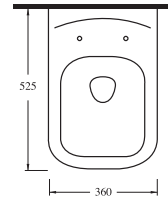

Aquasave Klozetler 6 Litre yerine 4 Litre su ile etkin temizlik sağlar.
Aquasave significantly reduces the water used in flushing from 6 to 4 liters.