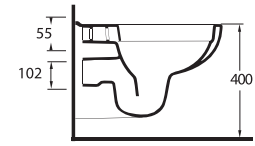

Aquasave Klozetler 6 Litre yerine 4 Litre su ile etkin temizlik sağlar.
Aquasave significantly reduces the water used in flushing from 6 to 4 liters.