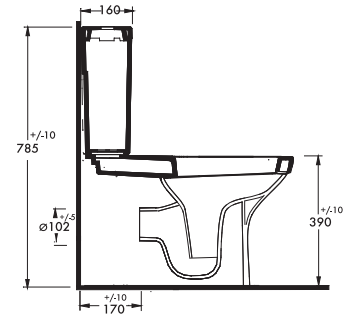

AquaSave Klozetler 6 Litre yerine 4 Litre su ile etkin temizlik sağlar.
AquaSave significantly reduces the water used in flushing from 6 to 4 liters.