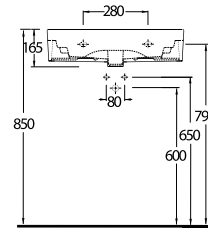

Diğer Seçenekler

Other Options

78811

Teos
80 cm

İnce Bantlı Lavabo
Mobilya uyumludur.
Slim Band Washbasin
Compatible with
bathroom furnitures.

34601

Alinda
60 cm

Dikdörtgen Yarım Tezgah
Üstü Lavabo Banyo
Mobilyası uyumludur.
Rectangular Semi Recessed
Compatible with bathroom
furnitures.