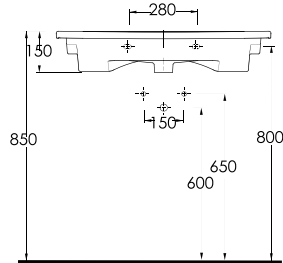

İNCE BANTLI TEZGAH LAVABOLAR

Serie-3

35031

Lagina
100 cm

İnce Bantlı Lavabo
Mobilya uyumludur.
Slim Band Washbasin
compatible with bathroom
furnitures.

35831

Lagina
80 cm

İnce Bantlı Lavabo
Mobilya uyumludur.
Slim Band Washbasin
compatible with bathroom
furnitures.