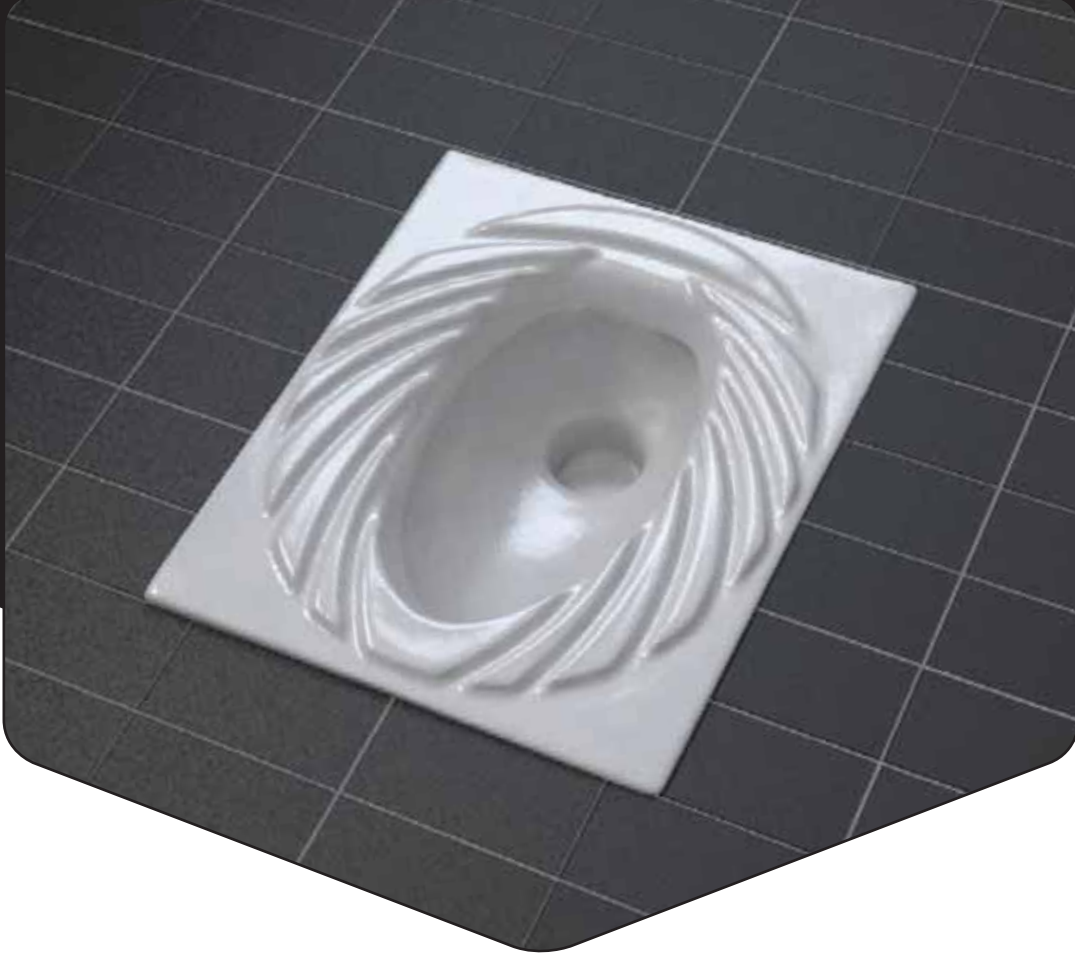

HELA TAŞLARI

En son teknoloji ile üretilen hela taşları, özel kanal yapıları sayesinde, su basıncını maksimum düzeyde kullanarak, 9 litre yerine 5 litre su ile etkin temizlik sağlıyor.

SQUATTING PANS

Engineered using the latest technology, squatting pans, thanks to a special canal design which takes advantage of a sharper gradient to produce the maximum water pressure possible, reduces the amount of water required to 5 instead of 9 liters for maximum flushing efficiency.