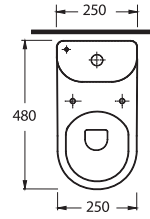

Aquasave Klozetler 6 Litre yerine 4 Litre su ile etkin temizlik sağlar.
Aquasave significantly reduces the water used in flushing from 6 to 4 liters.