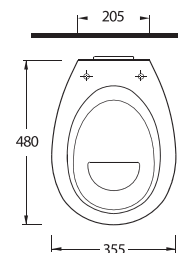

Aquasave Klozetler 6 Litre yerine 4 Litre su ile etkin temizlik sağlar.
Aquasave significantly reduces the water used in flushing from 6 to 4 liters.

ASMA KLOZETLER

Asma klozetler, küçük mekanlar için son derece pratik ve fonksiyonel çözümler sunuyor. Standart klozetlere göre daha az yer kaplayan asma klozetler, kolay çıkarılıp takılabilen özelliğe sahip klozet kapakları ile beğeni kazanıyor. Zeminden bağımsız, gizli monte edilebilen Asma klozetler, hijyenik banyolar yaratmanız için size yardımcı oluyor.