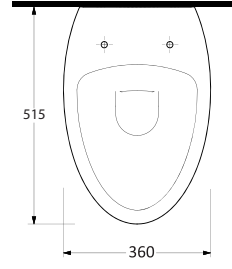

Aquasave Klozetler 6 Litre yerine 4 Litre su ile etkin temizlik sağlar.
Aquasave significantly reduces the water used in flushing from 6 to 4 liters.