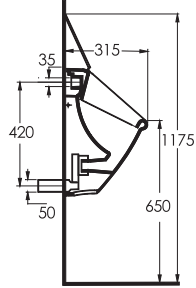

93108
Karya

Arkadan Su Girişli
Pisuvur
Back Water Inlet Urinal