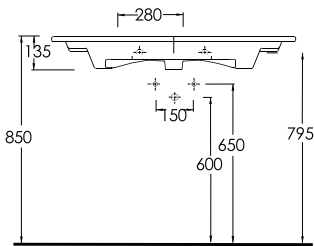

35011

35811

35711

35611

Lagina
100 cm

Lagina
80 cm

Lagina
70 cm

Lagina
60 cm

İnce Bantlı Lavabo
Mobilya uyumludur.
Slim Band Washbasin
compatible with bathroom
furnitures.

İnce Bantlı Lavabo
Mobilya uyumludur.
Slim Band Washbasin
compatible with bathroom
furnitures.

İnce Bantlı Lavabo
Mobilya uyumludur.
Slim Band Washbasin
compatible with bathroom
furnitures.

İnce Bantlı Lavabo
Mobilya uyumludur.
Slim Band Washbasin
compatible with bathroom
furnitures.