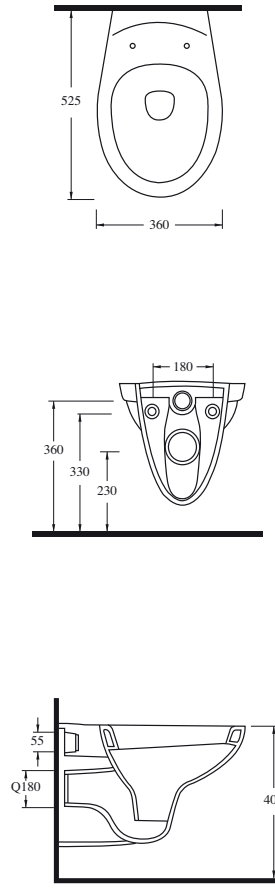

14303

Era Asma Klozet
Gömme Rezervuar
uyumludur.
Era Wall-Hung WC
compatible with
concealed cistern.