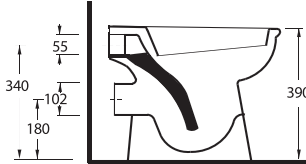

Aquasave Klozetler 6 Litre yerine 4 Litre su ile etkin temizlik sağlar.
Aquasave significantly reduces the water used in flushing from 6 to 4 liters.

ASMA KLOZETLER

Asma klozetler, küçük mekanlar için son derece pratik ve fonksiyonel çözümler sunuyor. Standart klozetlere göre daha az yer kaplayan asma klozetler, kolay çıkarılıp takılabilen özelliğe sahip klozet kapakları ile beğeni kazanıyor. Zeminden bağımsız, gizli monte edilebilen Asma klozetler, hijyenik banyolar yaratmanız için size yardımcı oluyor.