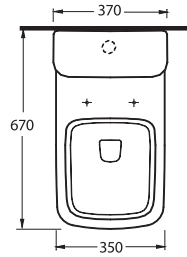

72303

Asma Klozet
Wall-mounted WC

72000

Duvara Tam Dayalı Klozet Set
72403 Klozet, 72214 Rezervuar
ile uyumludur.
Back to Wall WC Set
72403 WC pan compatible with
72214 Cistern.

72413 Compact

Duvara Tam Dayalı Klozet
(Compact) 72224 Rezervuar
uyumludur.
(Compact) Back to wall WC
compatible with 72224 cistern.