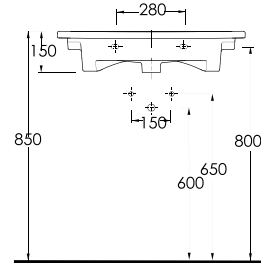

35731

Lagina
70 cm

İnce Bantlı Lavabo
Mobilya uyumludur.
Slim Band Washbasin
compatible with bathroom
furnitures.