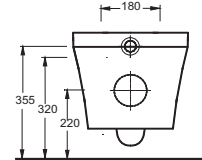

Asmasave Klozetler 6 Litre yerine 4 Litre su ile etkin temizlik sağlar.
Asmasave significantly reduces the water used in flushing from 6 to 4 liters.