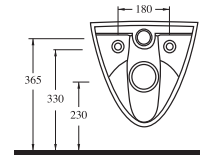

Aquasave Klozetler 6 Litre yerine 4 Litre su ile etkin temizlik sağlar.
Aquasave significantly reduces the water used in flushing from 6 to 4 liters.