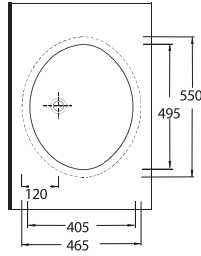

Oval
Tezgah Altı Lavabo
55 x 46,5 cm
Oval
Undercounter
Washbasin

91531 Pınara