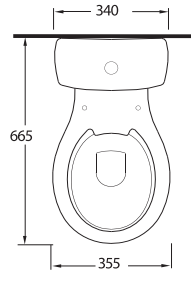

Aquasave Klozetler 6 Litre yerine 4 Litre su ile etkin temizlik sağlar.
Aquasave significantly reduces the water used in flushing from 6 to 4 liters.