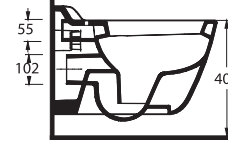

Aqwasave Klozetler 6 Litre yerine 4 Litre su ile etkin temizlik sağlar.
Aqwasave significantly reduces the water used in flushing from 6 to 4 liters.