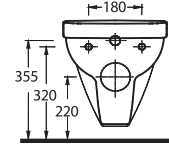

Aquasave Klozetler 6 Litre yerine 4 Litre su ile etkin temizlik sağlar.
Aquasave significantly reduces the water used in flushing from 6 to 4 liters.