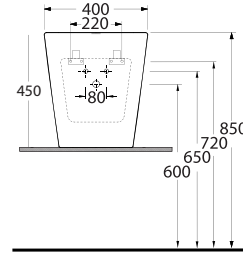

36401

Monoblock Lavabo
Banyo Mobilyası
uyumludur.
Monoblock Washbasin
compatible with bathroom
furnitures.