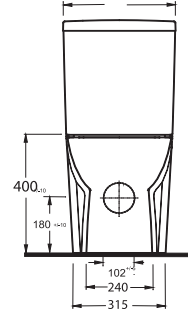

Aquasave Klozetler 6 Litre yerine 4 Litre su ile etkin temizlik sağlar. Aquasave significantly reduces the water used in flushing from 6 to 4 liters.