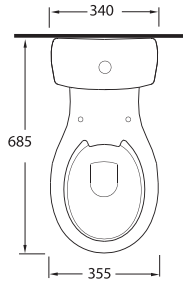

Aquasave Klozetler 6 Litre yerine 4 Litre su ile etkin temizlik sağlar.
Aquasave significantly reduces the water used in flushing from 6 to 4 liters.