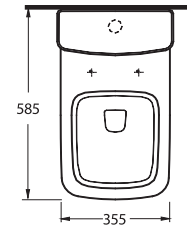

Duvara Tam Dayalı Klozet
(Tyana_Short) 72234
Rezervuar uyumludur.
(Tyana_Short) Back to wall
WC compatible with 72234
cistern.