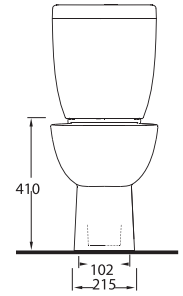

53303

Kanalsız
Asma Klozet
Gömme
Rezervuar
uyumludur.
Rimless Wall-
mounted WC
Compatible with
concealed cistern.

Aquasave Klozetler 6 Litre yerine 4 Litre su ile etkin temizlik sağlar.
Aquasave significantly reduces the water used in flushing from 6 to 4 liters.