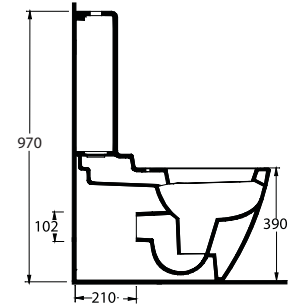

Aquasave Klozetler 6 Litre yerine 4 Litre su ile etkin temizlik sağlar.
Aquasave significantly reduces the water used in flushing from 6 to 4 liters.