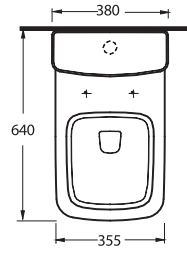

72303

Asma Klozet
Wall-mounted WC

72000

Duvara Tam Dayalı Klozet Set
72403 Klozet, 72214 Rezervuar
ile uyumludur.
Back to Wall WC Set
72403 WC pan compatible with
72214 Cistern.

72413 Compact

Duvara Tam Dayalı Klozet
(Compact) 72224 Rezervuar
uyumludur.
(Compact) Back to wall WC
compatible with 72224 cistern.