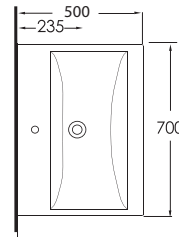

35011

35811

35711

35611

Lagina
100 cm

Lagina
80 cm

Lagina
70 cm

Lagina
60 cm

İnce Bantlı Lavabo
Mobilya uyumludur.
Slim Band Washbasin
compatible with bathroom
furnitures.

İnce Bantlı Lavabo
Mobilya uyumludur.
Slim Band Washbasin
compatible with bathroom
furnitures.

İnce Bantlı Lavabo
Mobilya uyumludur.
Slim Band Washbasin
compatible with bathroom
furnitures.

İnce Bantlı Lavabo
Mobilya uyumludur.
Slim Band Washbasin
compatible with bathroom
furnitures.