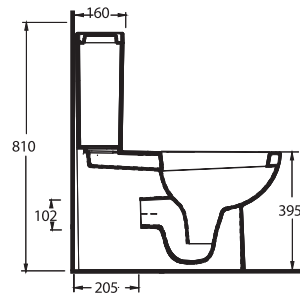

72303

Asma Klozet
Wall-mounted WC

72000

Duvara Tam Dayalı Klozet Set
72403 Klozet, 72214 Rezervuar
ile uyumludur.
Back to Wall WC Set
72403 WC pan compatible with
72214 Cistern.

72413 Compact

Duvara Tam Dayalı Klozet
(Compact) 72224 Rezervuar
uyumludur.
(Compact) Back to wall WC
compatible with 72224 cistern.