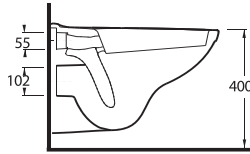

Aquasave Klozetler 6 Litre yerine 4 Litre su ile etkin temizlik sağlar.
Aquasave significantly reduces the water used in flushing from 6 to 4 liters.