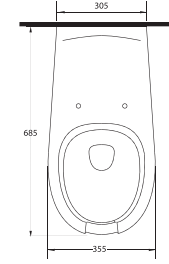

Aquasave Klozetler 6 Litre yerine 4 Litre su ile etkin temizlik sağlar.
Aquasave significantly reduces the water used in flushing from 6 to 4 liters.