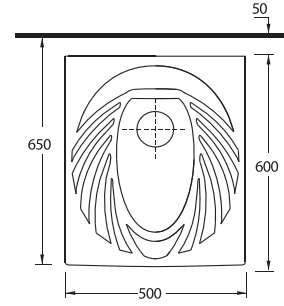

aQuasave

aQuasave

60107 Patara

Hela Taşı
Arkadan Temiz Su
Girişli
Internal
flushing-back inlet

47107 Elipso

Hela Taşı
Arkadan Temiz Su
Girişli
Internal
flushing-back inlet

Aquasave Klozetler 6 Litre yerine 4 Litre su ile etkin temizlik sağlar.
Aquasave significantly reduces the water used in flushing from 6 to 4 liters.