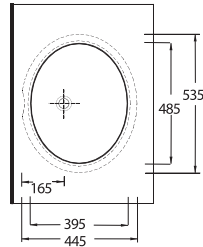

Oval
Tezgah Altı Lavabo
53,5 x 44,5 cm
Oval
Undercounter
Washbasin

91461 Pınara