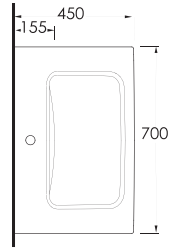

35721

Lagina
70 cm

**İnce Bantlı
Yatay Sifonlu Lavabo**
Mobilya uyumludur.
Slim Band Washbasin
compatible with bathroom
furnitures.