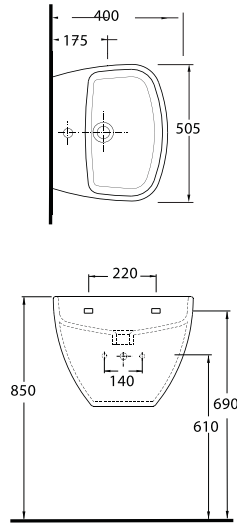

86303

Asma Klozet
Gömme Rezervuar
uyumludur.
Wall-mounted WC
Compatible
with concealed cistern.