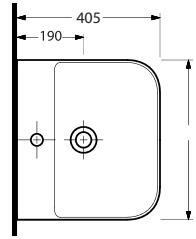

S E L G E

54461
Monoblok Asma Lavabo
Monoblock Wall-hung Washbasin

 EGESTERILE

54303
Kanalsız Asma Klozet
Rimless Wall-mounted WC

54461

Monoblok Asma Lavabo
Monoblock Wall-hung
Washbasin

54303

Kanalsız Asma Klozet
Gömme Rezervuar uyumludur.
Rimless Wall-mounted
WC compatible with
concealed cistern.