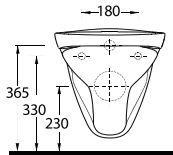

Aquasave Klozetler 6 Litre yerine 4 Litre su ile etkin temizlik sağlar.
Aquasave significantly reduces the water used in flushing from 6 to 4 liters.