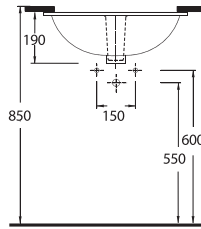

Oval
Tezgah Altı Lavabo
55 x 46,5 cm
Oval
Undercounter
Washbasin

91531 Pınara