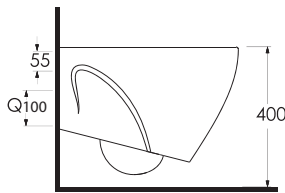

EGERIMLESS

aQuasave

Aquasave Klozetler 6 Litre yerine 4 Litre su ile etkin temizlik sağlar.
Aquasave significantly reduces the water used in flushing from 6 to 4 liters.