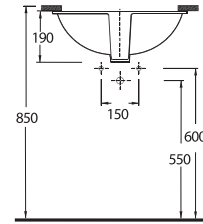

Oval
Tezgah Altı Lavabo
53,5 x 44,5 cm
Oval
Undercounter
Washbasin

91461 Pınara