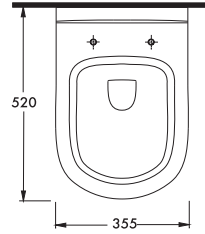

AquaSave Klozetler 6 Litre yerine 4 Litre su ile etkin temizlik sağlar.
AquaSave significantly reduces the water used in flushing from 6 to 4 liters.