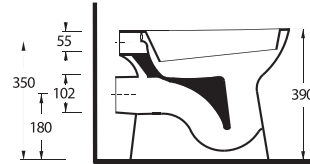

Aquasave Klozetler 6 Litre yerine 4 Litre su ile etkin temizlik sağlar.
Aquasave significantly reduces the water used in flushing from 6 to 4 liters.

ASMA KLOZETLER

Asma klozetler, küçük mekanlar için son derece pratik ve fonksiyonel çözümler sunuyor. Standart klozetlere göre daha az yer kaplayan asma klozetler, kolay çıkarılıp takılabilen özelliğe sahip klozet kapakları ile beğeni kazanıyor. Zeminden bağımsız, gizli monte edilebilen Asma klozetler, hijyenik banyolar yaratmanız için size yardımcı oluyor.