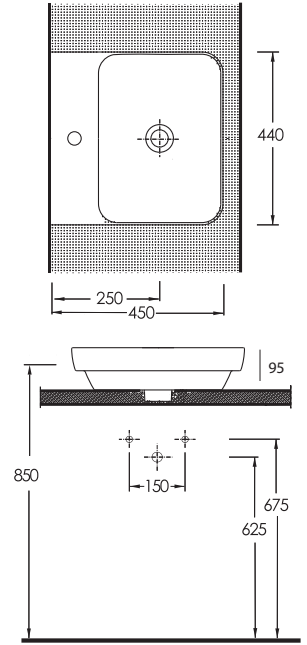

86401

86411

86451

86461

Alvona Batarya
Deliksiz Lavabo;
Banyo mobilyası
uyumludur.
Washbasin without
tap hole, compatible
with bathroom
furnitures.

Ivona Batarya Delikli
Lavabo; Banyo
mobilyası uyumludur.
Washbasin with tap
hole, compatible
with bathroom
furnitures.

Alvona Batarya
Deliksiz Lavabo;
Banyo mobilyası
uyumludur.
Washbasin without
tap hole, compatible
with bathroom
furnitures.

Ivona Batarya Delikli
Lavabo; Banyo
mobilyası uyumludur.
Washbasin with tap
hole, compatible
with bathroom
furnitures.