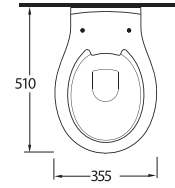

53303

Kanalsız
Asma Klozet
Gömme
Rezervuar
uyumludur.
Rimless Wall-
mounted WC
Compatible with
concealed cistern.

Aquasave Klozetler 6 Litre yerine 4 Litre su ile etkin temizlik sağlar.
Aquasave significantly reduces the water used in flushing from 6 to 4 liters.