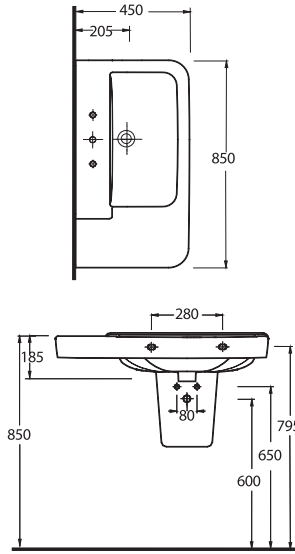

TYANA

72651
65 cm Lavabo
Yarım Ayak ve Banyo Mobilyası uyumludur.
Washbasin
65cm compatible with half-pedestal and
bathroom furnitures

72303
Asma Klozet
Wall-mounted WC

72851

Lavabo
78312 Yarım Ayak ve
Banyo Mobilyası uyumludur.
Washbasin compatible with
78312 half pedestal and
bathroom furnitures.