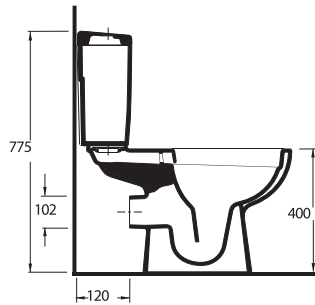

Aquasave Klozetler 6 Litre yerine 4 Litre su ile etkin temizlik sağlar.
Aquasave significantly reduces the water used in flushing from 6 to 4 liters.