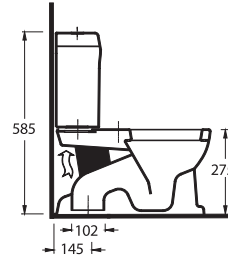

Aquasave Klozetler 6 Litre yerine 4 Litre su ile etkin temizlik sağlar.
Aquasave significantly reduces the water used in flushing from 6 to 4 liters.