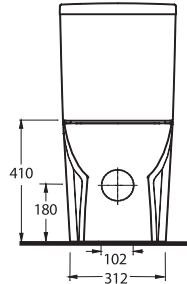

Duvara Tam Dayalı Klozet
(Compact) 72224 Rezervuar
uyumludur.
(Compact) Back to wall WC
compatible with 72224 cistern.

72433 Short