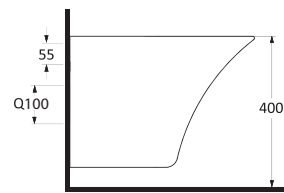

EGERIMLESS

aQuasave

Aquasave Klozetler 6 Litre yerine 4 Litre su ile etkin temizlik sağlar.
Aquasave significantly reduces the water used in flushing from 6 to 4 liters.