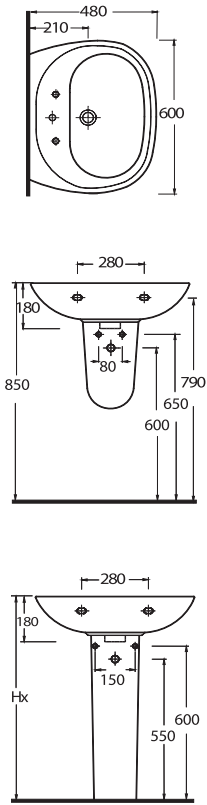

LIK YA

10601 - 10302
60cm Lavabo - Yarım Ayak
Washbasin 60cm - Half pedestal

10205
Asma Bide
Wall-mounted bidet

12403 - 12114
Duvara Tam Dayalı
Klozet - Rezervuar
Bact to Wall WC - Cistern.

10601

Lavabo
60402 Tam Ayak ve
10302 Yarım Ayak
uyumludur.
Washbasin
compatible with 60402
full pedestal and 10302
half pedestal.