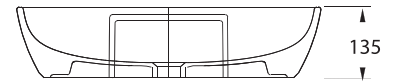

Knidos Serisi

88641
Knidos

Knidos Batarya Delikli
Lavabo
Banyo mobilyası
uyumludur.
Washbasin with tap
hole, compatible with
bathroom furnitures.

88631
Knidos

Knidos Batarya
Deliksiz Lavabo
Banyo mobilyası
uyumludur.
Washbasin without
tap hole, compatible
with bathroom
furnitures.

Knidos Batarya Delikli
Lavabo
Banyo mobilyası
uyumludur.
Washbasin with tap
hole, compatible with
bathroom furnitures.