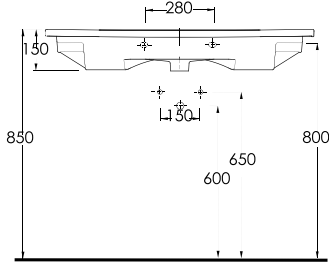

İNCE BANTLI TEZGAH LAVABOLAR

Serie-3

35031

Lagina
100 cm

İnce Bantlı Lavabo
Mobilya uyumludur.
Slim Band Washbasin
compatible with bathroom
furnitures.

35831

Lagina
80 cm

İnce Bantlı Lavabo
Mobilya uyumludur.
Slim Band Washbasin
compatible with bathroom
furnitures.