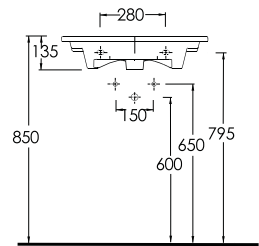

35011

35811

35711

35611

Lagina
100 cm

Lagina
80 cm

Lagina
70 cm

Lagina
60 cm

İnce Bantlı Lavabo
Mobilya uyumludur.
Slim Band Washbasin
compatible with bathroom
furnitures.

İnce Bantlı Lavabo
Mobilya uyumludur.
Slim Band Washbasin
compatible with bathroom
furnitures.

İnce Bantlı Lavabo
Mobilya uyumludur.
Slim Band Washbasin
compatible with bathroom
furnitures.

İnce Bantlı Lavabo
Mobilya uyumludur.
Slim Band Washbasin
compatible with bathroom
furnitures.