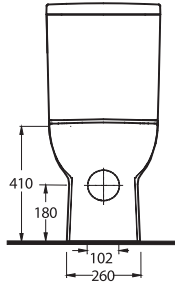

Duvara Tam Dayalı Klozet Set
72403 Klozet, 72214 Rezervuar
ile uyumludur.
Back to Wall WC Set
72403 WC pan compatible with
72214 Cistern.

72413 Compact