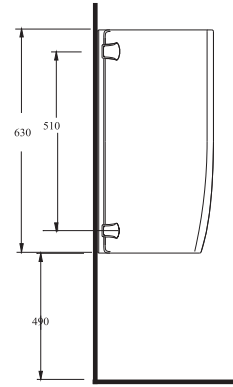

Arkadan Su Girişli
Pisuvur
Back Water Inlet Urinal

3710820 Olympos

3710800 Olympos

38508 Olympos

Üstten Su Girişli Pisuvar
Top Water Inlet Urinal

Arkadan Su Girişli Pisuvar
Back Water Inlet Urinal

Pisuvar Ara Bölme
Urinal with Separator