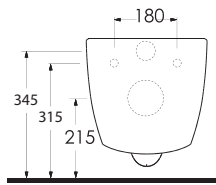

EGERIMLESS

aQuasave

Aquasave Klozetler 6 Litre yerine 4 Litre su ile etkin temizlik sağlar.
Aquasave significantly reduces the water used in flushing from 6 to 4 liters.