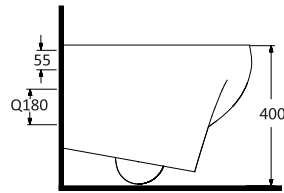

EGERIMLESS

aQuasave

Aquasave Klozetler 6 Litre yerine 4 Litre su ile etkin temizlik sağlar.
Aquasave significantly reduces the water used in flushing from 6 to 4 liters.