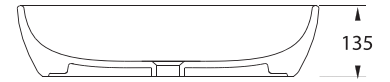

88621
Knidos

Knidos Batarya Deliksiz Lavabo Banyo mobilyası uyumludur.
Washbasin without tap hole, compatible with bathroom furnitures.