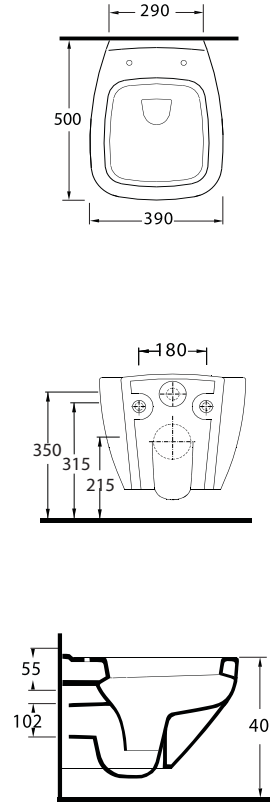

Aquasave Klozetler 6 Litre yerine 4 Litre su ile etkin temizlik sağlar.
Aquasave significantly reduces the water used in flushing from 6 to 4 liters.

MYTHOS

Tasarımın gücünü fonksiyonellikle buluşturuyor