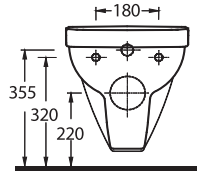

77303 Pella

Asma Klozet
Wall-hung WC

Aquasave Klozetler 6 Litre yerine 4 Litre su ile etkin temizlik sağlar.
Aquasave significantly reduces the water used in flushing from 6 to 4 liters.

35303 Lagina

Asma Klozet
Gömme Rezervuar
uyumludur.
Wall-mounted WC
compatible with
concealed cistern.