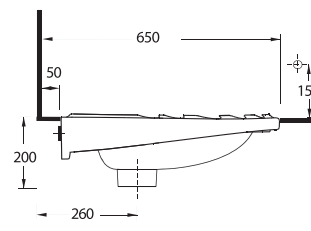

aQuasave

aQuasave

60107 Patara

Hela Taşı
Arkadan Temiz Su
Girişli
Internal
flushing-back inlet

47107 Elipso

Hela Taşı
Arkadan Temiz Su
Girişli
Internal
flushing-back inlet

Aquasave Klozetler 6 Litre yerine 4 Litre su ile etkin temizlik sağlar.
Aquasave significantly reduces the water used in flushing from 6 to 4 liters.