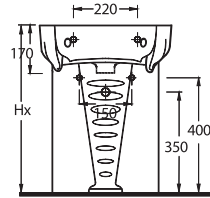

KIDNA

50451 - 50102
Çocuklar için 45 cm
Lavabo - Tam Ayak
Washbasin 45cm for kids -
Full-pedestal

50000 (50103 - 50104)
Alttan Çıkışlı Klozet Set
Close coupled WC Set (S-Trap)

50451

Çocuk Lavabosu
50102 Tam Ayak uyumludur.
Washbasin for kids
compatible with 50102 full
pedestal.