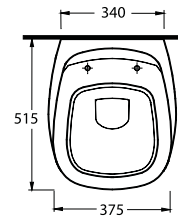

Aquasave Klozetler 6 Litre yerine 4 Litre su ile etkin temizlik sağlar.
Aquasave significantly reduces the water used in flushing from 6 to 4 liters.

A R N A

Doğallığı banyonuzda taşıyor

2 tip çanak lavabosu, asma klozeti ve duvara tam dayalı klozetten oluşan parçaların yanı sıra banyonuzdaki ihtiyaca yönelik farklı seçeneklere sahip Arna takımın doğal formu, banyonuzun atmosferini değiştiriyor. Gizli montaj özelliği sayesinde banyonuzda estetik bir görünüm yakalamanızı sağlayan Arna'nın kolay takılıp çıkarılabilen klozet kapağı ise hijyenik olma özelliği ile ön plana çıkıyor.