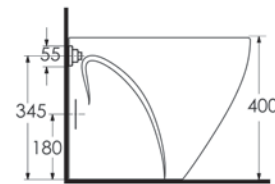

69213

Duvara Tam
Dayalı
Tek Parça Klozet
Stand Alone
Back to Wall WC

69303

Asma Klozet
Gömme Rezervuar
uyumludur.
Wall-mounted WC
Compatible with
concealed cistern.

Aquasave Klozetler 6 Litre yerine 4 Litre su ile etkin temizlik sağlar.
Aquasave significantly reduces the water used in flushing from 6 to 4 liters.