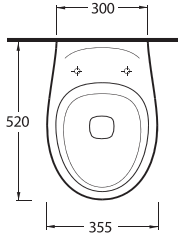

Aquasave Klozetler 6 Litre yerine 4 Litre su ile etkin temizlik sağlar.
Aquasave significantly reduces the water used in flushing from 6 to 4 liters.