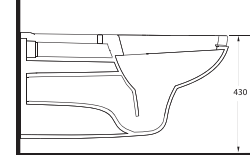

Aquasave Klozetler 6 Litre yerine 4 Litre su ile etkin temizlik sağlar.
Aquasave significantly reduces the water used in flushing from 6 to 4 liters.