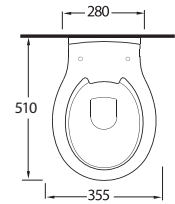

53303

Kanalsız
Asma Klozet
Gömme
Rezervuar
uyumludur.
Rimless Wall-
mounted WC
Compatible with
concealed cistern.

Aquasave Klozetler 6 Litre yerine 4 Litre su ile etkin temizlik sağlar.
Aquasave significantly reduces the water used in flushing from 6 to 4 liters.