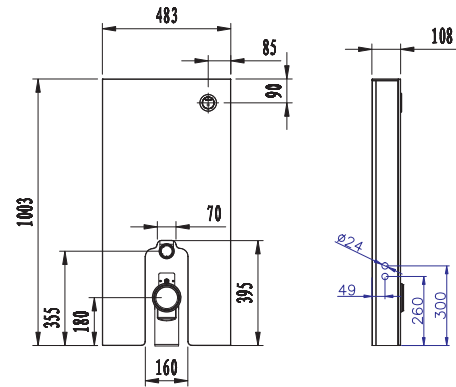

EVB3292 (Asma WC)
Siyah Cam Rezervuar

EVB3293 (Tek Parça WC)
Beyaz Cam Rezervuar

EVB3294 (Tek Parça WC)
Siyah Cam Rezervuar

Asma WC uyumludur.
White Glass Cistern
compatible with
Wall-mounted WC.

Asma WC uyumludur.
Black Glass Cistern compatible
with Wall-mounted WC.

Duvara Tam Dayalı Tek
Parça WC uyumludur.
White Glass Cistern
compatible with Stand
Alone Back to Wall WC.

Duvara Tam Dayalı WC Tek
Parça uyumludur.
Black Glass Cistern
compatible with Stand
Alone Back to Wall WC.