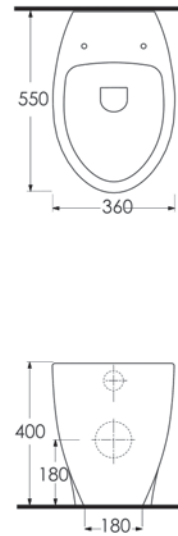

69213

Duvara Tam
Dayalı
Tek Parça Klozet
Stand Alone
Back to Wall WC

69303

Asma Klozet
Gömme Rezervuar
uyumludur.
Wall-mounted WC
Compatible with
concealed cistern.

Aquasave Klozetler 6 Litre yerine 4 Litre su ile etkin temizlik sağlar.
Aquasave significantly reduces the water used in flushing from 6 to 4 liters.