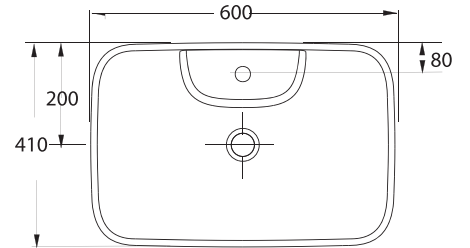

Knidos Serisi

88641
Knidos

Knidos Batarya Delikli
Lavabo
Banyo mobilyası
uyumludur.
Washbasin with tap
hole, compatible with
bathroom furnitures.

88631
Knidos

Knidos Batarya
Deliksiz Lavabo
Banyo mobilyası
uyumludur.
Washbasin without
tap hole, compatible
with bathroom
furnitures.

Knidos Batarya Delikli
Lavabo
Banyo mobilyası
uyumludur.
Washbasin with tap
hole, compatible with
bathroom furnitures.