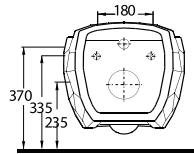

56303 Sura

Asma Klozet
Gömme Rezervuar
uyumludur.
Wall-mounted WC
compatible with
concealed cistern.