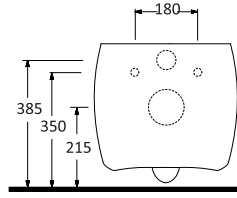

EGERIMLESS

aQuasave

Aquasave Klozetler 6 Litre yerine 4 Litre su ile etkin temizlik sağlar.
Aquasave significantly reduces the water used in flushing from 6 to 4 liters.