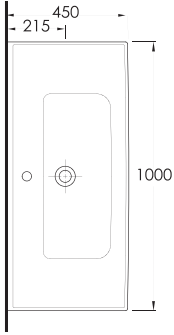

İNCE BANTLI TEZGAH LAVABOLAR

Serie-3

35031

Lagina
100 cm

İnce Bantlı Lavabo
Mobilya uyumludur.
Slim Band Washbasin
compatible with bathroom
furnitures.

35831

Lagina
80 cm

İnce Bantlı Lavabo
Mobilya uyumludur.
Slim Band Washbasin
compatible with bathroom
furnitures.