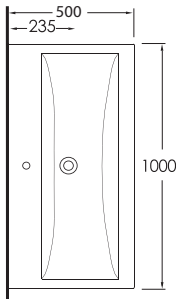

35011

35811

35711

35611

Lagina
100 cm

Lagina
80 cm

Lagina
70 cm

Lagina
60 cm

İnce Bantlı Lavabo
Mobilya uyumludur.
Slim Band Washbasin
compatible with bathroom
furnitures.

İnce Bantlı Lavabo
Mobilya uyumludur.
Slim Band Washbasin
compatible with bathroom
furnitures.

İnce Bantlı Lavabo
Mobilya uyumludur.
Slim Band Washbasin
compatible with bathroom
furnitures.

İnce Bantlı Lavabo
Mobilya uyumludur.
Slim Band Washbasin
compatible with bathroom
furnitures.