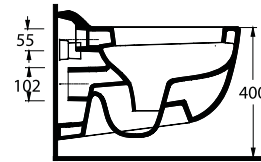

Aquasave Klozetler 6 Litre yerine 4 Litre su ile etkin temizlik sağlar.
Aquasave significantly reduces the water used in flushing from 6 to 4 liters.

A R N A

Doğallığı banyonuzda taşıyor

2 tip çanak lavabosu, asma klozeti ve duvara tam dayalı klozetten oluşan parçaların yanı sıra banyonuzdaki ihtiyaca yönelik farklı seçeneklere sahip Arna takımın doğal formu, banyonuzun atmosferini değiştiriyor. Gizli montaj özelliği sayesinde banyonuzda estetik bir görünüm yakalamanızı sağlayan Arna'nın kolay takılıp çıkarılabilen klozet kapağı ise hijyenik olma özelliği ile ön plana çıkıyor.