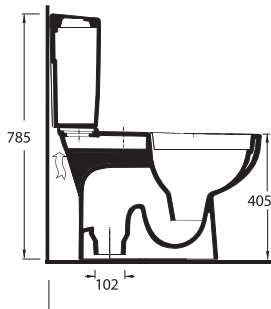

Aquasave Klozetler 6 Litre yerine 4 Litre su ile etkin temizlik sağlar.
Aquasave significantly reduces the water used in flushing from 6 to 4 liters.