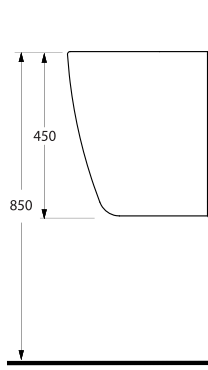

64303

Asma Klozet
Gömme Rezervuar uyumludur.
Wall-mounted WC Compatible
with concealed cistern.