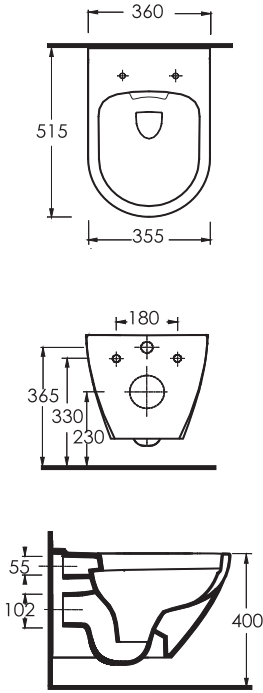

Kanalsız Asma Klozet
Rimless Wall Hung WC