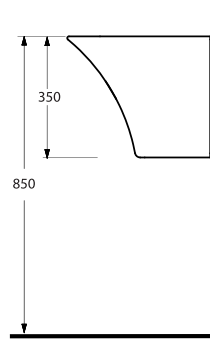

54303

Kanalsız Asma Klozet
Gömme Rezervuar uyumludur.
Rimless Wall-mounted
WC compatible with
concealed cistern.