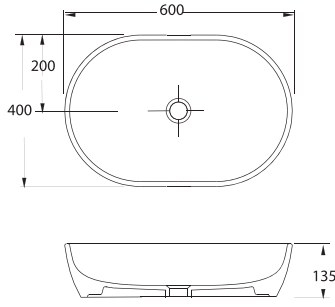

DROPIA

88601 - KNIDOS
65 cm Lavabo
Washbasin 65 cm

82363
Kanalsız Asma Wc
Rimless Wall-mounted WC

88601 KNIDOS

Lavabo
Açık Sifon ve
Banyo Mobilyası
uyumludur.
Washbasin compatible
with exposed siphon or
bathroom furnitures.