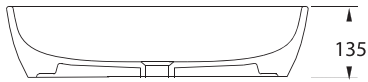

Knidos

Knidos Batarya Deliksiz Lavabo Banyo mobilyası uyumludur.
Washbasin without tap hole, compatible with bathroom furnitures.