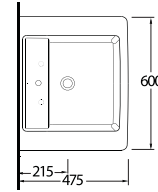

Diğer Seçenekler

Other Options

78811

Teos
80 cm

İnce Bantlı Lavabo
Mobilya uyumludur.
Slim Band Washbasin
Compatible with
bathroom furnitures.

34601

Alinda
60 cm

Dikdörtgen Yarım Tezgah
Üstü Lavabo Banyo
Mobilyası uyumludur.
Rectangular Semi Recessed
Compatible with bathroom
furnitures.