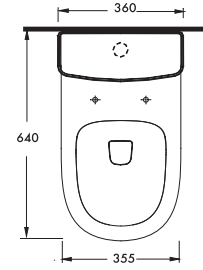

AquaSave Klozetler 6 Litre yerine 4 Litre su ile etkin temizlik sağlar.
AquaSave significantly reduces the water used in flushing from 6 to 4 liters.