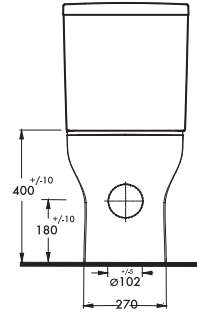

AquaSave Klozetler 6 Litre yerine 4 Litre su ile etkin temizlik sağlar.
AquaSave significantly reduces the water used in flushing from 6 to 4 liters.