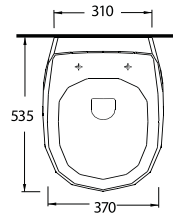

56303 Sura

Asma Klozet
Gömme Rezervuar
uyumludur.
Wall-mounted WC
compatible with
concealed cistern.