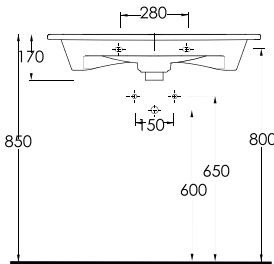

35721

Lagina
70 cm

**İnce Bantlı
Yatay Sifonlu Lavabo**
Mobilya uyumludur.
Slim Band Washbasin
compatible with bathroom
furnitures.

35621

Lagina
60 cm

**İnce Bantlı
Yatay Sifonlu Lavabo**
Mobilya uyumludur.
Slim Band Washbasin
compatible with bathroom
furnitures.