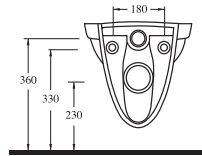

Aquasave Klozetler 6 Litre yerine 4 Litre su ile etkin temizlik sağlar.
Aquasave significantly reduces the water used in flushing from 6 to 4 liters.