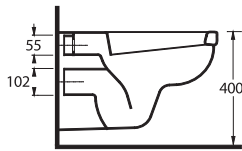

77303 Pella

Asma Klozet
Wall-hung WC

Aquasave Klozetler 6 Litre yerine 4 Litre su ile etkin temizlik sağlar.
Aquasave significantly reduces the water used in flushing from 6 to 4 liters.

35303 Lagina

Asma Klozet
Gömme Rezervuar
uyumludur.
Wall-mounted WC
compatible with
concealed cistern.