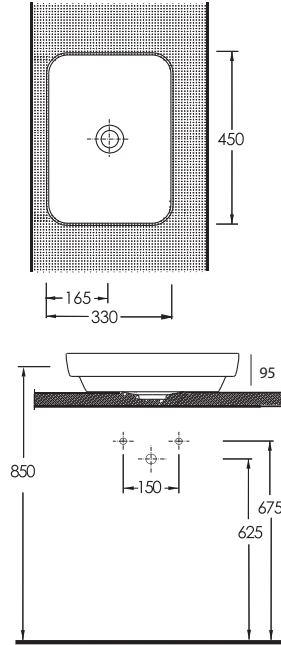

86401

86411

86451

86461

Alvona Batarya
Deliksiz Lavabo;
Banyo mobilyası
uyumludur.
Washbasin without
tap hole, compatible
with bathroom
furnitures.

Ivona Batarya Delikli
Lavabo; Banyo
mobilyası uyumludur.
Washbasin with tap
hole, compatible
with bathroom
furnitures.

Alvona Batarya
Deliksiz Lavabo;
Banyo mobilyası
uyumludur.
Washbasin without
tap hole, compatible
with bathroom
furnitures.

Ivona Batarya Delikli
Lavabo; Banyo
mobilyası uyumludur.
Washbasin with tap
hole, compatible
with bathroom
furnitures.