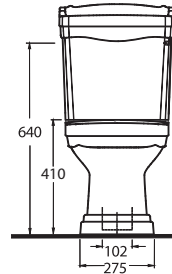

45103 (S-trap)

Alttan Çıkışlı Klozet
45104 Rezervuar uyumludur.
Close coupled WC compatible
with 45104 cistern