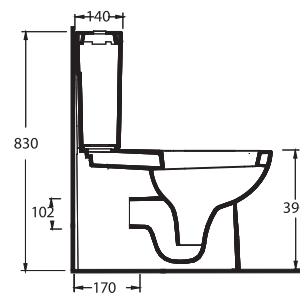

Duvara Tam Dayalı Klozet
(Tyana_Short) 72234
Rezervuar uyumludur.
(Tyana_Short) Back to wall
WC compatible with 72234
cistern.