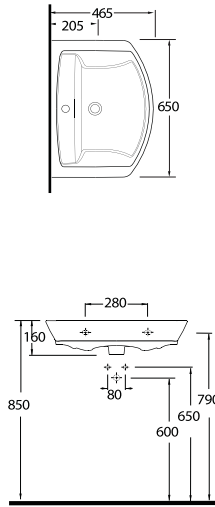

68651

Lavabo
78112 Tam Ayak,
78302 Yarım Ayak
ve Banyo Mobilyası
uyumludur.
Washbasin compatible
with 78112 full
pedestal, 78302 half
pedestal and
bathroom furnitures.