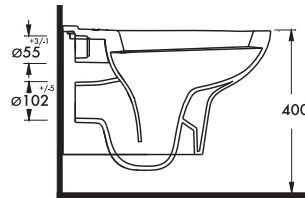

AquaSave Klozetler 6 Litre yerine 4 Litre su ile etkin temizlik sağlar.
AquaSave significantly reduces the water used in flushing from 6 to 4 liters.