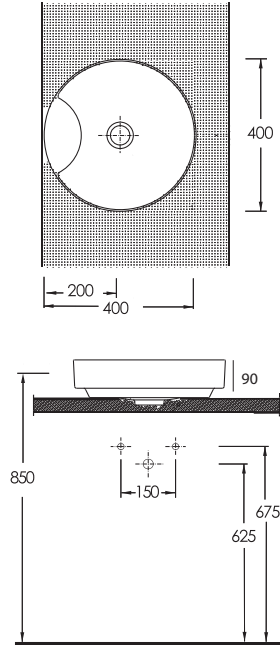

86401

86411

86451

86461

Alvona Batarya
Deliksiz Lavabo;
Banyo mobilyası
uyumludur.
Washbasin without
tap hole, compatible
with bathroom
furnitures.

Ivona Batarya Delikli
Lavabo; Banyo
mobilyası uyumludur.
Washbasin with tap
hole, compatible
with bathroom
furnitures.

Alvona Batarya
Deliksiz Lavabo;
Banyo mobilyası
uyumludur.
Washbasin without
tap hole, compatible
with bathroom
furnitures.

Ivona Batarya Delikli
Lavabo; Banyo
mobilyası uyumludur.
Washbasin with tap
hole, compatible
with bathroom
furnitures.