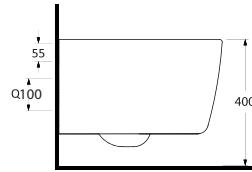

Aquasave Klozetler 6 Litre yerine 4 Litre su ile etkin temizlik sağlar.
Aquasave significantly reduces the water used in flushing from 6 to 4 liters.

D I A M A S

Banyolarda ışık şöleni

Diamas serisi, sahip olduğu şık ve modern çizgilerinin yanı sıra, özgün ve sıradışı tasarımıyla da