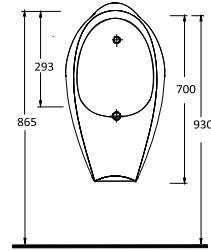

74108
Catamaran

Arkadan Su Girişli
Pisuvur
Back Water Inlet Urinal