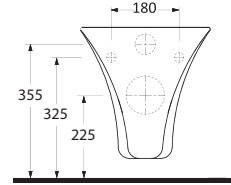

EGERIMLESS

aQuasave

Aquasave Klozetler 6 Litre yerine 4 Litre su ile etkin temizlik sağlar.
Aquasave significantly reduces the water used in flushing from 6 to 4 liters.