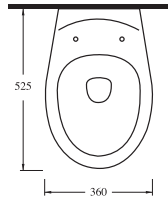

Aquasave Klozetler 6 Litre yerine 4 Litre su ile etkin temizlik sağlar.
Aquasave significantly reduces the water used in flushing from 6 to 4 liters.