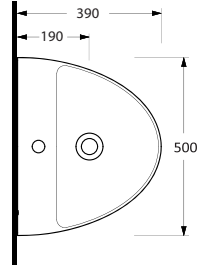

64303

Asma Klozet
Gömme Rezervuar uyumludur.
Wall-mounted WC Compatible
with concealed cistern.