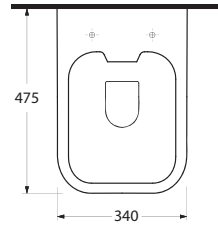

EGERIMLESS

aQuasave

Aquasave Klozetler 6 Litre yerine 4 Litre su ile etkin temizlik sağlar.
Aquasave significantly reduces the water used in flushing from 6 to 4 liters.