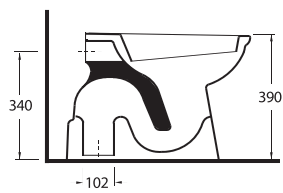

Aquasave Klozetler 6 Litre yerine 4 Litre su ile etkin temizlik sağlar.
Aquasave significantly reduces the water used in flushing from 6 to 4 liters.

ASMA KLOZETLER

Asma klozetler, küçük mekanlar için son derece pratik ve fonksiyonel çözümler sunuyor. Standart klozetlere göre daha az yer kaplayan asma klozetler, kolay çıkarılıp takılabilen özelliğe sahip klozet kapakları ile beğeni kazanıyor. Zeminden bağımsız, gizli monte edilebilen Asma klozetler, hijyenik banyolar yaratmanız için size yardımcı oluyor.