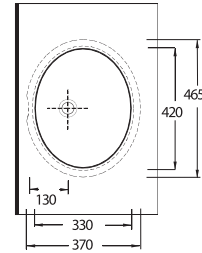

Oval
Tezgah Altı Lavabo
46,5 x 37 cm
Oval
Undercounter
Washbasin