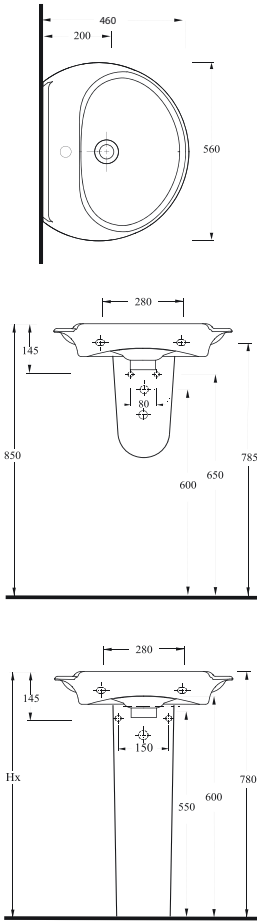

14561

Lavabo
60402 tam ayak ve 20202
yarım ayak ve mobilya üzeri
kullanımla uyumludur.
Washbasin Compatible with
60402 (full pedestal), 20202
(half pedestal) and bathroom
furnitures.

14103

Alttan Çıkışlı Klozet
14104 rezervuar ile
uyumludur.
S-trap closed coupled WC
compatible with 14104