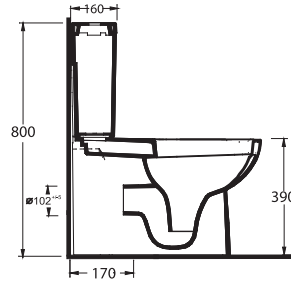

Aquasave Klozetler 6 Litre yerine 4 Litre su ile etkin temizlik sağlar. Aquasave significantly reduces the water used in flushing from 6 to 4 liters.