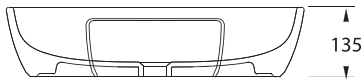

Knidos Serisi

88641
Knidos

Knidos Batarya Delikli
Lavabo
Banyo mobilyası
uyumludur.
Washbasin with tap
hole, compatible with
bathroom furnitures.

88631
Knidos

Knidos Batarya
Deliksiz Lavabo
Banyo mobilyası
uyumludur.
Washbasin without
tap hole, compatible
with bathroom
furnitures.

Knidos Batarya Delikli
Lavabo
Banyo mobilyası
uyumludur.
Washbasin with tap
hole, compatible with
bathroom furnitures.