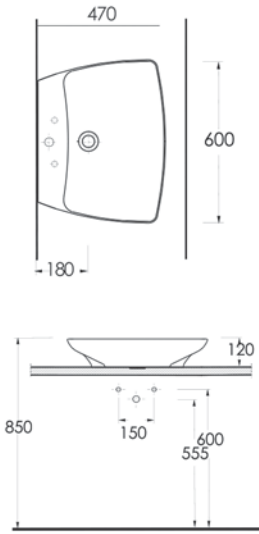

69213

Duvara Tam
Dayalı
Tek Parça Klozet
Stand Alone
Back to Wall WC

69303

Asma Klozet
Gömme Rezervuar
uyumludur.
Wall-mounted WC
Compatible with
concealed cistern.

Aquasave Klozetler 6 Litre yerine 4 Litre su ile etkin temizlik sağlar.
Aquasave significantly reduces the water used in flushing from 6 to 4 liters.