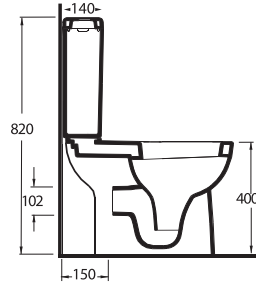

Aquasave Klozetler 6 Litre yerine 4 Litre su ile etkin temizlik sağlar. Aquasave significantly reduces the water used in flushing from 6 to 4 liters.