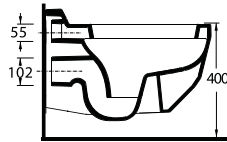

87303 Diamas

Asma Klozet
Gömme Rezervuar
uyumludur.
Wall-mounted WC
compatible with
concealed cistern.