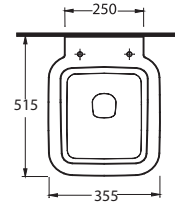

36303

Asma Klozet
Gömme Rezervuar
uyumludur.
Wall-mounted WC
compatible with
concealed cistern.