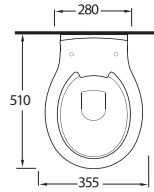

78343 Teos

Entegre Musluklu
Klozet
Teos Wall Hung WC
Integrated Bidet
Faucet