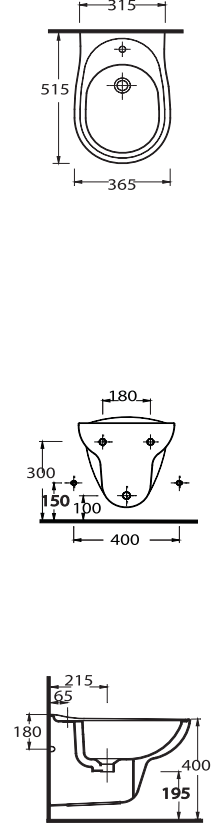

Aquasave Klozetler 6 Litre yerine 4 Litre su ile etkin temizlik sağlar.
Aquasave significantly reduces the water used in flushing from 6 to 4 liters.

EGEVİTRİFİYE