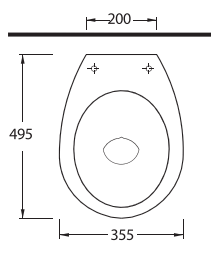

Aquasave Klozetler 6 Litre yerine 4 Litre su ile etkin temizlik sağlar.
Aquasave significantly reduces the water used in flushing from 6 to 4 liters.

ASMA KLOZETLER

Asma klozetler, küçük mekanlar için son derece pratik ve fonksiyonel çözümler sunuyor. Standart klozetlere göre daha az yer kaplayan asma klozetler, kolay çıkarılıp takılabilen özelliğe sahip klozet kapakları ile beğeni kazanıyor. Zeminden bağımsız, gizli monte edilebilen Asma klozetler, hijyenik banyolar yaratmanız için size yardımcı oluyor.