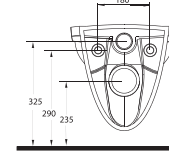

Aquasave Klozetler 6 Litre yerine 4 Litre su ile etkin temizlik sağlar.
Aquasave significantly reduces the water used in flushing from 6 to 4 liters.