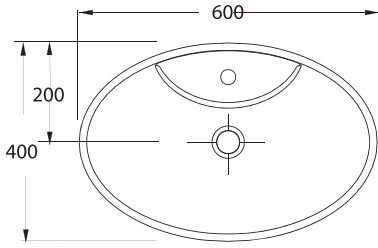

Knidos Serisi

88641
Knidos

Knidos Batarya Delikli
Lavabo
Banyo mobilyası
uyumludur.
Washbasin with tap
hole, compatible with
bathroom furnitures.

88631
Knidos

Knidos Batarya
Deliksiz Lavabo
Banyo mobilyası
uyumludur.
Washbasin without
tap hole, compatible
with bathroom
furnitures.

Knidos Batarya Delikli
Lavabo
Banyo mobilyası
uyumludur.
Washbasin with tap
hole, compatible with
bathroom furnitures.