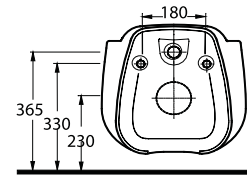

Aquasave Klozetler 6 Litre yerine 4 Litre su ile etkin temizlik sağlar.
Aquasave significantly reduces the water used in flushing from 6 to 4 liters.

A R N A

Doğallığı banyonuzda taşıyor

2 tip çanak lavabosu, asma klozeti ve duvara tam dayalı klozetten oluşan parçaların yanı sıra banyonuzdaki ihtiyaca yönelik farklı seçeneklere sahip Arna takımın doğal formu, banyonuzun atmosferini değiştiriyor. Gizli montaj özelliği sayesinde banyonuzda estetik bir görünüm yakalamanızı sağlayan Arna'nın kolay takılıp çıkarılabilen klozet kapağı ise hijyenik olma özelliği ile ön plana çıkıyor.