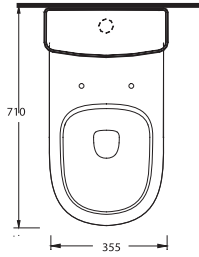

AquaSave Klozetler 6 Litre yerine 4 Litre su ile etkin temizlik sağlar.
AquaSave significantly reduces the water used in flushing from 6 to 4 liters.