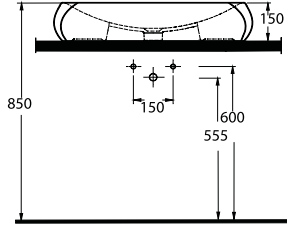

Aquasave Klozetler 6 Litre yerine 4 Litre su ile etkin temizlik sağlar.
Aquasave significantly reduces the water used in flushing from 6 to 4 liters.

A R N A

Doğallığı banyonuzda taşıyor

2 tip çanak lavabosu, asma klozeti ve duvara tam dayalı klozetten oluşan parçaların yanı sıra banyonuzdaki ihtiyaca yönelik farklı seçeneklere sahip Arna takımın doğal formu, banyonuzun atmosferini değiştiriyor. Gizli montaj özelliği sayesinde banyonuzda estetik bir görünüm yakalamanızı sağlayan Arna'nın kolay takılıp çıkarılabilen klozet kapağı ise hijyenik olma özelliği ile ön plana çıkıyor.