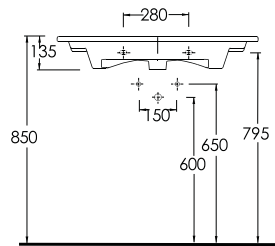

35011

35811

35711

35611

Lagina
100 cm

Lagina
80 cm

Lagina
70 cm

Lagina
60 cm

İnce Bantlı Lavabo
Mobilya uyumludur.
Slim Band Washbasin
compatible with bathroom
furnitures.

İnce Bantlı Lavabo
Mobilya uyumludur.
Slim Band Washbasin
compatible with bathroom
furnitures.

İnce Bantlı Lavabo
Mobilya uyumludur.
Slim Band Washbasin
compatible with bathroom
furnitures.

İnce Bantlı Lavabo
Mobilya uyumludur.
Slim Band Washbasin
compatible with bathroom
furnitures.