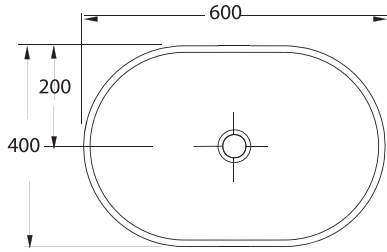

Knidos

Knidos Batarya Deliksiz Lavabo Banyo mobilyası uyumludur.
Washbasin without tap hole, compatible with bathroom furnitures.