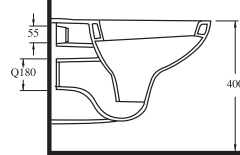

Aquasave Klozetler 6 Litre yerine 4 Litre su ile etkin temizlik sağlar.
Aquasave significantly reduces the water used in flushing from 6 to 4 liters.