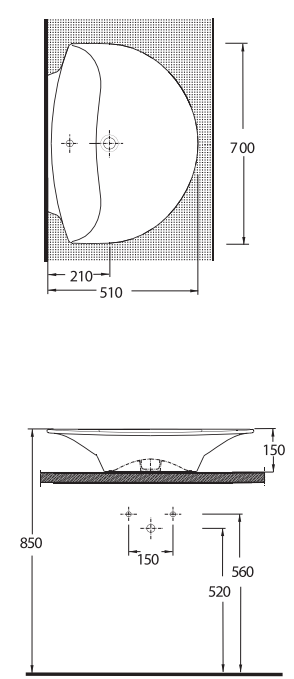

Lavabo
Banyo Mobilyası
uyumludur.
Washbasin
Compatible with
bathroom furnitures.

36451
Nysa

Lavabo
Banyo Mobilyası
uyumludur.
Washbasin
Compatible with
bathroom furnitures.

Lavabo
Banyo Mobilyası
uyumludur.
Washbasin
Compatible with
bathroom furnitures.

Lavabo
Banyo Mobilyası
uyumludur.
Washbasin
Compatible with
bathroom furnitures.