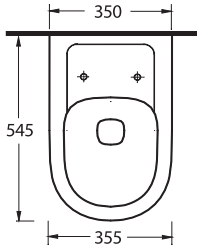

77303 Pella

Asma Klozet
Wall-hung WC

Aquasave Klozetler 6 Litre yerine 4 Litre su ile etkin temizlik sağlar.
Aquasave significantly reduces the water used in flushing from 6 to 4 liters.

35303 Lagina

Asma Klozet
Gömme Rezervuar
uyumludur.
Wall-mounted WC
compatible with
concealed cistern.