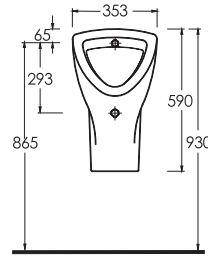

92118
Sinda

Arkadan Su Girişli
Pisuvur
Back Water Inlet Urinal