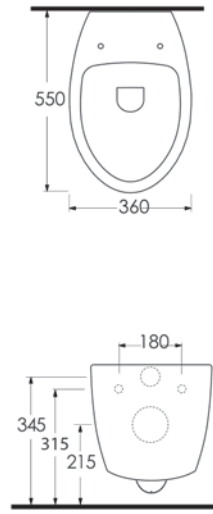

69213

Duvara Tam
Dayalı
Tek Parça Klozet
Stand Alone
Back to Wall WC

69303

Asma Klozet
Gömme Rezervuar
uyumludur.
Wall-mounted WC
Compatible with
concealed cistern.

Aquasave Klozetler 6 Litre yerine 4 Litre su ile etkin temizlik sağlar.
Aquasave significantly reduces the water used in flushing from 6 to 4 liters.