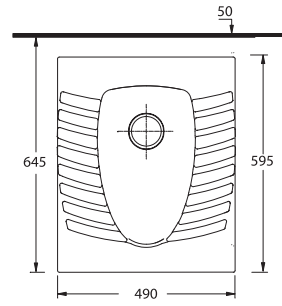

aQuasave

aQuasave

60107 Patara

Hela Taşı
Arkadan Temiz Su
Girişli
Internal
flushing-back inlet

47107 Elipso

Hela Taşı
Arkadan Temiz Su
Girişli
Internal
flushing-back inlet

Aquasave Klozetler 6 Litre yerine 4 Litre su ile etkin temizlik sağlar.
Aquasave significantly reduces the water used in flushing from 6 to 4 liters.