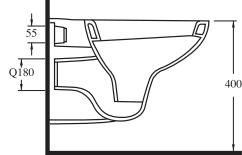

Aquasave Klozetler 6 Litre yerine 4 Litre su ile etkin temizlik sağlar.
Aquasave significantly reduces the water used in flushing from 6 to 4 liters.