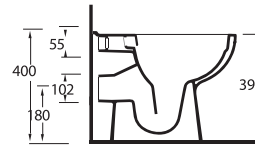

Aquasave Klozetler 6 Litre yerine 4 Litre su ile etkin temizlik sağlar.
Aquasave significantly reduces the water used in flushing from 6 to 4 liters.