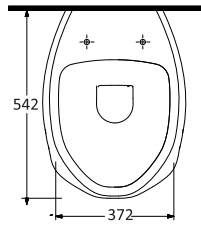

EGERIMLESS

aQuasave

Aquasave Klozetler 6 Litre yerine 4 Litre su ile etkin temizlik sağlar.
Aquasave significantly reduces the water used in flushing from 6 to 4 liters.