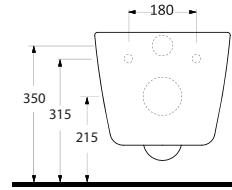

Aquasave Klozetler 6 Litre yerine 4 Litre su ile etkin temizlik sağlar.
Aquasave significantly reduces the water used in flushing from 6 to 4 liters.