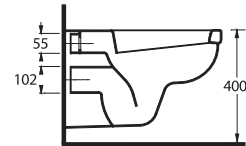

Aquasave Klozetler 6 Litre yerine 4 Litre su ile etkin temizlik sağlar.
Aquasave significantly reduces the water used in flushing from 6 to 4 liters.