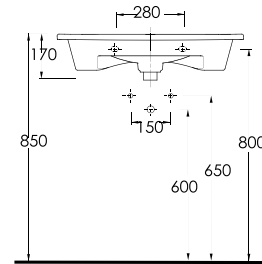

35721

Lagina
70 cm

**İnce Bantlı
Yatay Sifonlu Lavabo**
Mobilya uyumludur.
Slim Band Washbasin
compatible with bathroom
furnitures.

35621

Lagina
60 cm

**İnce Bantlı
Yatay Sifonlu Lavabo**
Mobilya uyumludur.
Slim Band Washbasin
compatible with bathroom
furnitures.