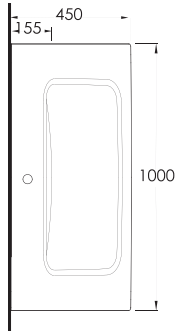

35021

Lagina
100 cm

**İnce Bantlı
Yatay Sifonlu Lavabo**
Mobilya uyumludur.
Slim Band Washbasin
compatible with bathroom
furnitures.