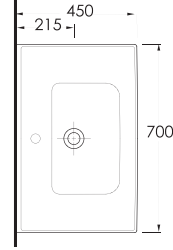

35731

Lagina
70 cm

İnce Bantlı Lavabo
Mobilya uyumludur.
Slim Band Washbasin
compatible with bathroom
furnitures.