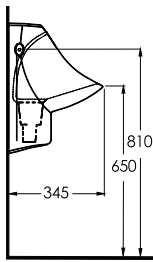

38108
Olympos

Susuz Pisuvur
EVB3152 Kartuşu
uyumludur.
Waterless Urinal