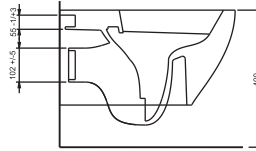

TEKNİK ÇİZİM | Technical Drawing