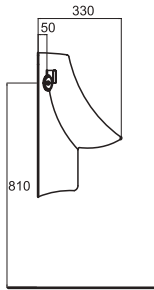

TEKNİK ÇİZİM | Technical Drawing