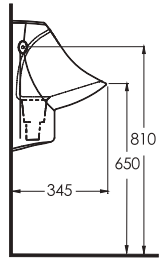

TEKNİK ÇİZİM | Technical Drawing