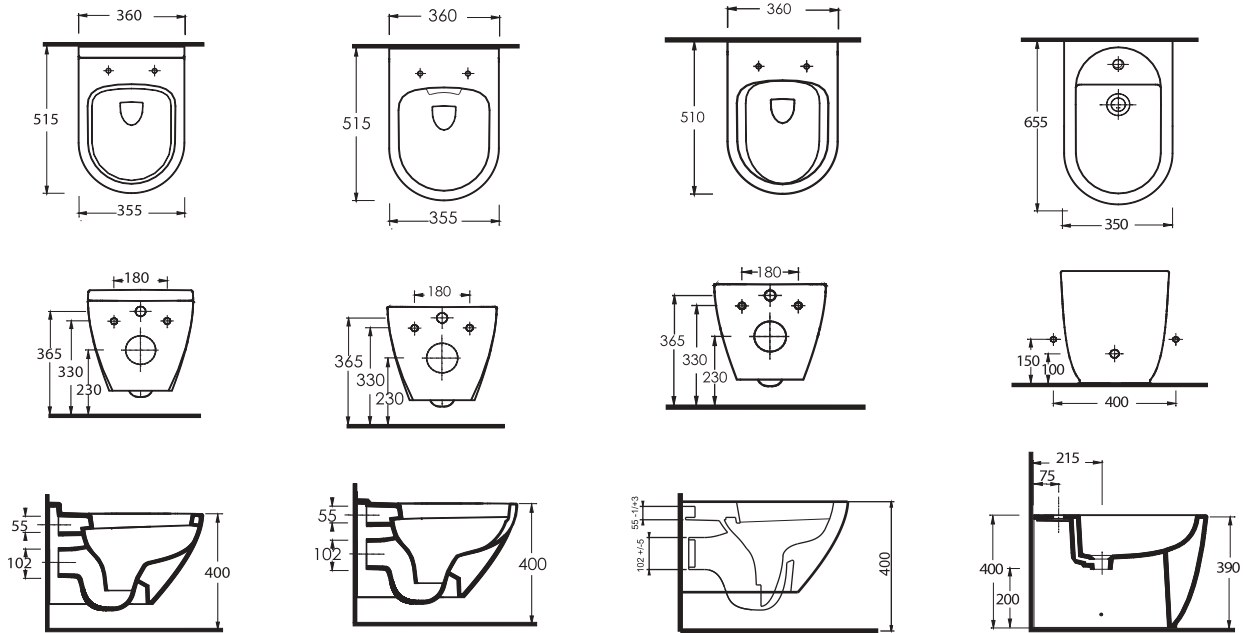

Rimless Wall-mounted
WC Pan Compatible with
concealed cistern

82105
Duvara Tam Dayalı Bide

Floor standing bidet

TEKNİK ÇİZİM | Technical Drawing

Hayalinizdeki Banyonun Kapısını Açın.

Open The Door Of Your Dream Bathroom