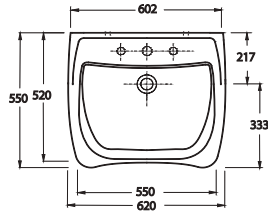

TEKNİK ÇİZİM | Technical Drawing