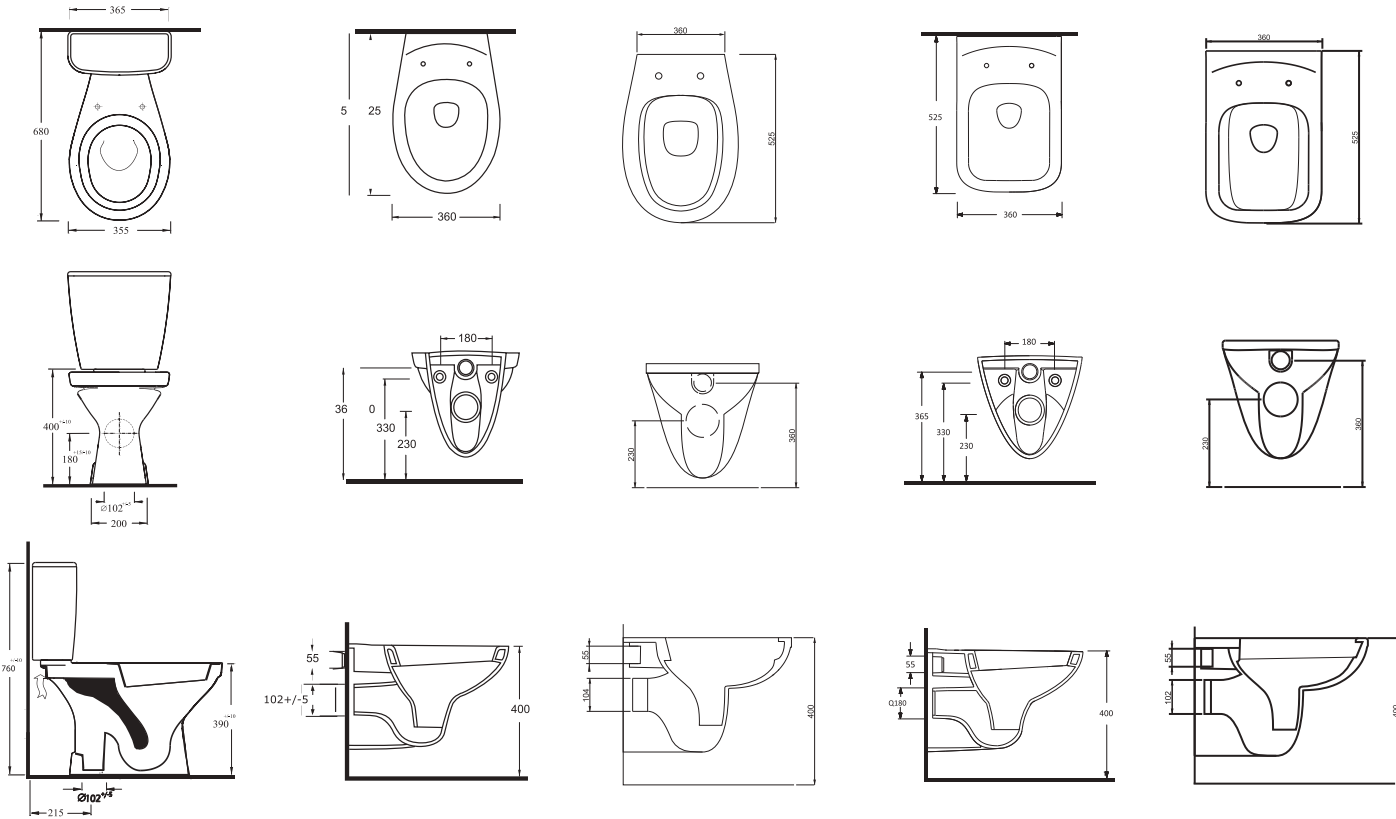

S-trap closed coupled WC compatible with 14104.

Era Wall-Hung WC compatible with concealed cistern.

Rimless Wall-mounted WC compatible with concealed cistern.

Olympos Wall-Hung WC compatible with concealed cistern.

Rimless Wall-mounted WC compatible with concealed cistern.

TEKNİK ÇİZİM | Technical Drawing