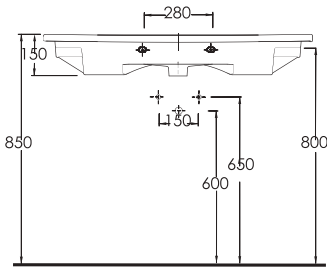

SERİ 3

35031

LAGİNA
100 cm

İnce Bantlı Lavabo
Mobilya uyumludur.

Slim Band Washbasin
compatible with bathroom
furnitures.

35831

LAGİNA
80 cm

İnce Bantlı Lavabo
Mobilya uyumludur.

Slim Band Washbasin
compatible with bathroom
furnitures.

35731

LAGİNA
70 cm

İnce Bantlı Lavabo
Mobilya uyumludur.

Slim Band Washbasin
compatible with bathroom
furnitures.

35631

LAGİNA
60 cm

İnce Bantlı Lavabo
Mobilya uyumludur.

Slim Band Washbasin
compatible with bathroom
furnitures.

TEKNİK ÇİZİM | Technical Drawing