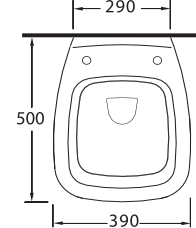

Rimless Wall-mounted
WC Pan compatible with
concealed cistern.

TEKNİK ÇİZİM | Technical Drawing

DROPIA

Dinamik ve Estetik Çizgiler

Dynamic and aesthetic lines

Hijyenik yüzey arayanların tercihi Dropia Klozet serisi! Estetik görümlü Dropia serisinin kanallı ve kanalsız farklı klozetleri bulunuyor. Kanalsız klozetler, yıkama sistemleri sayesinde kolayca temizlenebiliyor.