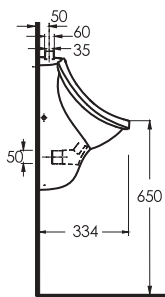

TEKNİK ÇİZİM | Technical Drawing