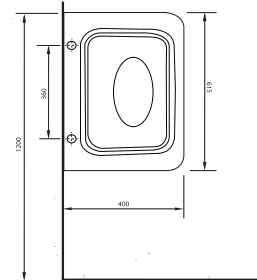

TEKNİK ÇİZİM | Technical Drawing