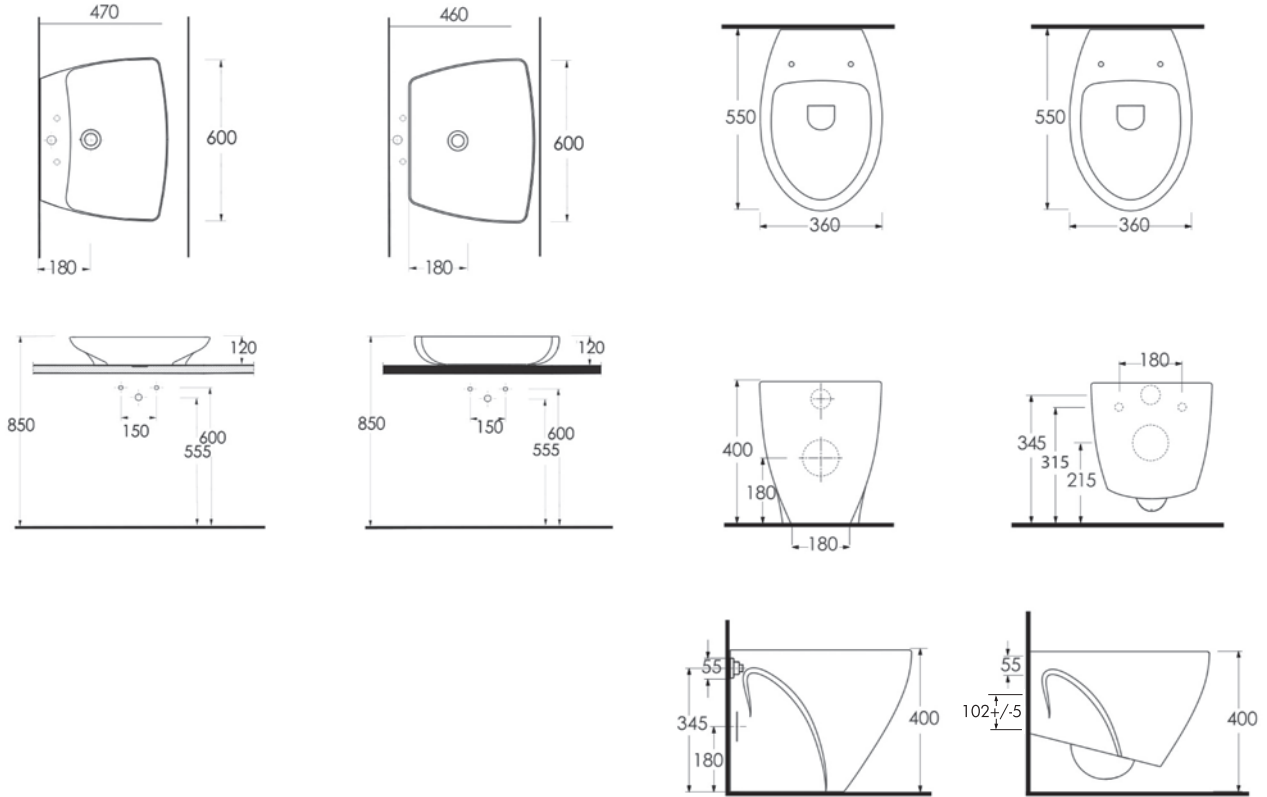

Bowl Washbasin with tap hole compatible with bathroom furnitures.

Bowl Washbasin without tap hole compatible with bathroom furnitures.

Stand Alone
Back to Wall WC
Compatible with concealed cistern.

Wall-mounted WC
Compatible with concealed cistern.

TEKNİK ÇİZİM | Technical Drawing