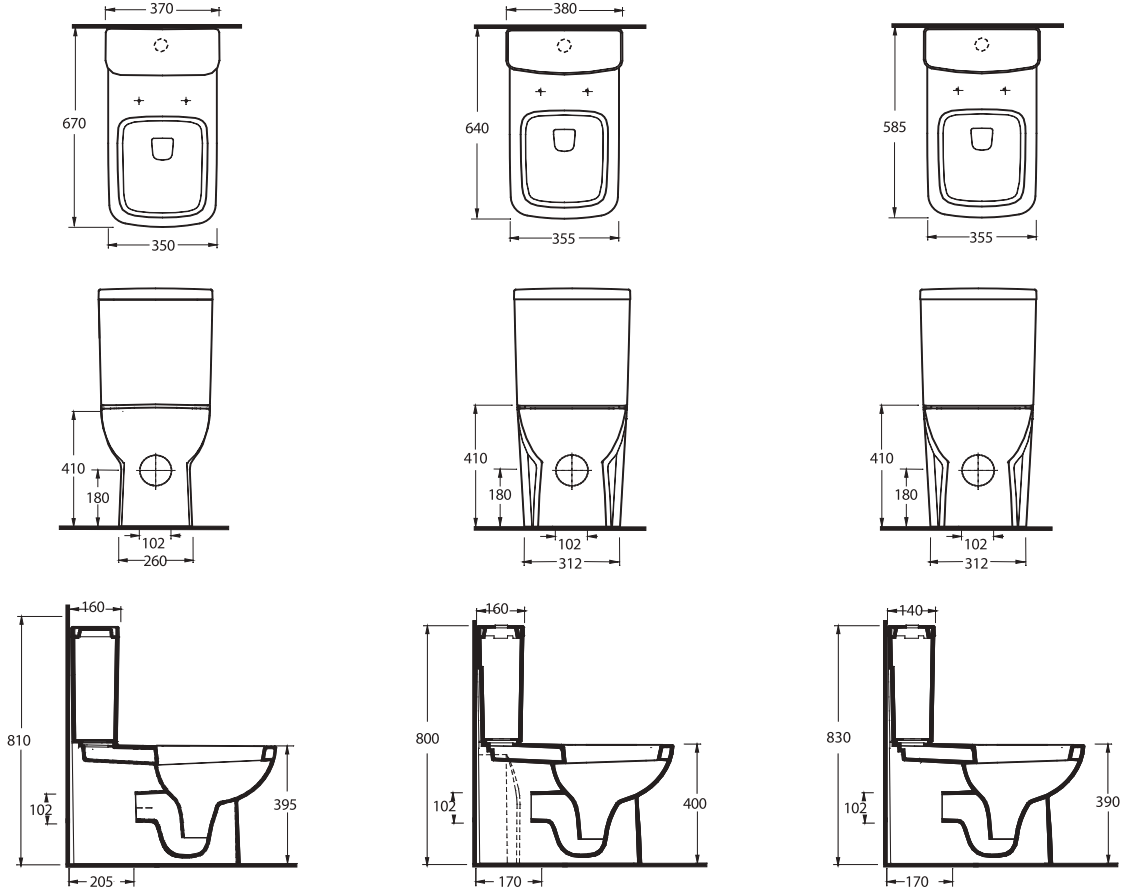

Back to wall WC set
72403 WC pan compatible with
72214 Cistern.

(Compact) Back to wall WC
compatible with 72224 Cistern

(Tyana_Short) Back to wall
WC compatible with 72234
Cistern.

TEKNİK ÇİZİM | Technical Drawing