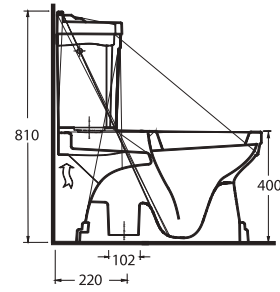

TEKNİK ÇİZİM | Technical Drawing