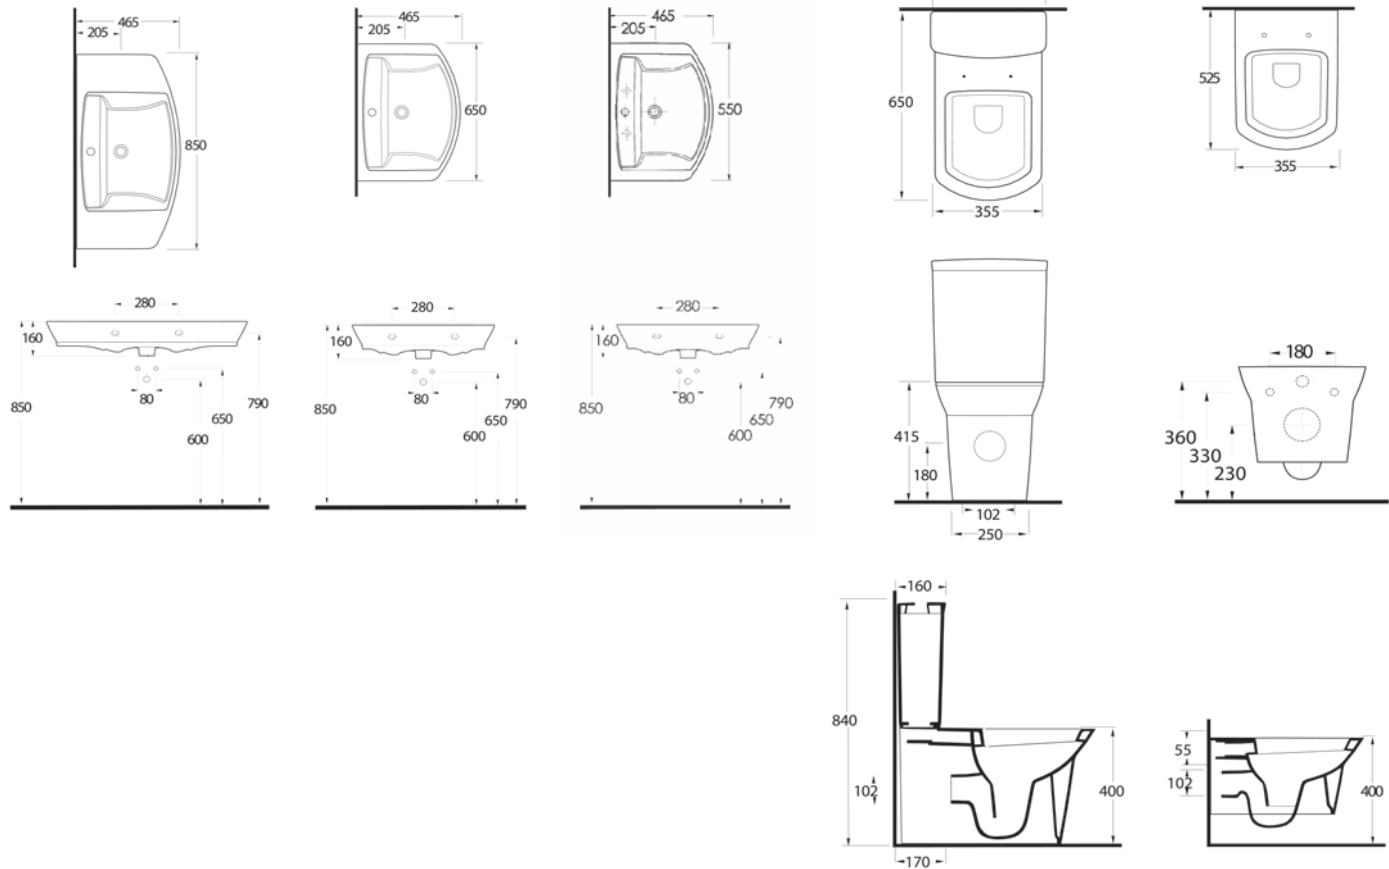

68851

Lavabo

78102 Tam Ayak,
78302 Yarım Ayak
ve Banyo Mobilyası
uyumludur.

Washbasin compatible
with 78302 half pedestal,
78102 full pedestal and
bathroom furnitures.

68651

Lavabo

78112 Tam Ayak,
78302 Yarım Ayak
ve Banyo Mobilyası
uyumludur.

Washbasin compatible
with 78112 full pedestal,
78302 half pedestal and
bathroom furnitures.

68551

Lavabo

78112 Tam Ayak,
78302 Yarım Ayak
ve Banyo Mobilyası
uyumludur.

Washbasin compatible
with 78112 full pedestal,
78302 half pedestal and
bathroom furnitures.

68000

**Duvara Tam Dayalı
Klozet Set**

68403 Klozet,
68104 Rezervuar ile
uyumludur.

Back to Wall WC Set
68403 WC pan
compatible with 68104
Cistern .

68303

Asma Klozet

Gömme Rezervuar
uyumludur.

Wall-mounted WC
compatible with
concealed cistern.

TEKNİK ÇİZİM | Technical Drawing