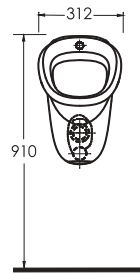

Urinal with Separator

38508
OLYMPOS

Pisuar Ara Bölme

Urinal with Separator

TEKNİK ÇİZİM | Technical Drawing

HELA TAŞLARI

Squatting Pans

En son teknoloji ile üretilen hela taşları özel kanal yapının sayesinde, su basıncını maksimum düzeyde kullanarak, 9 litre yerine 5 litre su ile etkin temizlik sağlıyor.