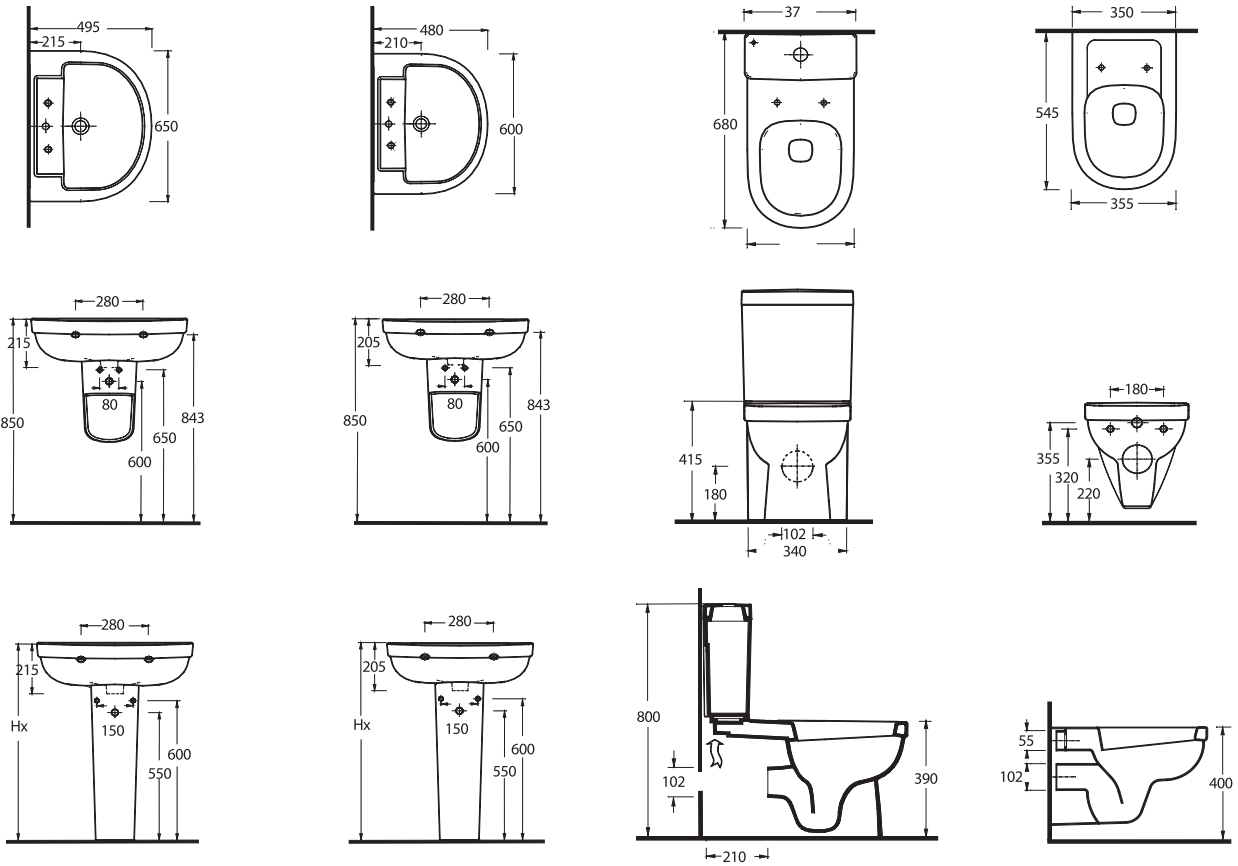

LIKYA

Zarif izgiler, Zengin Seenekler

Elegant lines with a rich range of choice

Likya Takım; 60 cm lavabosu, rezervuarlı ve asma klozet seenekleri ile her banyoya uygun ozmler sunuyor. Aquasave zellikli Likya klozetler, 6 litre yerine 4 litre su ile etkin temizlik saėlıyor.