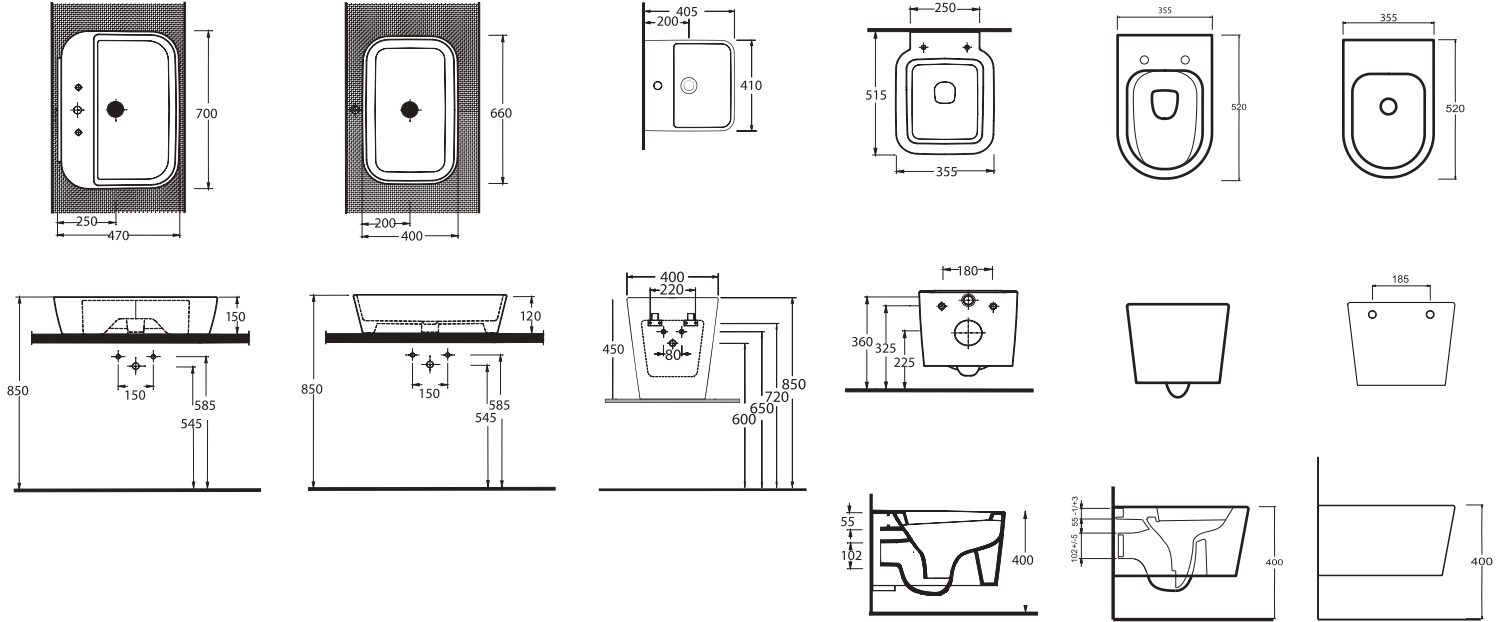

Rimless Wall-Mounted
WC Pan
compatible with
concealed cistern.

36205
Nysa Plus
Asma Bide

Wall-mounted Bidet

TEKNİK ÇİZİM | Technical Drawing

ALVONA

Sade Ve Şık Görüntüsü ile Banyolarınıza Huzur Getiriyor

Brings tranquility to the bathrooms
with the plain and elegant view