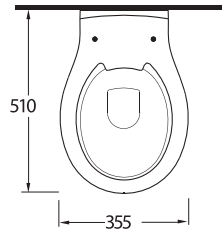

TEKNİK ÇİZİM | Technical Drawing