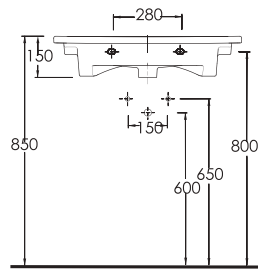

TEKNİK ÇİZİM | Technical Drawing