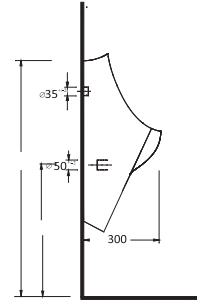

TEKNİK ÇİZİM | Technical Drawing