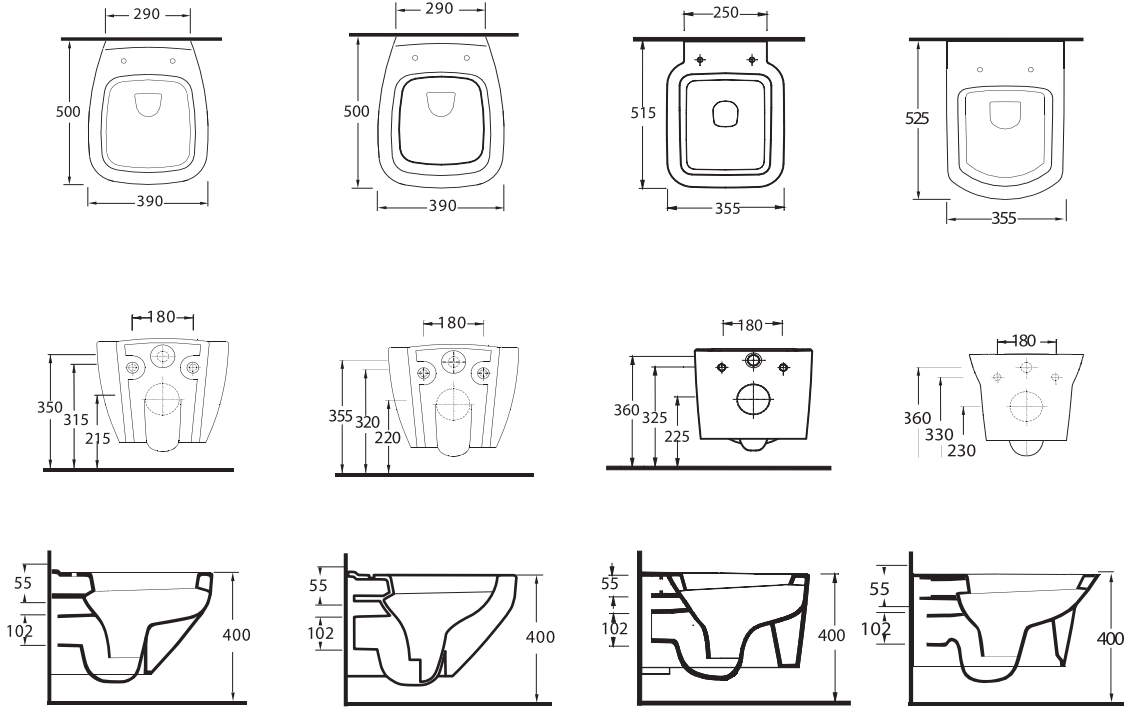

**68303
DİDYMA**

Asma Klozet
Gömme Rezervuar
uyumludur.

Wall-mounted WC
Compatible with
concealed cistern.

TEKNİK ÇİZİM | Technical Drawing

Aquasave Klozetler 6 Litre yerine 4 Litre su ile etkin temizlik sağlar.
Aquasave significantly reduces the water used in flushing from 6 to 4 liters.