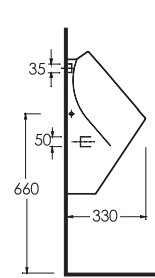

TEKNİK ÇİZİM | Technical Drawing