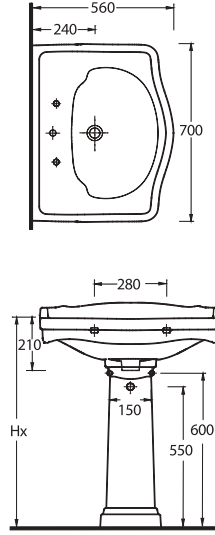

TEKNİK ÇİZİM | Technical Drawing