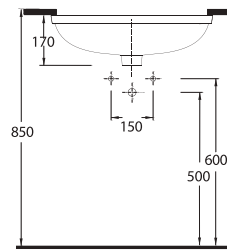

Oval
Tezgah Üstü Lavabo
56 x 47,5 cm

Oval
Countertop
Washbasin

TEKNİK ÇİZİM | Technical Drawing

KOMPAKT LAVABOLAR

Compact Washbasins

Era, Lissa ve Likya Lavabolar, küçük mekanlar için değişik form ve boyutlarda alternatifler sunuyor.