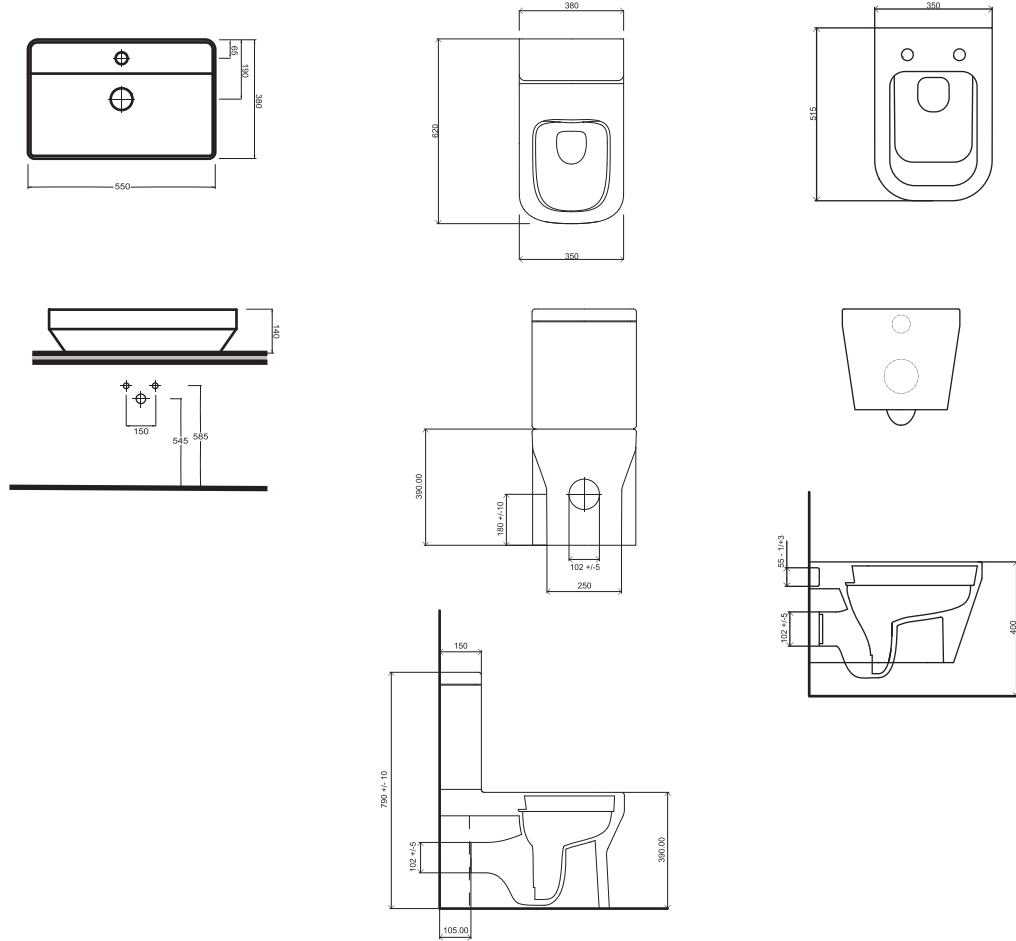

Washbasin with tap hole
Washbasin Compatible
with bathroom furnitures.

Compatible with 72224
concealed cistern

Rimless Wall-Mounted
WC Pan compatible
with concealed cistern.

TEKNİK ÇİZİM | Technical Drawing