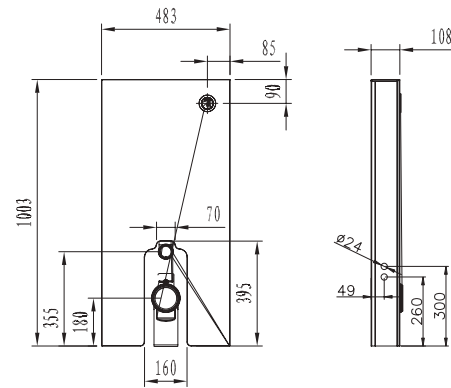

TEKNİK ÇİZİM | Technical Drawing