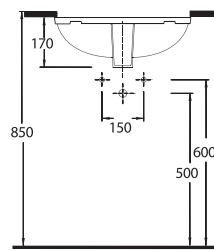

Oval
Tezgah Üstü Lavabo
56 x 47,5 cm

Oval
Countertop
Washbasin

TEKNİK ÇİZİM | Technical Drawing

KOMPAKT LAVABOLAR

Compact Washbasins

Era, Lissa ve Likya Lavabolar, küçük mekanlar için değişik form ve boyutlarda alternatifler sunuyor.