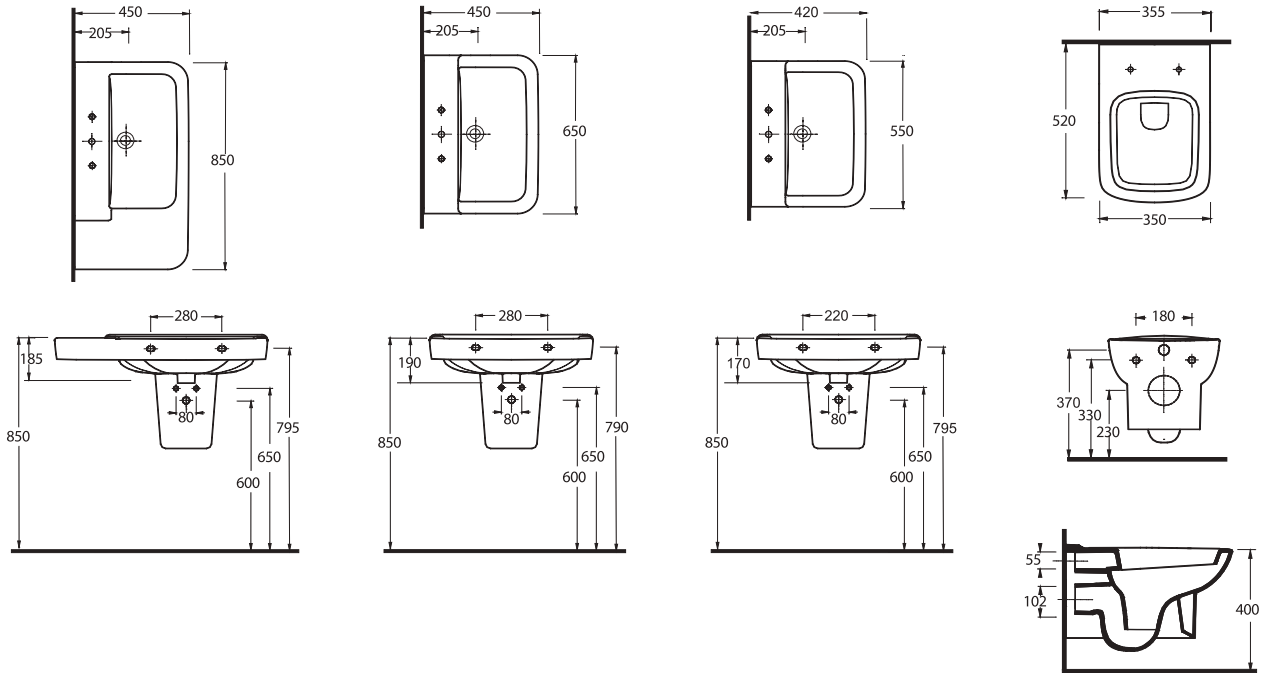

72551
Lavabo
78312 Yarım Ayak uyumludur

Washbasin compatible
with 78312 half pedestal.

72303
Asma Klozet
Gömme Rezervuar
uyumludur.

Wall-mounted WC
Compatible with
concealed cistern.

TEKNİK ÇİZİM | Technical Drawing