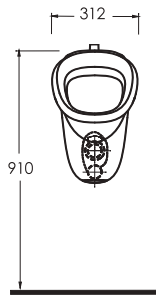

Urinal with Separator

38508
OLYMPOS

Pisuar Ara Bölme

Urinal with Separator

TEKNİK ÇİZİM | Technical Drawing

HELA TAŞLARI

Squatting Pans

En son teknoloji ile üretilen hela taşları özel kanal yapının sayesinde, su basıncını maksimum düzeyde kullanarak, 9 litre yerine 5 litre su ile etkin temizlik sağlıyor.