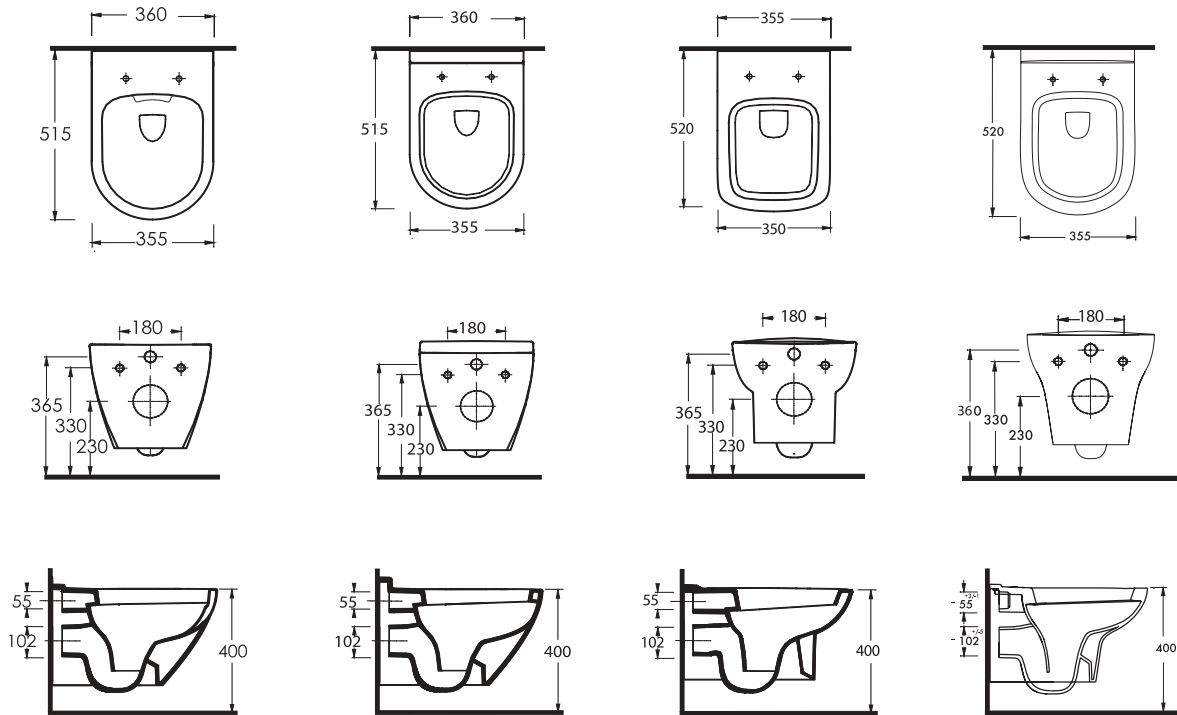

**72303
TYANA**

Asma Klozet
Gömme Rezervuar
uyumludur.

Wall-mounted WC
Compatible with
concealed cistern.

**77303
PELLA**

Asma Klozet

Wall-mounted WC

TEKNİK ÇİZİM | Technical Drawing

Aquasave Klozetler 6 Litre yerine 4 Litre su ile etkin temizlik sağlar.
Aquasave significantly reduces the water used in flushing from 6 to 4 liters.