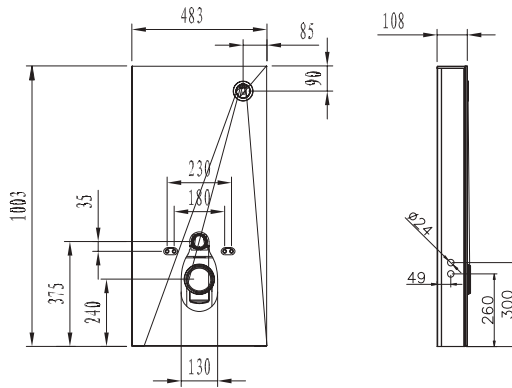

TEKNİK ÇİZİM | Technical Drawing