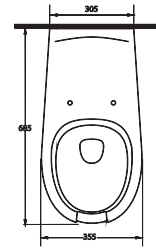

52103
Altan Çıkışlı Klozet
15104 Rezervuar uyumludur.

Disabled WC
compatible with 15104
cistern.

52303
Asma Klozet

Disabled Wall
Hung WC

TEKNİK ÇİZİM | Technical Drawing

www.egevitrifiye.com

PROJE ÇÖZÜMLERİ