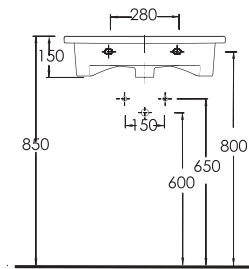

TEKNİK ÇİZİM | Technical Drawing