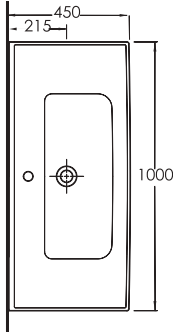

TEKNİK ÇİZİM | Technical Drawing