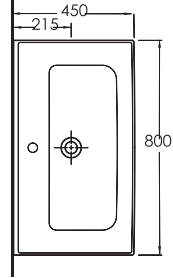

TEKNİK ÇİZİM | Technical Drawing