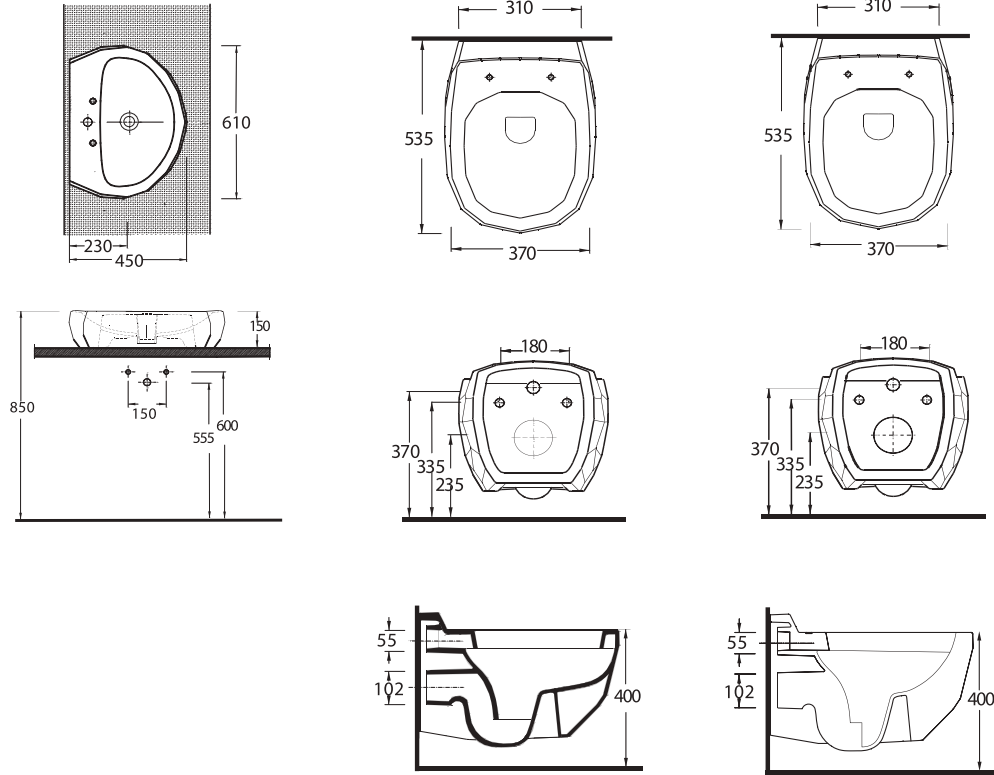

Bowl Washbasin with tap hole compatible with bathroom furnitures.

Wall-mounted WC compatible with concealed cistern.

Rimless Wall-mounted WC Pan compatible with concealed cistern.

TEKNİK ÇİZİM | Technical Drawing

RENK ALTERNATİFLERİ | Color Options

Beyaz / White

Siyah / Black