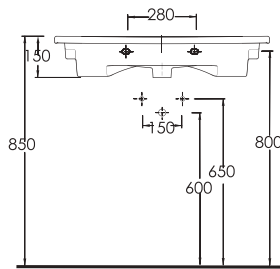

TEKNİK ÇİZİM | Technical Drawing