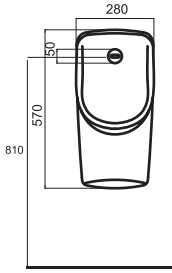

TEKNİK ÇİZİM | Technical Drawing