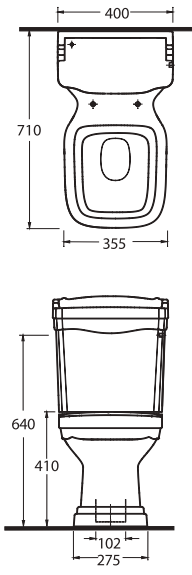

TEKNİK ÇİZİM | Technical Drawing