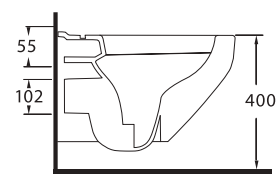

Rimless Wall-mounted
WC Pan compatible with
concealed cistern.

TEKNİK ÇİZİM | Technical Drawing

DROPIA

Dinamik ve Estetik Çizgiler

Dynamic and aesthetic lines

Hijyenik yüzey arayanların tercihi Dropia Klozet serisi! Estetik görümlü Dropia serisinin kanallı ve kanalsız farklı klozetleri bulunuyor. Kanalsız klozetler, yıkama sistemleri sayesinde kolayca temizlenebiliyor.