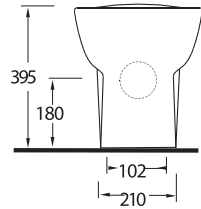

TEKNİK ÇİZİM | Technical Drawing