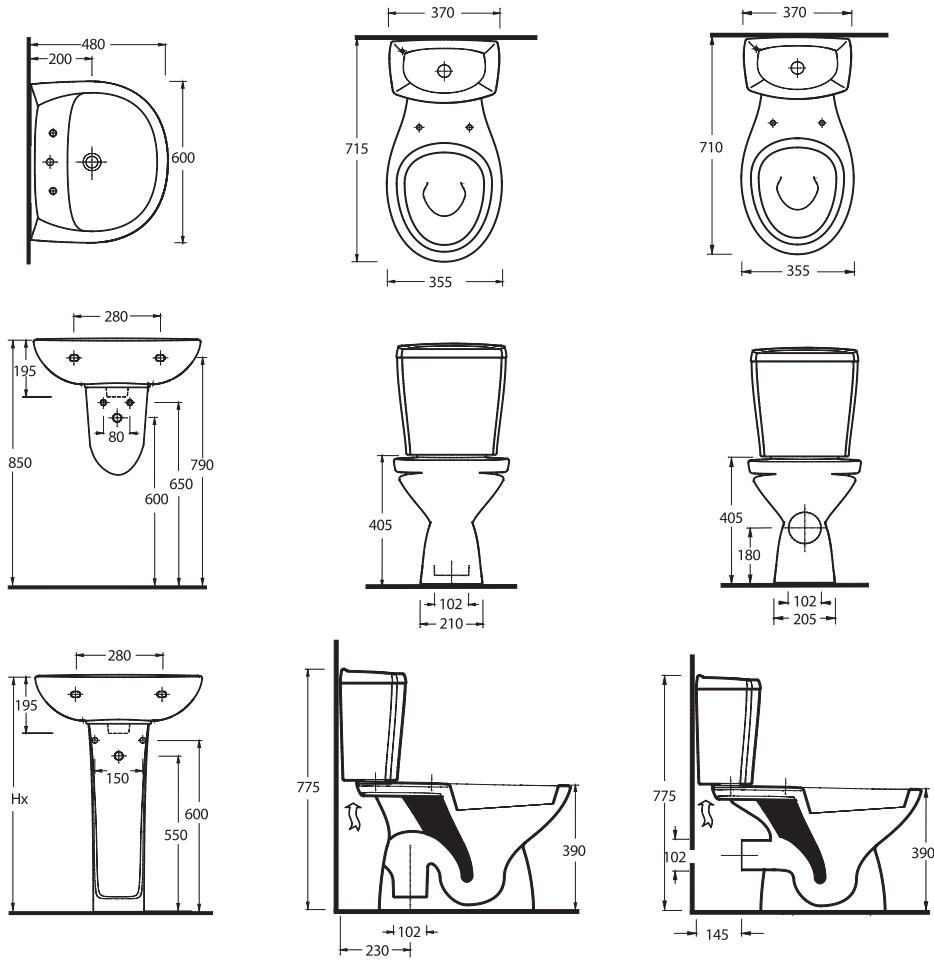

15601

Lavabo

15102 Tam Ayak ve
16302 Yarım Ayak
uyumludur.

Washbasin compatible with
16302 half pedestal and
15102 full pedestal.

15103

Alttan Çıkışlı Klozet

15104 Rezervuar
uyumludur.

Close coupled WC (S-Trap)
compatible with 15104
cistern.

15203

Arkadan Çıkışlı Klozet

15104 Rezervuar
uyumludur.

Close coupled WC (P-Trap)
compatible with 15104
cistern.

TEKNİK ÇİZİM | Technical Drawing