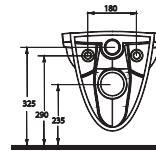

TEKNİK ÇİZİM | Technical Drawing