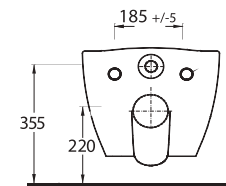

Rimless Wall-mounted
WC Pan compatible with
concealed cistern.

TEKNİK ÇİZİM | Technical Drawing

DROPIA

Dinamik ve Estetik Çizgiler

Dynamic and aesthetic lines

Hijyenik yüzey arayanların tercihi Dropia Klozet serisi! Estetik görümlü Dropia serisinin kanallı ve kanalsız farklı klozetleri bulunuyor. Kanalsız klozetler, yıkama sistemleri sayesinde kolayca temizlenebiliyor.