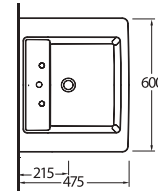

TEKNİK ÇİZİM | Technical Drawing