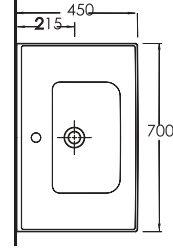

TEKNİK ÇİZİM | Technical Drawing