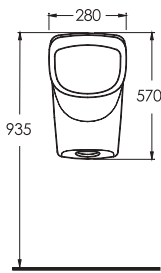

TEKNİK ÇİZİM | Technical Drawing