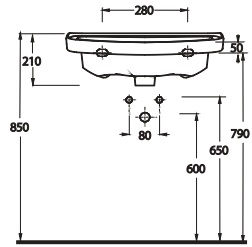

52103
Altan Çıkışlı Klozet
15104 Rezervuar uyumludur.

Disabled WC
compatible with 15104
cistern.

52303
Asma Klozet

Disabled Wall
Hung WC

TEKNİK ÇİZİM | Technical Drawing

www.egevitrifiye.com

PROJE ÇÖZÜMLERİ