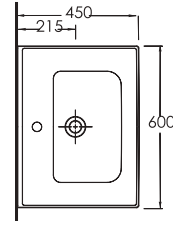

TEKNİK ÇİZİM | Technical Drawing