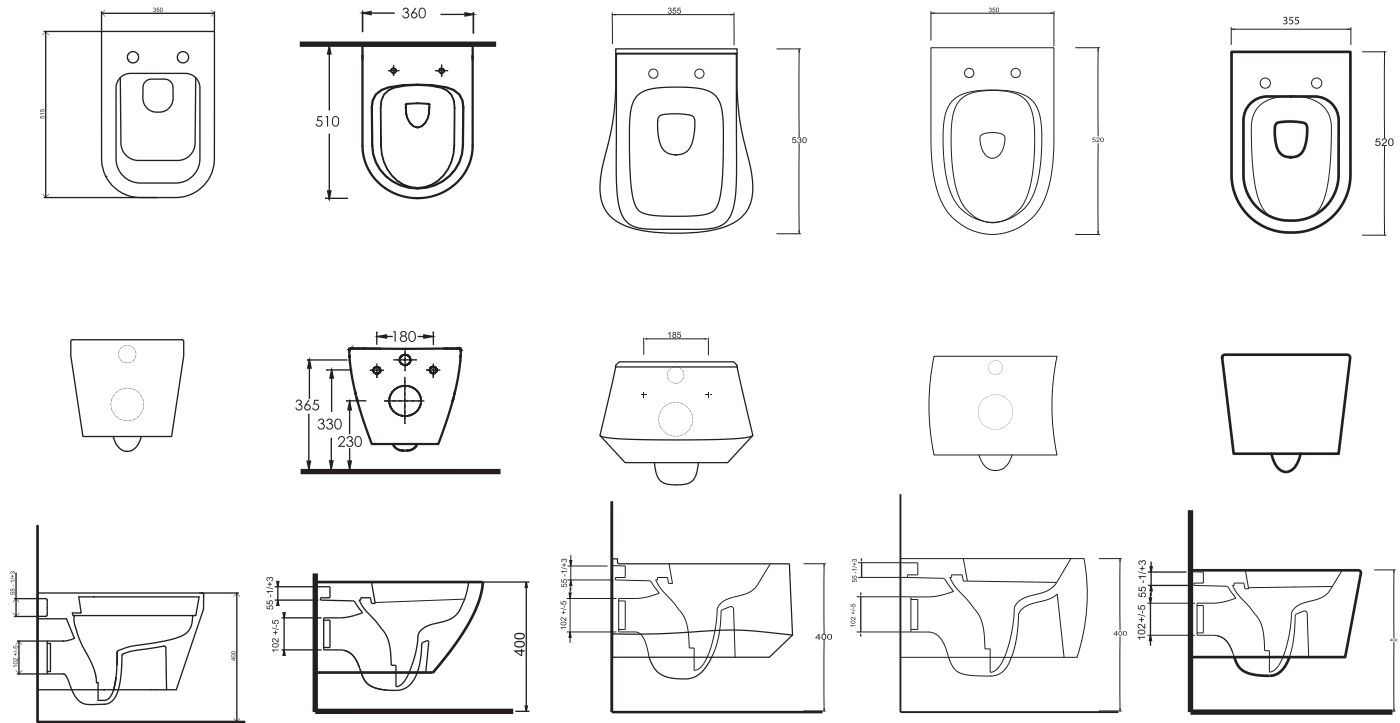

81303
HIERA

Kanalsız Asma Klozet
Gömme Rezervuar
uyumludur.

Rimless Wall-Mounted
WC Pan compatible
with concealed cistern.

82373
DROPIA

**Plus Kanalsız
Asma Klozet**
Gömme Rezervuar
uyumludur.

Rimless Wall-Mounted
WC Pan compatible
with concealed cistern.

84303
ESTATUA

Kanalsız Asma Klozet
Gömme Rezervuar
uyumludur.

Rimless Wall-Mounted
WC Pan compatible
with concealed cistern.

89303
VELERO

Kanalsız Asma Klozet
Gömme Rezervuar
Uyumludur.

Rimless Wall-Mounted WC Pan
compatible
with concealed cistern.

36383
NYSAPLUS

Kanalsız Asma Klozet
Gömme Rezervuar
uyumludur.

Rimless Wall-Mounted
WC Pan
compatible with
concealed cistern.

TEKNİK ÇİZİM | Technical Drawing