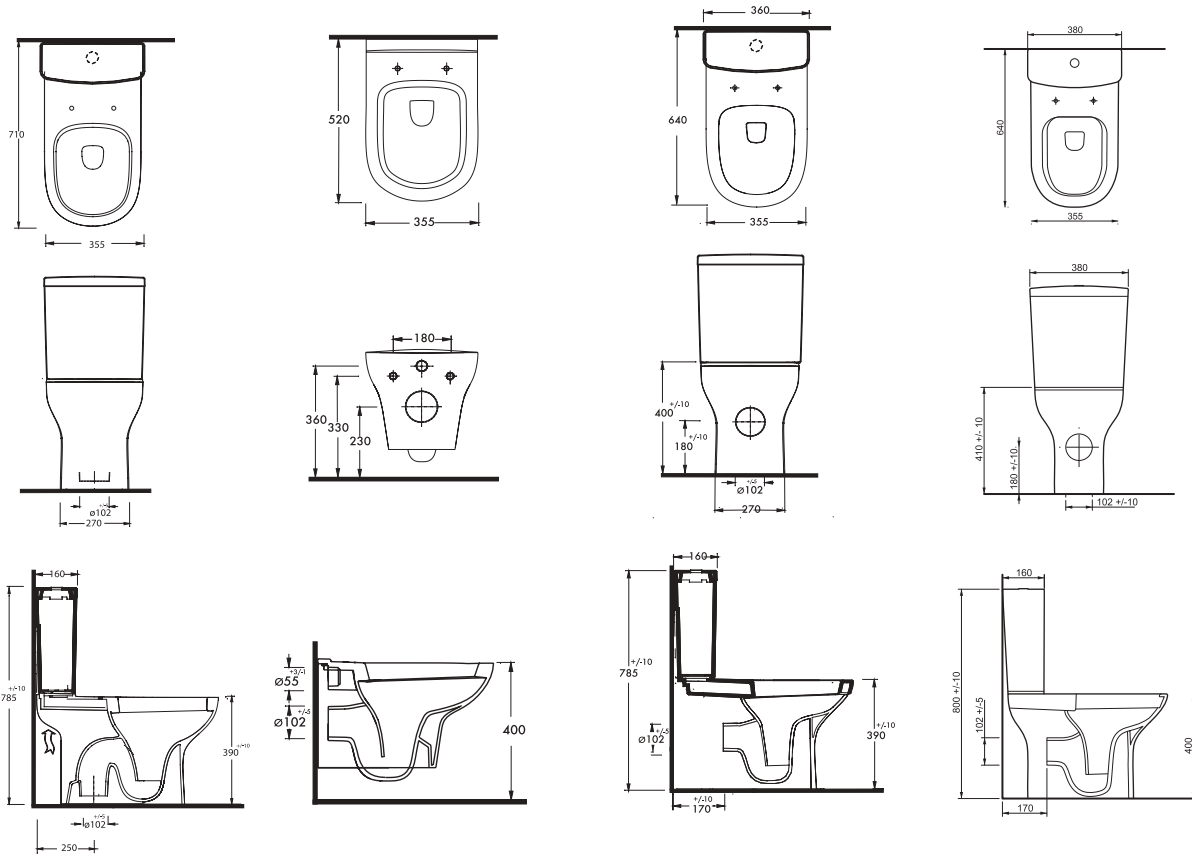

P-trap Rimless Wc

TEKNİK ÇİZİM | Technical Drawing

TYANA

Dikdörtgen Hatların Ege Vitrikiye Yorumu

Cornered Style by Ege Vitrikiye

Tyana Serisi Mobilya uyumlu lavaboları estetik tasarımları ile dikkat çekici. Küçük banyolar için önerilen Tyana Compact Serisi klozet seçeneklerinde öne çıkan en önemli özellik; 4 litre su ile tam temizlik sağlamasıdır.