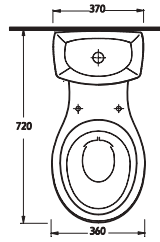

52103
Altan Çıkışlı Klozet
15104 Rezervuar uyumludur.

Disabled WC
compatible with 15104
cistern.

52303
Asma Klozet

Disabled Wall
Hung WC

TEKNİK ÇİZİM | Technical Drawing

www.egevitrifiye.com

PROJE ÇÖZÜMLERİ