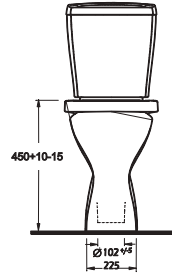

TEKNİK ÇİZİM | Technical Drawing