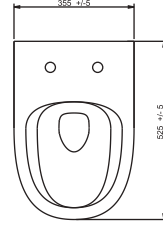

TEKNİK ÇİZİM | Technical Drawing