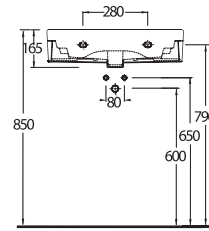

TEKNİK ÇİZİM | Technical Drawing