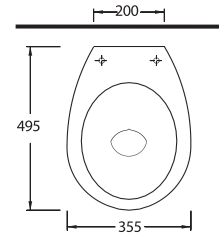

TEKNİK ÇİZİM | Technical Drawing