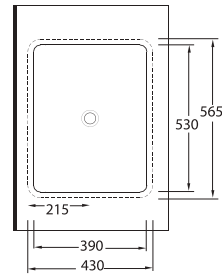

Oval
Tezgah Üstü Lavabo
56 x 47,5 cm

Oval
Countertop
Washbasin

TEKNİK ÇİZİM | Technical Drawing

KOMPAKT LAVABOLAR

Compact Washbasins

Era, Lissa ve Likya Lavabolar, küçük mekanlar için değişik form ve boyutlarda alternatifler sunuyor.