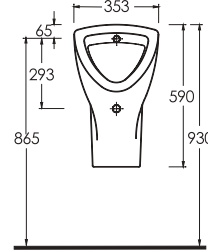

TEKNİK ÇİZİM | Technical Drawing