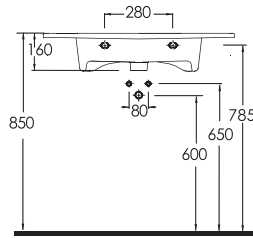

TEKNİK ÇİZİM | Technical Drawing