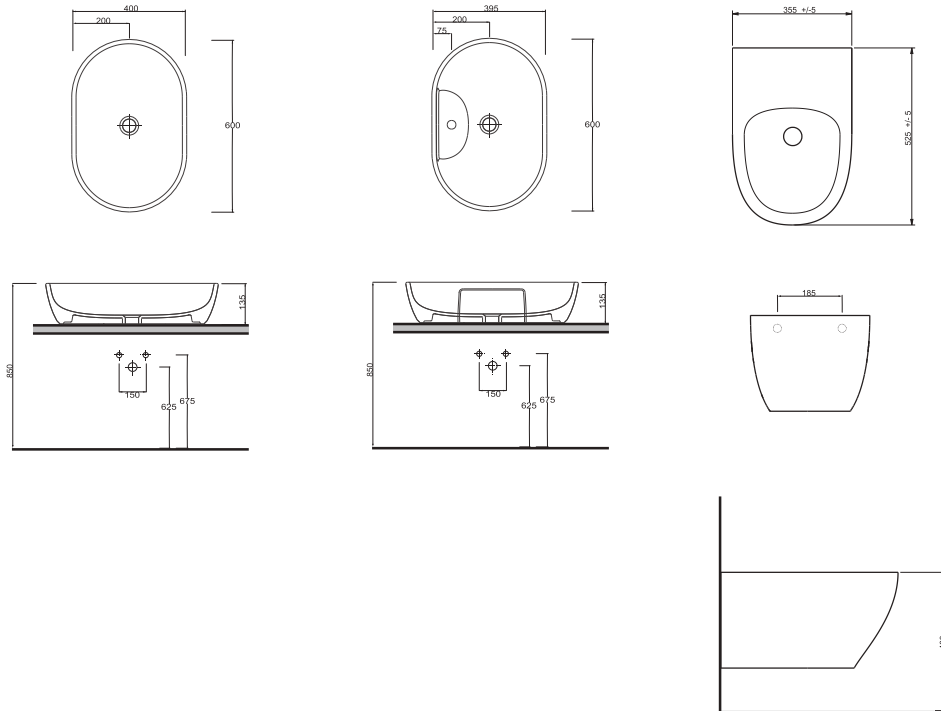

Washbasin without tap hole,
compatible
with bathroom furnitures.

Washbasin with tap hole,
compatible
with bathroom furnitures.

Wall-mounted Bidet

TEKNİK ÇİZİM | Technical Drawing