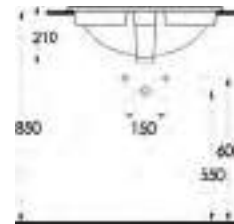

Oval
Tezgah Üstü Lavabo
56 x 47,5 cm

Oval
Countertop
Washbasin

TEKNİK ÇİZİM | Technical Drawing

KOMPAKT LAVABOLAR

Compact Washbasins

Era, Lissa ve Likya Lavabolar, küçük mekanlar için değişik form ve boyutlarda alternatifler sunuyor.