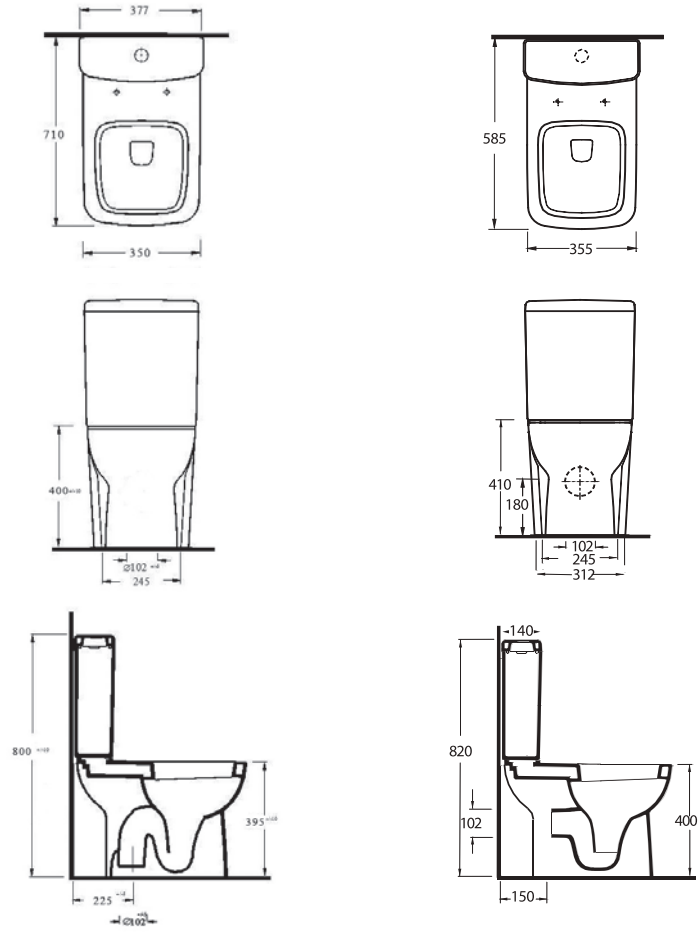

S-TRAP Pan

(Tyana_Short) Closet
compatible with 72234
Cistern.

TEKNİK ÇİZİM | Technical Drawing