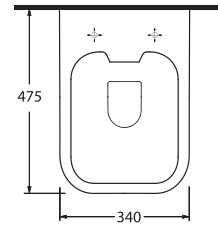

RENK ALTERNATİFLERİ | Color Options

Beyaz / White

Siyah / Black