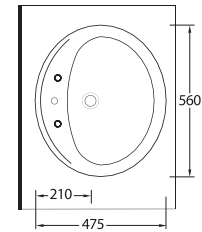

Oval
Tezgah Üstü Lavabo
56 x 47,5 cm

Oval
Countertop
Washbasin

TEKNİK ÇİZİM | Technical Drawing

KOMPAKT LAVABOLAR

Compact Washbasins

Era, Lissa ve Likya Lavabolar, küçük mekanlar için değişik form ve boyutlarda alternatifler sunuyor.