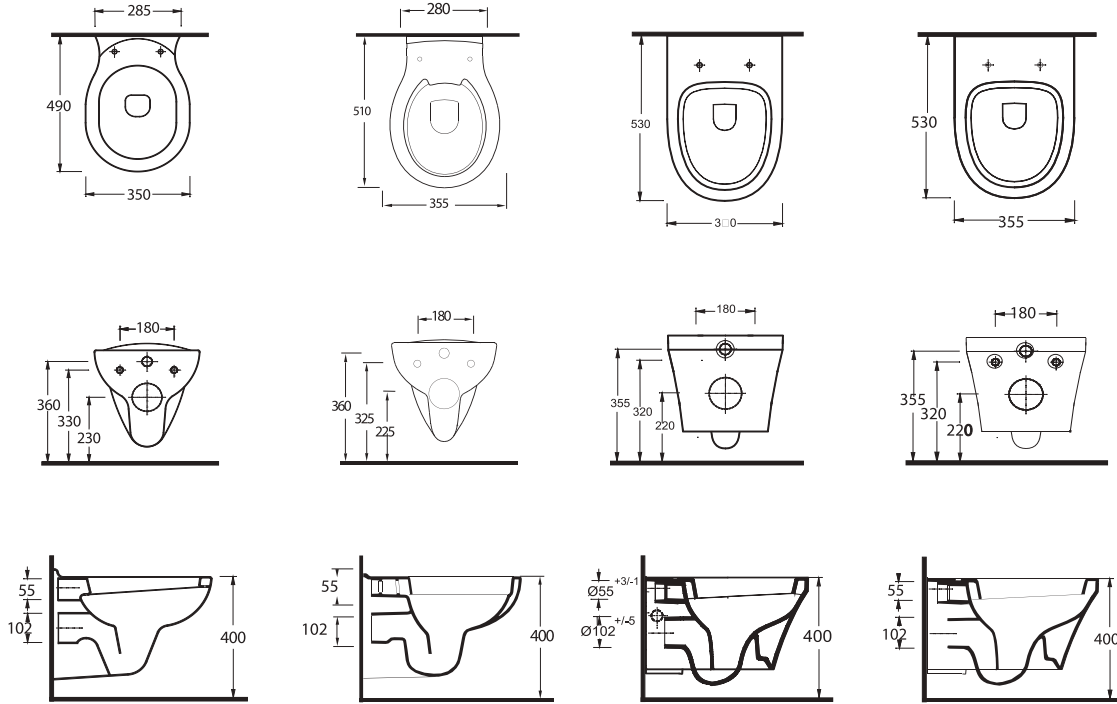

78343
TEOS

**Entegre Musluklu
Klozet**

Teos Wall Hung WC
Integrated Bidet
Faucet

78303
TEOS

Asma Klozet
Gömme Rezervuar
uyumludur.

Wall-mounted WC
Compatible with
concealed cistern.

TEKNİK ÇİZİM | Technical Drawing