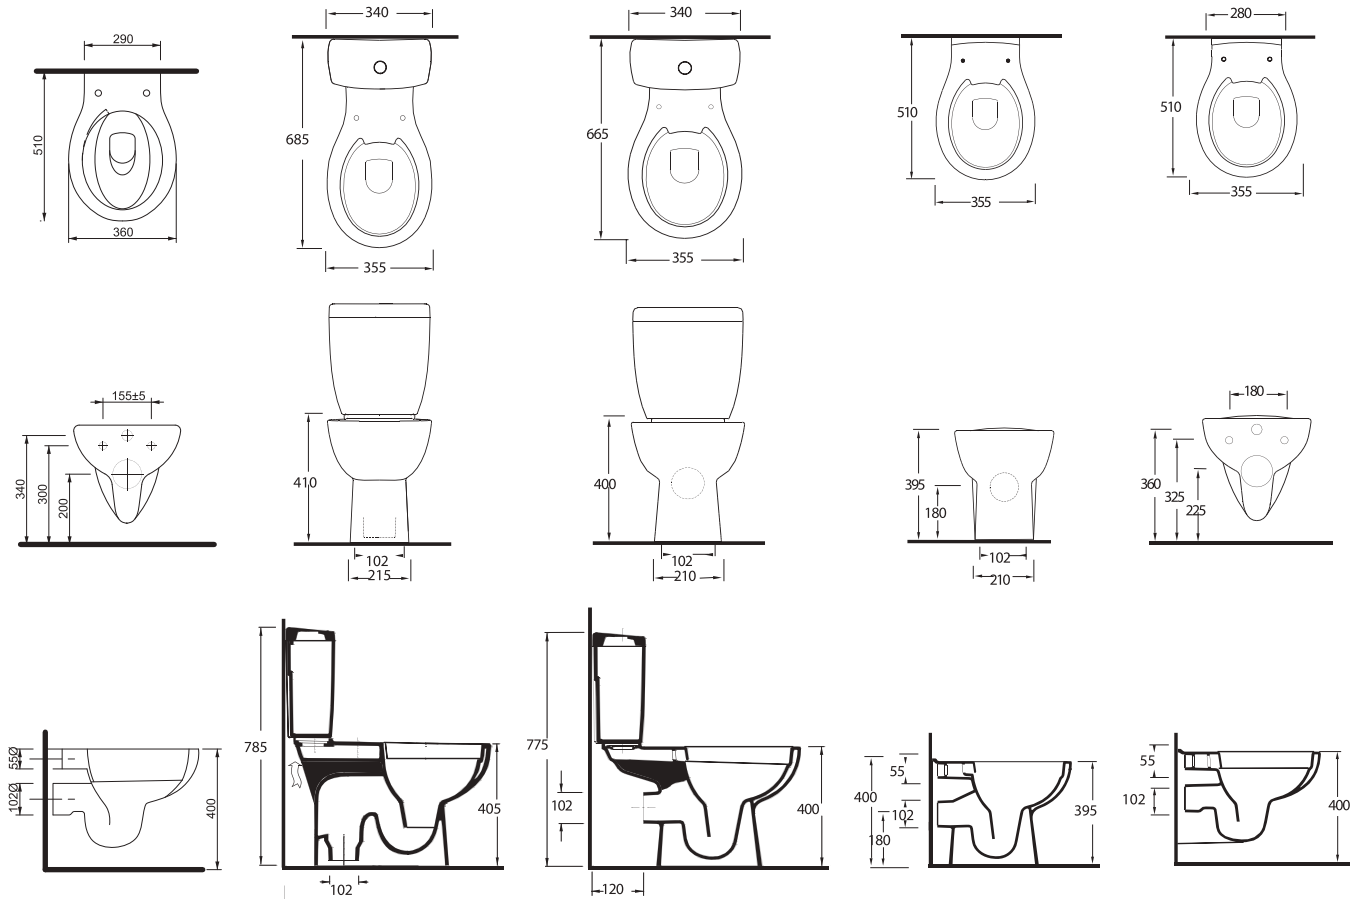

53303
Kanalsız Asma Klozet
Gömme Rezervuar uyumludur.

Rimless Wall-mounted WC Compatible with concealed cistern.

TEKNİK ÇİZİM | Technical Drawing

КАРНА

Banyoda Pratik özümler

Practical bathroom solutions

Mekanlar pratik çözümlere Ege Vitrikiye kalitesi ile ulaşıyor. Kapy Serisi'nde 60cm'lik lavabo, alttan ve arkadan çıkışlı klozet seçenekleri sunuyor.