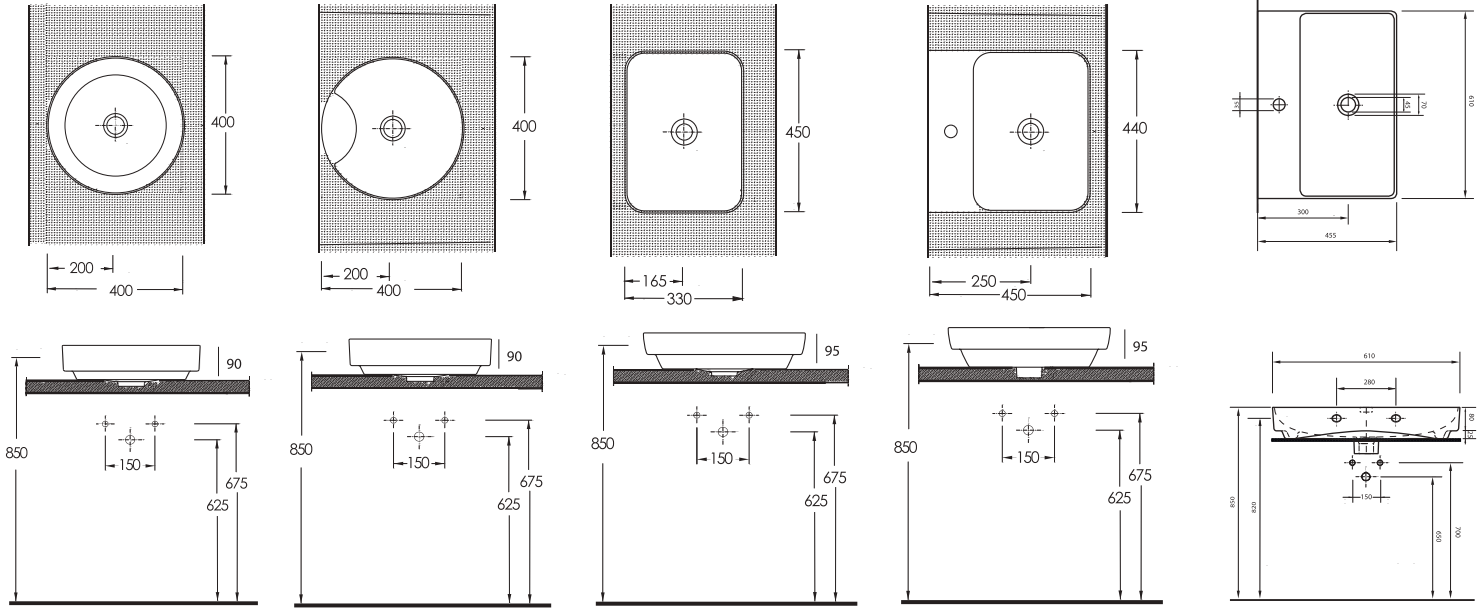

86601
ALVONA

Lavabo
Banyo mobilyası uyumludur.

Washbasin Compatible
with bathroom
furnitures.

TEKNİK ÇİZİM | Technical Drawing

İNCE BANTLI TEZGAH LAVABOLAR

Slim Band Washbasins

Yenilikçi, dinamik, estetik çizgilere sahip ve birbirinden şık ince bantlı tezgah üstü lavabolar banyolara zarafet katıyor. Zengin ebat ve model lavabo seçenekleri ile banyo mobilyasında sınırsız tasarımlara imkan sağlıyor.