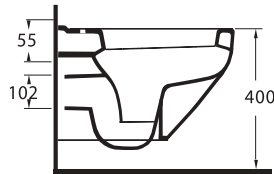

Rimless Wall-mounted
WC Pan compatible with
concealed cistern.

TEKNİK ÇİZİM | Technical Drawing

DROPIA

Dinamik ve Estetik Çizgiler

Dynamic and aesthetic lines

Hijyenik yüzey arayanların tercihi Dropia Klozet serisi! Estetik görümlü Dropia serisinin kanallı ve kanalsız farklı klozetleri bulunuyor. Kanalsız klozetler, yıkama sistemleri sayesinde kolayca temizlenebiliyor.