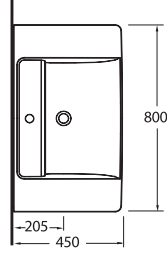

TEKNİK ÇİZİM | Technical Drawing