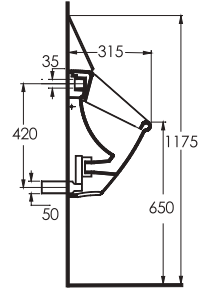

TEKNİK ÇİZİM | Technical Drawing