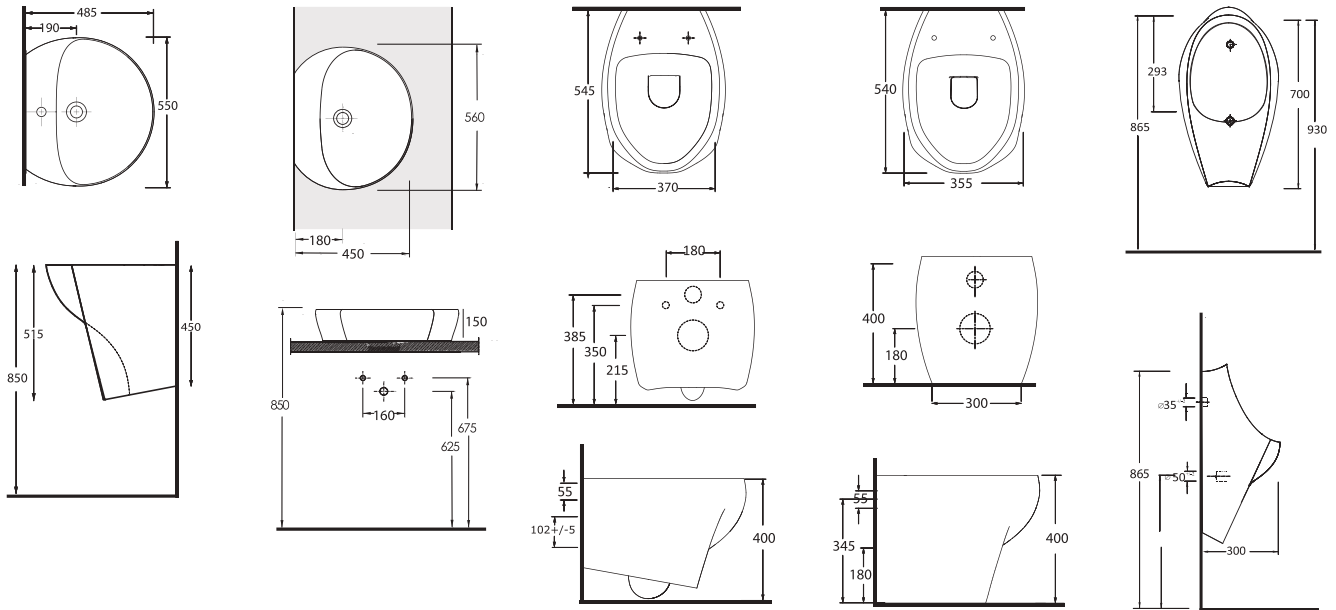

Stand Alone
Back to Wall WC
Compatible with
concealed cistern.

74108
Arkadan Su
Girişli Pisuvar

Back Water Inlet
Urinal

TEKNİK ÇİZİM | Technical Drawing

SELGE

Estetik, Şık, Alımlı ve Şimdi Anti-bakteriyel !