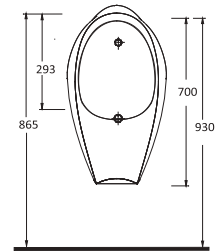

TEKNİK ÇİZİM | Technical Drawing