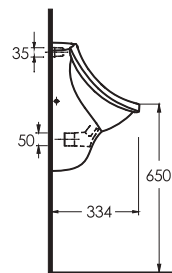

TEKNİK ÇİZİM | Technical Drawing