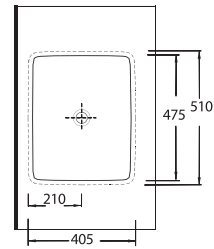

Oval
Tezgah Üstü Lavabo
56 x 47,5 cm

Oval
Countertop
Washbasin

TEKNİK ÇİZİM | Technical Drawing

KOMPAKT LAVABOLAR

Compact Washbasins

Era, Lissa ve Likya Lavabolar, küçük mekanlar için değişik form ve boyutlarda alternatifler sunuyor.