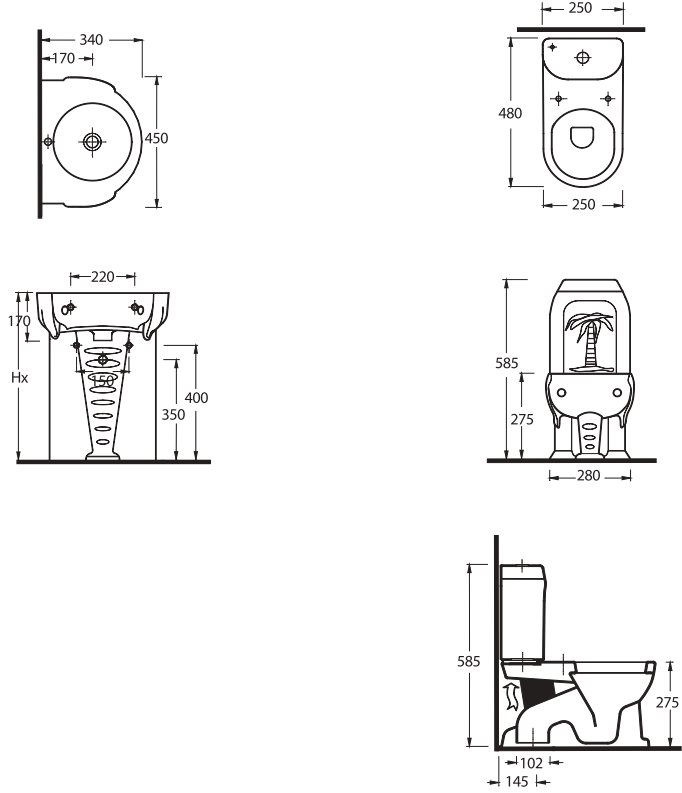

Washbasin for kids
compatible with 50102 full
pedestal.

Back to Wall WC Set
50103 WC pan compatible
with 50104 Cistern

TEKNİK ÇİZİM | Technical Drawing