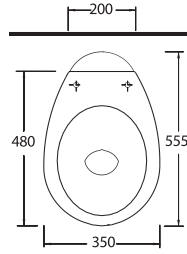

TEKNİK ÇİZİM | Technical Drawing