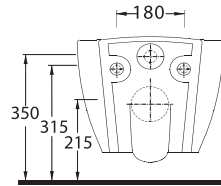

Rimless Wall-mounted
WC Pan compatible with
concealed cistern.

TEKNİK ÇİZİM | Technical Drawing

DROPIA

Dinamik ve Estetik Çizgiler

Dynamic and aesthetic lines

Hijyenik yüzey arayanların tercihi Dropia Klozet serisi! Estetik görümlü Dropia serisinin kanallı ve kanalsız farklı klozetleri bulunuyor. Kanalsız klozetler, yıkama sistemleri sayesinde kolayca temizlenebiliyor.