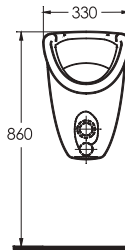

TEKNİK ÇİZİM | Technical Drawing