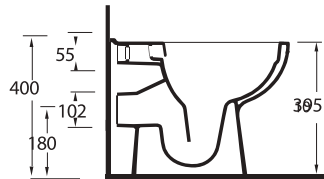

TEKNİK ÇİZİM | Technical Drawing