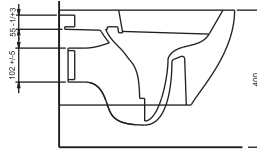

TEKNİK ÇİZİM | Technical Drawing