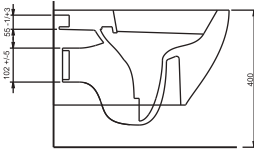

TEKNİK ÇİZİM | Technical Drawing